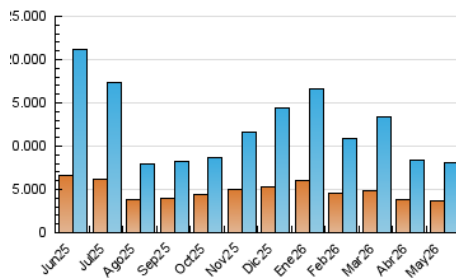

2. Secciones (Nacional)

	PAGINAS	%
HOME	1.037.625	6.13 %
RESTO	15.887.832	93.87 %

3. Por día del mes (Nacional)

Día	N. únicos	Visitas	Páginas	Día	N. únicos	Visitas	Páginas	Día	N. únicos	Visitas	Páginas
1	159.679	185.658	300.438	11	193.844	244.037	585.005	21	187.564	230.557	596.758
2	428.012	483.801	663.831	12	180.176	215.310	564.673	22	184.474	228.266	553.444
3	261.546	293.141	437.556	13	186.583	221.602	579.031	23	217.020	253.807	450.727
4	187.523	235.746	457.319	14	197.175	240.663	584.451	24	216.506	251.941	453.955
5	171.629	215.727	428.933	15	168.666	196.527	478.910	25	231.010	281.705	656.761
6	184.895	235.177	475.080	16	142.096	171.513	324.922	26	277.066	324.581	729.055
7	209.425	258.301	604.402	17	197.006	237.070	468.294	27	289.099	354.168	767.260
8	190.993	228.439	551.928	18	212.505	250.279	630.887	28	312.825	384.003	784.346
9	155.581	182.020	342.047	19	231.620	289.204	667.780	29	341.924	423.155	809.906
10	183.068	211.045	385.546	20	215.122	267.311	629.882	30	229.950	266.060	477.095
								31	236.356	274.569	485.235

4. Gráficas (Nacional)

4.1 Por día de la semana (promedio)

N. únicos / Visitas (x 100)

Páginas (x 100)

4.2 Por franja horaria (promedio)

Visitas_ (x 1000)

Páginas (x 1000)

4.3 Por meses

N. únicos / Visitas (x 1000)

Páginas (x 1000)

5. Observaciones

Este Medio Electrónico de Comunicación ha sido medido por la herramienta Google Analytics de Google (GA4).

6. Definiciones básicas (Para más información ver Normas Técnicas para el Control de los Medios Electrónicos de Comunicación)