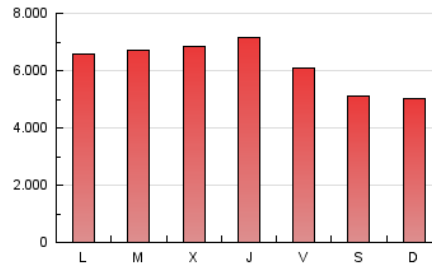

europa press

1. Cifras totales y promedios (Nacional e Internacional)

MES - AÑO	NAVEGADORES UNICOS	VISITAS	PAGINAS
Mayo - 2026	4.726.896	9.268.583	19.039.147
PROMEDIO DIARIO	256.688	303.054	614.166
PROMEDIO LUNES-VIERNES	254.498	304.642	665.294
PROMEDIO SABADO-DOMINGO	261.285	299.720	506.797
PAGINAS / VISITAS	2,03		
DURACION MEDIA VISITAS	0:04:57		
TIEMPO INTERACCIÓN MEDIO	0:01:39		

2. Secciones (Nacional e Internacional)

	PAGINAS	%
HOME	1.123.626	5.90 %
RESTO	17.915.521	94.10 %

3. Por día del mes (Nacional e Internacional)

Día	N. únicos	Visitas	Páginas	Día	N. únicos	Visitas	Páginas	Día	N. únicos	Visitas	Páginas
1	180.671	211.605	342.592	11	222.561	274.516	646.285	21	216.499	260.849	658.917
2	462.539	519.541	720.642	12	209.471	246.446	625.066	22	217.204	255.923	618.310
3	290.600	326.994	486.867	13	212.416	252.315	635.404	23	250.687	288.809	507.718
4	215.472	266.289	513.417	14	225.619	269.893	643.934	24	252.015	290.612	512.986
5	197.219	244.510	481.473	15	203.615	234.818	542.311	25	286.866	341.000	753.561
6	214.899	271.264	536.880	16	178.695	210.821	386.942	26	342.401	393.264	838.879
7	247.291	302.436	679.794	17	233.268	275.091	533.180	27	341.389	415.619	861.823
8	231.319	270.379	626.817	18	261.485	303.967	721.870	28	377.946	453.655	887.792
9	181.106	209.931	391.712	19	273.422	330.616	744.010	29	419.579	492.013	916.237
10	210.500	241.353	434.053	20	247.121	306.104	695.801	30	278.057	316.316	546.662
								31	275.385	317.735	547.212

4. Gráficas (Nacional e Internacional)

4.1 Por día de la semana (promedio)

N. únicos / Visitas (x 100)

Páginas (x 100)

4.2 Por franja horaria (promedio)

Visitas_ (x 1000)

Páginas (x 1000)

4.3 Por meses