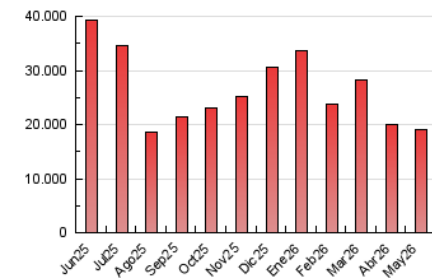

Páginas (x 1000)