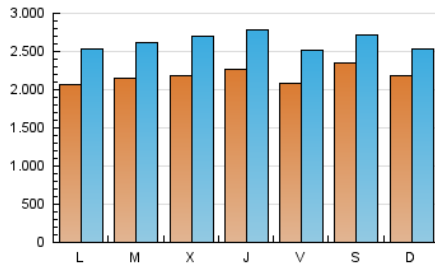

europa press

1. Cifras totales y promedios (Nacional)

MES - AÑO	NAVEGADORES UNICOS	VISITAS	PAGINAS
Mayo - 2026	3.680.346	8.045.967	16.925.457
PROMEDIO DIARIO	218.740	262.432	545.982
PROMEDIO LUNES-VIERNES	214.943	262.401	592.202
PROMEDIO SABADO-DOMINGO	226.714	262.497	448.921
PAGINAS / VISITAS	2,08		
DURACION MEDIA VISITAS	0:05:10		
TIEMPO INTERACCIÓN MEDIO	0:01:52		

2. Secciones (Nacional)

	PAGINAS	%
HOME	1.037.625	6.13 %
RESTO	15.887.832	93.87 %

3. Por día del mes (Nacional)

Día	N. únicos	Visitas	Páginas	Día	N. únicos	Visitas	Páginas	Día	N. únicos	Visitas	Páginas
1	159.679	185.658	300.438	11	193.844	244.037	585.005	21	187.564	230.557	596.758
2	428.012	483.801	663.831	12	180.176	215.310	564.673	22	184.474	228.266	553.444
3	261.546	293.141	437.556	13	186.583	221.602	579.031	23	217.020	253.807	450.727
4	187.523	235.746	457.319	14	197.175	240.663	584.451	24	216.506	251.941	453.955
5	171.629	215.727	428.933	15	168.666	196.527	478.910	25	231.010	281.705	656.761
6	184.895	235.177	475.080	16	142.096	171.513	324.922	26	277.066	324.581	729.055
7	209.425	258.301	604.402	17	197.006	237.070	468.294	27	289.099	354.168	767.260
8	190.993	228.439	551.928	18	212.505	250.279	630.887	28	312.825	384.003	784.346
9	155.581	182.020	342.047	19	231.620	289.204	667.780	29	341.924	423.155	809.906
10	183.068	211.045	385.546	20	215.122	267.311	629.882	30	229.950	266.060	477.095
								31	236.356	274.569	485.235

4. Gráficas (Nacional)

4.1 Por día de la semana (promedio)

N. únicos / Visitas (x 100)

Páginas (x 100)

4.2 Por franja horaria (promedio)

Visitas_ (x 1000)

Páginas (x 1000)

4.3 Por meses