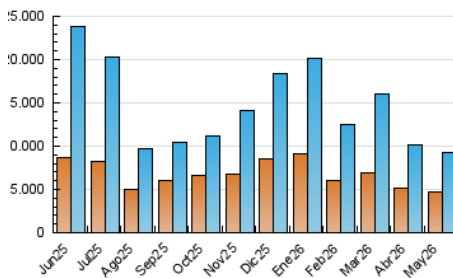

4.3 Por meses

N. únicos / Visitas (x 1000)