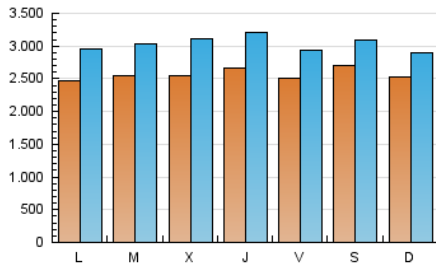

europa press

1. Cifras totales y promedios (Nacional e Internacional)

MES - AÑO	NAVEGADORES UNICOS	VISITAS	PAGINAS
Mayo - 2026	4.726.896	9.268.583	19.039.147
PROMEDIO DIARIO	256.688	303.054	614.166
PROMEDIO LUNES-VIERNES	254.498	304.642	665.294
PROMEDIO SABADO-DOMINGO	261.285	299.720	506.797
PAGINAS / VISITAS	2,03		
DURACION MEDIA VISITAS	0:04:57		
TIEMPO INTERACCIÓN MEDIO	0:01:39		

2. Secciones (Nacional e Internacional)

	PAGINAS	%
HOME	1.123.626	5.90 %
RESTO	17.915.521	94.10 %

3. Por día del mes (Nacional e Internacional)

Día	N. únicos	Visitas	Páginas	Día	N. únicos	Visitas	Páginas	Día	N. únicos	Visitas	Páginas
1	180.671	211.605	342.592	11	222.561	274.516	646.285	21	216.499	260.849	658.917
2	462.539	519.541	720.642	12	209.471	246.446	625.066	22	217.204	255.923	618.310
3	290.600	326.994	486.867	13	212.416	252.315	635.404	23	250.687	288.809	507.718
4	215.472	266.289	513.417	14	225.619	269.893	643.934	24	252.015	290.612	512.986
5	197.219	244.510	481.473	15	203.615	234.818	542.311	25	286.866	341.000	753.561
6	214.899	271.264	536.880	16	178.695	210.821	386.942	26	342.401	393.264	838.879
7	247.291	302.436	679.794	17	233.268	275.091	533.180	27	341.389	415.619	861.823
8	231.319	270.379	626.817	18	261.485	303.967	721.870	28	377.946	453.655	887.792
9	181.106	209.931	391.712	19	273.422	330.616	744.010	29	419.579	492.013	916.237
10	210.500	241.353	434.053	20	247.121	306.104	695.801	30	278.057	316.316	546.662
								31	275.385	317.735	547.212

4. Gráficas (Nacional e Internacional)

4.1 Por día de la semana (promedio)

N. únicos / Visitas (x 100)

Páginas (x 100)

4.2 Por franja horaria (promedio)

Visitas_ (x 1000)

Páginas (x 1000)

4.3 Por meses