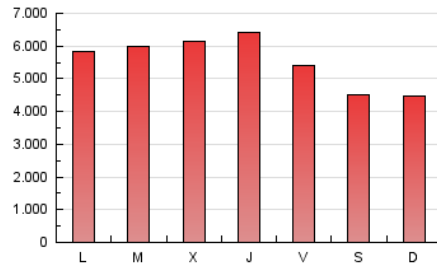

europa press

1. Cifras totales y promedios (Nacional)

MES - AÑO	NAVEGADORES UNICOS	VISITAS	PAGINAS
Mayo - 2026	3.680.346	8.045.967	16.925.457
PROMEDIO DIARIO	218.740	262.432	545.982
PROMEDIO LUNES-VIERNES	214.943	262.401	592.202
PROMEDIO SABADO-DOMINGO	226.714	262.497	448.921
PAGINAS / VISITAS	2,08		
DURACION MEDIA VISITAS	0:05:10		
TIEMPO INTERACCIÓN MEDIO	0:01:52		

2. Secciones (Nacional)

	PAGINAS	%
HOME	1.037.625	6.13 %
RESTO	15.887.832	93.87 %

3. Por día del mes (Nacional)

Día	N. únicos	Visitas	Páginas	Día	N. únicos	Visitas	Páginas	Día	N. únicos	Visitas	Páginas
1	159.679	185.658	300.438	11	193.844	244.037	585.005	21	187.564	230.557	596.758
2	428.012	483.801	663.831	12	180.176	215.310	564.673	22	184.474	228.266	553.444
3	261.546	293.141	437.556	13	186.583	221.602	579.031	23	217.020	253.807	450.727
4	187.523	235.746	457.319	14	197.175	240.663	584.451	24	216.506	251.941	453.955
5	171.629	215.727	428.933	15	168.666	196.527	478.910	25	231.010	281.705	656.761
6	184.895	235.177	475.080	16	142.096	171.513	324.922	26	277.066	324.581	729.055
7	209.425	258.301	604.402	17	197.006	237.070	468.294	27	289.099	354.168	767.260
8	190.993	228.439	551.928	18	212.505	250.279	630.887	28	312.825	384.003	784.346
9	155.581	182.020	342.047	19	231.620	289.204	667.780	29	341.924	423.155	809.906
10	183.068	211.045	385.546	20	215.122	267.311	629.882	30	229.950	266.060	477.095
								31	236.356	274.569	485.235

4. Gráficas (Nacional)

4.1 Por día de la semana (promedio)

N. únicos / Visitas (x 100)

Páginas (x 100)

4.2 Por franja horaria (promedio)

Visitas_ (x 1000)

Páginas (x 1000)

4.3 Por meses