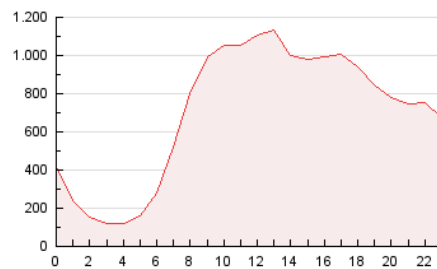

2. Secciones (Nacional)

	PAGINAS	%
HOME	1.037.625	6.13 %
RESTO	15.887.832	93.87 %

3. Por día del mes (Nacional)

Día	N. únicos	Visitas	Páginas	Día	N. únicos	Visitas	Páginas	Día	N. únicos	Visitas	Páginas
1	159.679	185.658	300.438	11	193.844	244.037	585.005	21	187.564	230.557	596.758
2	428.012	483.801	663.831	12	180.176	215.310	564.673	22	184.474	228.266	553.444
3	261.546	293.141	437.556	13	186.583	221.602	579.031	23	217.020	253.807	450.727
4	187.523	235.746	457.319	14	197.175	240.663	584.451	24	216.506	251.941	453.955
5	171.629	215.727	428.933	15	168.666	196.527	478.910	25	231.010	281.705	656.761
6	184.895	235.177	475.080	16	142.096	171.513	324.922	26	277.066	324.581	729.055
7	209.425	258.301	604.402	17	197.006	237.070	468.294	27	289.099	354.168	767.260
8	190.993	228.439	551.928	18	212.505	250.279	630.887	28	312.825	384.003	784.346
9	155.581	182.020	342.047	19	231.620	289.204	667.780	29	341.924	423.155	809.906
10	183.068	211.045	385.546	20	215.122	267.311	629.882	30	229.950	266.060	477.095
								31	236.356	274.569	485.235

4. Gráficas (Nacional)

4.1 Por día de la semana (promedio)

N. únicos / Visitas (x 100)

Páginas (x 100)

4.2 Por franja horaria (promedio)

Visitas_ (x 1000)

Páginas (x 1000)

4.3 Por meses

N. únicos / Visitas (x 1000)

Páginas (x 1000)

5. Observaciones

Este Medio Electrónico de Comunicación ha sido medido por la herramienta Google Analytics de Google (GA4).

6. Definiciones básicas (Para más información ver Normas Técnicas para el Control de los Medios Electrónicos de Comunicación)