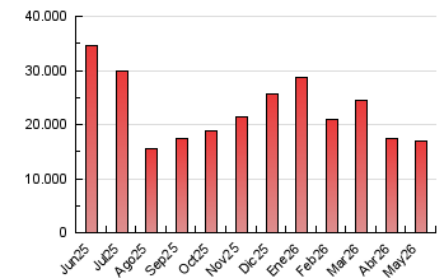

2. Secciones (Nacional)

	PAGINAS	%
HOME	1.037.625	6.13 %
RESTO	15.887.832	93.87 %

3. Por día del mes (Nacional)

Día	N. únicos	Visitas	Páginas	Día	N. únicos	Visitas	Páginas	Día	N. únicos	Visitas	Páginas
1	159.679	185.658	300.438	11	193.844	244.037	585.005	21	187.564	230.557	596.758
2	428.012	483.801	663.831	12	180.176	215.310	564.673	22	184.474	228.266	553.444
3	261.546	293.141	437.556	13	186.583	221.602	579.031	23	217.020	253.807	450.727
4	187.523	235.746	457.319	14	197.175	240.663	584.451	24	216.506	251.941	453.955
5	171.629	215.727	428.933	15	168.666	196.527	478.910	25	231.010	281.705	656.761
6	184.895	235.177	475.080	16	142.096	171.513	324.922	26	277.066	324.581	729.055
7	209.425	258.301	604.402	17	197.006	237.070	468.294	27	289.099	354.168	767.260
8	190.993	228.439	551.928	18	212.505	250.279	630.887	28	312.825	384.003	784.346
9	155.581	182.020	342.047	19	231.620	289.204	667.780	29	341.924	423.155	809.906
10	183.068	211.045	385.546	20	215.122	267.311	629.882	30	229.950	266.060	477.095
								31	236.356	274.569	485.235

4. Gráficas (Nacional)

4.1 Por día de la semana (promedio)

N. únicos / Visitas (x 100)

Páginas (x 100)

4.2 Por franja horaria (promedio)

Visitas_ (x 1000)

Páginas (x 1000)

4.3 Por meses

N. únicos / Visitas (x 1000)

Páginas (x 1000)

5. Observaciones

Este Medio Electrónico de Comunicación ha sido medido por la herramienta Google Analytics de Google (GA4).

6. Definiciones básicas (Para más información ver Normas Técnicas para el Control de los Medios Electrónicos de Comunicación)