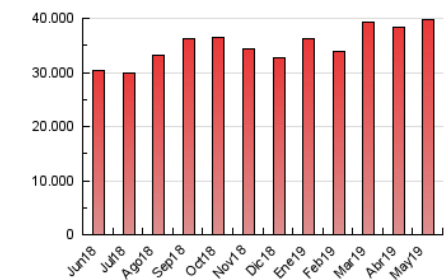

Páginas (x 1000)