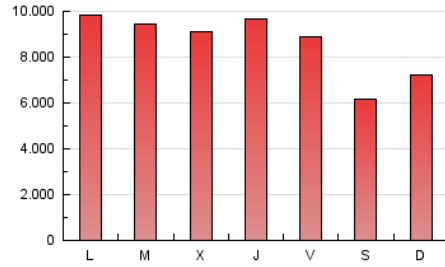

1. Cifras totales y promedios (Nacional)

MES - AÑO	NAVEGADORES UNICOS	VISITAS	PAGINAS
Mayo - 2019	9.436.309	13.722.424	26.906.866
PROMEDIO DIARIO	398.721	442.659	867.963
PROMEDIO LUNES-VIERNES	414.204	460.905	937.465
PROMEDIO SABADO-DOMINGO	354.207	390.201	668.145
PAGINAS / VISITAS	1,96		
DURACION MEDIA VISITAS	0:05:14		
DURACION MEDIA PAGINAS	0:05:26		

2. Secciones (Nacional)

	PAGINAS	%
HOME	1.473.711	5.48 %
RESTO	25.433.155	94.52 %

3. Por día del mes (Nacional)

Día	N. únicos	Visitas	Páginas	Día	N. únicos	Visitas	Páginas	Día	N. únicos	Visitas	Páginas
1	388.632	426.931	750.162	11	355.888	386.924	650.815	21	423.320	472.005	980.237
2	367.610	409.274	831.116	12	390.393	430.612	712.072	22	459.307	509.307	1.023.878
3	358.525	400.299	801.908	13	385.830	431.792	927.778	23	493.901	550.874	1.071.947
4	305.341	332.986	577.697	14	395.094	442.412	933.947	24	439.181	492.264	965.291
5	327.131	360.459	620.540	15	352.586	391.482	811.065	25	362.791	402.093	653.569
6	363.890	409.064	891.466	16	397.221	448.240	932.907	26	441.723	487.036	893.722
7	364.741	409.538	903.228	17	383.626	434.341	874.220	27	532.958	598.081	1.198.821
8	425.215	467.972	996.246	18	309.927	341.910	584.286	28	420.412	460.820	955.318
9	465.511	523.483	1.055.463	19	340.461	379.585	652.462	29	439.022	485.108	984.495
10	432.323	472.644	933.048	20	388.857	433.954	921.510	30	422.942	464.151	937.381
								31	425.984	466.783	880.271

4. Gráficas (Nacional)

4.1 Por día de la semana (promedio)

N. únicos / Visitas (x 100)

Páginas (x 100)

4.2 Por franja horaria (promedio)

Visitas (x 1000)

Páginas (x 1000)

4.3 Por meses