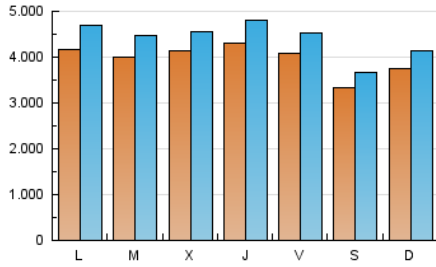

1. Cifras totales y promedios (Nacional)

MES - AÑO	NAVEGADORES UNICOS	VISITAS	PAGINAS
Mayo - 2019	9.436.309	13.722.424	26.906.866
PROMEDIO DIARIO	398.721	442.659	867.963
PROMEDIO LUNES-VIERNES	414.204	460.905	937.465
PROMEDIO SABADO-DOMINGO	354.207	390.201	668.145
PAGINAS / VISITAS	1,96		
DURACION MEDIA VISITAS	0:05:14		
DURACION MEDIA PAGINAS	0:05:26		

2. Secciones (Nacional)

	PAGINAS	%
HOME	1.473.711	5.48 %
RESTO	25.433.155	94.52 %

3. Por día del mes (Nacional)

Día	N. únicos	Visitas	Páginas	Día	N. únicos	Visitas	Páginas	Día	N. únicos	Visitas	Páginas
1	388.632	426.931	750.162	11	355.888	386.924	650.815	21	423.320	472.005	980.237
2	367.610	409.274	831.116	12	390.393	430.612	712.072	22	459.307	509.307	1.023.878
3	358.525	400.299	801.908	13	385.830	431.792	927.778	23	493.901	550.874	1.071.947
4	305.341	332.986	577.697	14	395.094	442.412	933.947	24	439.181	492.264	965.291
5	327.131	360.459	620.540	15	352.586	391.482	811.065	25	362.791	402.093	653.569
6	363.890	409.064	891.466	16	397.221	448.240	932.907	26	441.723	487.036	893.722
7	364.741	409.538	903.228	17	383.626	434.341	874.220	27	532.958	598.081	1.198.821
8	425.215	467.972	996.246	18	309.927	341.910	584.286	28	420.412	460.820	955.318
9	465.511	523.483	1.055.463	19	340.461	379.585	652.462	29	439.022	485.108	984.495
10	432.323	472.644	933.048	20	388.857	433.954	921.510	30	422.942	464.151	937.381
								31	425.984	466.783	880.271

4. Gráficas (Nacional)

4.1 Por día de la semana (promedio)

N. únicos / Visitas (x 100)

Páginas (x 100)

4.2 Por franja horaria (promedio)

Visitas (x 1000)

Páginas (x 1000)

4.3 Por meses