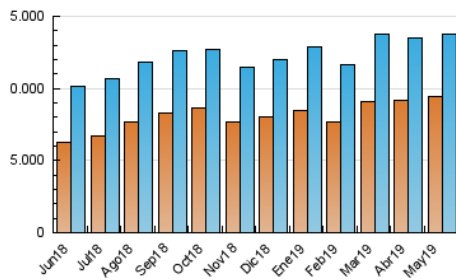

4.3 Por meses

N. únicos / Visitas (x 1000)