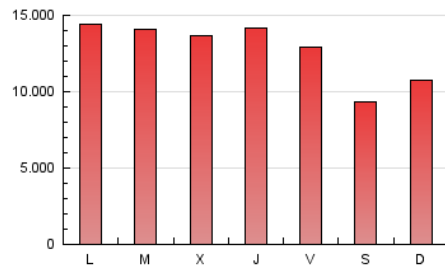

1. Cifras totales y promedios (Nacional e Internacional)

MES - AÑO	NAVEGADORES UNICOS	VISITAS	PAGINAS
Mayo - 2019	15.742.905	21.181.103	39.842.159
PROMEDIO DIARIO	624.095	683.261	1.285.231
PROMEDIO LUNES-VIERNES	652.642	715.353	1.383.131
PROMEDIO SABADO-DOMINGO	542.022	590.997	1.003.769
PAGINAS / VISITAS	1,88		
DURACION MEDIA VISITAS	0:05:25		
DURACION MEDIA PAGINAS	0:06:09		

2. Secciones (Nacional e Internacional)

	PAGINAS	%
HOME	1.648.241	4.14 %
RESTO	38.193.918	95.86 %

3. Por día del mes (Nacional e Internacional)

Día	N. únicos	Visitas	Páginas	Día	N. únicos	Visitas	Páginas	Día	N. únicos	Visitas	Páginas
1	622.792	671.870	1.175.229	11	534.661	580.375	968.419	21	675.343	744.827	1.454.950
2	599.566	663.083	1.286.969	12	568.711	626.248	1.045.181	22	697.988	771.391	1.489.444
3	575.354	634.651	1.211.575	13	616.627	680.179	1.372.041	23	728.857	802.785	1.519.473
4	487.982	526.902	909.902	14	633.640	696.983	1.386.675	24	662.563	729.627	1.373.842
5	523.724	571.689	989.130	15	573.674	629.478	1.235.684	25	531.428	588.848	960.637
6	618.942	678.516	1.368.026	16	625.156	693.672	1.368.029	26	666.350	722.153	1.276.940
7	619.982	680.192	1.378.012	17	589.714	662.635	1.276.143	27	776.584	852.427	1.643.168
8	691.023	750.937	1.485.281	18	488.967	532.191	897.192	28	668.510	722.422	1.409.596
9	733.898	805.562	1.549.321	19	534.356	579.569	982.751	29	701.571	754.839	1.451.755
10	648.677	711.494	1.348.629	20	649.541	710.031	1.395.619	30	659.600	715.828	1.369.727
								31	641.160	689.699	1.262.819

4. Gráficas (Nacional e Internacional)

4.1 Por día de la semana (promedio)

N. únicos / Visitas (x 100)

Páginas (x 100)

4.2 Por franja horaria (promedio)

Visitas (x 1000)

Páginas (x 1000)

4.3 Por meses