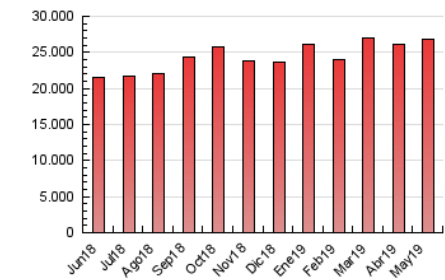

Páginas (x 1000)