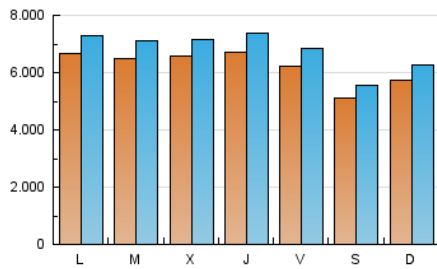

1. Cifras totales y promedios (Nacional e Internacional)

MES - AÑO	NAVEGADORES UNICOS	VISITAS	PAGINAS
Mayo - 2019	15.742.905	21.181.103	39.842.159
PROMEDIO DIARIO	624.095	683.261	1.285.231
PROMEDIO LUNES-VIERNES	652.642	715.353	1.383.131
PROMEDIO SABADO-DOMINGO	542.022	590.997	1.003.769
PAGINAS / VISITAS	1,88		
DURACION MEDIA VISITAS	0:05:25		
DURACION MEDIA PAGINAS	0:06:09		

2. Secciones (Nacional e Internacional)

	PAGINAS	%
HOME	1.648.241	4.14 %
RESTO	38.193.918	95.86 %

3. Por día del mes (Nacional e Internacional)

Día	N. únicos	Visitas	Páginas	Día	N. únicos	Visitas	Páginas	Día	N. únicos	Visitas	Páginas
1	622.792	671.870	1.175.229	11	534.661	580.375	968.419	21	675.343	744.827	1.454.950
2	599.566	663.083	1.286.969	12	568.711	626.248	1.045.181	22	697.988	771.391	1.489.444
3	575.354	634.651	1.211.575	13	616.627	680.179	1.372.041	23	728.857	802.785	1.519.473
4	487.982	526.902	909.902	14	633.640	696.983	1.386.675	24	662.563	729.627	1.373.842
5	523.724	571.689	989.130	15	573.674	629.478	1.235.684	25	531.428	588.848	960.637
6	618.942	678.516	1.368.026	16	625.156	693.672	1.368.029	26	666.350	722.153	1.276.940
7	619.982	680.192	1.378.012	17	589.714	662.635	1.276.143	27	776.584	852.427	1.643.168
8	691.023	750.937	1.485.281	18	488.967	532.191	897.192	28	668.510	722.422	1.409.596
9	733.898	805.562	1.549.321	19	534.356	579.569	982.751	29	701.571	754.839	1.451.755
10	648.677	711.494	1.348.629	20	649.541	710.031	1.395.619	30	659.600	715.828	1.369.727
								31	641.160	689.699	1.262.819

4. Gráficas (Nacional e Internacional)

4.1 Por día de la semana (promedio)

N. únicos / Visitas (x 100)

Páginas (x 100)

4.2 Por franja horaria (promedio)

Visitas (x 1000)

Páginas (x 1000)

4.3 Por meses