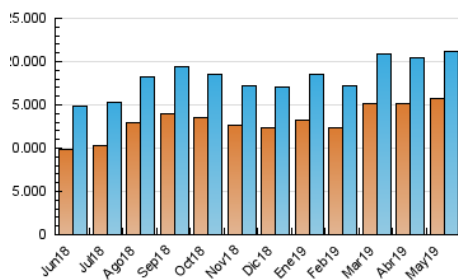

4.3 Por meses

N. únicos / Visitas (x 1000)