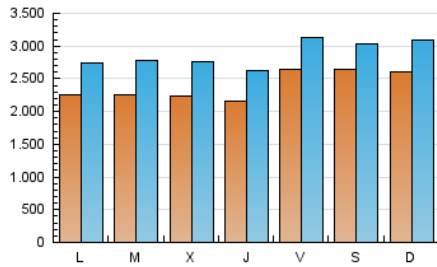

4. Gráficas (Nacional)

4.1 Por día de la semana (promedio)

N. únicos / Visitas (x 100)