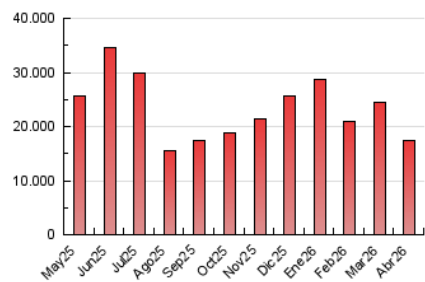

### 4.1 Por día de la semana (promedio)

N. únicos / Visitas (x 100)

Páginas (x 100)

### 4.2 Por franja horaria (promedio)

Visitas\_ (x 1000)

Páginas (x 1000)

### 4.3 Por meses

N. únicos / Visitas (x 1000)

Páginas (x 1000)