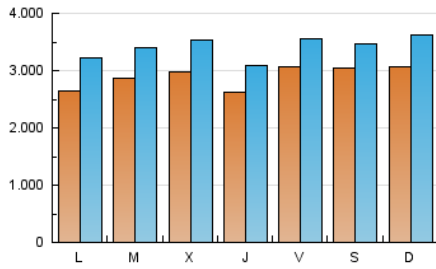

4. Gráficas (Nacional e Internacional)

4.1 Por día de la semana (promedio)

N. únicos / Visitas (x 100)