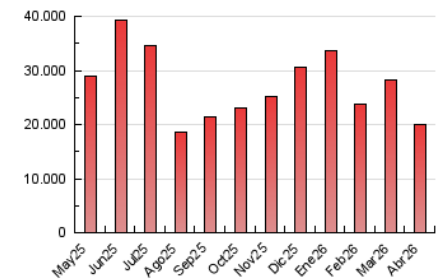

### 3. Por día del mes (Nacional e Internacional)

Día	N. únicos	Visitas	Páginas	Día	N. únicos	Visitas	Páginas	Día	N. únicos	Visitas	Páginas
<b>1</b>	335.240	391.139	733.193	<b>11</b>	428.491	484.253	770.108	<b>21</b>	240.538	300.971	677.202
<b>2</b>	253.107	290.528	524.741	<b>12</b>	410.125	480.188	771.913	<b>22</b>	280.696	326.227	713.218
<b>3</b>	253.184	302.298	505.831	<b>13</b>	318.655	391.046	811.185	<b>23</b>	286.148	337.346	716.696
<b>4</b>	366.157	416.712	658.587	<b>14</b>	249.112	291.245	706.493	<b>24</b>	248.894	292.892	652.924
<b>5</b>	372.441	436.189	673.441	<b>15</b>	254.868	311.012	714.749	<b>25</b>	193.648	228.399	419.751
<b>6</b>	256.593	310.493	659.885	<b>16</b>	304.343	362.432	785.025	<b>26</b>	223.580	268.226	459.547
<b>7</b>	411.484	482.646	934.397	<b>17</b>	248.743	288.685	661.435	<b>27</b>	242.083	296.683	670.195
<b>8</b>	421.227	492.496	960.254	<b>18</b>	227.983	258.641	464.735	<b>28</b>	243.774	285.108	680.790
<b>9</b>	280.801	327.885	745.087	<b>19</b>	222.931	260.166	471.827	<b>29</b>	195.393	243.598	501.045
<b>10</b>	473.626	538.159	986.933	<b>20</b>	243.929	294.212	655.641	<b>30</b>	184.496	223.783	441.739

##### 4.1 Por día de la semana (promedio)

N. únicos / Visitas (x 100)

Páginas (x 100)

##### 4.2 Por franja horaria (promedio)

Visitas\_ (x 1000)

Páginas (x 1000)

##### 4.3 Por meses

N. únicos / Visitas (x 1000)

Páginas (x 1000)