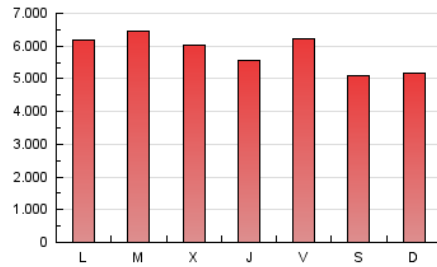

Páginas (x 100)