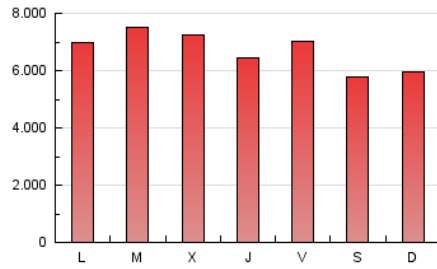

Páginas (x 100)