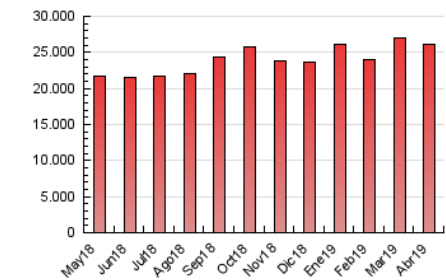

#### 3. Por día del mes (Nacional)

Día	N. únicos	Visitas	Páginas	Día	N. únicos	Visitas	Páginas	Día	N. únicos	Visitas	Páginas
1	411.032	463.149	962.004	11	372.041	417.128	901.870	21	349.755	385.052	644.576
2	411.666	455.188	955.171	12	377.718	417.520	853.327	22	419.189	474.948	909.306
3	411.426	466.857	975.842	13	268.808	297.068	523.617	23	463.110	517.159	1.021.108
4	411.699	466.392	977.928	14	286.977	317.726	555.846	24	469.391	525.008	1.052.148
5	412.764	462.810	930.926	15	397.451	442.252	903.960	25	462.842	519.308	1.050.299
6	334.393	379.207	602.982	16	436.320	489.143	972.871	26	411.332	458.615	923.188
7	350.444	385.109	616.655	17	398.795	437.319	866.869	27	410.291	455.432	751.730
8	389.750	443.874	907.037	18	324.520	360.199	638.577	28	690.670	773.108	1.296.427
9	397.112	453.363	970.673	19	292.422	323.825	564.502	29	597.878	661.037	1.314.704
10	395.540	448.153	956.775	20	280.614	312.831	544.142	30	450.940	507.468	1.021.685

4. Gráficas (Nacional)

4.1 Por día de la semana (promedio)

N. únicos / Visitas (x 100)

Páginas (x 100)

4.2 Por franja horaria (promedio)

Visitas (x 1000)

Páginas (x 1000)

4.3 Por meses

N. únicos / Visitas (x 1000)

Páginas (x 1000)