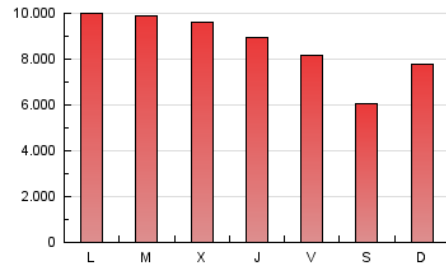

#### 2. Secciones (Nacional)

	PAGINAS	%
<b>HOME</b>	1.454.274	5.56 %
<b>RESTO</b>	24.712.471	94.44 %

#### 3. Por día del mes (Nacional)

Día	N. únicos	Visitas	Páginas	Día	N. únicos	Visitas	Páginas	Día	N. únicos	Visitas	Páginas
1	411.032	463.149	962.004	11	372.041	417.128	901.870	21	349.755	385.052	644.576
2	411.666	455.188	955.171	12	377.718	417.520	853.327	22	419.189	474.948	909.306
3	411.426	466.857	975.842	13	268.808	297.068	523.617	23	463.110	517.159	1.021.108
4	411.699	466.392	977.928	14	286.977	317.726	555.846	24	469.391	525.008	1.052.148
5	412.764	462.810	930.926	15	397.451	442.252	903.960	25	462.842	519.308	1.050.299
6	334.393	379.207	602.982	16	436.320	489.143	972.871	26	411.332	458.615	923.188
7	350.444	385.109	616.655	17	398.795	437.319	866.869	27	410.291	455.432	751.730
8	389.750	443.874	907.037	18	324.520	360.199	638.577	28	690.670	773.108	1.296.427
9	397.112	453.363	970.673	19	292.422	323.825	564.502	29	597.878	661.037	1.314.704
10	395.540	448.153	956.775	20	280.614	312.831	544.142	30	450.940	507.468	1.021.685

4. Gráficas (Nacional)

4.1 Por día de la semana (promedio)

N. únicos / Visitas (x 100)

Páginas (x 100)

4.2 Por franja horaria (promedio)

Visitas (x 1000)

Páginas (x 1000)

4.3 Por meses