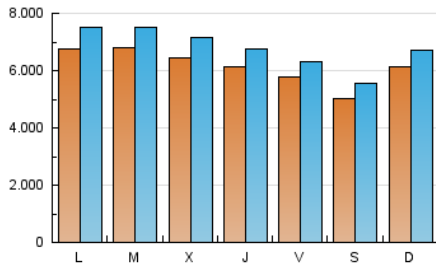

4. Gráficas (Nacional e Internacional)

4.1 Por día de la semana (promedio)

N. únicos / Visitas (x 100)