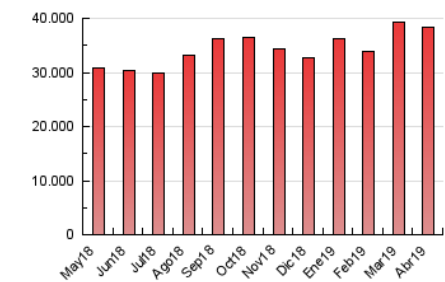

Páginas (x 1000)