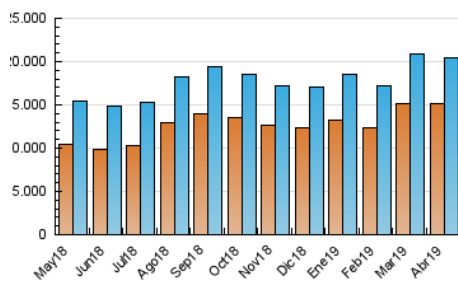

### 3. Por día del mes (Nacional e Internacional)

Día	N. únicos	Visitas	Páginas	Día	N. únicos	Visitas	Páginas	Día	N. únicos	Visitas	Páginas
1	626.334	698.172	1.383.843	11	606.594	667.668	1.347.353	21	522.059	567.703	962.845
2	638.093	700.699	1.389.803	12	589.228	644.932	1.260.454	22	638.130	714.353	1.332.154
3	638.958	721.562	1.431.712	13	442.581	478.634	833.776	23	701.458	770.436	1.475.180
4	667.059	740.449	1.450.999	14	458.109	503.743	875.599	24	693.442	767.963	1.490.274
5	631.365	693.722	1.327.222	15	621.940	689.352	1.340.403	25	686.919	751.886	1.475.952
6	511.936	575.336	924.572	16	706.480	775.664	1.454.029	26	632.789	697.039	1.351.786
7	547.136	595.169	966.863	17	612.803	664.380	1.266.918	27	622.211	688.659	1.142.788
8	618.173	690.301	1.343.347	18	493.427	543.798	961.544	28	920.616	1.014.852	1.720.962
9	626.535	701.472	1.420.116	19	451.121	493.493	862.925	29	872.132	961.073	1.832.461
10	640.950	705.880	1.419.222	20	440.874	487.390	848.946	30	722.469	802.251	1.542.410

4. Gráficas (Nacional e Internacional)

4.1 Por día de la semana (promedio)

N. únicos / Visitas (x 100)

Páginas (x 100)

4.2 Por franja horaria (promedio)

Visitas (x 1000)

Páginas (x 1000)

4.3 Por meses

N. únicos / Visitas (x 1000)

Páginas (x 1000)