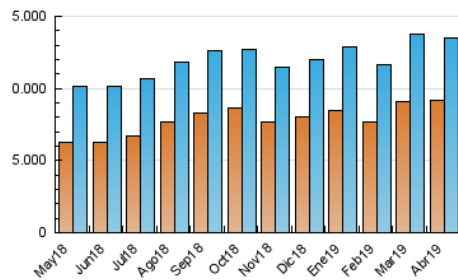

#### 3. Por día del mes (Nacional)

Día	N. únicos	Visitas	Páginas	Día	N. únicos	Visitas	Páginas	Día	N. únicos	Visitas	Páginas
1	411.032	463.149	962.004	11	372.041	417.128	901.870	21	349.755	385.052	644.576
2	411.666	455.188	955.171	12	377.718	417.520	853.327	22	419.189	474.948	909.306
3	411.426	466.857	975.842	13	268.808	297.068	523.617	23	463.110	517.159	1.021.108
4	411.699	466.392	977.928	14	286.977	317.726	555.846	24	469.391	525.008	1.052.148
5	412.764	462.810	930.926	15	397.451	442.252	903.960	25	462.842	519.308	1.050.299
6	334.393	379.207	602.982	16	436.320	489.143	972.871	26	411.332	458.615	923.188
7	350.444	385.109	616.655	17	398.795	437.319	866.869	27	410.291	455.432	751.730
8	389.750	443.874	907.037	18	324.520	360.199	638.577	28	690.670	773.108	1.296.427
9	397.112	453.363	970.673	19	292.422	323.825	564.502	29	597.878	661.037	1.314.704
10	395.540	448.153	956.775	20	280.614	312.831	544.142	30	450.940	507.468	1.021.685

4. Gráficas (Nacional)

4.1 Por día de la semana (promedio)

N. únicos / Visitas (x 100)

Páginas (x 100)

4.2 Por franja horaria (promedio)

Visitas (x 1000)

Páginas (x 1000)

4.3 Por meses

N. únicos / Visitas (x 1000)

Páginas (x 1000)