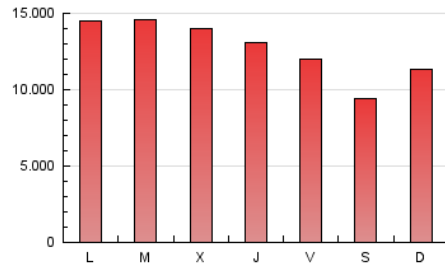

### 1. Cifras totales y promedios (Nacional e Internacional)

MES - AÑO	NAVEGADORES UNICOS	VISITAS	PAGINAS
Abril - 2019	15.075.954	20.508.031	38.436.458
<b>PROMEDIO DIARIO</b>	<b>619.397</b>	<b>683.601</b>	<b>1.281.215</b>
<b>PROMEDIO LUNES-VIERNES</b>	641.655	708.934	1.370.914
<b>PROMEDIO SABADO-DOMINGO</b>	558.190	613.936	1.034.544
<b>PAGINAS / VISITAS</b>	1,87		
<b>DURACION MEDIA VISITAS</b>	0:05:23		
<b>DURACION MEDIA PAGINAS</b>	0:06:09		

### 2. Secciones (Nacional e Internacional)

	PAGINAS	%
<b>HOME</b>	1.601.929	4.17 %
<b>RESTO</b>	36.834.529	95.83 %

### 3. Por día del mes (Nacional e Internacional)

Día	N. únicos	Visitas	Páginas	Día	N. únicos	Visitas	Páginas	Día	N. únicos	Visitas	Páginas
1	626.334	698.172	1.383.843	11	606.594	667.668	1.347.353	21	522.059	567.703	962.845
2	638.093	700.699	1.389.803	12	589.228	644.932	1.260.454	22	638.130	714.353	1.332.154
3	638.958	721.562	1.431.712	13	442.581	478.634	833.776	23	701.458	770.436	1.475.180
4	667.059	740.449	1.450.999	14	458.109	503.743	875.599	24	693.442	767.963	1.490.274
5	631.365	693.722	1.327.222	15	621.940	689.352	1.340.403	25	686.919	751.886	1.475.952
6	511.936	575.336	924.572	16	706.480	775.664	1.454.029	26	632.789	697.039	1.351.786
7	547.136	595.169	966.863	17	612.803	664.380	1.266.918	27	622.211	688.659	1.142.788
8	618.173	690.301	1.343.347	18	493.427	543.798	961.544	28	920.616	1.014.852	1.720.962
9	626.535	701.472	1.420.116	19	451.121	493.493	862.925	29	872.132	961.073	1.832.461
10	640.950	705.880	1.419.222	20	440.874	487.390	848.946	30	722.469	802.251	1.542.410

4. Gráficas (Nacional e Internacional)

4.1 Por día de la semana (promedio)

N. únicos / Visitas (x 100)

Páginas (x 100)

4.2 Por franja horaria (promedio)

Visitas (x 1000)

Páginas (x 1000)

4.3 Por meses