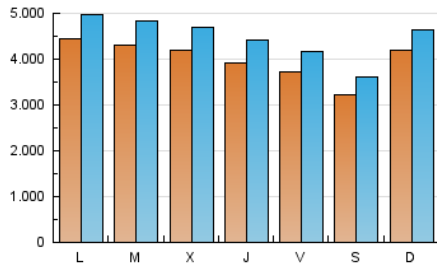

4. Gráficas (Nacional)

4.1 Por día de la semana (promedio)

N. únicos / Visitas (x 100)