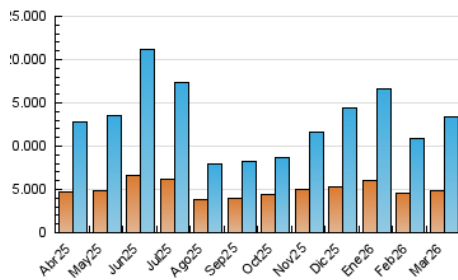

#### 4.1 Por día de la semana (promedio)

N. únicos / Visitas (x 100)

Páginas (x 100)

#### 4.2 Por franja horaria (promedio)

Visitas\_ (x 1000)

Páginas (x 1000)

#### 4.3 Por meses

N. únicos / Visitas (x 1000)

Páginas (x 1000)