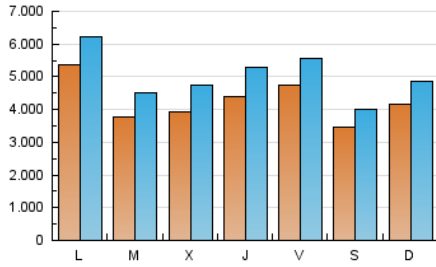

4. Gráficas (Nacional e Internacional)

4.1 Por día de la semana (promedio)

N. únicos / Visitas (x 100)