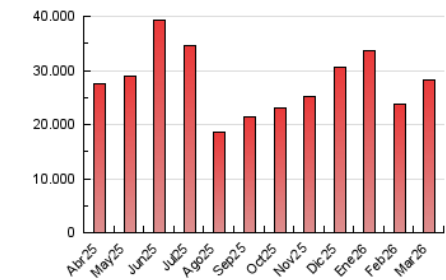

### 3. Por día del mes (Nacional e Internacional)

Día	N. únicos	Visitas	Páginas	Día	N. únicos	Visitas	Páginas	Día	N. únicos	Visitas	Páginas
<b>1</b>	465.540	562.545	886.506	<b>11</b>	256.866	313.834	738.878	<b>21</b>	459.983	523.496	800.958
<b>2</b>	517.081	628.722	1.173.226	<b>12</b>	234.075	286.973	697.826	<b>22</b>	560.288	661.735	977.286
<b>3</b>	446.298	530.317	1.011.314	<b>13</b>	371.194	432.022	839.419	<b>23</b>	683.563	784.254	1.303.472
<b>4</b>	583.272	701.041	1.270.845	<b>14</b>	253.678	299.759	518.971	<b>24</b>	259.643	318.560	739.105
<b>5</b>	571.250	680.981	1.261.588	<b>15</b>	310.279	360.132	630.941	<b>25</b>	317.802	392.253	814.590
<b>6</b>	565.859	692.435	1.191.410	<b>16</b>	299.377	370.635	778.067	<b>26</b>	325.805	390.352	820.969
<b>7</b>	436.533	512.745	807.823	<b>17</b>	367.703	440.691	852.371	<b>27</b>	344.342	403.603	788.024
<b>8</b>	368.191	435.925	710.685	<b>18</b>	408.722	488.661	932.671	<b>28</b>	235.268	270.259	480.641
<b>9</b>	523.202	609.613	1.116.913	<b>19</b>	623.822	756.095	1.267.057	<b>29</b>	366.749	419.225	658.410
<b>10</b>	361.917	422.733	881.759	<b>20</b>	610.054	703.984	1.170.800	<b>30</b>	663.317	716.881	1.205.874
								<b>31</b>	460.094	536.111	940.150

4. Gráficas (Nacional e Internacional)

4.1 Por día de la semana (promedio)

N. únicos / Visitas (x 100)

Páginas (x 100)

4.2 Por franja horaria (promedio)

Visitas\_ (x 1000)

Páginas (x 1000)

4.3 Por meses

N. únicos / Visitas (x 1000)

Páginas (x 1000)