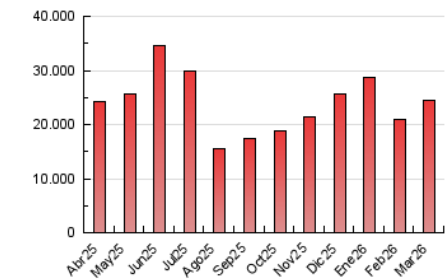

#### 4.1 Por día de la semana (promedio)

N. únicos / Visitas (x 100)

Páginas (x 100)

#### 4.2 Por franja horaria (promedio)

Visitas\_ (x 1000)

Páginas (x 1000)

#### 4.3 Por meses

N. únicos / Visitas (x 1000)

Páginas (x 1000)