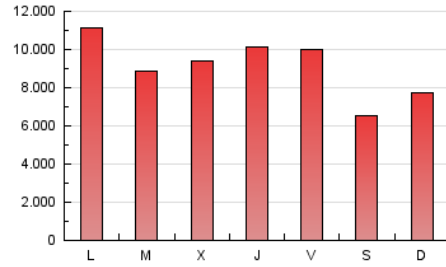

### 1. Cifras totales y promedios (Nacional e Internacional)

MES - AÑO	NAVEGADORES UNICOS	VISITAS	PAGINAS
Marzo - 2026	6.925.777	16.019.596	28.345.558
<b>PROMEDIO DIARIO</b>	<b>427.476</b>	<b>504.728</b>	<b>911.889</b>
<b>PROMEDIO LUNES-VIERNES</b>	445.239	527.307	990.742
<b>PROMEDIO SABADO-DOMINGO</b>	384.057	449.536	719.136
<b>PAGINAS / VISITAS</b>	1,81		
<b>DURACION MEDIA VISITAS</b>	0:03:46		
<b>TIEMPO INTERACCIÓN MEDIO</b>	0:01:23		

### 3. Por día del mes (Nacional e Internacional)

Día	N. únicos	Visitas	Páginas	Día	N. únicos	Visitas	Páginas	Día	N. únicos	Visitas	Páginas
<b>1</b>	465.540	562.545	886.506	<b>11</b>	256.866	313.834	738.878	<b>21</b>	459.983	523.496	800.958
<b>2</b>	517.081	628.722	1.173.226	<b>12</b>	234.075	286.973	697.826	<b>22</b>	560.288	661.735	977.286
<b>3</b>	446.298	530.317	1.011.314	<b>13</b>	371.194	432.022	839.419	<b>23</b>	683.563	784.254	1.303.472
<b>4</b>	583.272	701.041	1.270.845	<b>14</b>	253.678	299.759	518.971	<b>24</b>	259.643	318.560	739.105
<b>5</b>	571.250	680.981	1.261.588	<b>15</b>	310.279	360.132	630.941	<b>25</b>	317.802	392.253	814.590
<b>6</b>	565.859	692.435	1.191.410	<b>16</b>	299.377	370.635	778.067	<b>26</b>	325.805	390.352	820.969
<b>7</b>	436.533	512.745	807.823	<b>17</b>	367.703	440.691	852.371	<b>27</b>	344.342	403.603	788.024
<b>8</b>	368.191	435.925	710.685	<b>18</b>	408.722	488.661	932.671	<b>28</b>	235.268	270.259	480.641
<b>9</b>	523.202	609.613	1.116.913	<b>19</b>	623.822	756.095	1.267.057	<b>29</b>	366.749	419.225	658.410
<b>10</b>	361.917	422.733	881.759	<b>20</b>	610.054	703.984	1.170.800	<b>30</b>	663.317	716.881	1.205.874
								<b>31</b>	460.094	536.111	940.150

4. Gráficas (Nacional e Internacional)

4.1 Por día de la semana (promedio)

N. únicos / Visitas (x 100)

Páginas (x 100)

4.2 Por franja horaria (promedio)

Visitas\_ (x 1000)

Páginas (x 1000)

4.3 Por meses