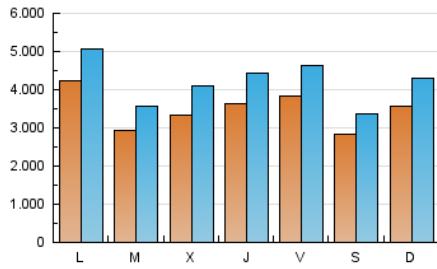

4. Gráficas (Nacional)

4.1 Por día de la semana (promedio)

N. únicos / Visitas (x 100)