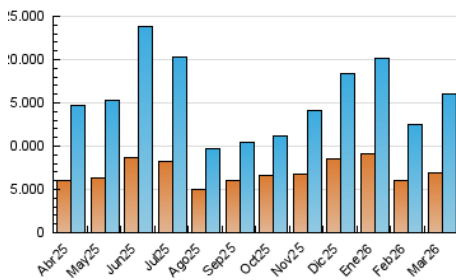

### 3. Por día del mes (Nacional e Internacional)

Día	N. únicos	Visitas	Páginas	Día	N. únicos	Visitas	Páginas	Día	N. únicos	Visitas	Páginas
<b>1</b>	465.540	562.545	886.506	<b>11</b>	256.866	313.834	738.878	<b>21</b>	459.983	523.496	800.958
<b>2</b>	517.081	628.722	1.173.226	<b>12</b>	234.075	286.973	697.826	<b>22</b>	560.288	661.735	977.286
<b>3</b>	446.298	530.317	1.011.314	<b>13</b>	371.194	432.022	839.419	<b>23</b>	683.563	784.254	1.303.472
<b>4</b>	583.272	701.041	1.270.845	<b>14</b>	253.678	299.759	518.971	<b>24</b>	259.643	318.560	739.105
<b>5</b>	571.250	680.981	1.261.588	<b>15</b>	310.279	360.132	630.941	<b>25</b>	317.802	392.253	814.590
<b>6</b>	565.859	692.435	1.191.410	<b>16</b>	299.377	370.635	778.067	<b>26</b>	325.805	390.352	820.969
<b>7</b>	436.533	512.745	807.823	<b>17</b>	367.703	440.691	852.371	<b>27</b>	344.342	403.603	788.024
<b>8</b>	368.191	435.925	710.685	<b>18</b>	408.722	488.661	932.671	<b>28</b>	235.268	270.259	480.641
<b>9</b>	523.202	609.613	1.116.913	<b>19</b>	623.822	756.095	1.267.057	<b>29</b>	366.749	419.225	658.410
<b>10</b>	361.917	422.733	881.759	<b>20</b>	610.054	703.984	1.170.800	<b>30</b>	663.317	716.881	1.205.874
								<b>31</b>	460.094	536.111	940.150

4. Gráficas (Nacional e Internacional)

4.1 Por día de la semana (promedio)

N. únicos / Visitas (x 100)

Páginas (x 100)

4.2 Por franja horaria (promedio)

Visitas\_ (x 1000)

Páginas (x 1000)

4.3 Por meses

N. únicos / Visitas (x 1000)

Páginas (x 1000)