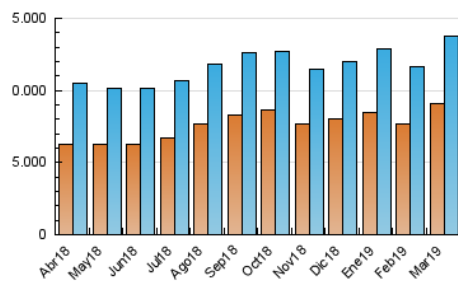

4.3 Por meses

N. únicos / Visitas (x 1000)