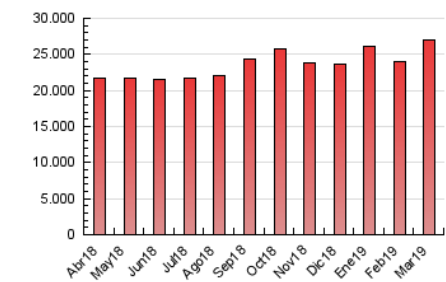

Páginas (x 1000)