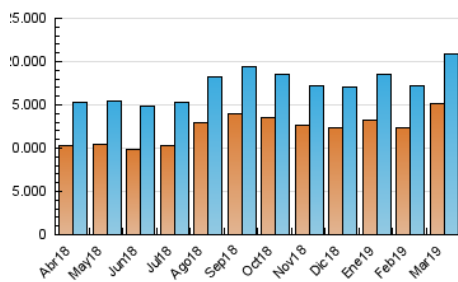

4.3 Por meses

N. únicos / Visitas (x 1000)