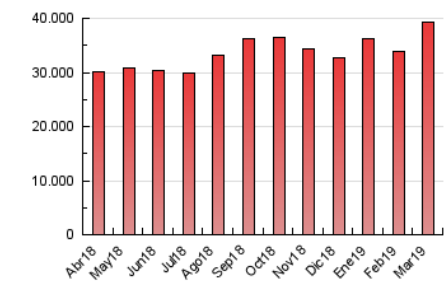

Páginas (x 1000)