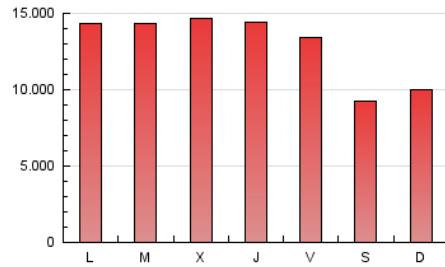

1. Cifras totales y promedios (Nacional e Internacional)

MES - AÑO	NAVEGADORES UNICOS	VISITAS	PAGINAS
Marzo - 2019	15.081.462	20.884.966	39.393.777
PROMEDIO DIARIO	608.972	673.709	1.270.767
PROMEDIO LUNES-VIERNES	655.205	725.184	1.418.359
PROMEDIO SABADO-DOMINGO	511.883	565.611	960.825
PAGINAS / VISITAS	1,89		
DURACION MEDIA VISITAS	0:05:29		
DURACION MEDIA PAGINAS	0:06:11		

2. Secciones (Nacional e Internacional)

	PAGINAS	%
HOME	1.538.437	3.91 %
RESTO	37.855.340	96.09 %

3. Por día del mes (Nacional e Internacional)

Día	N. únicos	Visitas	Páginas	Día	N. únicos	Visitas	Páginas	Día	N. únicos	Visitas	Páginas
1	550.986	619.339	1.219.385	11	614.480	673.612	1.315.284	21	683.956	763.606	1.490.091
2	467.541	524.219	892.863	12	651.234	710.561	1.373.028	22	697.196	769.576	1.411.015
3	536.006	590.574	992.927	13	642.182	712.844	1.415.479	23	492.868	551.458	933.566
4	691.031	765.911	1.483.279	14	646.184	710.573	1.391.723	24	527.215	588.589	1.001.581
5	720.067	793.056	1.514.867	15	602.015	659.305	1.287.459	25	583.212	645.544	1.311.983
6	718.014	788.895	1.538.175	16	472.802	522.429	907.437	26	591.304	653.960	1.333.177
7	676.252	748.841	1.483.306	17	537.884	598.499	1.026.663	27	607.651	678.748	1.368.394
8	726.765	795.135	1.453.467	18	716.380	798.631	1.630.428	28	623.938	696.359	1.391.161
9	482.322	532.012	909.385	19	700.032	770.414	1.515.937	29	614.851	681.944	1.319.266
10	520.302	564.094	964.000	20	701.576	792.003	1.538.626	30	542.673	591.603	984.539
								31	539.219	592.632	995.286

4. Gráficas (Nacional e Internacional)

4.1 Por día de la semana (promedio)

N. únicos / Visitas (x 100)

Páginas (x 100)

4.2 Por franja horaria (promedio)

Visitas (x 1000)

Páginas (x 1000)

4.3 Por meses