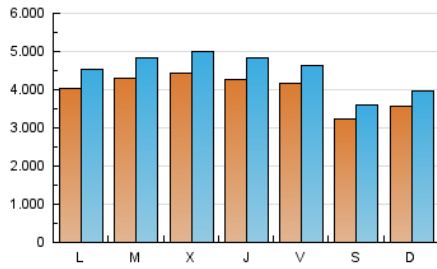

1. Cifras totales y promedios (Nacional)

MES - AÑO	NAVEGADORES UNICOS	VISITAS	PAGINAS
Marzo - 2019	9.044.975	13.771.934	26.967.437
PROMEDIO DIARIO	396.455	444.256	869.917
PROMEDIO LUNES-VIERNES	423.666	475.770	978.114
PROMEDIO SABADO-DOMINGO	339.311	378.077	642.705
PAGINAS / VISITAS	1,96		
DURACION MEDIA VISITAS	0:05:14		
DURACION MEDIA PAGINAS	0:05:27		

2. Secciones (Nacional)

	PAGINAS	%
HOME	1.396.737	5.18 %
RESTO	25.570.700	94.82 %

3. Por día del mes (Nacional)

Día	N. únicos	Visitas	Páginas	Día	N. únicos	Visitas	Páginas	Día	N. únicos	Visitas	Páginas
1	375.498	421.769	864.916	11	416.861	464.633	934.693	21	455.294	515.809	1.049.635
2	308.865	346.206	596.959	12	445.483	492.233	978.686	22	492.005	545.625	1.016.986
3	330.352	369.118	635.653	13	428.648	481.252	1.005.788	23	333.153	373.408	630.724
4	418.674	472.840	999.330	14	413.999	463.988	962.549	24	354.942	402.514	676.422
5	491.973	547.953	1.091.362	15	389.932	431.195	886.964	25	373.716	420.669	907.692
6	481.080	537.401	1.105.066	16	297.297	333.833	583.749	26	377.968	426.347	925.880
7	435.214	490.656	1.030.518	17	360.394	401.067	679.221	27	391.253	448.477	960.803
8	438.664	487.308	953.126	18	403.987	451.111	949.801	28	402.368	456.481	966.710
9	315.292	348.791	606.219	19	408.003	462.521	973.372	29	389.321	437.453	894.667
10	357.501	393.238	672.194	20	467.047	535.448	1.081.840	30	363.237	400.120	662.407
								31	372.081	412.470	683.505

4. Gráficas (Nacional)

4.1 Por día de la semana (promedio)

N. únicos / Visitas (x 100)

Páginas (x 100)

4.2 Por franja horaria (promedio)

Visitas (x 1000)

Páginas (x 1000)

4.3 Por meses