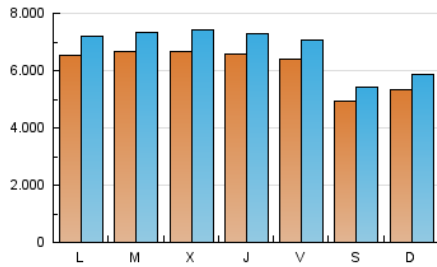

1. Cifras totales y promedios (Nacional e Internacional)

MES - AÑO	NAVEGADORES UNICOS	VISITAS	PAGINAS
Marzo - 2019	15.081.462	20.884.966	39.393.777
PROMEDIO DIARIO	608.972	673.709	1.270.767
PROMEDIO LUNES-VIERNES	655.205	725.184	1.418.359
PROMEDIO SABADO-DOMINGO	511.883	565.611	960.825
PAGINAS / VISITAS	1,89		
DURACION MEDIA VISITAS	0:05:29		
DURACION MEDIA PAGINAS	0:06:11		

2. Secciones (Nacional e Internacional)

	PAGINAS	%
HOME	1.538.437	3.91 %
RESTO	37.855.340	96.09 %

3. Por día del mes (Nacional e Internacional)

Día	N. únicos	Visitas	Páginas	Día	N. únicos	Visitas	Páginas	Día	N. únicos	Visitas	Páginas
1	550.986	619.339	1.219.385	11	614.480	673.612	1.315.284	21	683.956	763.606	1.490.091
2	467.541	524.219	892.863	12	651.234	710.561	1.373.028	22	697.196	769.576	1.411.015
3	536.006	590.574	992.927	13	642.182	712.844	1.415.479	23	492.868	551.458	933.566
4	691.031	765.911	1.483.279	14	646.184	710.573	1.391.723	24	527.215	588.589	1.001.581
5	720.067	793.056	1.514.867	15	602.015	659.305	1.287.459	25	583.212	645.544	1.311.983
6	718.014	788.895	1.538.175	16	472.802	522.429	907.437	26	591.304	653.960	1.333.177
7	676.252	748.841	1.483.306	17	537.884	598.499	1.026.663	27	607.651	678.748	1.368.394
8	726.765	795.135	1.453.467	18	716.380	798.631	1.630.428	28	623.938	696.359	1.391.161
9	482.322	532.012	909.385	19	700.032	770.414	1.515.937	29	614.851	681.944	1.319.266
10	520.302	564.094	964.000	20	701.576	792.003	1.538.626	30	542.673	591.603	984.539
								31	539.219	592.632	995.286

4. Gráficas (Nacional e Internacional)

4.1 Por día de la semana (promedio)

N. únicos / Visitas (x 100)

Páginas (x 100)

4.2 Por franja horaria (promedio)

Visitas (x 1000)

Páginas (x 1000)

4.3 Por meses