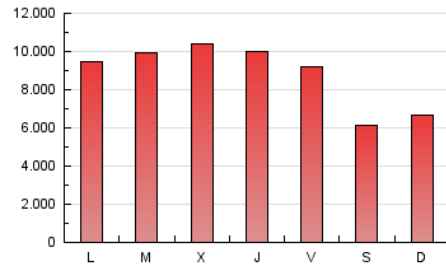

1. Cifras totales y promedios (Nacional)

MES - AÑO	NAVEGADORES UNICOS	VISITAS	PAGINAS
Marzo - 2019	9.044.975	13.771.934	26.967.437
PROMEDIO DIARIO	396.455	444.256	869.917
PROMEDIO LUNES-VIERNES	423.666	475.770	978.114
PROMEDIO SABADO-DOMINGO	339.311	378.077	642.705
PAGINAS / VISITAS	1,96		
DURACION MEDIA VISITAS	0:05:14		
DURACION MEDIA PAGINAS	0:05:27		

2. Secciones (Nacional)

	PAGINAS	%
HOME	1.396.737	5.18 %
RESTO	25.570.700	94.82 %

3. Por día del mes (Nacional)

Día	N. únicos	Visitas	Páginas	Día	N. únicos	Visitas	Páginas	Día	N. únicos	Visitas	Páginas
1	375.498	421.769	864.916	11	416.861	464.633	934.693	21	455.294	515.809	1.049.635
2	308.865	346.206	596.959	12	445.483	492.233	978.686	22	492.005	545.625	1.016.986
3	330.352	369.118	635.653	13	428.648	481.252	1.005.788	23	333.153	373.408	630.724
4	418.674	472.840	999.330	14	413.999	463.988	962.549	24	354.942	402.514	676.422
5	491.973	547.953	1.091.362	15	389.932	431.195	886.964	25	373.716	420.669	907.692
6	481.080	537.401	1.105.066	16	297.297	333.833	583.749	26	377.968	426.347	925.880
7	435.214	490.656	1.030.518	17	360.394	401.067	679.221	27	391.253	448.477	960.803
8	438.664	487.308	953.126	18	403.987	451.111	949.801	28	402.368	456.481	966.710
9	315.292	348.791	606.219	19	408.003	462.521	973.372	29	389.321	437.453	894.667
10	357.501	393.238	672.194	20	467.047	535.448	1.081.840	30	363.237	400.120	662.407
								31	372.081	412.470	683.505

4. Gráficas (Nacional)

4.1 Por día de la semana (promedio)

N. únicos / Visitas (x 100)

Páginas (x 100)

4.2 Por franja horaria (promedio)

Visitas (x 1000)

Páginas (x 1000)

4.3 Por meses