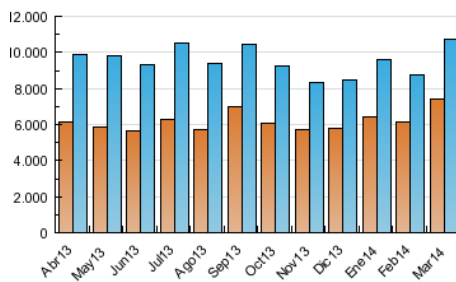

4.3 Por meses

N. únicos / Visitas (x 1000)