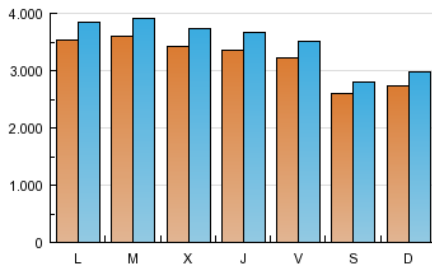

1. Cifras totales y promedios (Nacional e Internacional)

MES - AÑO	NAVEGADORES UNICOS	VISITAS	PAGINAS
Marzo - 2014	7.430.499	10.747.774	25.399.145
PROMEDIO DIARIO	318.492	346.702	819.327
PROMEDIO LUNES-VIERNES	342.949	374.209	933.576
PROMEDIO SABADO-DOMINGO	267.133	288.938	579.404
PAGINAS / VISITAS	2,36		
DURACION MEDIA VISITAS	0:11:14		
DURACION MEDIA PAGINAS	0:07:20		

2. Secciones (Nacional e Internacional)

	PAGINAS	%
HOME	1.581.477	6.23 %
RESTO	23.817.668	93.77 %

3. Por día del mes (Nacional e Internacional)

Día	N. únicos	Visitas	Páginas	Día	N. únicos	Visitas	Páginas	Día	N. únicos	Visitas	Páginas
1	270.736	292.741	584.235	11	332.405	362.605	920.440	21	372.307	402.526	898.574
2	257.241	279.304	583.070	12	333.836	364.965	938.670	22	292.994	316.566	597.656
3	345.746	378.488	981.233	13	316.237	345.697	901.858	23	347.870	376.585	722.131
4	357.039	390.091	987.423	14	306.465	333.908	848.057	24	415.263	451.595	1.050.958
5	324.888	354.231	916.892	15	244.812	264.876	556.913	25	411.572	447.635	1.051.556
6	298.467	326.885	883.891	16	227.952	247.555	543.864	26	396.430	433.548	1.040.564
7	269.752	293.622	753.474	17	305.379	334.010	896.708	27	377.349	413.739	999.442
8	231.136	249.220	503.568	18	337.646	368.546	940.973	28	339.491	371.191	885.565
9	256.613	277.034	564.942	19	314.147	342.808	885.363	29	259.843	281.099	549.542
10	320.324	350.718	903.293	20	349.543	381.636	937.546	30	282.135	304.404	588.118
								31	377.647	409.946	982.626

4. Gráficas (Nacional e Internacional)

4.1 Por día de la semana (promedio)

N. únicos / Visitas (x 100)

Páginas (x 100)

4.2 Por franja horaria (promedio)

Visitas (x 1000)

Páginas (x 1000)

4.3 Por meses