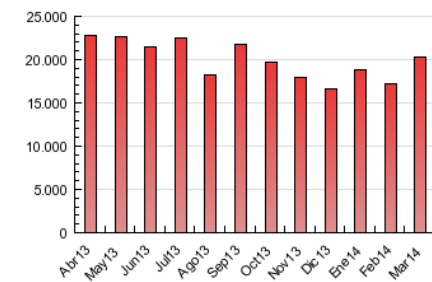

Páginas (x 1000)