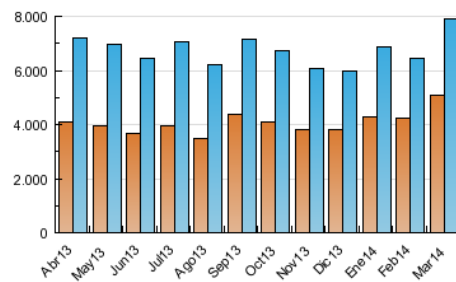

4.3 Por meses

N. únicos / Visitas (x 1000)