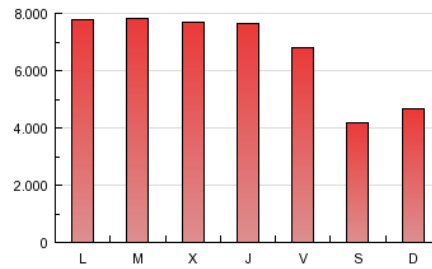

1. Cifras totales y promedios (Nacional)

MES - AÑO	NAVEGADORES UNICOS	VISITAS	PAGINAS
Marzo - 2014	5.100.664	7.913.491	20.319.143
PROMEDIO DIARIO	231.226	255.274	655.456
PROMEDIO LUNES-VIERNES	250.675	277.507	756.626
PROMEDIO SABADO-DOMINGO	190.385	208.584	442.999
PAGINAS / VISITAS	2,57		
DURACION MEDIA VISITAS	0:11:50		
DURACION MEDIA PAGINAS	0:06:45		

2. Secciones (Nacional)

	PAGINAS	%
HOME	1.427.391	7.02 %
RESTO	18.891.752	92.98 %

3. Por día del mes (Nacional)

Día	N. únicos	Visitas	Páginas	Día	N. únicos	Visitas	Páginas	Día	N. únicos	Visitas	Páginas
1	189.732	207.771	435.092	11	253.396	279.765	763.463	21	260.725	286.825	718.703
2	186.561	205.214	451.734	12	260.865	288.502	793.269	22	207.930	228.090	464.165
3	243.162	270.897	780.575	13	245.068	270.951	757.780	23	266.218	291.456	585.267
4	242.963	269.380	759.882	14	231.591	255.494	701.906	24	309.748	341.410	858.838
5	226.969	251.427	725.132	15	168.471	184.591	412.496	25	302.696	333.750	847.883
6	220.137	244.618	725.078	16	164.828	181.019	420.346	26	289.741	321.798	840.520
7	190.410	210.717	600.410	17	226.860	251.424	737.776	27	282.572	314.173	814.789
8	158.646	173.305	373.027	18	247.746	274.362	764.626	28	247.137	273.970	707.746
9	182.742	199.657	430.920	19	228.317	253.098	715.981	29	181.904	199.437	413.678
10	239.134	265.598	744.185	20	255.837	283.668	761.384	30	196.814	215.297	443.265
								31	259.091	285.827	769.227

4. Gráficas (Nacional)

4.1 Por día de la semana (promedio)

N. únicos / Visitas (x 100)

Páginas (x 100)

4.2 Por franja horaria (promedio)

Visitas (x 1000)

Páginas (x 1000)

4.3 Por meses