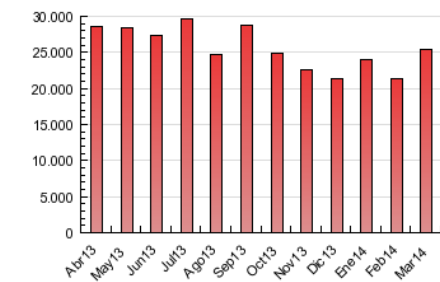

Páginas (x 1000)