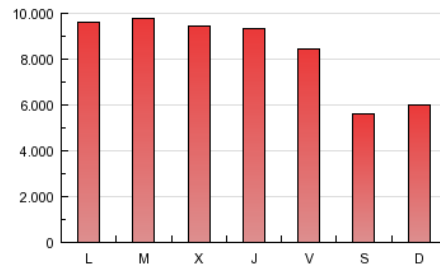

1. Cifras totales y promedios (Nacional e Internacional)

MES - AÑO	NAVEGADORES UNICOS	VISITAS	PAGINAS
Marzo - 2014	7.430.499	10.747.774	25.399.145
PROMEDIO DIARIO	318.492	346.702	819.327
PROMEDIO LUNES-VIERNES	342.949	374.209	933.576
PROMEDIO SABADO-DOMINGO	267.133	288.938	579.404
PAGINAS / VISITAS	2,36		
DURACION MEDIA VISITAS	0:11:14		
DURACION MEDIA PAGINAS	0:07:20		

2. Secciones (Nacional e Internacional)

	PAGINAS	%
HOME	1.581.477	6.23 %
RESTO	23.817.668	93.77 %

3. Por día del mes (Nacional e Internacional)

Día	N. únicos	Visitas	Páginas	Día	N. únicos	Visitas	Páginas	Día	N. únicos	Visitas	Páginas
1	270.736	292.741	584.235	11	332.405	362.605	920.440	21	372.307	402.526	898.574
2	257.241	279.304	583.070	12	333.836	364.965	938.670	22	292.994	316.566	597.656
3	345.746	378.488	981.233	13	316.237	345.697	901.858	23	347.870	376.585	722.131
4	357.039	390.091	987.423	14	306.465	333.908	848.057	24	415.263	451.595	1.050.958
5	324.888	354.231	916.892	15	244.812	264.876	556.913	25	411.572	447.635	1.051.556
6	298.467	326.885	883.891	16	227.952	247.555	543.864	26	396.430	433.548	1.040.564
7	269.752	293.622	753.474	17	305.379	334.010	896.708	27	377.349	413.739	999.442
8	231.136	249.220	503.568	18	337.646	368.546	940.973	28	339.491	371.191	885.565
9	256.613	277.034	564.942	19	314.147	342.808	885.363	29	259.843	281.099	549.542
10	320.324	350.718	903.293	20	349.543	381.636	937.546	30	282.135	304.404	588.118
								31	377.647	409.946	982.626

4. Gráficas (Nacional e Internacional)

4.1 Por día de la semana (promedio)

N. únicos / Visitas (x 100)

Páginas (x 100)

4.2 Por franja horaria (promedio)

Visitas (x 1000)

Páginas (x 1000)

4.3 Por meses