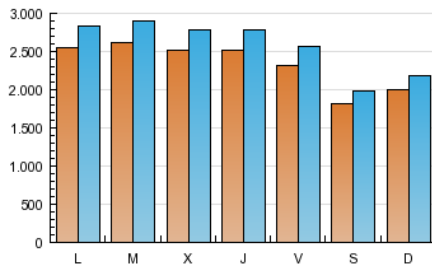

1. Cifras totales y promedios (Nacional)

MES - AÑO	NAVEGADORES UNICOS	VISITAS	PAGINAS
Marzo - 2014	5.100.664	7.913.491	20.319.143
PROMEDIO DIARIO	231.226	255.274	655.456
PROMEDIO LUNES-VIERNES	250.675	277.507	756.626
PROMEDIO SABADO-DOMINGO	190.385	208.584	442.999
PAGINAS / VISITAS	2,57		
DURACION MEDIA VISITAS	0:11:50		
DURACION MEDIA PAGINAS	0:06:45		

2. Secciones (Nacional)

	PAGINAS	%
HOME	1.427.391	7.02 %
RESTO	18.891.752	92.98 %

3. Por día del mes (Nacional)

Día	N. únicos	Visitas	Páginas	Día	N. únicos	Visitas	Páginas	Día	N. únicos	Visitas	Páginas
1	189.732	207.771	435.092	11	253.396	279.765	763.463	21	260.725	286.825	718.703
2	186.561	205.214	451.734	12	260.865	288.502	793.269	22	207.930	228.090	464.165
3	243.162	270.897	780.575	13	245.068	270.951	757.780	23	266.218	291.456	585.267
4	242.963	269.380	759.882	14	231.591	255.494	701.906	24	309.748	341.410	858.838
5	226.969	251.427	725.132	15	168.471	184.591	412.496	25	302.696	333.750	847.883
6	220.137	244.618	725.078	16	164.828	181.019	420.346	26	289.741	321.798	840.520
7	190.410	210.717	600.410	17	226.860	251.424	737.776	27	282.572	314.173	814.789
8	158.646	173.305	373.027	18	247.746	274.362	764.626	28	247.137	273.970	707.746
9	182.742	199.657	430.920	19	228.317	253.098	715.981	29	181.904	199.437	413.678
10	239.134	265.598	744.185	20	255.837	283.668	761.384	30	196.814	215.297	443.265
								31	259.091	285.827	769.227

4. Gráficas (Nacional)

4.1 Por día de la semana (promedio)

N. únicos / Visitas (x 100)

Páginas (x 100)

4.2 Por franja horaria (promedio)

Visitas (x 1000)

Páginas (x 1000)

4.3 Por meses