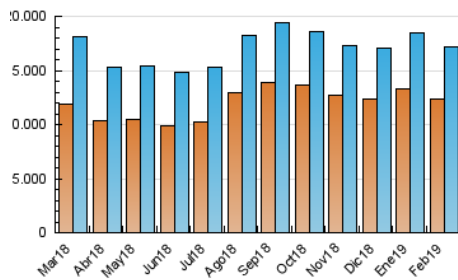

4.3 Por meses

N. únicos / Visitas (x 1000)