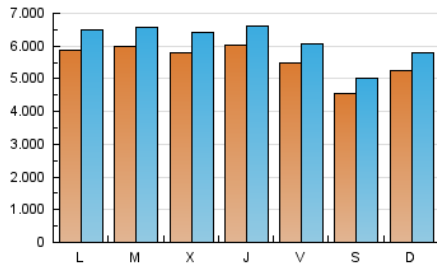

1. Cifras totales y promedios (Nacional e Internacional)

MES - AÑO	NAVEGADORES UNICOS	VISITAS	PAGINAS
Febrero - 2019	12.392.395	17.195.139	33.893.693
PROMEDIO DIARIO	556.262	614.112	1.210.489
PROMEDIO LUNES-VIERNES	583.262	643.779	1.321.297
PROMEDIO SABADO-DOMINGO	488.762	539.945	933.469
PAGINAS / VISITAS	1,97		
DURACION MEDIA VISITAS	0:05:56		
DURACION MEDIA PAGINAS	0:06:06		

2. Secciones (Nacional e Internacional)

	PAGINAS	%
HOME	1.147.102	3.38 %
RESTO	32.746.591	96.62 %

3. Por día del mes (Nacional e Internacional)

Día	N. únicos	Visitas	Páginas	Día	N. únicos	Visitas	Páginas	Día	N. únicos	Visitas	Páginas
1	534.700	581.568	1.199.379	11	610.006	672.939	1.357.012	21	676.301	733.644	1.455.525
2	456.578	500.503	872.957	12	598.879	661.819	1.381.512	22	570.053	629.579	1.267.186
3	557.712	614.859	1.020.346	13	581.985	638.850	1.343.256	23	435.034	479.821	856.849
4	558.521	623.801	1.304.210	14	591.124	654.414	1.329.648	24	462.421	512.591	923.265
5	573.975	635.128	1.337.541	15	541.037	602.626	1.220.040	25	567.507	625.573	1.312.999
6	555.483	611.205	1.299.695	16	482.076	533.332	909.778	26	568.102	626.444	1.329.591
7	587.043	647.933	1.332.244	17	556.867	616.947	1.034.684	27	573.041	630.993	1.265.272
8	549.153	612.222	1.246.472	18	610.521	676.945	1.372.476	28	555.225	615.994	1.243.667
9	442.347	493.768	868.107	19	648.498	711.013	1.430.206				
10	517.063	567.737	981.767	20	614.077	682.891	1.398.009				

4. Gráficas (Nacional e Internacional)

4.1 Por día de la semana (promedio)

N. únicos / Visitas (x 100)

Páginas (x 100)

4.2 Por franja horaria (promedio)

Visitas (x 1000)

Páginas (x 1000)

4.3 Por meses