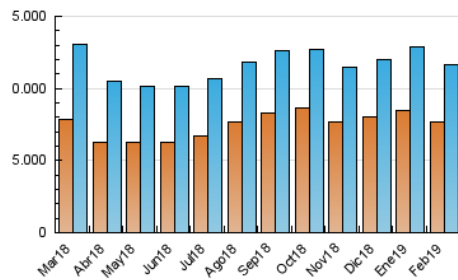

4.3 Por meses

N. únicos / Visitas (x 1000)