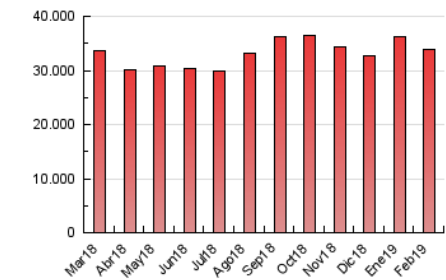

Páginas (x 1000)