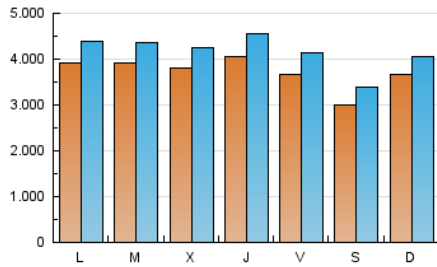

1. Cifras totales y promedios (Nacional)

MES - AÑO	NAVEGADORES UNICOS	VISITAS	PAGINAS
Febrero - 2019	7.663.581	11.662.705	23.949.709
PROMEDIO DIARIO	371.846	416.525	855.347
PROMEDIO LUNES-VIERNES	387.105	434.406	939.875
PROMEDIO SABADO-DOMINGO	333.699	371.822	644.025
PAGINAS / VISITAS	2,05		
DURACION MEDIA VISITAS	0:05:48		
DURACION MEDIA PAGINAS	0:05:29		

2. Secciones (Nacional)

	PAGINAS	%
HOME	1.024.585	4.28 %
RESTO	22.925.124	95.72 %

3. Por día del mes (Nacional)

Día	N. únicos	Visitas	Páginas	Día	N. únicos	Visitas	Páginas	Día	N. únicos	Visitas	Páginas
1	352.518	391.844	857.084	11	416.314	467.861	983.226	21	462.665	513.785	1.052.556
2	303.587	336.391	598.247	12	398.057	449.861	998.324	22	381.921	426.636	894.524
3	405.972	450.727	743.800	13	376.250	421.343	949.449	23	279.132	312.250	565.009
4	376.148	426.630	951.412	14	388.439	443.712	945.980	24	305.640	340.071	615.075
5	366.282	415.089	943.589	15	375.028	421.362	887.007	25	358.074	401.542	911.404
6	353.251	397.632	913.228	16	327.794	367.279	629.208	26	367.447	411.041	930.403
7	395.493	444.529	959.683	17	390.945	431.001	717.567	27	385.349	429.354	890.996
8	362.170	411.344	876.955	18	410.707	461.628	984.117	28	378.263	423.993	887.143
9	294.657	334.599	590.638	19	429.539	473.970	1.002.541				
10	361.864	402.261	692.658	20	408.175	454.970	977.886				

4. Gráficas (Nacional)

4.1 Por día de la semana (promedio)

N. únicos / Visitas (x 100)

Páginas (x 100)

4.2 Por franja horaria (promedio)

Visitas (x 1000)

Páginas (x 1000)

4.3 Por meses