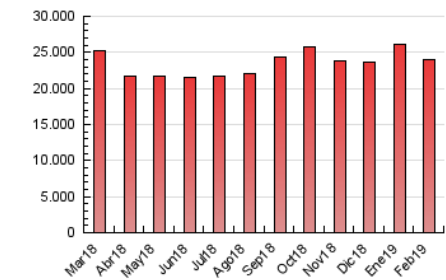

Páginas (x 1000)