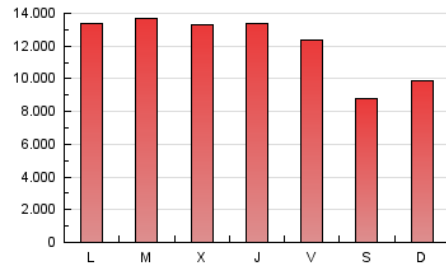

1. Cifras totales y promedios (Nacional e Internacional)

MES - AÑO	NAVEGADORES UNICOS	VISITAS	PAGINAS
Febrero - 2019	12.392.395	17.195.139	33.893.693
PROMEDIO DIARIO	556.262	614.112	1.210.489
PROMEDIO LUNES-VIERNES	583.262	643.779	1.321.297
PROMEDIO SABADO-DOMINGO	488.762	539.945	933.469
PAGINAS / VISITAS	1,97		
DURACION MEDIA VISITAS	0:05:56		
DURACION MEDIA PAGINAS	0:06:06		

2. Secciones (Nacional e Internacional)

	PAGINAS	%
HOME	1.147.102	3.38 %
RESTO	32.746.591	96.62 %

3. Por día del mes (Nacional e Internacional)

Día	N. únicos	Visitas	Páginas	Día	N. únicos	Visitas	Páginas	Día	N. únicos	Visitas	Páginas
1	534.700	581.568	1.199.379	11	610.006	672.939	1.357.012	21	676.301	733.644	1.455.525
2	456.578	500.503	872.957	12	598.879	661.819	1.381.512	22	570.053	629.579	1.267.186
3	557.712	614.859	1.020.346	13	581.985	638.850	1.343.256	23	435.034	479.821	856.849
4	558.521	623.801	1.304.210	14	591.124	654.414	1.329.648	24	462.421	512.591	923.265
5	573.975	635.128	1.337.541	15	541.037	602.626	1.220.040	25	567.507	625.573	1.312.999
6	555.483	611.205	1.299.695	16	482.076	533.332	909.778	26	568.102	626.444	1.329.591
7	587.043	647.933	1.332.244	17	556.867	616.947	1.034.684	27	573.041	630.993	1.265.272
8	549.153	612.222	1.246.472	18	610.521	676.945	1.372.476	28	555.225	615.994	1.243.667
9	442.347	493.768	868.107	19	648.498	711.013	1.430.206				
10	517.063	567.737	981.767	20	614.077	682.891	1.398.009				

4. Gráficas (Nacional e Internacional)

4.1 Por día de la semana (promedio)

N. únicos / Visitas (x 100)

Páginas (x 100)

4.2 Por franja horaria (promedio)

Visitas (x 1000)

Páginas (x 1000)

4.3 Por meses