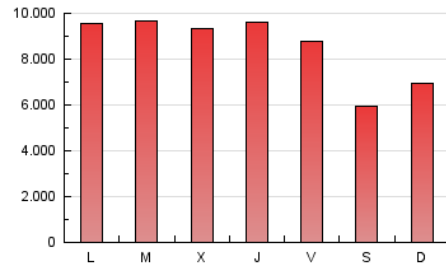

1. Cifras totales y promedios (Nacional)

MES - AÑO	NAVEGADORES UNICOS	VISITAS	PAGINAS
Febrero - 2019	7.663.581	11.662.705	23.949.709
PROMEDIO DIARIO	371.846	416.525	855.347
PROMEDIO LUNES-VIERNES	387.105	434.406	939.875
PROMEDIO SABADO-DOMINGO	333.699	371.822	644.025
PAGINAS / VISITAS	2,05		
DURACION MEDIA VISITAS	0:05:48		
DURACION MEDIA PAGINAS	0:05:29		

2. Secciones (Nacional)

	PAGINAS	%
HOME	1.024.585	4.28 %
RESTO	22.925.124	95.72 %

3. Por día del mes (Nacional)

Día	N. únicos	Visitas	Páginas	Día	N. únicos	Visitas	Páginas	Día	N. únicos	Visitas	Páginas
1	352.518	391.844	857.084	11	416.314	467.861	983.226	21	462.665	513.785	1.052.556
2	303.587	336.391	598.247	12	398.057	449.861	998.324	22	381.921	426.636	894.524
3	405.972	450.727	743.800	13	376.250	421.343	949.449	23	279.132	312.250	565.009
4	376.148	426.630	951.412	14	388.439	443.712	945.980	24	305.640	340.071	615.075
5	366.282	415.089	943.589	15	375.028	421.362	887.007	25	358.074	401.542	911.404
6	353.251	397.632	913.228	16	327.794	367.279	629.208	26	367.447	411.041	930.403
7	395.493	444.529	959.683	17	390.945	431.001	717.567	27	385.349	429.354	890.996
8	362.170	411.344	876.955	18	410.707	461.628	984.117	28	378.263	423.993	887.143
9	294.657	334.599	590.638	19	429.539	473.970	1.002.541				
10	361.864	402.261	692.658	20	408.175	454.970	977.886				

4. Gráficas (Nacional)

4.1 Por día de la semana (promedio)

N. únicos / Visitas (x 100)

Páginas (x 100)

4.2 Por franja horaria (promedio)

Visitas (x 1000)

Páginas (x 1000)

4.3 Por meses