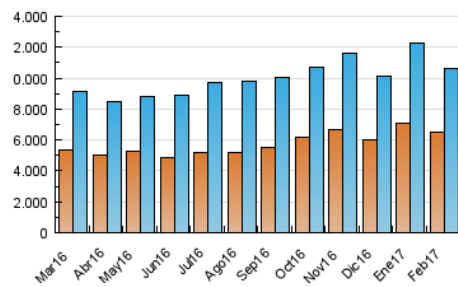

4.3 Por meses

N. únicos / Visitas (x 1000)