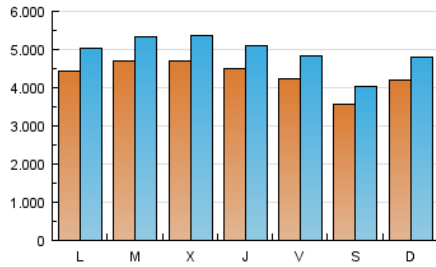

1. Cifras totales y promedios (Nacional e Internacional)

MES - AÑO	NAVEGADORES UNICOS	VISITAS	PAGINAS
Febrero - 2017	9.082.127	13.791.563	25.084.369
PROMEDIO DIARIO	433.558	492.556	895.870
PROMEDIO LUNES-VIERNES	451.367	513.010	975.039
PROMEDIO SABADO-DOMINGO	389.036	441.420	697.949
PAGINAS / VISITAS	1,82		
DURACION MEDIA VISITAS	0:06:16		
DURACION MEDIA PAGINAS	0:06:27		

2. Secciones (Nacional e Internacional)

	PAGINAS	%
HOME	930.159	3.71 %
RESTO	24.154.210	96.29 %

3. Por día del mes (Nacional e Internacional)

Día	N. únicos	Visitas	Páginas	Día	N. únicos	Visitas	Páginas	Día	N. únicos	Visitas	Páginas
1	437.323	505.217	993.539	11	354.109	396.557	634.341	21	516.951	584.812	1.045.763
2	394.759	454.161	934.044	12	410.228	461.173	722.646	22	503.013	569.697	1.034.334
3	395.416	454.832	880.248	13	461.132	519.057	972.075	23	496.100	560.712	1.058.518
4	318.928	364.174	590.416	14	473.035	533.351	978.629	24	462.462	523.035	967.163
5	350.294	403.186	686.809	15	508.766	577.021	1.038.537	25	399.366	453.393	715.824
6	381.761	438.609	917.463	16	489.783	554.212	1.000.617	26	478.369	544.327	851.205
7	422.688	483.744	960.637	17	443.019	503.132	905.244	27	476.845	543.727	1.092.412
8	428.716	489.944	970.591	18	354.077	399.810	612.378	28	470.038	528.453	997.257
9	419.327	477.249	944.618	19	446.916	508.742	769.974				
10	397.201	448.923	857.732	20	449.012	510.313	951.355				

4. Gráficas (Nacional e Internacional)

4.1 Por día de la semana (promedio)

N. únicos / Visitas (x 100)

Páginas (x 100)

4.2 Por franja horaria (promedio)

Visitas (x 1000)

Páginas (x 1000)

4.3 Por meses