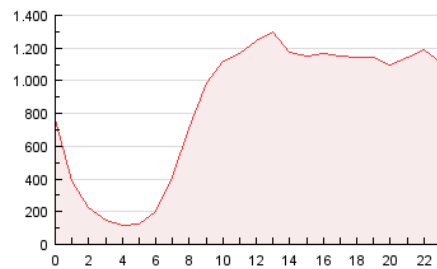

2. Secciones (Nacional)

	PAGINAS	%
HOME	836.621	4.15 %
RESTO	19.318.732	95.85 %

3. Por día del mes (Nacional)

Día	N. únicos	Visitas	Páginas	Día	N. únicos	Visitas	Páginas	Día	N. únicos	Visitas	Páginas
1	352.745	411.550	832.494	11	261.113	295.772	489.123	21	394.022	449.064	841.468
2	310.051	360.295	773.082	12	314.083	356.668	572.812	22	388.306	443.794	840.180
3	315.806	366.032	731.379	13	342.640	390.136	777.605	23	382.282	435.784	858.360
4	254.644	293.181	481.184	14	334.116	382.655	752.925	24	360.741	411.243	787.868
5	285.351	331.489	575.271	15	383.044	438.076	825.204	25	307.302	351.856	562.527
6	291.680	339.242	756.050	16	365.858	418.245	792.595	26	371.725	425.835	673.658
7	319.208	369.387	774.246	17	335.421	384.881	724.628	27	360.857	415.001	879.244
8	329.133	380.195	792.524	18	265.276	302.908	473.432	28	358.784	406.294	800.602
9	318.255	366.847	768.545	19	336.574	387.344	599.125				
10	290.918	332.861	676.314	20	321.590	370.107	742.908				

4. Gráficas (Nacional)

4.1 Por día de la semana (promedio)

N. únicos / Visitas (x 100)

Páginas (x 100)

4.2 Por franja horaria (promedio)

Visitas (x 1000)

Páginas (x 1000)

4.3 Por meses

N. únicos / Visitas (x 1000)

Páginas (x 1000)

5. Observaciones

Este Medio Electrónico de Comunicación ha sido medido por la herramienta Google Analytics de Google

6. Definiciones básicas (Para más información ver Normas Técnicas para el Control de los Medios Electrónicos de Comunicación)