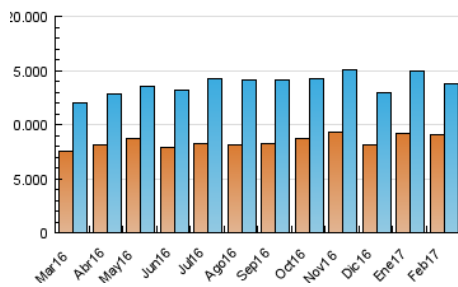

4.3 Por meses

N. únicos / Visitas (x 1000)