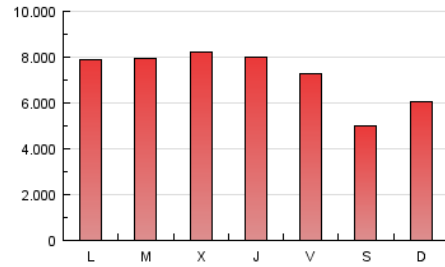

1. Cifras totales y promedios (Nacional)

MES - AÑO	NAVEGADORES UNICOS	VISITAS	PAGINAS
Febrero - 2017	6.531.631	10.616.742	20.155.353
PROMEDIO DIARIO	330.412	379.169	719.834
PROMEDIO LUNES-VIERNES	342.773	393.584	786.411
PROMEDIO SABADO-DOMINGO	299.509	343.132	553.392
PAGINAS / VISITAS	1,90		
DURACION MEDIA VISITAS	0:06:09		
DURACION MEDIA PAGINAS	0:05:50		

2. Secciones (Nacional)

	PAGINAS	%
HOME	836.621	4.15 %
RESTO	19.318.732	95.85 %

3. Por día del mes (Nacional)

Día	N. únicos	Visitas	Páginas	Día	N. únicos	Visitas	Páginas	Día	N. únicos	Visitas	Páginas
1	352.745	411.550	832.494	11	261.113	295.772	489.123	21	394.022	449.064	841.468
2	310.051	360.295	773.082	12	314.083	356.668	572.812	22	388.306	443.794	840.180
3	315.806	366.032	731.379	13	342.640	390.136	777.605	23	382.282	435.784	858.360
4	254.644	293.181	481.184	14	334.116	382.655	752.925	24	360.741	411.243	787.868
5	285.351	331.489	575.271	15	383.044	438.076	825.204	25	307.302	351.856	562.527
6	291.680	339.242	756.050	16	365.858	418.245	792.595	26	371.725	425.835	673.658
7	319.208	369.387	774.246	17	335.421	384.881	724.628	27	360.857	415.001	879.244
8	329.133	380.195	792.524	18	265.276	302.908	473.432	28	358.784	406.294	800.602
9	318.255	366.847	768.545	19	336.574	387.344	599.125				
10	290.918	332.861	676.314	20	321.590	370.107	742.908				

4. Gráficas (Nacional)

4.1 Por día de la semana (promedio)

N. únicos / Visitas (x 100)

Páginas (x 100)

4.2 Por franja horaria (promedio)

Visitas (x 1000)

Páginas (x 1000)

4.3 Por meses