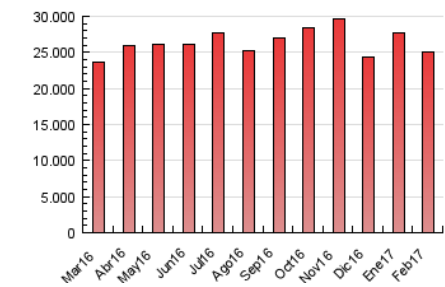

Páginas (x 1000)