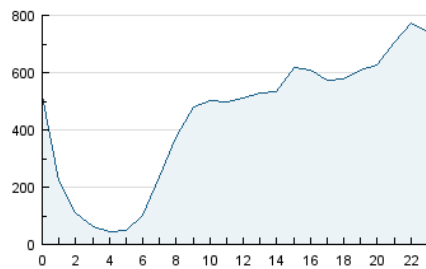

2. Secciones (Nacional)

	PAGINAS	%
HOME	836.621	4.15 %
RESTO	19.318.732	95.85 %

3. Por día del mes (Nacional)

Día	N. únicos	Visitas	Páginas	Día	N. únicos	Visitas	Páginas	Día	N. únicos	Visitas	Páginas
1	352.745	411.550	832.494	11	261.113	295.772	489.123	21	394.022	449.064	841.468
2	310.051	360.295	773.082	12	314.083	356.668	572.812	22	388.306	443.794	840.180
3	315.806	366.032	731.379	13	342.640	390.136	777.605	23	382.282	435.784	858.360
4	254.644	293.181	481.184	14	334.116	382.655	752.925	24	360.741	411.243	787.868
5	285.351	331.489	575.271	15	383.044	438.076	825.204	25	307.302	351.856	562.527
6	291.680	339.242	756.050	16	365.858	418.245	792.595	26	371.725	425.835	673.658
7	319.208	369.387	774.246	17	335.421	384.881	724.628	27	360.857	415.001	879.244
8	329.133	380.195	792.524	18	265.276	302.908	473.432	28	358.784	406.294	800.602
9	318.255	366.847	768.545	19	336.574	387.344	599.125				
10	290.918	332.861	676.314	20	321.590	370.107	742.908				

4. Gráficas (Nacional)

4.1 Por día de la semana (promedio)

N. únicos / Visitas (x 100)

Páginas (x 100)

4.2 Por franja horaria (promedio)

Visitas (x 1000)

Páginas (x 1000)

4.3 Por meses