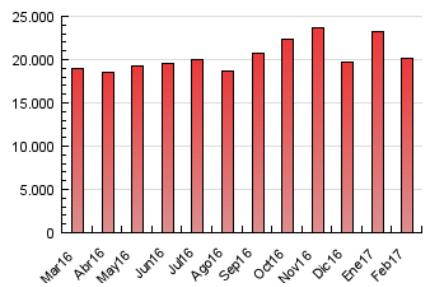

Páginas (x 1000)