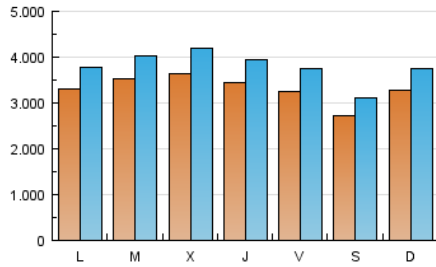

1. Cifras totales y promedios (Nacional)

MES - AÑO	NAVEGADORES UNICOS	VISITAS	PAGINAS
Febrero - 2017	6.531.631	10.616.742	20.155.353
PROMEDIO DIARIO	330.412	379.169	719.834
PROMEDIO LUNES-VIERNES	342.773	393.584	786.411
PROMEDIO SABADO-DOMINGO	299.509	343.132	553.392
PAGINAS / VISITAS	1,90		
DURACION MEDIA VISITAS	0:06:09		
DURACION MEDIA PAGINAS	0:05:50		

2. Secciones (Nacional)

	PAGINAS	%
HOME	836.621	4.15 %
RESTO	19.318.732	95.85 %

3. Por día del mes (Nacional)

Día	N. únicos	Visitas	Páginas	Día	N. únicos	Visitas	Páginas	Día	N. únicos	Visitas	Páginas
1	352.745	411.550	832.494	11	261.113	295.772	489.123	21	394.022	449.064	841.468
2	310.051	360.295	773.082	12	314.083	356.668	572.812	22	388.306	443.794	840.180
3	315.806	366.032	731.379	13	342.640	390.136	777.605	23	382.282	435.784	858.360
4	254.644	293.181	481.184	14	334.116	382.655	752.925	24	360.741	411.243	787.868
5	285.351	331.489	575.271	15	383.044	438.076	825.204	25	307.302	351.856	562.527
6	291.680	339.242	756.050	16	365.858	418.245	792.595	26	371.725	425.835	673.658
7	319.208	369.387	774.246	17	335.421	384.881	724.628	27	360.857	415.001	879.244
8	329.133	380.195	792.524	18	265.276	302.908	473.432	28	358.784	406.294	800.602
9	318.255	366.847	768.545	19	336.574	387.344	599.125				
10	290.918	332.861	676.314	20	321.590	370.107	742.908				

4. Gráficas (Nacional)

4.1 Por día de la semana (promedio)

N. únicos / Visitas (x 100)

Páginas (x 100)

4.2 Por franja horaria (promedio)

Visitas (x 1000)

Páginas (x 1000)

4.3 Por meses