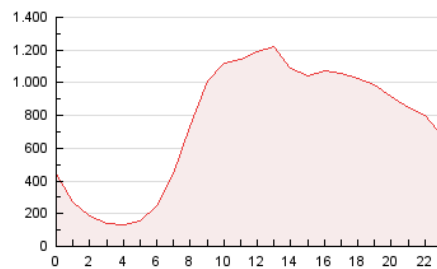

2. Secciones (Nacional)

	PAGINAS	%
HOME	1.031.758	5.74 %
RESTO	16.940.177	94.26 %

3. Por día del mes (Nacional)

Día	N. únicos	Visitas	Páginas	Día	N. únicos	Visitas	Páginas	Día	N. únicos	Visitas	Páginas
1	293.328	335.119	629.314	11	173.680	202.185	401.608	21	256.042	304.143	712.882
2	359.732	404.172	838.840	12	164.740	193.540	388.940	22	295.354	351.107	780.109
3	259.820	313.666	647.427	13	185.905	225.790	615.746	23	249.039	295.686	711.181
4	209.694	236.603	460.666	14	178.635	225.998	607.105	24	203.406	238.183	593.498
5	174.222	206.121	397.861	15	189.805	225.795	625.210	25	149.302	170.781	352.035
6	162.847	187.609	391.552	16	197.158	237.401	634.206	26	140.623	164.030	346.448
7	155.888	179.319	550.308	17	173.886	207.855	565.246	27	247.312	288.765	702.885
8	198.312	234.456	638.120	18	135.043	157.335	343.732	28	294.836	345.282	794.935
9	166.372	204.102	586.363	19	148.698	173.793	369.637	29	267.152	313.398	745.961
10	221.045	258.844	642.019	20	194.254	230.324	618.940	30	274.128	314.950	735.381
								31	162.018	196.717	543.780

4. Gráficas (Nacional)

4.1 Por día de la semana (promedio)

N. únicos / Visitas (x 100)

Páginas (x 100)

4.2 Por franja horaria (promedio)

Visitas_ (x 1000)

Páginas (x 1000)

4.3 Por meses

N. únicos / Visitas (x 1000)

Páginas (x 1000)

5. Observaciones

Este Medio Electrónico de Comunicación ha sido medido por la herramienta Google Analytics de Google (GA4).

6. Definiciones básicas (Para más información ver Normas Técnicas para el Control de los Medios Electrónicos de Comunicación)