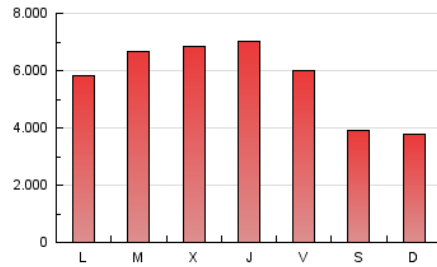

europa press

1. Cifras totales y promedios (Nacional)

MES - AÑO	NAVEGADORES UNICOS	VISITAS	PAGINAS
Enero - 2025	3.573.902	7.747.169	17.971.935
PROMEDIO DIARIO	209.106	245.905	579.740
PROMEDIO LUNES-VIERNES	225.490	266.030	648.305
PROMEDIO SABADO-DOMINGO	162.000	188.049	382.616
PAGINAS / VISITAS	2,36		
DURACION MEDIA VISITAS	0:06:15		
TIEMPO INTERACCIÓN MEDIO	0:02:14		

2. Secciones (Nacional)

	PAGINAS	%
HOME	1.031.758	5.74 %
RESTO	16.940.177	94.26 %

3. Por día del mes (Nacional)

Día	N. únicos	Visitas	Páginas	Día	N. únicos	Visitas	Páginas	Día	N. únicos	Visitas	Páginas
1	293.328	335.119	629.314	11	173.680	202.185	401.608	21	256.042	304.143	712.882
2	359.732	404.172	838.840	12	164.740	193.540	388.940	22	295.354	351.107	780.109
3	259.820	313.666	647.427	13	185.905	225.790	615.746	23	249.039	295.686	711.181
4	209.694	236.603	460.666	14	178.635	225.998	607.105	24	203.406	238.183	593.498
5	174.222	206.121	397.861	15	189.805	225.795	625.210	25	149.302	170.781	352.035
6	162.847	187.609	391.552	16	197.158	237.401	634.206	26	140.623	164.030	346.448
7	155.888	179.319	550.308	17	173.886	207.855	565.246	27	247.312	288.765	702.885
8	198.312	234.456	638.120	18	135.043	157.335	343.732	28	294.836	345.282	794.935
9	166.372	204.102	586.363	19	148.698	173.793	369.637	29	267.152	313.398	745.961
10	221.045	258.844	642.019	20	194.254	230.324	618.940	30	274.128	314.950	735.381
								31	162.018	196.717	543.780

4. Gráficas (Nacional)

4.1 Por día de la semana (promedio)

N. únicos / Visitas (x 100)

Páginas (x 100)

4.2 Por franja horaria (promedio)

Visitas_ (x 1000)

Páginas (x 1000)

4.3 Por meses