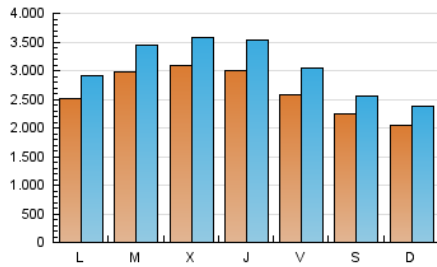

europa press

1. Cifras totales y promedios (Nacional e Internacional)

MES - AÑO	NAVEGADORES UNICOS	VISITAS	PAGINAS
Enero - 2025	4.941.021	9.535.840	21.572.268
PROMEDIO DIARIO	266.304	309.840	695.880
PROMEDIO LUNES-VIERNES	284.186	331.906	770.396
PROMEDIO SABADO-DOMINGO	214.893	246.401	481.645
PAGINAS / VISITAS	2,25		
DURACION MEDIA VISITAS	0:05:55		
TIEMPO INTERACCIÓN MEDIO	0:01:58		

2. Secciones (Nacional e Internacional)

	PAGINAS	%
HOME	1.138.834	5.28 %
RESTO	20.433.434	94.72 %

3. Por día del mes (Nacional e Internacional)

Día	N. únicos	Visitas	Páginas	Día	N. únicos	Visitas	Páginas	Día	N. únicos	Visitas	Páginas
1	329.842	373.983	704.246	11	203.634	238.331	470.165	21	337.606	390.272	870.224
2	415.381	464.009	949.515	12	193.372	228.149	454.235	22	364.814	420.377	919.863
3	346.626	414.552	806.036	13	222.648	268.057	707.669	23	307.903	368.000	833.778
4	311.682	343.664	631.934	14	241.723	293.504	738.755	24	257.796	298.717	710.422
5	233.755	271.432	503.787	15	266.340	313.299	771.911	25	219.372	247.929	469.655
6	198.826	225.410	474.919	16	248.628	303.357	751.058	26	210.547	236.906	462.557
7	188.582	220.247	638.156	17	214.579	257.496	664.735	27	331.003	379.889	857.624
8	245.343	284.854	743.333	18	162.757	188.767	411.273	28	420.229	477.297	1.012.440
9	209.824	256.303	687.453	19	184.028	216.032	449.551	29	341.741	401.740	900.776
10	265.639	311.526	746.485	20	251.954	292.635	740.083	30	323.435	375.147	846.120
								31	205.816	243.164	643.510

4. Gráficas (Nacional e Internacional)

4.1 Por día de la semana (promedio)

N. únicos / Visitas (x 100)

Páginas (x 100)

4.2 Por franja horaria (promedio)

Visitas_ (x 1000)

Páginas (x 1000)

4.3 Por meses