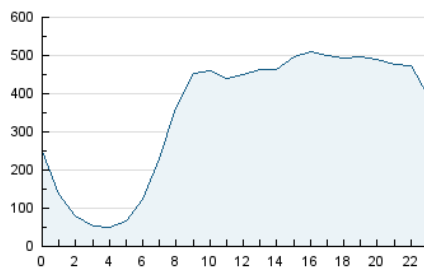

2. Secciones (Nacional)

	PAGINAS	%
HOME	1.031.758	5.74 %
RESTO	16.940.177	94.26 %

3. Por día del mes (Nacional)

Día	N. únicos	Visitas	Páginas	Día	N. únicos	Visitas	Páginas	Día	N. únicos	Visitas	Páginas
1	293.328	335.119	629.314	11	173.680	202.185	401.608	21	256.042	304.143	712.882
2	359.732	404.172	838.840	12	164.740	193.540	388.940	22	295.354	351.107	780.109
3	259.820	313.666	647.427	13	185.905	225.790	615.746	23	249.039	295.686	711.181
4	209.694	236.603	460.666	14	178.635	225.998	607.105	24	203.406	238.183	593.498
5	174.222	206.121	397.861	15	189.805	225.795	625.210	25	149.302	170.781	352.035
6	162.847	187.609	391.552	16	197.158	237.401	634.206	26	140.623	164.030	346.448
7	155.888	179.319	550.308	17	173.886	207.855	565.246	27	247.312	288.765	702.885
8	198.312	234.456	638.120	18	135.043	157.335	343.732	28	294.836	345.282	794.935
9	166.372	204.102	586.363	19	148.698	173.793	369.637	29	267.152	313.398	745.961
10	221.045	258.844	642.019	20	194.254	230.324	618.940	30	274.128	314.950	735.381
								31	162.018	196.717	543.780

4. Gráficas (Nacional)

4.1 Por día de la semana (promedio)

N. únicos / Visitas (x 100)

Páginas (x 100)

4.2 Por franja horaria (promedio)

Visitas_ (x 1000)

Páginas (x 1000)

4.3 Por meses

N. únicos / Visitas (x 1000)

Páginas (x 1000)

5. Observaciones

Este Medio Electrónico de Comunicación ha sido medido por la herramienta Google Analytics de Google (GA4).

6. Definiciones básicas (Para más información ver Normas Técnicas para el Control de los Medios Electrónicos de Comunicación)