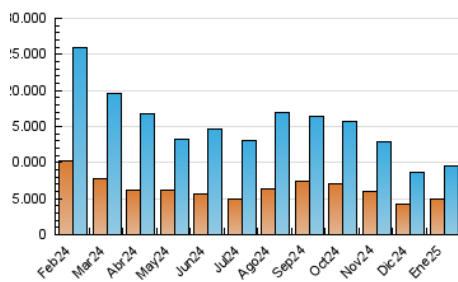

4.3 Por meses

N. únicos / Visitas (x 1000)