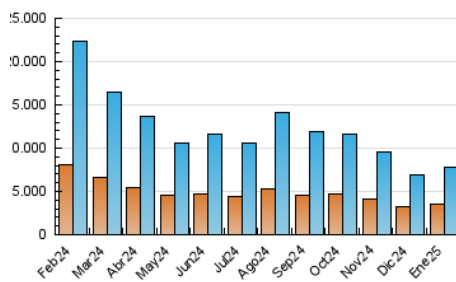

2. Secciones (Nacional)

	PAGINAS	%
HOME	1.031.758	5.74 %
RESTO	16.940.177	94.26 %

3. Por día del mes (Nacional)

Día	N. únicos	Visitas	Páginas	Día	N. únicos	Visitas	Páginas	Día	N. únicos	Visitas	Páginas
1	293.328	335.119	629.314	11	173.680	202.185	401.608	21	256.042	304.143	712.882
2	359.732	404.172	838.840	12	164.740	193.540	388.940	22	295.354	351.107	780.109
3	259.820	313.666	647.427	13	185.905	225.790	615.746	23	249.039	295.686	711.181
4	209.694	236.603	460.666	14	178.635	225.998	607.105	24	203.406	238.183	593.498
5	174.222	206.121	397.861	15	189.805	225.795	625.210	25	149.302	170.781	352.035
6	162.847	187.609	391.552	16	197.158	237.401	634.206	26	140.623	164.030	346.448
7	155.888	179.319	550.308	17	173.886	207.855	565.246	27	247.312	288.765	702.885
8	198.312	234.456	638.120	18	135.043	157.335	343.732	28	294.836	345.282	794.935
9	166.372	204.102	586.363	19	148.698	173.793	369.637	29	267.152	313.398	745.961
10	221.045	258.844	642.019	20	194.254	230.324	618.940	30	274.128	314.950	735.381
								31	162.018	196.717	543.780

4. Gráficas (Nacional)

4.1 Por día de la semana (promedio)

N. únicos / Visitas (x 100)

Páginas (x 100)

4.2 Por franja horaria (promedio)

Visitas_ (x 1000)

Páginas (x 1000)

4.3 Por meses

N. únicos / Visitas (x 1000)

Páginas (x 1000)

5. Observaciones

Este Medio Electrónico de Comunicación ha sido medido por la herramienta Google Analytics de Google (GA4).

6. Definiciones básicas (Para más información ver Normas Técnicas para el Control de los Medios Electrónicos de Comunicación)

Visita:

Una secuencia ininterrumpida de páginas servidas a un usuario válido. Si dicho usuario no realiza peticiones de páginas en un periodo de tiempo (30 min) la siguiente petición constituirá el inicio de una nueva visita.