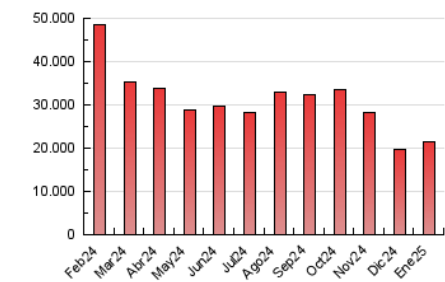

Páginas (x 1000)