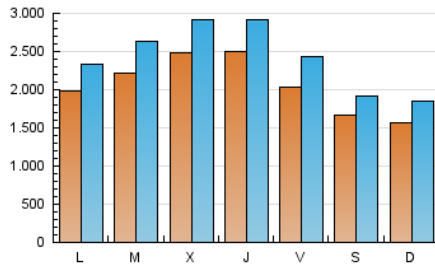

europa press

1. Cifras totales y promedios (Nacional)

MES - AÑO	NAVEGADORES UNICOS	VISITAS	PAGINAS
Enero - 2025	3.573.902	7.747.169	17.971.935
PROMEDIO DIARIO	209.106	245.905	579.740
PROMEDIO LUNES-VIERNES	225.490	266.030	648.305
PROMEDIO SABADO-DOMINGO	162.000	188.049	382.616
PAGINAS / VISITAS	2,36		
DURACION MEDIA VISITAS	0:06:15		
TIEMPO INTERACCIÓN MEDIO	0:02:14		

2. Secciones (Nacional)

	PAGINAS	%
HOME	1.031.758	5.74 %
RESTO	16.940.177	94.26 %

3. Por día del mes (Nacional)

Día	N. únicos	Visitas	Páginas	Día	N. únicos	Visitas	Páginas	Día	N. únicos	Visitas	Páginas
1	293.328	335.119	629.314	11	173.680	202.185	401.608	21	256.042	304.143	712.882
2	359.732	404.172	838.840	12	164.740	193.540	388.940	22	295.354	351.107	780.109
3	259.820	313.666	647.427	13	185.905	225.790	615.746	23	249.039	295.686	711.181
4	209.694	236.603	460.666	14	178.635	225.998	607.105	24	203.406	238.183	593.498
5	174.222	206.121	397.861	15	189.805	225.795	625.210	25	149.302	170.781	352.035
6	162.847	187.609	391.552	16	197.158	237.401	634.206	26	140.623	164.030	346.448
7	155.888	179.319	550.308	17	173.886	207.855	565.246	27	247.312	288.765	702.885
8	198.312	234.456	638.120	18	135.043	157.335	343.732	28	294.836	345.282	794.935
9	166.372	204.102	586.363	19	148.698	173.793	369.637	29	267.152	313.398	745.961
10	221.045	258.844	642.019	20	194.254	230.324	618.940	30	274.128	314.950	735.381
								31	162.018	196.717	543.780

4. Gráficas (Nacional)

4.1 Por día de la semana (promedio)

N. únicos / Visitas (x 100)

Páginas (x 100)

4.2 Por franja horaria (promedio)

Visitas_ (x 1000)

Páginas (x 1000)

4.3 Por meses