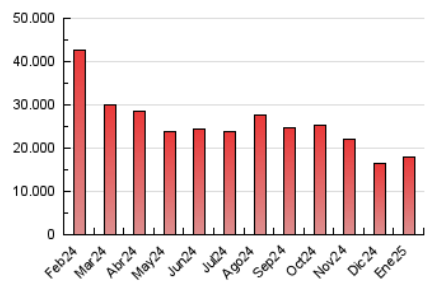

2. Secciones (Nacional)

	PAGINAS	%
HOME	1.031.758	5.74 %
RESTO	16.940.177	94.26 %

3. Por día del mes (Nacional)

Día	N. únicos	Visitas	Páginas	Día	N. únicos	Visitas	Páginas	Día	N. únicos	Visitas	Páginas
1	293.328	335.119	629.314	11	173.680	202.185	401.608	21	256.042	304.143	712.882
2	359.732	404.172	838.840	12	164.740	193.540	388.940	22	295.354	351.107	780.109
3	259.820	313.666	647.427	13	185.905	225.790	615.746	23	249.039	295.686	711.181
4	209.694	236.603	460.666	14	178.635	225.998	607.105	24	203.406	238.183	593.498
5	174.222	206.121	397.861	15	189.805	225.795	625.210	25	149.302	170.781	352.035
6	162.847	187.609	391.552	16	197.158	237.401	634.206	26	140.623	164.030	346.448
7	155.888	179.319	550.308	17	173.886	207.855	565.246	27	247.312	288.765	702.885
8	198.312	234.456	638.120	18	135.043	157.335	343.732	28	294.836	345.282	794.935
9	166.372	204.102	586.363	19	148.698	173.793	369.637	29	267.152	313.398	745.961
10	221.045	258.844	642.019	20	194.254	230.324	618.940	30	274.128	314.950	735.381
								31	162.018	196.717	543.780

4. Gráficas (Nacional)

4.1 Por día de la semana (promedio)

N. únicos / Visitas (x 100)

Páginas (x 100)

4.2 Por franja horaria (promedio)

Visitas_ (x 1000)

Páginas (x 1000)

4.3 Por meses

N. únicos / Visitas (x 1000)

Páginas (x 1000)

5. Observaciones

Este Medio Electrónico de Comunicación ha sido medido por la herramienta Google Analytics de Google (GA4).

6. Definiciones básicas (Para más información ver Normas Técnicas para el Control de los Medios Electrónicos de Comunicación)

Visita:

Una secuencia ininterrumpida de páginas servidas a un usuario válido. Si dicho usuario no realiza peticiones de páginas en un periodo de tiempo (30 min) la siguiente petición constituirá el inicio de una nueva visita.