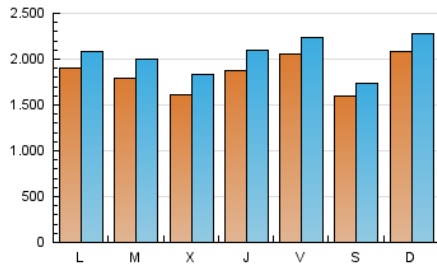

4. Gráficas (Nacional e Internacional)

4.1 Por día de la semana (promedio)

N. únicos / Visitas (x 100)