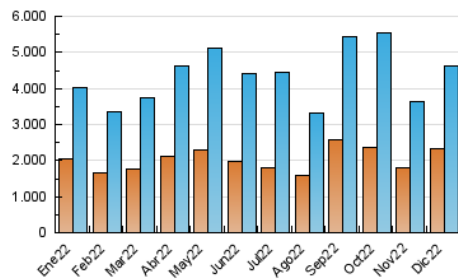

#### 3. Por día del mes (Nacional)

Día	N. únicos	Visitas	Páginas	Día	N. únicos	Visitas	Páginas	Día	N. únicos	Visitas	Páginas
1	94.893	107.332	157.422	11	187.136	201.604	260.778	21	118.119	137.604	188.974
2	109.983	125.343	169.789	12	117.324	128.643	175.091	22	147.072	170.153	230.906
3	134.535	151.895	196.865	13	105.525	118.001	163.216	23	95.729	105.025	144.614
4	144.410	158.138	206.815	14	99.053	109.780	148.990	24	50.799	55.504	74.950
5	109.258	120.226	164.265	15	97.288	107.212	145.639	25	82.533	90.763	144.178
6	121.454	131.651	172.993	16	115.768	122.934	195.614	26	116.825	129.895	221.123
7	98.457	108.723	153.856	17	120.379	133.190	228.791	27	164.002	183.523	253.687
8	125.785	138.127	182.131	18	193.250	215.955	341.898	28	141.758	164.886	227.610
9	132.042	145.029	185.354	19	208.809	229.316	309.182	29	228.673	264.127	357.157
10	134.053	144.385	193.936	20	128.116	146.563	200.020	30	324.807	348.354	438.334
								31	108.038	112.971	154.727

4. Gráficas (Nacional)

4.1 Por día de la semana (promedio)

N. únicos / Visitas (x 100)

Páginas (x 100)

4.2 Por franja horaria (promedio)

Visitas\_ (x 1000)

Páginas (x 1000)

4.3 Por meses

N. únicos / Visitas (x 1000)

Páginas (x 1000)