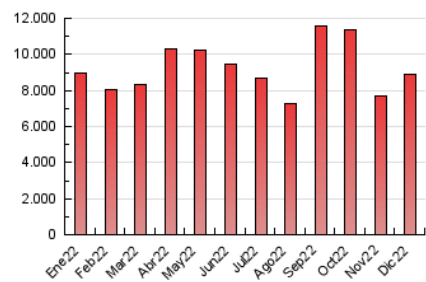

Páginas (x 1000)