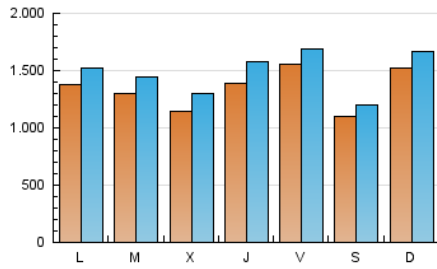

4. Gráficas (Nacional)

4.1 Por día de la semana (promedio)

N. únicos / Visitas (x 100)