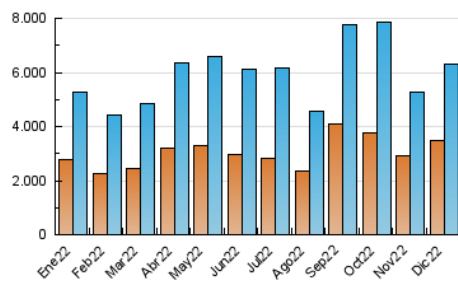

### 3. Por día del mes (Nacional e Internacional)

Día	N. únicos	Visitas	Páginas	Día	N. únicos	Visitas	Páginas	Día	N. únicos	Visitas	Páginas
1	135.217	152.065	223.221	11	240.687	260.870	341.733	21	159.260	183.913	257.662
2	155.498	176.855	242.812	12	170.441	187.412	257.295	22	190.640	218.889	304.472
3	204.808	225.546	292.841	13	149.223	165.154	231.411	23	134.866	146.137	207.237
4	222.911	242.642	316.290	14	139.913	154.878	213.538	24	79.531	87.065	119.899
5	177.513	191.237	258.537	15	132.340	145.713	202.625	25	116.862	128.618	200.777
6	189.192	205.457	267.753	16	157.623	167.064	275.024	26	153.946	172.349	291.196
7	154.325	172.587	241.328	17	168.041	184.101	320.430	27	204.796	228.997	326.683
8	184.085	200.854	265.559	18	254.699	281.749	455.433	28	192.638	219.637	310.879
9	183.233	200.367	259.415	19	259.287	284.827	399.153	29	292.197	332.726	460.598
10	177.067	190.961	259.414	20	175.201	197.817	275.510	30	395.604	427.772	551.052
								31	171.669	180.471	244.435

4. Gráficas (Nacional e Internacional)

4.1 Por día de la semana (promedio)

N. únicos / Visitas (x 100)

Páginas (x 100)

4.2 Por franja horaria (promedio)

Visitas (x 1000)

Páginas (x 1000)

4.3 Por meses

N. únicos / Visitas (x 1000)

Páginas (x 1000)