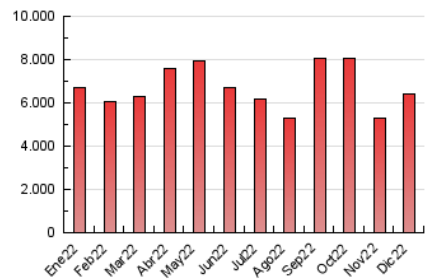

#### 3. Por día del mes (Nacional)

Día	N. únicos	Visitas	Páginas	Día	N. únicos	Visitas	Páginas	Día	N. únicos	Visitas	Páginas
1	94.893	107.332	157.422	11	187.136	201.604	260.778	21	118.119	137.604	188.974
2	109.983	125.343	169.789	12	117.324	128.643	175.091	22	147.072	170.153	230.906
3	134.535	151.895	196.865	13	105.525	118.001	163.216	23	95.729	105.025	144.614
4	144.410	158.138	206.815	14	99.053	109.780	148.990	24	50.799	55.504	74.950
5	109.258	120.226	164.265	15	97.288	107.212	145.639	25	82.533	90.763	144.178
6	121.454	131.651	172.993	16	115.768	122.934	195.614	26	116.825	129.895	221.123
7	98.457	108.723	153.856	17	120.379	133.190	228.791	27	164.002	183.523	253.687
8	125.785	138.127	182.131	18	193.250	215.955	341.898	28	141.758	164.886	227.610
9	132.042	145.029	185.354	19	208.809	229.316	309.182	29	228.673	264.127	357.157
10	134.053	144.385	193.936	20	128.116	146.563	200.020	30	324.807	348.354	438.334
								31	108.038	112.971	154.727

4. Gráficas (Nacional)

4.1 Por día de la semana (promedio)

N. únicos / Visitas (x 100)

Páginas (x 100)

4.2 Por franja horaria (promedio)

Visitas\_ (x 1000)

Páginas (x 1000)

4.3 Por meses

N. únicos / Visitas (x 1000)

Páginas (x 1000)