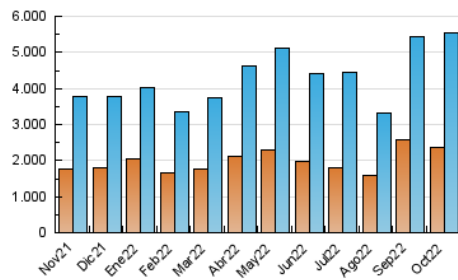

#### 3. Por día del mes (Nacional)

Día	N. únicos	Visitas	Páginas	Día	N. únicos	Visitas	Páginas	Día	N. únicos	Visitas	Páginas
1	191.483	216.120	275.873	11	171.117	185.565	239.177	21	91.879	102.278	157.171
2	191.206	217.746	279.494	12	157.168	179.144	263.260	22	205.290	236.429	313.628
3	168.623	187.418	247.856	13	184.844	209.073	316.804	23	248.876	299.334	427.470
4	115.924	127.961	221.702	14	109.527	121.010	232.109	24	156.090	177.323	255.140
5	152.506	169.151	274.885	15	79.983	88.255	175.216	25	118.238	136.773	213.620
6	119.276	133.123	264.530	16	150.807	165.463	235.314	26	131.919	155.042	226.424
7	113.688	126.691	225.188	17	196.332	219.457	294.330	27	167.612	195.652	261.706
8	128.151	144.958	206.034	18	163.312	183.729	257.251	28	161.475	186.803	279.066
9	268.393	298.498	369.311	19	141.593	160.353	233.592	29	126.085	142.810	231.685
10	316.711	332.541	398.125	20	109.375	121.766	192.666	30	165.398	190.532	269.464
								31	128.694	144.336	204.372

4. Gráficas (Nacional)

4.1 Por día de la semana (promedio)

N. únicos / Visitas (x 100)

Páginas (x 100)

4.2 Por franja horaria (promedio)

Visitas\_ (x 1000)

Páginas (x 1000)

4.3 Por meses

N. únicos / Visitas (x 1000)

Páginas (x 1000)