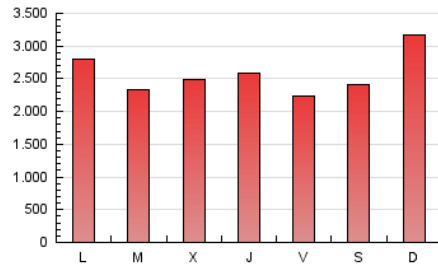

#### 3. Por día del mes (Nacional)

Día	N. únicos	Visitas	Páginas	Día	N. únicos	Visitas	Páginas	Día	N. únicos	Visitas	Páginas
1	191.483	216.120	275.873	11	171.117	185.565	239.177	21	91.879	102.278	157.171
2	191.206	217.746	279.494	12	157.168	179.144	263.260	22	205.290	236.429	313.628
3	168.623	187.418	247.856	13	184.844	209.073	316.804	23	248.876	299.334	427.470
4	115.924	127.961	221.702	14	109.527	121.010	232.109	24	156.090	177.323	255.140
5	152.506	169.151	274.885	15	79.983	88.255	175.216	25	118.238	136.773	213.620
6	119.276	133.123	264.530	16	150.807	165.463	235.314	26	131.919	155.042	226.424
7	113.688	126.691	225.188	17	196.332	219.457	294.330	27	167.612	195.652	261.706
8	128.151	144.958	206.034	18	163.312	183.729	257.251	28	161.475	186.803	279.066
9	268.393	298.498	369.311	19	141.593	160.353	233.592	29	126.085	142.810	231.685
10	316.711	332.541	398.125	20	109.375	121.766	192.666	30	165.398	190.532	269.464
								31	128.694	144.336	204.372

4. Gráficas (Nacional)

4.1 Por día de la semana (promedio)

N. únicos / Visitas (x 100)

Páginas (x 100)

4.2 Por franja horaria (promedio)

Visitas\_ (x 1000)

Páginas (x 1000)

4.3 Por meses