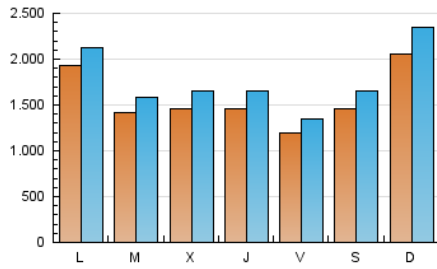

4. Gráficas (Nacional)

4.1 Por día de la semana (promedio)

N. únicos / Visitas (x 100)