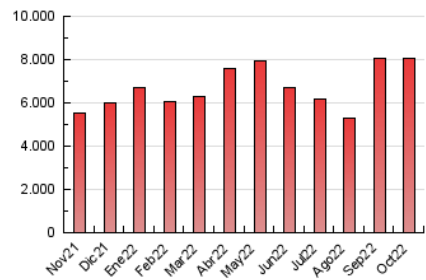

#### 3. Por día del mes (Nacional)

Día	N. únicos	Visitas	Páginas	Día	N. únicos	Visitas	Páginas	Día	N. únicos	Visitas	Páginas
1	191.483	216.120	275.873	11	171.117	185.565	239.177	21	91.879	102.278	157.171
2	191.206	217.746	279.494	12	157.168	179.144	263.260	22	205.290	236.429	313.628
3	168.623	187.418	247.856	13	184.844	209.073	316.804	23	248.876	299.334	427.470
4	115.924	127.961	221.702	14	109.527	121.010	232.109	24	156.090	177.323	255.140
5	152.506	169.151	274.885	15	79.983	88.255	175.216	25	118.238	136.773	213.620
6	119.276	133.123	264.530	16	150.807	165.463	235.314	26	131.919	155.042	226.424
7	113.688	126.691	225.188	17	196.332	219.457	294.330	27	167.612	195.652	261.706
8	128.151	144.958	206.034	18	163.312	183.729	257.251	28	161.475	186.803	279.066
9	268.393	298.498	369.311	19	141.593	160.353	233.592	29	126.085	142.810	231.685
10	316.711	332.541	398.125	20	109.375	121.766	192.666	30	165.398	190.532	269.464
								31	128.694	144.336	204.372

4. Gráficas (Nacional)

4.1 Por día de la semana (promedio)

N. únicos / Visitas (x 100)

Páginas (x 100)

4.2 Por franja horaria (promedio)

Visitas\_ (x 1000)

Páginas (x 1000)

4.3 Por meses

N. únicos / Visitas (x 1000)

Páginas (x 1000)