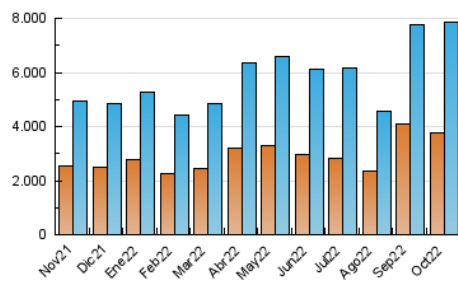

### 3. Por día del mes (Nacional e Internacional)

Día	N. únicos	Visitas	Páginas	Día	N. únicos	Visitas	Páginas	Día	N. únicos	Visitas	Páginas
1	260.741	294.376	382.822	11	263.541	286.057	375.114	21	135.849	152.159	238.152
2	305.503	340.931	437.011	12	229.261	259.657	381.952	22	259.748	295.758	399.394
3	296.658	329.373	432.666	13	251.833	284.064	433.342	23	321.665	382.878	545.762
4	213.346	233.269	366.532	14	163.841	180.102	323.489	24	238.102	270.397	387.395
5	206.730	229.862	367.571	15	126.605	139.051	256.106	25	179.894	204.558	316.449
6	178.673	198.424	365.762	16	209.625	229.836	328.777	26	187.394	216.883	323.097
7	169.777	188.824	330.409	17	274.026	303.596	416.060	27	223.843	260.217	358.519
8	180.763	202.732	293.796	18	235.748	263.396	375.306	28	208.833	239.853	361.174
9	351.995	389.962	494.767	19	201.226	222.871	328.298	29	165.506	185.437	298.946
10	431.337	456.319	560.405	20	155.660	173.014	278.803	30	203.949	233.477	337.873
								31	171.093	192.588	279.161

##### 4.1 Por día de la semana (promedio)

N. únicos / Visitas (x 100)

Páginas (x 100)

##### 4.2 Por franja horaria (promedio)

Visitas\_ (x 1000)

Páginas (x 1000)

##### 4.3 Por meses

N. únicos / Visitas (x 1000)

Páginas (x 1000)