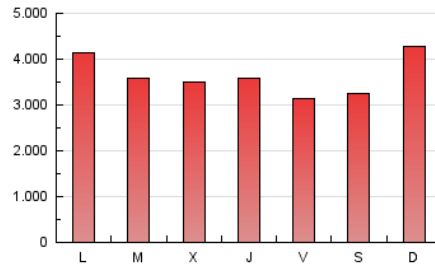

### 1. Cifras totales y promedios (Nacional e Internacional)

MES - AÑO	NAVEGADORES UNICOS	VISITAS	PAGINAS
Octubre - 2022	3.757.654	7.839.921	11.374.910
<b>PROMEDIO DIARIO</b>	<b>225.896</b>	<b>252.901</b>	<b>366.933</b>
<b>PROMEDIO LUNES-VIERNES</b>	219.841	245.023	361.888
<b>PROMEDIO SABADO-DOMINGO</b>	238.610	269.444	377.525
<b>PAGINAS / VISITAS</b>	1,45		
<b>DURACION MEDIA VISITAS</b>	0:02:06		
<b>DURACION MEDIA PAGINAS</b>	0:04:33		

### 3. Por día del mes (Nacional e Internacional)

Día	N. únicos	Visitas	Páginas	Día	N. únicos	Visitas	Páginas	Día	N. únicos	Visitas	Páginas
1	260.741	294.376	382.822	11	263.541	286.057	375.114	21	135.849	152.159	238.152
2	305.503	340.931	437.011	12	229.261	259.657	381.952	22	259.748	295.758	399.394
3	296.658	329.373	432.666	13	251.833	284.064	433.342	23	321.665	382.878	545.762
4	213.346	233.269	366.532	14	163.841	180.102	323.489	24	238.102	270.397	387.395
5	206.730	229.862	367.571	15	126.605	139.051	256.106	25	179.894	204.558	316.449
6	178.673	198.424	365.762	16	209.625	229.836	328.777	26	187.394	216.883	323.097
7	169.777	188.824	330.409	17	274.026	303.596	416.060	27	223.843	260.217	358.519
8	180.763	202.732	293.796	18	235.748	263.396	375.306	28	208.833	239.853	361.174
9	351.995	389.962	494.767	19	201.226	222.871	328.298	29	165.506	185.437	298.946
10	431.337	456.319	560.405	20	155.660	173.014	278.803	30	203.949	233.477	337.873
								31	171.093	192.588	279.161

#### 4. Gráficas (Nacional e Internacional)

##### 4.1 Por día de la semana (promedio)

N. únicos / Visitas (x 100)

Páginas (x 100)