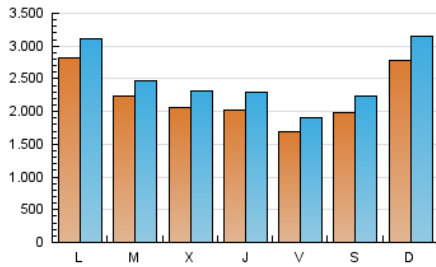

4. Gráficas (Nacional e Internacional)

4.1 Por día de la semana (promedio)

N. únicos / Visitas (x 100)