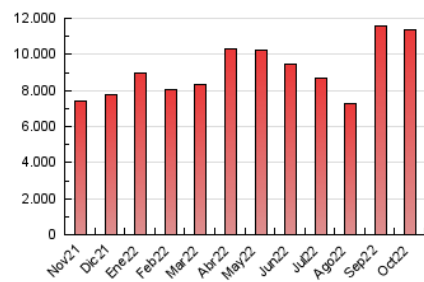

### 3. Por día del mes (Nacional e Internacional)

Día	N. únicos	Visitas	Páginas	Día	N. únicos	Visitas	Páginas	Día	N. únicos	Visitas	Páginas
1	260.741	294.376	382.822	11	263.541	286.057	375.114	21	135.849	152.159	238.152
2	305.503	340.931	437.011	12	229.261	259.657	381.952	22	259.748	295.758	399.394
3	296.658	329.373	432.666	13	251.833	284.064	433.342	23	321.665	382.878	545.762
4	213.346	233.269	366.532	14	163.841	180.102	323.489	24	238.102	270.397	387.395
5	206.730	229.862	367.571	15	126.605	139.051	256.106	25	179.894	204.558	316.449
6	178.673	198.424	365.762	16	209.625	229.836	328.777	26	187.394	216.883	323.097
7	169.777	188.824	330.409	17	274.026	303.596	416.060	27	223.843	260.217	358.519
8	180.763	202.732	293.796	18	235.748	263.396	375.306	28	208.833	239.853	361.174
9	351.995	389.962	494.767	19	201.226	222.871	328.298	29	165.506	185.437	298.946
10	431.337	456.319	560.405	20	155.660	173.014	278.803	30	203.949	233.477	337.873
								31	171.093	192.588	279.161

##### 4.1 Por día de la semana (promedio)

N. únicos / Visitas (x 100)

Páginas (x 100)

##### 4.2 Por franja horaria (promedio)

Visitas\_ (x 1000)

Páginas (x 1000)

##### 4.3 Por meses

N. únicos / Visitas (x 1000)

Páginas (x 1000)