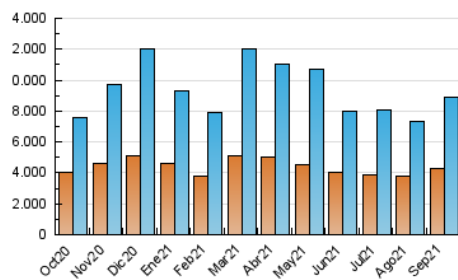

##### 4.1 Por día de la semana (promedio)

N. únicos / Visitas (x 100)

Páginas (x 100)

##### 4.2 Por franja horaria (promedio)

Visitas\_ (x 1000)

Páginas (x 1000)

##### 4.3 Por meses

N. únicos / Visitas (x 1000)

Páginas (x 1000)