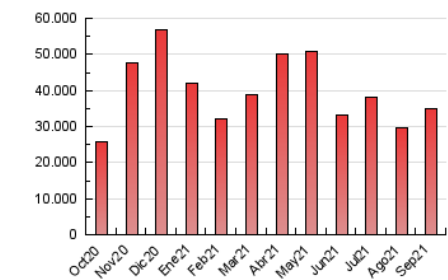

Páginas (x 1000)