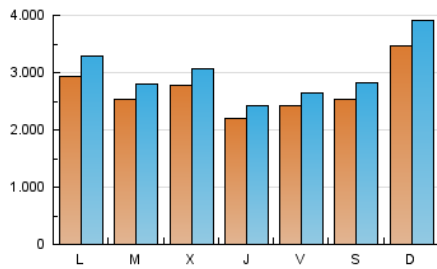

4. Gráficas (Nacional)

4.1 Por día de la semana (promedio)

N. únicos / Visitas (x 100)