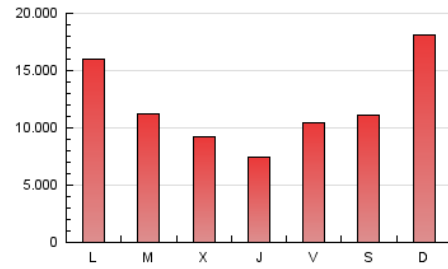

### 1. Cifras totales y promedios (Nacional e Internacional)

MES - AÑO	NAVEGADORES UNICOS	VISITAS	PAGINAS
Septiembre - 2021	6.624.975	12.477.135	35.095.629
<b>PROMEDIO DIARIO</b>	<b>377.815</b>	<b>415.905</b>	<b>1.169.854</b>
<b>PROMEDIO LUNES-VIERNES</b>	364.379	399.765	1.063.519
<b>PROMEDIO SABADO-DOMINGO</b>	414.764	460.287	1.462.277
<b>PAGINAS / VISITAS</b>	2,81		
<b>DURACION MEDIA VISITAS</b>	0:01:18		
<b>DURACION MEDIA PAGINAS</b>	0:00:43		

### 2. Secciones (Nacional e Internacional)

	PAGINAS	%
<b>HOME</b>	1.046.119	2.98 %
<b>RESTO</b>	34.049.510	97.02 %

### 3. Por día del mes (Nacional e Internacional)

Día	N. únicos	Visitas	Páginas	Día	N. únicos	Visitas	Páginas	Día	N. únicos	Visitas	Páginas
1	416.660	461.588	906.395	11	446.973	498.144	2.199.585	21	420.088	459.997	812.517
2	390.377	427.301	885.263	12	479.583	536.803	2.182.809	22	338.591	367.451	676.143
3	359.031	385.426	816.342	13	360.087	395.336	1.295.114	23	386.126	424.797	845.435
4	359.800	397.727	901.768	14	381.569	419.791	1.709.928	24	403.652	432.845	1.036.701
5	456.771	501.949	2.623.172	15	639.852	701.191	1.597.269	25	318.653	350.808	727.424
6	357.685	401.016	2.470.283	16	394.958	432.828	834.753	26	575.902	639.379	1.746.545
7	304.471	336.248	1.225.371	17	277.234	299.983	663.330	27	584.702	651.890	1.848.091
8	310.545	337.418	895.629	18	330.571	364.128	630.622	28	301.435	331.283	747.266
9	239.866	257.375	611.420	19	349.857	393.357	686.291	29	240.961	268.365	521.537
10	365.810	406.566	1.668.991	20	351.409	388.447	772.725	30	191.219	207.698	556.910

4. Gráficas (Nacional e Internacional)

4.1 Por día de la semana (promedio)

N. únicos / Visitas (x 100)

Páginas (x 100)

4.2 Por franja horaria (promedio)

Visitas (x 1000)

Páginas (x 1000)

4.3 Por meses