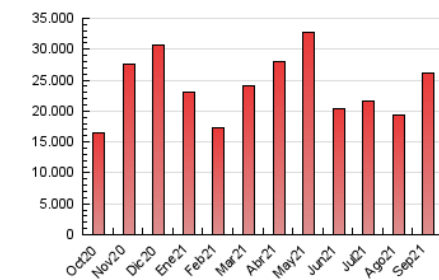

#### 3. Por día del mes (Nacional)

Día	N. únicos	Visitas	Páginas	Día	N. únicos	Visitas	Páginas	Día	N. únicos	Visitas	Páginas
1	255.818	287.893	599.383	11	317.225	357.805	1.763.785	21	329.142	359.997	594.700
2	241.941	273.019	609.434	12	339.465	381.975	1.724.365	22	242.511	261.905	466.604
3	211.055	228.483	525.166	13	233.704	258.463	895.005	23	286.299	315.709	631.962
4	215.224	239.256	617.039	14	264.058	294.961	1.134.785	24	293.462	316.500	793.645
5	299.091	340.859	2.234.892	15	509.822	562.527	1.172.676	25	226.407	250.373	528.174
6	236.434	267.009	1.893.422	16	289.501	319.911	582.665	26	474.943	529.584	1.437.007
7	214.552	238.889	853.363	17	200.219	217.207	476.647	27	443.970	498.097	1.401.653
8	213.528	234.224	625.545	18	251.476	280.360	458.538	28	204.508	227.615	491.657
9	160.056	172.973	411.055	19	274.146	312.879	514.227	29	161.971	182.721	336.465
10	267.279	299.294	1.358.694	20	260.318	292.807	545.750	30	117.544	129.336	387.975

##### 4.1 Por día de la semana (promedio)

N. únicos / Visitas (x 100)

Páginas (x 100)

##### 4.2 Por franja horaria (promedio)

Visitas\_ (x 1000)

Páginas (x 1000)

##### 4.3 Por meses

N. únicos / Visitas (x 1000)

Páginas (x 1000)