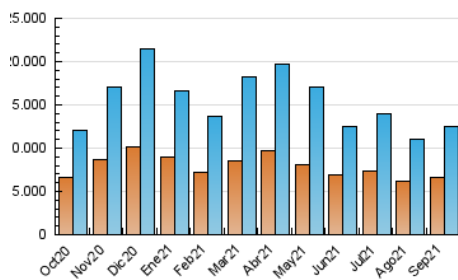

### 3. Por día del mes (Nacional e Internacional)

Día	N. únicos	Visitas	Páginas	Día	N. únicos	Visitas	Páginas	Día	N. únicos	Visitas	Páginas
1	416.660	461.588	906.395	11	446.973	498.144	2.199.585	21	420.088	459.997	812.517
2	390.377	427.301	885.263	12	479.583	536.803	2.182.809	22	338.591	367.451	676.143
3	359.031	385.426	816.342	13	360.087	395.336	1.295.114	23	386.126	424.797	845.435
4	359.800	397.727	901.768	14	381.569	419.791	1.709.928	24	403.652	432.845	1.036.701
5	456.771	501.949	2.623.172	15	639.852	701.191	1.597.269	25	318.653	350.808	727.424
6	357.685	401.016	2.470.283	16	394.958	432.828	834.753	26	575.902	639.379	1.746.545
7	304.471	336.248	1.225.371	17	277.234	299.983	663.330	27	584.702	651.890	1.848.091
8	310.545	337.418	895.629	18	330.571	364.128	630.622	28	301.435	331.283	747.266
9	239.866	257.375	611.420	19	349.857	393.357	686.291	29	240.961	268.365	521.537
10	365.810	406.566	1.668.991	20	351.409	388.447	772.725	30	191.219	207.698	556.910

4. Gráficas (Nacional e Internacional)

4.1 Por día de la semana (promedio)

N. únicos / Visitas (x 100)

Páginas (x 100)

4.2 Por franja horaria (promedio)

Visitas (x 1000)

Páginas (x 1000)

4.3 Por meses

N. únicos / Visitas (x 1000)

Páginas (x 1000)