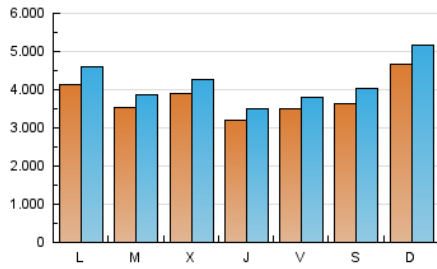

4. Gráficas (Nacional e Internacional)

4.1 Por día de la semana (promedio)

N. únicos / Visitas (x 100)