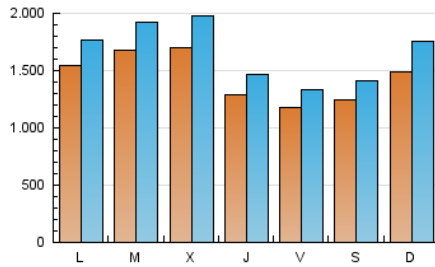

4. Gráficas (Nacional)

4.1 Por día de la semana (promedio)

N. únicos / Visitas (x 100)