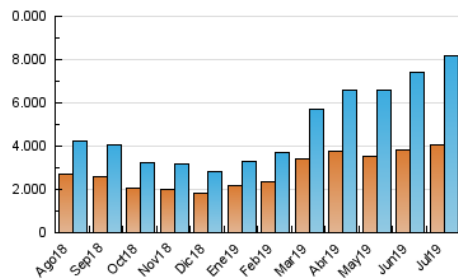

### 3. Por día del mes (Nacional e Internacional)

Día	N. únicos	Visitas	Páginas	Día	N. únicos	Visitas	Páginas	Día	N. únicos	Visitas	Páginas
1	191.041	222.067	434.223	11	193.453	219.295	406.428	21	266.595	301.887	527.339
2	218.556	250.731	447.580	12	165.753	190.798	456.608	22	264.517	299.284	522.955
3	165.307	185.902	357.142	13	193.318	220.620	423.638	23	264.390	306.753	592.558
4	133.576	152.790	296.489	14	294.045	339.865	602.089	24	345.995	381.837	658.868
5	136.551	151.139	291.649	15	228.715	256.130	481.950	25	276.418	309.149	596.571
6	134.067	150.263	292.301	16	197.483	222.948	435.909	26	239.327	269.137	505.578
7	164.939	184.519	349.502	17	199.495	223.257	418.311	27	219.292	259.991	494.138
8	199.820	227.190	432.949	18	225.203	255.960	487.318	28	226.101	269.824	559.514
9	244.355	280.095	488.674	19	248.585	288.202	540.411	29	313.733	359.712	668.798
10	199.355	226.432	413.609	20	251.763	281.820	490.088	30	350.896	403.441	715.464
								31	403.216	491.613	822.409

4. Gráficas (Nacional e Internacional)

4.1 Por día de la semana (promedio)

N. únicos / Visitas (x 100)

Páginas (x 100)

4.2 Por franja horaria (promedio)

Visitas (x 1000)

Páginas (x 1000)

4.3 Por meses

N. únicos / Visitas (x 1000)

Páginas (x 1000)