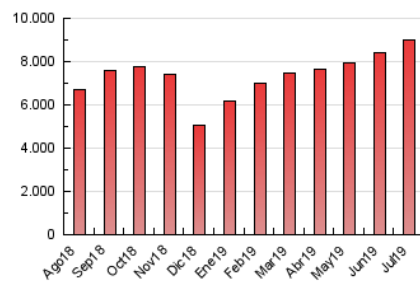

#### 3. Por día del mes (Nacional)

Día	N. únicos	Visitas	Páginas	Día	N. únicos	Visitas	Páginas	Día	N. únicos	Visitas	Páginas
1	110.154	128.005	235.275	11	127.575	146.047	250.701	21	182.833	209.596	326.438
2	155.324	176.166	285.239	12	91.761	105.355	255.472	22	183.144	207.622	329.083
3	107.960	122.786	212.371	13	109.982	124.936	230.346	23	171.152	198.781	373.914
4	91.193	104.888	181.777	14	172.606	203.920	346.604	24	187.101	208.159	354.626
5	90.765	100.689	175.941	15	128.992	145.841	255.937	25	172.492	194.818	372.750
6	86.453	96.840	170.345	16	119.846	137.690	248.947	26	145.796	163.605	298.709
7	104.275	119.031	203.962	17	126.316	144.131	244.687	27	127.262	149.703	276.402
8	129.886	147.643	258.707	18	123.842	141.828	253.544	28	136.760	167.802	313.168
9	169.844	194.958	309.162	19	142.504	165.594	290.151	29	220.286	252.841	426.258
10	136.078	154.417	257.232	20	171.873	191.672	302.219	30	222.884	254.986	415.640
								31	291.615	359.784	555.673

4. Gráficas (Nacional)

4.1 Por día de la semana (promedio)

N. únicos / Visitas (x 100)

Páginas (x 100)

4.2 Por franja horaria (promedio)

Visitas (x 1000)

Páginas (x 1000)

4.3 Por meses

N. únicos / Visitas (x 1000)

Páginas (x 1000)