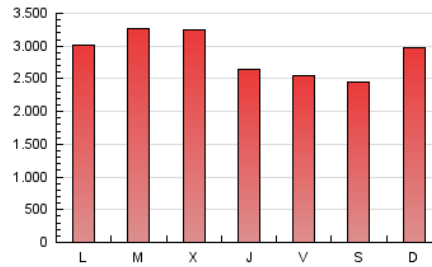

#### 3. Por día del mes (Nacional)

Día	N. únicos	Visitas	Páginas	Día	N. únicos	Visitas	Páginas	Día	N. únicos	Visitas	Páginas
1	110.154	128.005	235.275	11	127.575	146.047	250.701	21	182.833	209.596	326.438
2	155.324	176.166	285.239	12	91.761	105.355	255.472	22	183.144	207.622	329.083
3	107.960	122.786	212.371	13	109.982	124.936	230.346	23	171.152	198.781	373.914
4	91.193	104.888	181.777	14	172.606	203.920	346.604	24	187.101	208.159	354.626
5	90.765	100.689	175.941	15	128.992	145.841	255.937	25	172.492	194.818	372.750
6	86.453	96.840	170.345	16	119.846	137.690	248.947	26	145.796	163.605	298.709
7	104.275	119.031	203.962	17	126.316	144.131	244.687	27	127.262	149.703	276.402
8	129.886	147.643	258.707	18	123.842	141.828	253.544	28	136.760	167.802	313.168
9	169.844	194.958	309.162	19	142.504	165.594	290.151	29	220.286	252.841	426.258
10	136.078	154.417	257.232	20	171.873	191.672	302.219	30	222.884	254.986	415.640
								31	291.615	359.784	555.673

4. Gráficas (Nacional)

4.1 Por día de la semana (promedio)

N. únicos / Visitas (x 100)

Páginas (x 100)

4.2 Por franja horaria (promedio)

Visitas (x 1000)

Páginas (x 1000)

4.3 Por meses