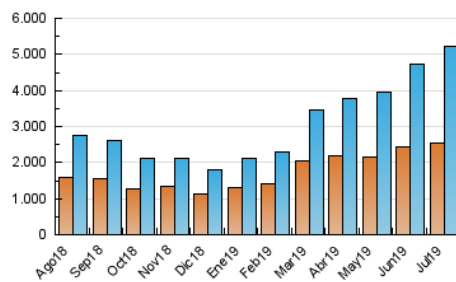

#### 3. Por día del mes (Nacional)

Día	N. únicos	Visitas	Páginas	Día	N. únicos	Visitas	Páginas	Día	N. únicos	Visitas	Páginas
1	110.154	128.005	235.275	11	127.575	146.047	250.701	21	182.833	209.596	326.438
2	155.324	176.166	285.239	12	91.761	105.355	255.472	22	183.144	207.622	329.083
3	107.960	122.786	212.371	13	109.982	124.936	230.346	23	171.152	198.781	373.914
4	91.193	104.888	181.777	14	172.606	203.920	346.604	24	187.101	208.159	354.626
5	90.765	100.689	175.941	15	128.992	145.841	255.937	25	172.492	194.818	372.750
6	86.453	96.840	170.345	16	119.846	137.690	248.947	26	145.796	163.605	298.709
7	104.275	119.031	203.962	17	126.316	144.131	244.687	27	127.262	149.703	276.402
8	129.886	147.643	258.707	18	123.842	141.828	253.544	28	136.760	167.802	313.168
9	169.844	194.958	309.162	19	142.504	165.594	290.151	29	220.286	252.841	426.258
10	136.078	154.417	257.232	20	171.873	191.672	302.219	30	222.884	254.986	415.640
								31	291.615	359.784	555.673

4. Gráficas (Nacional)

4.1 Por día de la semana (promedio)

N. únicos / Visitas (x 100)

Páginas (x 100)

4.2 Por franja horaria (promedio)

Visitas (x 1000)

Páginas (x 1000)

4.3 Por meses

N. únicos / Visitas (x 1000)

Páginas (x 1000)