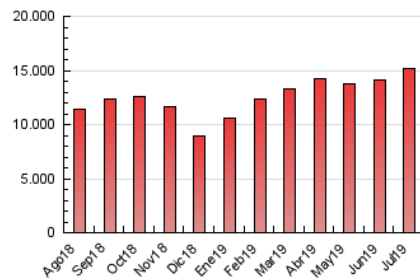

### 3. Por día del mes (Nacional e Internacional)

Día	N. únicos	Visitas	Páginas	Día	N. únicos	Visitas	Páginas	Día	N. únicos	Visitas	Páginas
1	191.041	222.067	434.223	11	193.453	219.295	406.428	21	266.595	301.887	527.339
2	218.556	250.731	447.580	12	165.753	190.798	456.608	22	264.517	299.284	522.955
3	165.307	185.902	357.142	13	193.318	220.620	423.638	23	264.390	306.753	592.558
4	133.576	152.790	296.489	14	294.045	339.865	602.089	24	345.995	381.837	658.868
5	136.551	151.139	291.649	15	228.715	256.130	481.950	25	276.418	309.149	596.571
6	134.067	150.263	292.301	16	197.483	222.948	435.909	26	239.327	269.137	505.578
7	164.939	184.519	349.502	17	199.495	223.257	418.311	27	219.292	259.991	494.138
8	199.820	227.190	432.949	18	225.203	255.960	487.318	28	226.101	269.824	559.514
9	244.355	280.095	488.674	19	248.585	288.202	540.411	29	313.733	359.712	668.798
10	199.355	226.432	413.609	20	251.763	281.820	490.088	30	350.896	403.441	715.464
								31	403.216	491.613	822.409

4. Gráficas (Nacional e Internacional)

4.1 Por día de la semana (promedio)

N. únicos / Visitas (x 100)

Páginas (x 100)

4.2 Por franja horaria (promedio)

Visitas (x 1000)

Páginas (x 1000)

4.3 Por meses

N. únicos / Visitas (x 1000)

Páginas (x 1000)