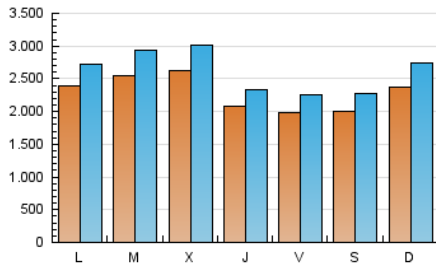

4. Gráficas (Nacional e Internacional)

4.1 Por día de la semana (promedio)

N. únicos / Visitas (x 100)