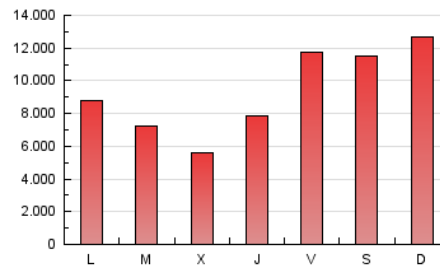

#### 1. Cifras totales y promedios (Nacional)

MES - AÑO	NAVEGADORES UNICOS	VISITAS	PAGINAS
Abril - 2021	5.036.465	11.058.964	28.096.343
<b>PROMEDIO DIARIO</b>	<b>329.221</b>	<b>368.632</b>	<b>936.545</b>
<b>PROMEDIO LUNES-VIERNES</b>	<b>289.224</b>	<b>323.236</b>	<b>836.986</b>
<b>PROMEDIO SABADO-DOMINGO</b>	<b>439.210</b>	<b>493.472</b>	<b>1.210.331</b>
<b>PAGINAS / VISITAS</b>	<b>2,54</b>		
<b>DURACION MEDIA VISITAS</b>	<b>0:01:27</b>		
<b>DURACION MEDIA PAGINAS</b>	<b>0:00:56</b>		

#### 2. Secciones (Nacional)

	PAGINAS	%
<b>HOME</b>	820.818	2.92 %
<b>RESTO</b>	27.275.525	97.08 %

#### 3. Por día del mes (Nacional)

Día	N. únicos	Visitas	Páginas	Día	N. únicos	Visitas	Páginas	Día	N. únicos	Visitas	Páginas
1	315.020	352.048	640.108	11	388.028	426.718	1.275.540	21	270.572	309.415	549.390
2	279.245	310.264	614.353	12	291.072	323.646	873.149	22	338.846	398.318	681.785
3	379.799	432.831	721.697	13	293.998	332.222	668.422	23	287.265	318.010	579.354
4	399.239	431.351	683.903	14	243.259	270.056	588.821	24	380.700	428.297	795.603
5	372.633	410.774	667.275	15	281.264	321.307	774.776	25	267.025	290.517	593.389
6	244.577	267.098	456.870	16	379.080	422.538	825.002	26	219.833	240.965	878.309
7	177.812	193.970	339.704	17	481.743	553.096	1.495.348	27	202.297	224.987	942.691
8	168.565	185.511	402.796	18	683.981	800.371	2.512.735	28	196.646	214.540	751.414
9	350.191	387.403	1.227.596	19	425.623	481.091	1.083.075	29	301.161	334.470	1.421.384
10	533.165	584.593	1.604.429	20	370.145	416.341	836.877	30	353.831	396.216	2.610.548

4. Gráficas (Nacional)

4.1 Por día de la semana (promedio)

N. únicos / Visitas (x 100)

Páginas (x 100)

4.2 Por franja horaria (promedio)

Visitas (x 1000)

Páginas (x 1000)

4.3 Por meses