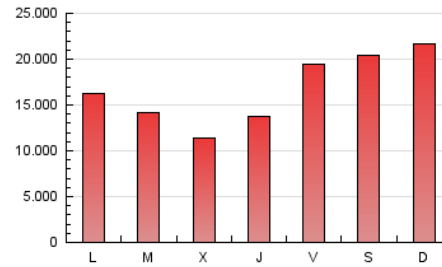

### 1. Cifras totales y promedios (Nacional e Internacional)

MES - AÑO	NAVEGADORES UNICOS	VISITAS	PAGINAS
Abril - 2021	9.748.509	19.732.523	50.221.778
<b>PROMEDIO DIARIO</b>	<b>592.737</b>	<b>657.751</b>	<b>1.674.059</b>
<b>PROMEDIO LUNES-VIERNES</b>	535.288	592.992	1.516.345
<b>PROMEDIO SABADO-DOMINGO</b>	750.724	835.837	2.107.775
<b>PAGINAS / VISITAS</b>	2,55		
<b>DURACION MEDIA VISITAS</b>	0:01:39		
<b>DURACION MEDIA PAGINAS</b>	0:01:04		

### 2. Secciones (Nacional e Internacional)

	PAGINAS	%
<b>HOME</b>	1.163.730	2.32 %
<b>RESTO</b>	49.058.048	97.68 %

### 3. Por día del mes (Nacional e Internacional)

Día	N. únicos	Visitas	Páginas	Día	N. únicos	Visitas	Páginas	Día	N. únicos	Visitas	Páginas
1	510.114	569.154	1.070.339	11	703.466	770.118	2.212.014	21	530.842	599.897	1.092.374
2	486.283	534.436	1.087.238	12	623.786	679.660	1.701.309	22	643.051	726.862	1.241.745
3	567.138	640.171	1.160.831	13	744.981	835.005	1.608.347	23	561.217	612.684	1.160.502
4	597.221	640.659	1.106.465	14	582.391	645.790	1.316.101	24	813.206	897.042	1.945.240
5	616.717	687.531	1.207.001	15	456.347	515.148	1.257.481	25	538.682	584.078	1.235.574
6	416.581	451.712	812.944	16	604.371	680.874	1.349.402	26	411.268	444.247	1.468.324
7	306.345	331.500	624.851	17	743.251	846.194	2.226.670	27	409.490	442.132	1.594.491
8	282.615	309.385	706.296	18	1.114.612	1.279.863	4.119.983	28	417.676	447.593	1.519.942
9	565.070	635.150	2.245.782	19	787.758	878.654	2.130.725	29	532.120	586.594	2.600.743
10	928.213	1.028.569	2.855.421	20	717.916	799.950	1.678.066	30	569.394	631.871	3.885.577

4. Gráficas (Nacional e Internacional)

4.1 Por día de la semana (promedio)

N. únicos / Visitas (x 100)

Páginas (x 100)

4.2 Por franja horaria (promedio)

Visitas (x 1000)

Páginas (x 1000)

4.3 Por meses