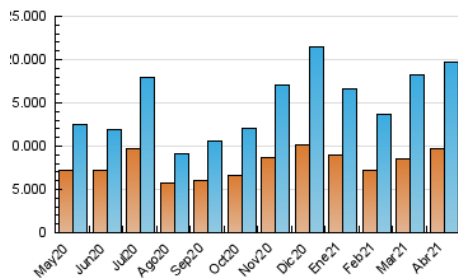

### 1. Cifras totales y promedios (Nacional e Internacional)

MES - AÑO	NAVEGADORES UNICOS	VISITAS	PAGINAS
Abril - 2021	9.748.509	19.732.523	50.221.778
<b>PROMEDIO DIARIO</b>	<b>592.737</b>	<b>657.751</b>	<b>1.674.059</b>
<b>PROMEDIO LUNES-VIERNES</b>	535.288	592.992	1.516.345
<b>PROMEDIO SABADO-DOMINGO</b>	750.724	835.837	2.107.775
<b>PAGINAS / VISITAS</b>	2,55		
<b>DURACION MEDIA VISITAS</b>	0:01:39		
<b>DURACION MEDIA PAGINAS</b>	0:01:04		

### 3. Por día del mes (Nacional e Internacional)

Día	N. únicos	Visitas	Páginas	Día	N. únicos	Visitas	Páginas	Día	N. únicos	Visitas	Páginas
1	510.114	569.154	1.070.339	11	703.466	770.118	2.212.014	21	530.842	599.897	1.092.374
2	486.283	534.436	1.087.238	12	623.786	679.660	1.701.309	22	643.051	726.862	1.241.745
3	567.138	640.171	1.160.831	13	744.981	835.005	1.608.347	23	561.217	612.684	1.160.502
4	597.221	640.659	1.106.465	14	582.391	645.790	1.316.101	24	813.206	897.042	1.945.240
5	616.717	687.531	1.207.001	15	456.347	515.148	1.257.481	25	538.682	584.078	1.235.574
6	416.581	451.712	812.944	16	604.371	680.874	1.349.402	26	411.268	444.247	1.468.324
7	306.345	331.500	624.851	17	743.251	846.194	2.226.670	27	409.490	442.132	1.594.491
8	282.615	309.385	706.296	18	1.114.612	1.279.863	4.119.983	28	417.676	447.593	1.519.942
9	565.070	635.150	2.245.782	19	787.758	878.654	2.130.725	29	532.120	586.594	2.600.743
10	928.213	1.028.569	2.855.421	20	717.916	799.950	1.678.066	30	569.394	631.871	3.885.577

4. Gráficas (Nacional e Internacional)

4.1 Por día de la semana (promedio)

N. únicos / Visitas (x 100)

Páginas (x 100)

4.2 Por franja horaria (promedio)

Visitas (x 1000)

Páginas (x 1000)

4.3 Por meses

N. únicos / Visitas (x 1000)

Páginas (x 1000)