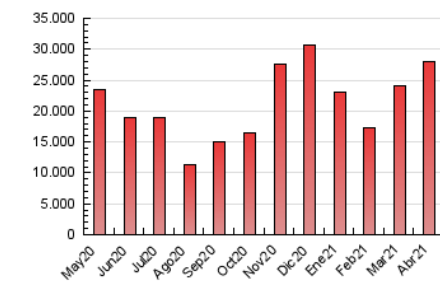

#### 1. Cifras totales y promedios (Nacional)

MES - AÑO	NAVEGADORES UNICOS	VISITAS	PAGINAS
Abril - 2021	5.036.465	11.058.964	28.096.343
<b>PROMEDIO DIARIO</b>	<b>329.221</b>	<b>368.632</b>	<b>936.545</b>
<b>PROMEDIO LUNES-VIERNES</b>	<b>289.224</b>	<b>323.236</b>	<b>836.986</b>
<b>PROMEDIO SABADO-DOMINGO</b>	<b>439.210</b>	<b>493.472</b>	<b>1.210.331</b>
<b>PAGINAS / VISITAS</b>	<b>2,54</b>		
<b>DURACION MEDIA VISITAS</b>	<b>0:01:27</b>		
<b>DURACION MEDIA PAGINAS</b>	<b>0:00:56</b>		

#### 3. Por día del mes (Nacional)

Día	N. únicos	Visitas	Páginas	Día	N. únicos	Visitas	Páginas	Día	N. únicos	Visitas	Páginas
1	315.020	352.048	640.108	11	388.028	426.718	1.275.540	21	270.572	309.415	549.390
2	279.245	310.264	614.353	12	291.072	323.646	873.149	22	338.846	398.318	681.785
3	379.799	432.831	721.697	13	293.998	332.222	668.422	23	287.265	318.010	579.354
4	399.239	431.351	683.903	14	243.259	270.056	588.821	24	380.700	428.297	795.603
5	372.633	410.774	667.275	15	281.264	321.307	774.776	25	267.025	290.517	593.389
6	244.577	267.098	456.870	16	379.080	422.538	825.002	26	219.833	240.965	878.309
7	177.812	193.970	339.704	17	481.743	553.096	1.495.348	27	202.297	224.987	942.691
8	168.565	185.511	402.796	18	683.981	800.371	2.512.735	28	196.646	214.540	751.414
9	350.191	387.403	1.227.596	19	425.623	481.091	1.083.075	29	301.161	334.470	1.421.384
10	533.165	584.593	1.604.429	20	370.145	416.341	836.877	30	353.831	396.216	2.610.548

4. Gráficas (Nacional)

4.1 Por día de la semana (promedio)

N. únicos / Visitas (x 100)

Páginas (x 100)

4.2 Por franja horaria (promedio)

Visitas (x 1000)

Páginas (x 1000)

4.3 Por meses

N. únicos / Visitas (x 1000)

Páginas (x 1000)