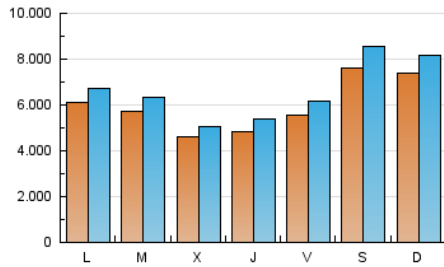

4. Gráficas (Nacional e Internacional)

4.1 Por día de la semana (promedio)

N. únicos / Visitas (x 100)