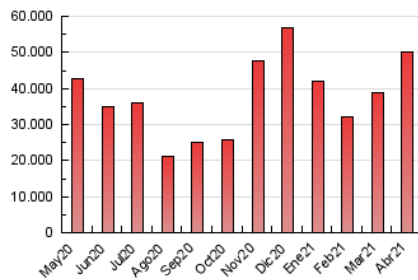

### 1. Cifras totales y promedios (Nacional e Internacional)

MES - AÑO	NAVEGADORES UNICOS	VISITAS	PAGINAS
Abril - 2021	9.748.509	19.732.523	50.221.778
<b>PROMEDIO DIARIO</b>	<b>592.737</b>	<b>657.751</b>	<b>1.674.059</b>
<b>PROMEDIO LUNES-VIERNES</b>	535.288	592.992	1.516.345
<b>PROMEDIO SABADO-DOMINGO</b>	750.724	835.837	2.107.775
<b>PAGINAS / VISITAS</b>	2,55		
<b>DURACION MEDIA VISITAS</b>	0:01:39		
<b>DURACION MEDIA PAGINAS</b>	0:01:04		

### 3. Por día del mes (Nacional e Internacional)

Día	N. únicos	Visitas	Páginas	Día	N. únicos	Visitas	Páginas	Día	N. únicos	Visitas	Páginas
1	510.114	569.154	1.070.339	11	703.466	770.118	2.212.014	21	530.842	599.897	1.092.374
2	486.283	534.436	1.087.238	12	623.786	679.660	1.701.309	22	643.051	726.862	1.241.745
3	567.138	640.171	1.160.831	13	744.981	835.005	1.608.347	23	561.217	612.684	1.160.502
4	597.221	640.659	1.106.465	14	582.391	645.790	1.316.101	24	813.206	897.042	1.945.240
5	616.717	687.531	1.207.001	15	456.347	515.148	1.257.481	25	538.682	584.078	1.235.574
6	416.581	451.712	812.944	16	604.371	680.874	1.349.402	26	411.268	444.247	1.468.324
7	306.345	331.500	624.851	17	743.251	846.194	2.226.670	27	409.490	442.132	1.594.491
8	282.615	309.385	706.296	18	1.114.612	1.279.863	4.119.983	28	417.676	447.593	1.519.942
9	565.070	635.150	2.245.782	19	787.758	878.654	2.130.725	29	532.120	586.594	2.600.743
10	928.213	1.028.569	2.855.421	20	717.916	799.950	1.678.066	30	569.394	631.871	3.885.577

4. Gráficas (Nacional e Internacional)

4.1 Por día de la semana (promedio)

N. únicos / Visitas (x 100)

Páginas (x 100)

4.2 Por franja horaria (promedio)

Visitas (x 1000)

Páginas (x 1000)

4.3 Por meses

N. únicos / Visitas (x 1000)

Páginas (x 1000)