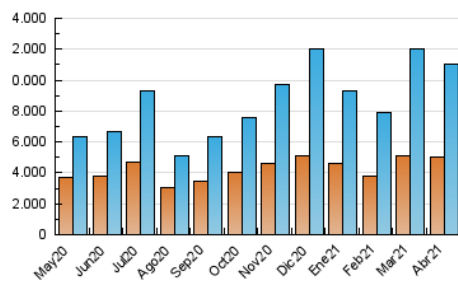

#### 3. Por día del mes (Nacional)

Día	N. únicos	Visitas	Páginas	Día	N. únicos	Visitas	Páginas	Día	N. únicos	Visitas	Páginas
1	315.020	352.048	640.108	11	388.028	426.718	1.275.540	21	270.572	309.415	549.390
2	279.245	310.264	614.353	12	291.072	323.646	873.149	22	338.846	398.318	681.785
3	379.799	432.831	721.697	13	293.998	332.222	668.422	23	287.265	318.010	579.354
4	399.239	431.351	683.903	14	243.259	270.056	588.821	24	380.700	428.297	795.603
5	372.633	410.774	667.275	15	281.264	321.307	774.776	25	267.025	290.517	593.389
6	244.577	267.098	456.870	16	379.080	422.538	825.002	26	219.833	240.965	878.309
7	177.812	193.970	339.704	17	481.743	553.096	1.495.348	27	202.297	224.987	942.691
8	168.565	185.511	402.796	18	683.981	800.371	2.512.735	28	196.646	214.540	751.414
9	350.191	387.403	1.227.596	19	425.623	481.091	1.083.075	29	301.161	334.470	1.421.384
10	533.165	584.593	1.604.429	20	370.145	416.341	836.877	30	353.831	396.216	2.610.548

4. Gráficas (Nacional)

4.1 Por día de la semana (promedio)

N. únicos / Visitas (x 100)

Páginas (x 100)

4.2 Por franja horaria (promedio)

Visitas (x 1000)

Páginas (x 1000)

4.3 Por meses

N. únicos / Visitas (x 1000)

Páginas (x 1000)