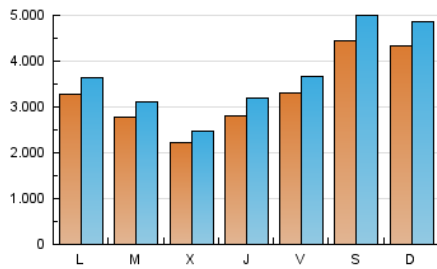

4. Gráficas (Nacional)

4.1 Por día de la semana (promedio)

N. únicos / Visitas (x 100)