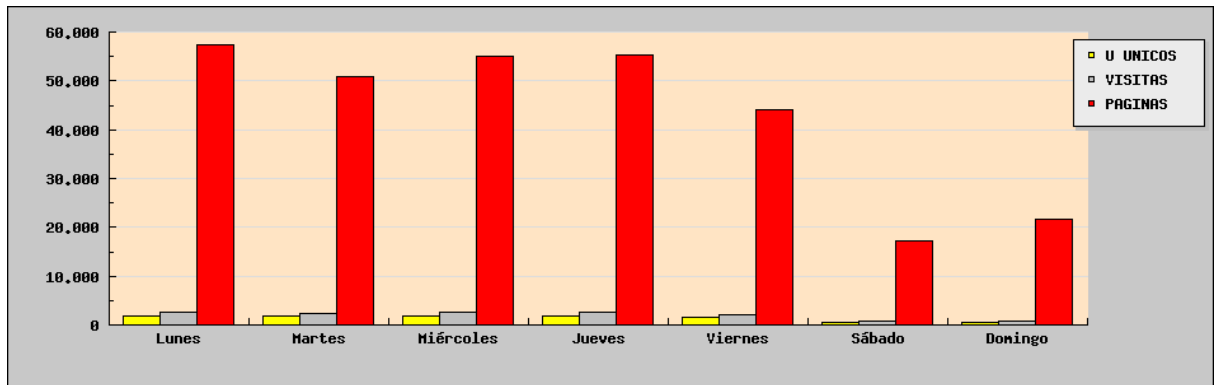

4. Gráficas

4. 1 Por día de la semana (promedios)