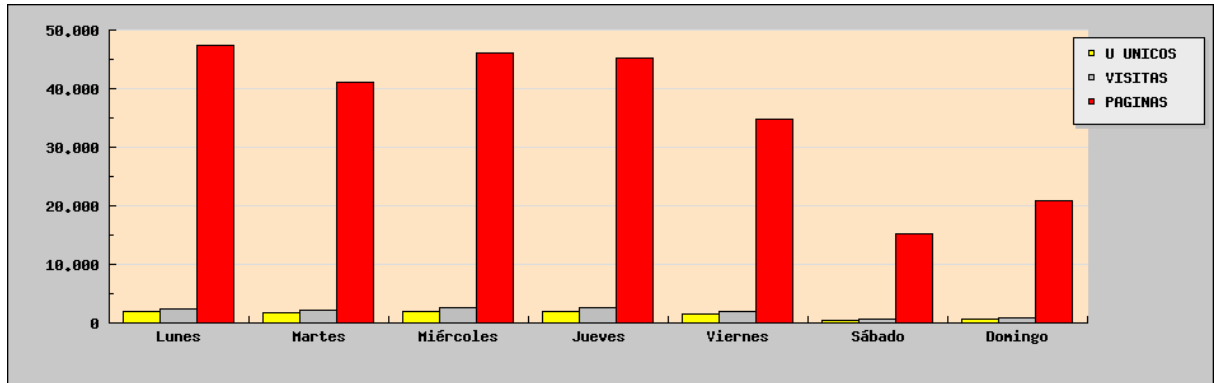

4. Gráficas

4. 1 Por día de la semana (promedios)