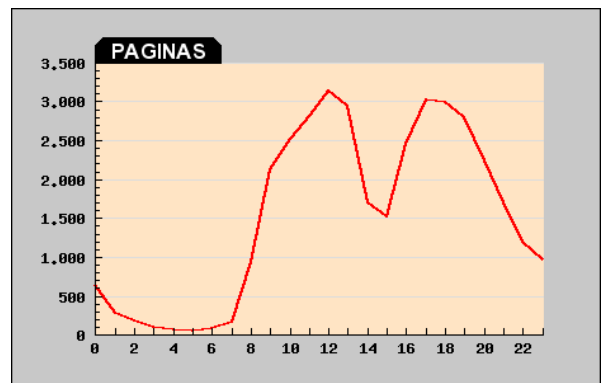

4. 2 Por franja horaria