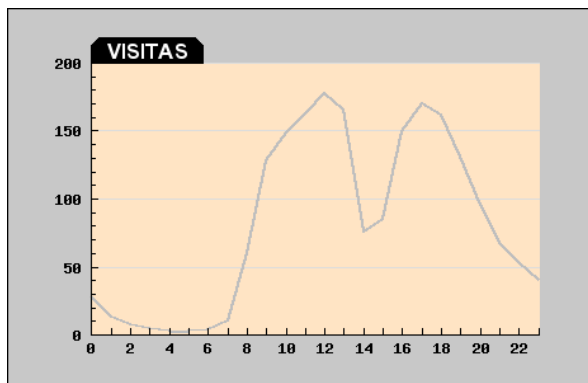

4. 2 Por franja horaria