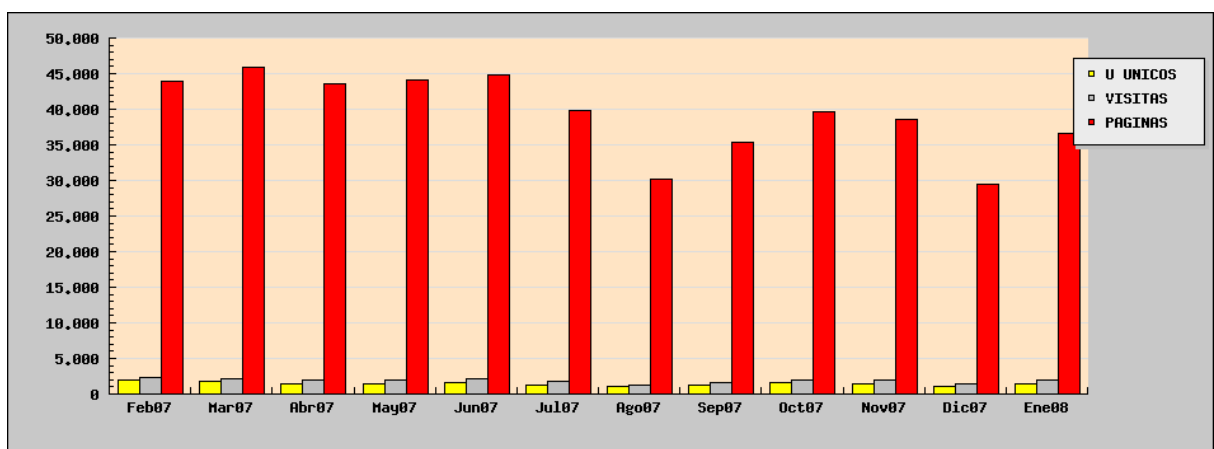

4. 3 Por meses (promedios)