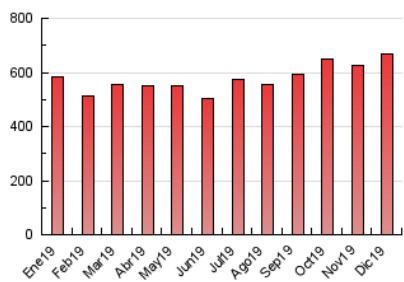

Páginas (x 1000)