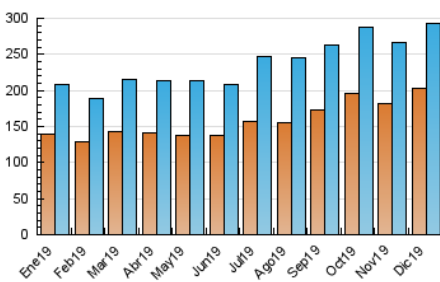

4.3 Por meses

N. únicos / Visitas (x 1000)