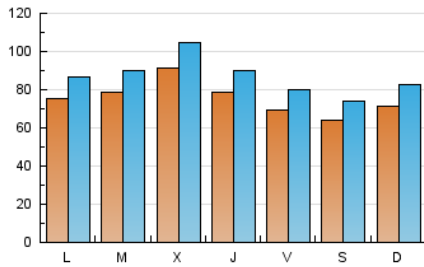

1. Cifras totales y promedios (Nacional)

MES - AÑO	NAVEGADORES UNICOS	VISITAS	PAGINAS
Diciembre - 2019	190.571	269.494	668.097
PROMEDIO DIARIO	7.536	8.693	21.552
PROMEDIO LUNES-VIERNES	7.841	9.019	22.248
PROMEDIO SABADO-DOMINGO	6.792	7.897	19.848
PAGINAS / VISITAS	2,48		
DURACION MEDIA VISITAS	0:07:06		
DURACION MEDIA PAGINAS	0:04:46		

2. Secciones (Nacional)

	PAGINAS	%
HOME	8.175	1.22 %
RESTO	659.922	98.78 %

3. Por día del mes (Nacional)

Día	N. únicos	Visitas	Páginas	Día	N. únicos	Visitas	Páginas	Día	N. únicos	Visitas	Páginas
1	7.673	8.905	23.612	11	9.129	10.134	25.500	21	6.973	8.015	18.601
2	8.402	9.671	25.372	12	8.145	9.322	22.614	22	6.926	8.026	20.233
3	7.423	8.479	22.389	13	7.627	8.766	21.698	23	7.059	8.089	21.477
4	8.279	9.500	24.456	14	6.912	8.103	19.738	24	10.037	11.417	26.522
5	7.480	8.497	21.481	15	7.936	9.165	23.122	25	11.550	13.589	28.078
6	6.718	7.705	19.513	16	7.737	8.903	22.726	26	8.035	9.357	21.026
7	6.265	7.268	18.401	17	8.450	9.678	23.945	27	5.586	6.541	16.180
8	7.434	8.734	22.886	18	7.492	8.772	22.205	28	5.403	6.333	15.672
9	8.053	9.294	24.463	19	7.810	8.941	21.685	29	5.602	6.524	16.368
10	7.299	8.357	21.650	20	7.790	9.000	21.329	30	6.322	7.327	17.729
								31	6.069	7.082	17.426

4. Gráficas (Nacional)

4.1 Por día de la semana (promedio)

N. únicos / Visitas (x 100)

Páginas (x 100)

4.2 Por franja horaria (promedio)

Visitas (x 1000)

Páginas (x 1000)

4.3 Por meses