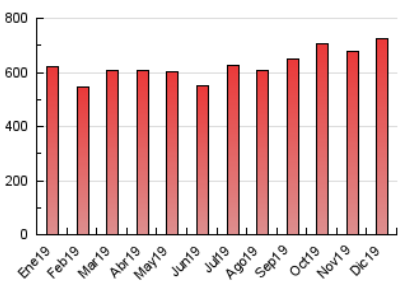

Páginas (x 1000)