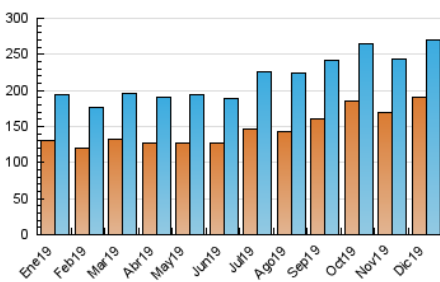

2. Secciones (Nacional)

	PAGINAS	%
HOME	8.175	1.22 %
RESTO	659.922	98.78 %

3. Por día del mes (Nacional)

Día	N. únicos	Visitas	Páginas	Día	N. únicos	Visitas	Páginas	Día	N. únicos	Visitas	Páginas
1	7.673	8.905	23.612	11	9.129	10.134	25.500	21	6.973	8.015	18.601
2	8.402	9.671	25.372	12	8.145	9.322	22.614	22	6.926	8.026	20.233
3	7.423	8.479	22.389	13	7.627	8.766	21.698	23	7.059	8.089	21.477
4	8.279	9.500	24.456	14	6.912	8.103	19.738	24	10.037	11.417	26.522
5	7.480	8.497	21.481	15	7.936	9.165	23.122	25	11.550	13.589	28.078
6	6.718	7.705	19.513	16	7.737	8.903	22.726	26	8.035	9.357	21.026
7	6.265	7.268	18.401	17	8.450	9.678	23.945	27	5.586	6.541	16.180
8	7.434	8.734	22.886	18	7.492	8.772	22.205	28	5.403	6.333	15.672
9	8.053	9.294	24.463	19	7.810	8.941	21.685	29	5.602	6.524	16.368
10	7.299	8.357	21.650	20	7.790	9.000	21.329	30	6.322	7.327	17.729
								31	6.069	7.082	17.426

4. Gráficas (Nacional)

4.1 Por día de la semana (promedio)

N. únicos / Visitas (x 100)

Páginas (x 100)

4.2 Por franja horaria (promedio)

Visitas (x 1000)

Páginas (x 1000)

4.3 Por meses

N. únicos / Visitas (x 1000)

Páginas (x 1000)

5. Observaciones

Este Medio Electrónico de Comunicación ha sido medido por la herramienta Google Analytics de Google

6. Definiciones básicas (Para más información ver Normas Técnicas para el Control de los Medios Electrónicos de Comunicación)

Visita:

Una secuencia ininterrumpida de páginas servidas a un usuario válido. Si dicho usuario no realiza peticiones de páginas en un periodo de tiempo (30 min) la siguiente petición constituirá el inicio de una nueva visita.