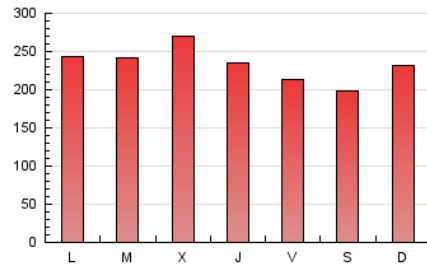

1. Cifras totales y promedios (Nacional e Internacional)

MES - AÑO	NAVEGADORES UNICOS	VISITAS	PAGINAS
Diciembre - 2019	203.491	292.783	724.377
PROMEDIO DIARIO	8.140	9.445	23.367
PROMEDIO LUNES-VIERNES	8.453	9.781	24.055
PROMEDIO SABADO-DOMINGO	7.375	8.623	21.686
PAGINAS / VISITAS	2,47		
DURACION MEDIA VISITAS	0:07:02		
DURACION MEDIA PAGINAS	0:04:45		

2. Secciones (Nacional e Internacional)

	PAGINAS	%
HOME	8.565	1.18 %
RESTO	715.812	98.82 %

3. Por día del mes (Nacional e Internacional)

Día	N. únicos	Visitas	Páginas	Día	N. únicos	Visitas	Páginas	Día	N. únicos	Visitas	Páginas
1	8.355	9.705	25.701	11	9.854	11.001	27.691	21	7.559	8.754	20.326
2	9.091	10.521	27.330	12	8.790	10.131	24.407	22	7.462	8.703	21.908
3	8.032	9.198	24.131	13	8.217	9.509	23.561	23	7.586	8.744	23.168
4	9.028	10.383	26.418	14	7.510	8.880	21.772	24	10.633	12.150	28.413
5	8.151	9.324	23.340	15	8.575	9.941	25.065	25	11.987	14.229	29.671
6	7.349	8.490	21.449	16	8.322	9.643	24.432	26	8.538	10.009	22.472
7	6.842	8.011	20.269	17	9.045	10.456	25.734	27	6.018	7.109	17.435
8	8.032	9.530	24.842	18	8.155	9.593	24.105	28	5.889	6.941	17.149
9	8.847	10.299	27.038	19	8.413	9.717	23.464	29	6.152	7.140	18.144
10	7.988	9.143	23.638	20	8.464	9.773	22.995	30	6.895	8.042	19.491
								31	6.571	7.714	18.818

4. Gráficas (Nacional e Internacional)

4.1 Por día de la semana (promedio)

N. únicos / Visitas (x 100)

Páginas (x 100)

4.2 Por franja horaria (promedio)

Visitas (x 1000)

Páginas (x 1000)

4.3 Por meses