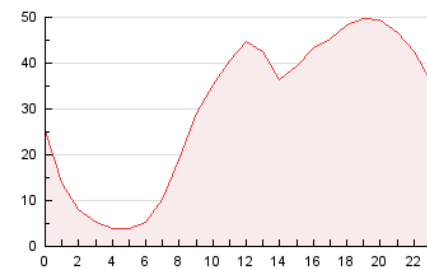

2. Secciones (Nacional e Internacional)

	PAGINAS	%
HOME	8.565	1.18 %
RESTO	715.812	98.82 %

3. Por día del mes (Nacional e Internacional)

Día	N. únicos	Visitas	Páginas	Día	N. únicos	Visitas	Páginas	Día	N. únicos	Visitas	Páginas
1	8.355	9.705	25.701	11	9.854	11.001	27.691	21	7.559	8.754	20.326
2	9.091	10.521	27.330	12	8.790	10.131	24.407	22	7.462	8.703	21.908
3	8.032	9.198	24.131	13	8.217	9.509	23.561	23	7.586	8.744	23.168
4	9.028	10.383	26.418	14	7.510	8.880	21.772	24	10.633	12.150	28.413
5	8.151	9.324	23.340	15	8.575	9.941	25.065	25	11.987	14.229	29.671
6	7.349	8.490	21.449	16	8.322	9.643	24.432	26	8.538	10.009	22.472
7	6.842	8.011	20.269	17	9.045	10.456	25.734	27	6.018	7.109	17.435
8	8.032	9.530	24.842	18	8.155	9.593	24.105	28	5.889	6.941	17.149
9	8.847	10.299	27.038	19	8.413	9.717	23.464	29	6.152	7.140	18.144
10	7.988	9.143	23.638	20	8.464	9.773	22.995	30	6.895	8.042	19.491
								31	6.571	7.714	18.818

4. Gráficas (Nacional e Internacional)

4.1 Por día de la semana (promedio)

N. únicos / Visitas (x 100)

Páginas (x 100)

4.2 Por franja horaria (promedio)

Visitas (x 1000)

Páginas (x 1000)

4.3 Por meses