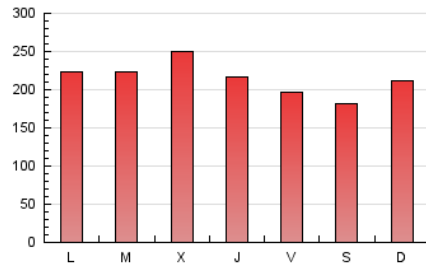

1. Cifras totales y promedios (Nacional)

MES - AÑO	NAVEGADORES UNICOS	VISITAS	PAGINAS
Diciembre - 2019	190.571	269.494	668.097
PROMEDIO DIARIO	7.536	8.693	21.552
PROMEDIO LUNES-VIERNES	7.841	9.019	22.248
PROMEDIO SABADO-DOMINGO	6.792	7.897	19.848
PAGINAS / VISITAS	2,48		
DURACION MEDIA VISITAS	0:07:06		
DURACION MEDIA PAGINAS	0:04:46		

2. Secciones (Nacional)

	PAGINAS	%
HOME	8.175	1.22 %
RESTO	659.922	98.78 %

3. Por día del mes (Nacional)

Día	N. únicos	Visitas	Páginas	Día	N. únicos	Visitas	Páginas	Día	N. únicos	Visitas	Páginas
1	7.673	8.905	23.612	11	9.129	10.134	25.500	21	6.973	8.015	18.601
2	8.402	9.671	25.372	12	8.145	9.322	22.614	22	6.926	8.026	20.233
3	7.423	8.479	22.389	13	7.627	8.766	21.698	23	7.059	8.089	21.477
4	8.279	9.500	24.456	14	6.912	8.103	19.738	24	10.037	11.417	26.522
5	7.480	8.497	21.481	15	7.936	9.165	23.122	25	11.550	13.589	28.078
6	6.718	7.705	19.513	16	7.737	8.903	22.726	26	8.035	9.357	21.026
7	6.265	7.268	18.401	17	8.450	9.678	23.945	27	5.586	6.541	16.180
8	7.434	8.734	22.886	18	7.492	8.772	22.205	28	5.403	6.333	15.672
9	8.053	9.294	24.463	19	7.810	8.941	21.685	29	5.602	6.524	16.368
10	7.299	8.357	21.650	20	7.790	9.000	21.329	30	6.322	7.327	17.729
								31	6.069	7.082	17.426

4. Gráficas (Nacional)

4.1 Por día de la semana (promedio)

N. únicos / Visitas (x 100)

Páginas (x 100)

4.2 Por franja horaria (promedio)

Visitas (x 1000)

Páginas (x 1000)

4.3 Por meses