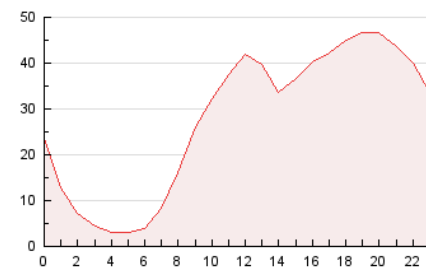

2. Secciones (Nacional)

	PAGINAS	%
HOME	8.175	1.22 %
RESTO	659.922	98.78 %

3. Por día del mes (Nacional)

Día	N. únicos	Visitas	Páginas	Día	N. únicos	Visitas	Páginas	Día	N. únicos	Visitas	Páginas
1	7.673	8.905	23.612	11	9.129	10.134	25.500	21	6.973	8.015	18.601
2	8.402	9.671	25.372	12	8.145	9.322	22.614	22	6.926	8.026	20.233
3	7.423	8.479	22.389	13	7.627	8.766	21.698	23	7.059	8.089	21.477
4	8.279	9.500	24.456	14	6.912	8.103	19.738	24	10.037	11.417	26.522
5	7.480	8.497	21.481	15	7.936	9.165	23.122	25	11.550	13.589	28.078
6	6.718	7.705	19.513	16	7.737	8.903	22.726	26	8.035	9.357	21.026
7	6.265	7.268	18.401	17	8.450	9.678	23.945	27	5.586	6.541	16.180
8	7.434	8.734	22.886	18	7.492	8.772	22.205	28	5.403	6.333	15.672
9	8.053	9.294	24.463	19	7.810	8.941	21.685	29	5.602	6.524	16.368
10	7.299	8.357	21.650	20	7.790	9.000	21.329	30	6.322	7.327	17.729
								31	6.069	7.082	17.426

4. Gráficas (Nacional)

4.1 Por día de la semana (promedio)

N. únicos / Visitas (x 100)

Páginas (x 100)

4.2 Por franja horaria (promedio)

Visitas (x 1000)

Páginas (x 1000)

4.3 Por meses