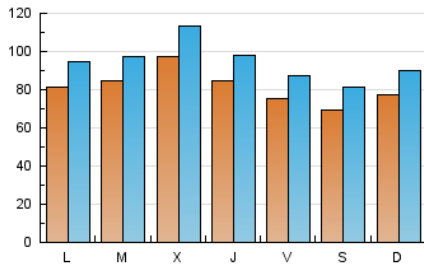

1. Cifras totales y promedios (Nacional e Internacional)

MES - AÑO	NAVEGADORES UNICOS	VISITAS	PAGINAS
Diciembre - 2019	203.491	292.783	724.377
PROMEDIO DIARIO	8.140	9.445	23.367
PROMEDIO LUNES-VIERNES	8.453	9.781	24.055
PROMEDIO SABADO-DOMINGO	7.375	8.623	21.686
PAGINAS / VISITAS	2,47		
DURACION MEDIA VISITAS	0:07:02		
DURACION MEDIA PAGINAS	0:04:45		

2. Secciones (Nacional e Internacional)

	PAGINAS	%
HOME	8.565	1.18 %
RESTO	715.812	98.82 %

3. Por día del mes (Nacional e Internacional)

Día	N. únicos	Visitas	Páginas	Día	N. únicos	Visitas	Páginas	Día	N. únicos	Visitas	Páginas
1	8.355	9.705	25.701	11	9.854	11.001	27.691	21	7.559	8.754	20.326
2	9.091	10.521	27.330	12	8.790	10.131	24.407	22	7.462	8.703	21.908
3	8.032	9.198	24.131	13	8.217	9.509	23.561	23	7.586	8.744	23.168
4	9.028	10.383	26.418	14	7.510	8.880	21.772	24	10.633	12.150	28.413
5	8.151	9.324	23.340	15	8.575	9.941	25.065	25	11.987	14.229	29.671
6	7.349	8.490	21.449	16	8.322	9.643	24.432	26	8.538	10.009	22.472
7	6.842	8.011	20.269	17	9.045	10.456	25.734	27	6.018	7.109	17.435
8	8.032	9.530	24.842	18	8.155	9.593	24.105	28	5.889	6.941	17.149
9	8.847	10.299	27.038	19	8.413	9.717	23.464	29	6.152	7.140	18.144
10	7.988	9.143	23.638	20	8.464	9.773	22.995	30	6.895	8.042	19.491
								31	6.571	7.714	18.818

4. Gráficas (Nacional e Internacional)

4.1 Por día de la semana (promedio)

N. únicos / Visitas (x 100)

Páginas (x 100)

4.2 Por franja horaria (promedio)

Visitas (x 1000)

Páginas (x 1000)

4.3 Por meses