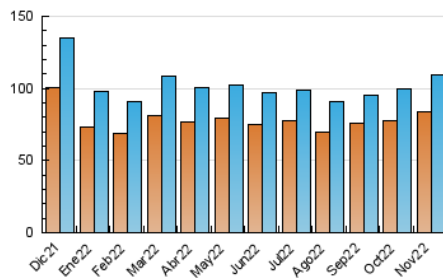

##### 4.1 Por día de la semana (promedio)

N. únicos / Visitas (x 100)

Páginas (x 100)

##### 4.2 Por franja horaria (promedio)

Visitas\_ (x 1000)

Páginas (x 1000)

##### 4.3 Por meses

N. únicos / Visitas (x 1000)

Páginas (x 1000)