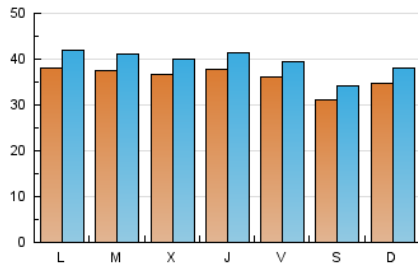

4. Gráficas (Nacional e Internacional)

4.1 Por día de la semana (promedio)

N. únicos / Visitas (x 100)