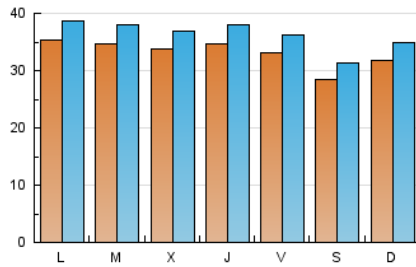

4. Gráficas (Nacional)

4.1 Por día de la semana (promedio)

N. únicos / Visitas (x 100)