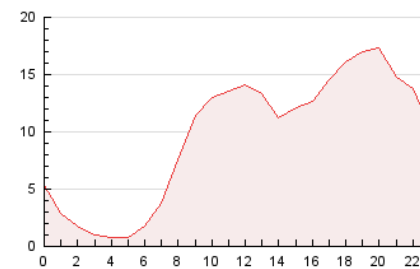

### 3. Por día del mes (Nacional e Internacional)

Día	N. únicos	Visitas	Páginas	Día	N. únicos	Visitas	Páginas	Día	N. únicos	Visitas	Páginas
1	3.320	3.657	7.223	11	3.580	3.911	7.776	21	3.933	4.286	9.107
2	3.444	3.760	7.777	12	3.008	3.306	6.474	22	3.840	4.190	7.854
3	3.578	3.948	7.936	13	3.427	3.770	7.559	23	3.718	4.050	7.814
4	3.449	3.770	7.215	14	3.864	4.224	8.092	24	3.645	3.960	7.369
5	3.092	3.398	6.172	15	3.979	4.378	8.649	25	3.720	4.108	7.549
6	3.350	3.695	7.053	16	3.753	4.076	7.706	26	3.249	3.563	6.721
7	3.528	3.875	8.355	17	4.108	4.510	8.373	27	3.571	3.922	8.014
8	3.504	3.872	7.715	18	3.711	4.035	7.190	28	3.950	4.366	8.810
9	3.511	3.868	8.139	19	3.080	3.392	6.446	29	4.091	4.486	8.664
10	3.749	4.100	8.181	20	3.521	3.862	7.585	30	3.839	4.227	7.843

4. Gráficas (Nacional e Internacional)

4.1 Por día de la semana (promedio)

N. únicos / Visitas (x 100)

Páginas (x 100)

4.2 Por franja horaria (promedio)

Visitas\_ (x 1000)

Páginas (x 1000)

4.3 Por meses