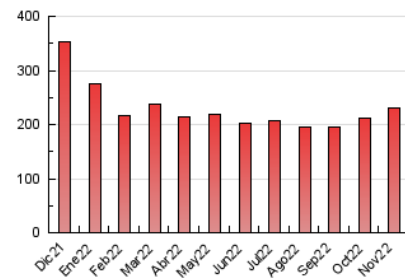

### 3. Por día del mes (Nacional e Internacional)

Día	N. únicos	Visitas	Páginas	Día	N. únicos	Visitas	Páginas	Día	N. únicos	Visitas	Páginas
1	3.320	3.657	7.223	11	3.580	3.911	7.776	21	3.933	4.286	9.107
2	3.444	3.760	7.777	12	3.008	3.306	6.474	22	3.840	4.190	7.854
3	3.578	3.948	7.936	13	3.427	3.770	7.559	23	3.718	4.050	7.814
4	3.449	3.770	7.215	14	3.864	4.224	8.092	24	3.645	3.960	7.369
5	3.092	3.398	6.172	15	3.979	4.378	8.649	25	3.720	4.108	7.549
6	3.350	3.695	7.053	16	3.753	4.076	7.706	26	3.249	3.563	6.721
7	3.528	3.875	8.355	17	4.108	4.510	8.373	27	3.571	3.922	8.014
8	3.504	3.872	7.715	18	3.711	4.035	7.190	28	3.950	4.366	8.810
9	3.511	3.868	8.139	19	3.080	3.392	6.446	29	4.091	4.486	8.664
10	3.749	4.100	8.181	20	3.521	3.862	7.585	30	3.839	4.227	7.843

4. Gráficas (Nacional e Internacional)

4.1 Por día de la semana (promedio)

N. únicos / Visitas (x 100)

Páginas (x 100)

4.2 Por franja horaria (promedio)

Visitas\_ (x 1000)

Páginas (x 1000)

4.3 Por meses

N. únicos / Visitas (x 1000)

Páginas (x 1000)