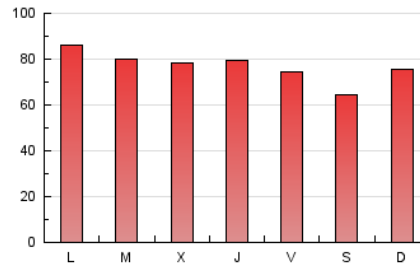

### 3. Por día del mes (Nacional e Internacional)

Día	N. únicos	Visitas	Páginas	Día	N. únicos	Visitas	Páginas	Día	N. únicos	Visitas	Páginas
1	3.320	3.657	7.223	11	3.580	3.911	7.776	21	3.933	4.286	9.107
2	3.444	3.760	7.777	12	3.008	3.306	6.474	22	3.840	4.190	7.854
3	3.578	3.948	7.936	13	3.427	3.770	7.559	23	3.718	4.050	7.814
4	3.449	3.770	7.215	14	3.864	4.224	8.092	24	3.645	3.960	7.369
5	3.092	3.398	6.172	15	3.979	4.378	8.649	25	3.720	4.108	7.549
6	3.350	3.695	7.053	16	3.753	4.076	7.706	26	3.249	3.563	6.721
7	3.528	3.875	8.355	17	4.108	4.510	8.373	27	3.571	3.922	8.014
8	3.504	3.872	7.715	18	3.711	4.035	7.190	28	3.950	4.366	8.810
9	3.511	3.868	8.139	19	3.080	3.392	6.446	29	4.091	4.486	8.664
10	3.749	4.100	8.181	20	3.521	3.862	7.585	30	3.839	4.227	7.843

4. Gráficas (Nacional e Internacional)

4.1 Por día de la semana (promedio)

N. únicos / Visitas (x 100)

Páginas (x 100)

4.2 Por franja horaria (promedio)

Visitas\_ (x 1000)

Páginas (x 1000)

4.3 Por meses