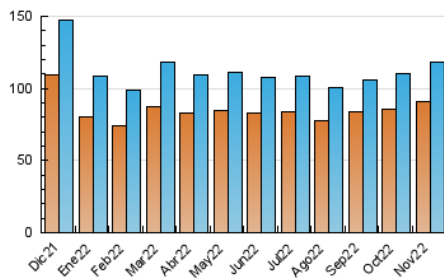

4.3 Por meses

N. únicos / Visitas (x 1000)