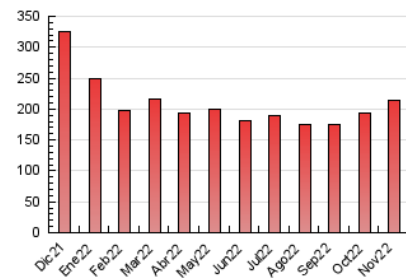

#### 3. Por día del mes (Nacional)

Día	N. únicos	Visitas	Páginas	Día	N. únicos	Visitas	Páginas	Día	N. únicos	Visitas	Páginas
1	3.020	3.316	6.662	11	3.290	3.593	7.167	21	3.650	3.964	8.428
2	3.198	3.474	7.191	12	2.755	3.016	5.851	22	3.579	3.907	7.351
3	3.303	3.630	7.274	13	3.134	3.443	6.896	23	3.432	3.746	7.336
4	3.128	3.413	6.595	14	3.542	3.867	7.314	24	3.359	3.645	6.802
5	2.804	3.090	5.698	15	3.698	4.056	8.060	25	3.413	3.782	6.904
6	3.058	3.372	6.440	16	3.519	3.805	7.127	26	2.987	3.278	6.168
7	3.238	3.542	7.656	17	3.759	4.133	7.750	27	3.282	3.598	7.403
8	3.253	3.589	7.226	18	3.408	3.701	6.585	28	3.672	4.059	8.148
9	3.202	3.528	7.410	19	2.845	3.124	5.943	29	3.808	4.179	8.134
10	3.468	3.791	7.542	20	3.275	3.587	7.052	30	3.563	3.920	7.241

##### 4.1 Por día de la semana (promedio)

N. únicos / Visitas (x 100)

Páginas (x 100)

##### 4.2 Por franja horaria (promedio)

Visitas\_ (x 1000)

Páginas (x 1000)

##### 4.3 Por meses

N. únicos / Visitas (x 1000)

Páginas (x 1000)