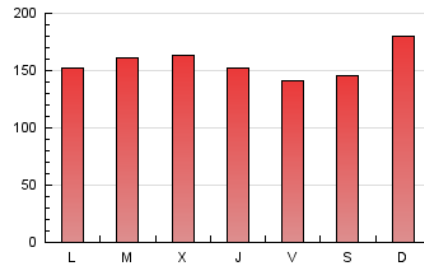

#### 3. Por día del mes (Nacional)

Día	N. únicos	Visitas	Páginas	Día	N. únicos	Visitas	Páginas	Día	N. únicos	Visitas	Páginas
1	6.900	7.905	17.777	11	6.884	7.744	15.467	21	6.673	7.459	16.225
2	7.087	7.965	16.360	12	7.447	8.502	19.029	22	6.559	7.371	16.353
3	6.890	7.756	15.655	13	6.512	7.249	15.446	23	6.590	7.376	15.518
4	6.476	7.398	16.167	14	6.548	7.398	16.744	24	5.884	6.599	13.436
5	7.269	8.302	18.639	15	6.615	7.443	16.096	25	5.546	6.308	13.739
6	6.291	7.017	14.349	16	6.519	7.313	15.366	26	6.581	7.523	16.981
7	5.889	6.543	14.767	17	5.918	6.612	13.732	27	6.573	7.364	16.091
8	6.826	7.693	15.613	18	5.572	6.357	12.788	28	6.608	7.395	16.621
9	6.146	6.884	14.276	19	6.623	7.618	17.549	29	6.413	7.131	15.673
10	6.130	6.845	13.821	20	6.461	7.194	14.886	30	6.170	6.929	14.394

4. Gráficas (Nacional)

4.1 Por día de la semana (promedio)

N. únicos / Visitas (x 100)

Páginas (x 100)

4.2 Por franja horaria (promedio)

Visitas (x 1000)

Páginas (x 1000)

4.3 Por meses