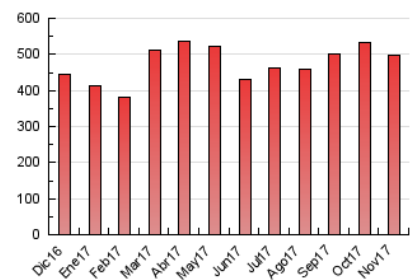

### 3. Por día del mes (Nacional e Internacional)

Día	N. únicos	Visitas	Páginas	Día	N. únicos	Visitas	Páginas	Día	N. únicos	Visitas	Páginas
1	7.296	8.379	18.569	11	7.308	8.233	16.482	21	7.139	7.988	17.162
2	7.523	8.453	17.148	12	7.929	9.050	20.051	22	7.032	7.894	17.394
3	7.365	8.292	16.708	13	6.957	7.762	16.571	23	7.070	7.927	16.592
4	6.926	7.905	17.116	14	7.012	7.924	17.652	24	6.312	7.090	14.324
5	7.702	8.808	19.592	15	7.058	7.942	17.157	25	5.958	6.792	14.684
6	6.760	7.554	15.265	16	6.977	7.836	16.367	26	7.002	8.006	17.816
7	6.336	7.044	15.688	17	6.386	7.161	14.797	27	7.000	7.856	17.104
8	7.304	8.237	16.655	18	5.982	6.824	13.634	28	7.027	7.861	17.459
9	6.606	7.403	15.202	19	6.995	8.053	18.465	29	6.856	7.612	16.571
10	6.569	7.337	14.723	20	6.896	7.697	15.995	30	6.576	7.376	15.170

4. Gráficas (Nacional e Internacional)

4.1 Por día de la semana (promedio)

N. únicos / Visitas (x 100)

Páginas (x 100)

4.2 Por franja horaria (promedio)

Visitas (x 1000)

Páginas (x 1000)

4.3 Por meses

N. únicos / Visitas (x 1000)

Páginas (x 1000)