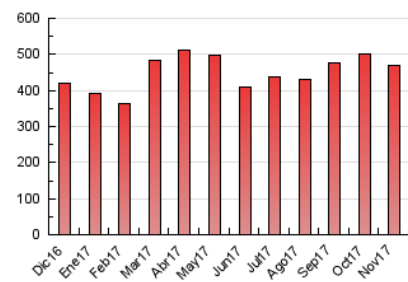

#### 3. Por día del mes (Nacional)

Día	N. únicos	Visitas	Páginas	Día	N. únicos	Visitas	Páginas	Día	N. únicos	Visitas	Páginas
1	6.900	7.905	17.777	11	6.884	7.744	15.467	21	6.673	7.459	16.225
2	7.087	7.965	16.360	12	7.447	8.502	19.029	22	6.559	7.371	16.353
3	6.890	7.756	15.655	13	6.512	7.249	15.446	23	6.590	7.376	15.518
4	6.476	7.398	16.167	14	6.548	7.398	16.744	24	5.884	6.599	13.436
5	7.269	8.302	18.639	15	6.615	7.443	16.096	25	5.546	6.308	13.739
6	6.291	7.017	14.349	16	6.519	7.313	15.366	26	6.581	7.523	16.981
7	5.889	6.543	14.767	17	5.918	6.612	13.732	27	6.573	7.364	16.091
8	6.826	7.693	15.613	18	5.572	6.357	12.788	28	6.608	7.395	16.621
9	6.146	6.884	14.276	19	6.623	7.618	17.549	29	6.413	7.131	15.673
10	6.130	6.845	13.821	20	6.461	7.194	14.886	30	6.170	6.929	14.394

4. Gráficas (Nacional)

4.1 Por día de la semana (promedio)

N. únicos / Visitas (x 100)

Páginas (x 100)

4.2 Por franja horaria (promedio)

Visitas (x 1000)

Páginas (x 1000)

4.3 Por meses

N. únicos / Visitas (x 1000)

Páginas (x 1000)