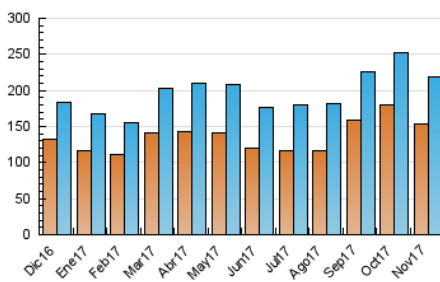

#### 3. Por día del mes (Nacional)

Día	N. únicos	Visitas	Páginas	Día	N. únicos	Visitas	Páginas	Día	N. únicos	Visitas	Páginas
1	6.900	7.905	17.777	11	6.884	7.744	15.467	21	6.673	7.459	16.225
2	7.087	7.965	16.360	12	7.447	8.502	19.029	22	6.559	7.371	16.353
3	6.890	7.756	15.655	13	6.512	7.249	15.446	23	6.590	7.376	15.518
4	6.476	7.398	16.167	14	6.548	7.398	16.744	24	5.884	6.599	13.436
5	7.269	8.302	18.639	15	6.615	7.443	16.096	25	5.546	6.308	13.739
6	6.291	7.017	14.349	16	6.519	7.313	15.366	26	6.581	7.523	16.981
7	5.889	6.543	14.767	17	5.918	6.612	13.732	27	6.573	7.364	16.091
8	6.826	7.693	15.613	18	5.572	6.357	12.788	28	6.608	7.395	16.621
9	6.146	6.884	14.276	19	6.623	7.618	17.549	29	6.413	7.131	15.673
10	6.130	6.845	13.821	20	6.461	7.194	14.886	30	6.170	6.929	14.394

4. Gráficas (Nacional)

4.1 Por día de la semana (promedio)

N. únicos / Visitas (x 100)

Páginas (x 100)

4.2 Por franja horaria (promedio)

Visitas (x 1000)

Páginas (x 1000)

4.3 Por meses

N. únicos / Visitas (x 1000)

Páginas (x 1000)