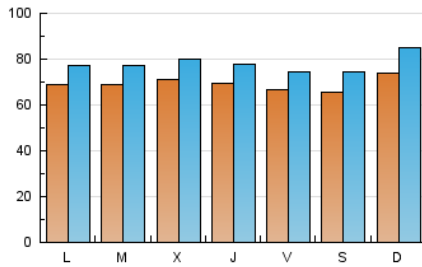

4. Gráficas (Nacional e Internacional)

4.1 Por día de la semana (promedio)

N. únicos / Visitas (x 100)