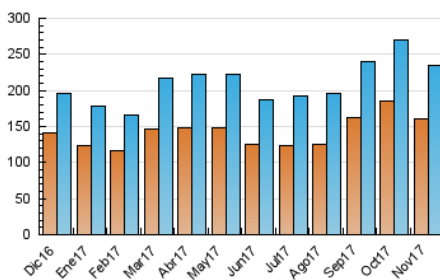

### 3. Por día del mes (Nacional e Internacional)

Día	N. únicos	Visitas	Páginas	Día	N. únicos	Visitas	Páginas	Día	N. únicos	Visitas	Páginas
1	7.296	8.379	18.569	11	7.308	8.233	16.482	21	7.139	7.988	17.162
2	7.523	8.453	17.148	12	7.929	9.050	20.051	22	7.032	7.894	17.394
3	7.365	8.292	16.708	13	6.957	7.762	16.571	23	7.070	7.927	16.592
4	6.926	7.905	17.116	14	7.012	7.924	17.652	24	6.312	7.090	14.324
5	7.702	8.808	19.592	15	7.058	7.942	17.157	25	5.958	6.792	14.684
6	6.760	7.554	15.265	16	6.977	7.836	16.367	26	7.002	8.006	17.816
7	6.336	7.044	15.688	17	6.386	7.161	14.797	27	7.000	7.856	17.104
8	7.304	8.237	16.655	18	5.982	6.824	13.634	28	7.027	7.861	17.459
9	6.606	7.403	15.202	19	6.995	8.053	18.465	29	6.856	7.612	16.571
10	6.569	7.337	14.723	20	6.896	7.697	15.995	30	6.576	7.376	15.170

4. Gráficas (Nacional e Internacional)

4.1 Por día de la semana (promedio)

N. únicos / Visitas (x 100)

Páginas (x 100)

4.2 Por franja horaria (promedio)

Visitas (x 1000)

Páginas (x 1000)

4.3 Por meses

N. únicos / Visitas (x 1000)

Páginas (x 1000)