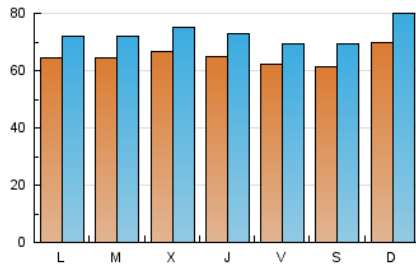

4. Gráficas (Nacional)

4.1 Por día de la semana (promedio)

N. únicos / Visitas (x 100)