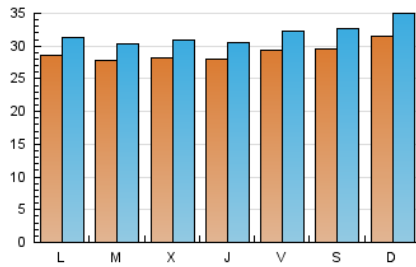

1. Cifras totales y promedios (Nacional)

| MES - AÑO | NAVEGADORES UNICOS | VISITAS | PAGINAS |
|--------------------------------|--------------------|--------------|--------------|
| Septiembre - 2022 | 75.915 | 95.483 | 174.767 |
| PROMEDIO DIARIO | 2.899 | 3.183 | 5.826 |
| PROMEDIO LUNES-VIERNES | 2.841 | 3.111 | 5.748 |
| PROMEDIO SABADO-DOMINGO | 3.057 | 3.379 | 6.039 |
| PAGINAS / VISITAS | 1,83 | | |
| DURACION MEDIA VISITAS | 0:01:33 | | |
| DURACION MEDIA PAGINAS | 0:01:52 | | |

2. Secciones (Nacional)

| | PAGINAS | % |
|--------------|---------|---------|
| HOME | 2.150 | 1.23 % |
| RESTO | 172.617 | 98.77 % |

3. Por día del mes (Nacional)

| Día | N. únicos | Visitas | Páginas | Día | N. únicos | Visitas | Páginas | Día | N. únicos | Visitas | Páginas |
|-----|-----------|---------|---------|-----|-----------|---------|---------|-----|-----------|---------|---------|
| 1 | 2.366 | 2.589 | 5.114 | 11 | 3.226 | 3.523 | 6.131 | 21 | 3.499 | 3.871 | 6.622 |
| 2 | 2.647 | 2.913 | 5.604 | 12 | 2.659 | 2.923 | 5.341 | 22 | 3.457 | 3.758 | 6.515 |
| 3 | 2.623 | 2.878 | 4.861 | 13 | 2.728 | 2.971 | 5.515 | 23 | 3.811 | 4.187 | 7.278 |
| 4 | 2.894 | 3.196 | 6.103 | 14 | 2.611 | 2.828 | 5.150 | 24 | 3.528 | 3.872 | 7.042 |
| 5 | 2.689 | 2.921 | 5.640 | 15 | 2.961 | 3.232 | 5.681 | 25 | 3.241 | 3.595 | 6.537 |
| 6 | 2.399 | 2.644 | 5.064 | 16 | 2.955 | 3.250 | 5.693 | 26 | 2.952 | 3.230 | 6.357 |
| 7 | 2.367 | 2.588 | 5.161 | 17 | 2.905 | 3.235 | 5.683 | 27 | 2.682 | 2.901 | 5.600 |
| 8 | 2.403 | 2.632 | 4.874 | 18 | 3.265 | 3.675 | 6.296 | 28 | 2.782 | 3.060 | 5.794 |
| 9 | 2.656 | 2.931 | 5.467 | 19 | 3.169 | 3.466 | 6.188 | 29 | 2.779 | 3.075 | 5.750 |
| 10 | 2.772 | 3.059 | 5.658 | 20 | 3.291 | 3.600 | 6.382 | 30 | 2.640 | 2.880 | 5.666 |

4. Gráficas (Nacional)

4.1 Por día de la semana (promedio)

N. únicos / Visitas (x 100)

Páginas (x 100)

4.2 Por franja horaria (promedio)

Visitas_ (x 1000)

Páginas (x 1000)

4.3 Por meses