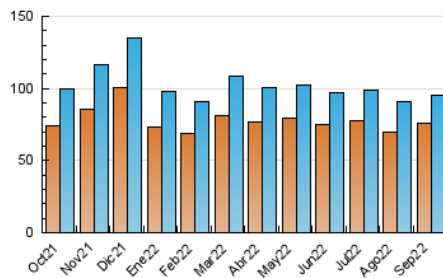

4.3 Por meses

N. únicos / Visitas (x 1000)