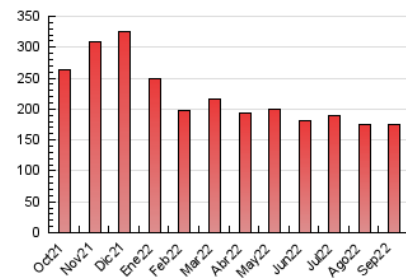

Páginas (x 1000)