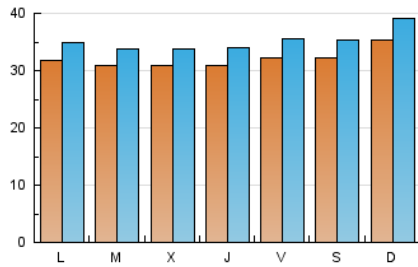

4. Gráficas (Nacional e Internacional)

4.1 Por día de la semana (promedio)

N. únicos / Visitas (x 100)