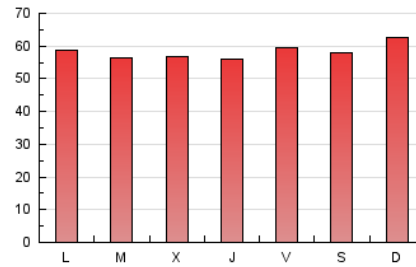

1. Cifras totales y promedios (Nacional)

| MES - AÑO | NAVEGADORES UNICOS | VISITAS | PAGINAS |
|--------------------------------|--------------------|--------------|--------------|
| Septiembre - 2022 | 75.915 | 95.483 | 174.767 |
| PROMEDIO DIARIO | 2.899 | 3.183 | 5.826 |
| PROMEDIO LUNES-VIERNES | 2.841 | 3.111 | 5.748 |
| PROMEDIO SABADO-DOMINGO | 3.057 | 3.379 | 6.039 |
| PAGINAS / VISITAS | 1,83 | | |
| DURACION MEDIA VISITAS | 0:01:33 | | |
| DURACION MEDIA PAGINAS | 0:01:52 | | |

2. Secciones (Nacional)

| | PAGINAS | % |
|--------------|---------|---------|
| HOME | 2.150 | 1.23 % |
| RESTO | 172.617 | 98.77 % |

3. Por día del mes (Nacional)

| Día | N. únicos | Visitas | Páginas | Día | N. únicos | Visitas | Páginas | Día | N. únicos | Visitas | Páginas |
|-----|-----------|---------|---------|-----|-----------|---------|---------|-----|-----------|---------|---------|
| 1 | 2.366 | 2.589 | 5.114 | 11 | 3.226 | 3.523 | 6.131 | 21 | 3.499 | 3.871 | 6.622 |
| 2 | 2.647 | 2.913 | 5.604 | 12 | 2.659 | 2.923 | 5.341 | 22 | 3.457 | 3.758 | 6.515 |
| 3 | 2.623 | 2.878 | 4.861 | 13 | 2.728 | 2.971 | 5.515 | 23 | 3.811 | 4.187 | 7.278 |
| 4 | 2.894 | 3.196 | 6.103 | 14 | 2.611 | 2.828 | 5.150 | 24 | 3.528 | 3.872 | 7.042 |
| 5 | 2.689 | 2.921 | 5.640 | 15 | 2.961 | 3.232 | 5.681 | 25 | 3.241 | 3.595 | 6.537 |
| 6 | 2.399 | 2.644 | 5.064 | 16 | 2.955 | 3.250 | 5.693 | 26 | 2.952 | 3.230 | 6.357 |
| 7 | 2.367 | 2.588 | 5.161 | 17 | 2.905 | 3.235 | 5.683 | 27 | 2.682 | 2.901 | 5.600 |
| 8 | 2.403 | 2.632 | 4.874 | 18 | 3.265 | 3.675 | 6.296 | 28 | 2.782 | 3.060 | 5.794 |
| 9 | 2.656 | 2.931 | 5.467 | 19 | 3.169 | 3.466 | 6.188 | 29 | 2.779 | 3.075 | 5.750 |
| 10 | 2.772 | 3.059 | 5.658 | 20 | 3.291 | 3.600 | 6.382 | 30 | 2.640 | 2.880 | 5.666 |

4. Gráficas (Nacional)

4.1 Por día de la semana (promedio)

N. únicos / Visitas (x 100)

Páginas (x 100)

4.2 Por franja horaria (promedio)

Visitas_ (x 1000)

Páginas (x 1000)

4.3 Por meses