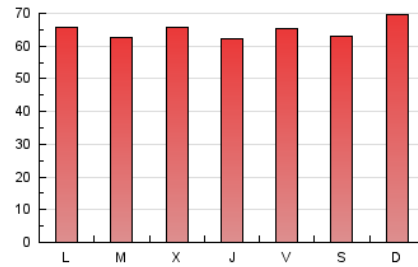

Páginas (x 100)