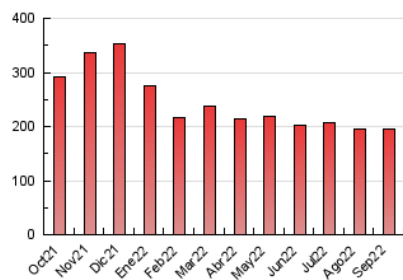

Páginas (x 1000)