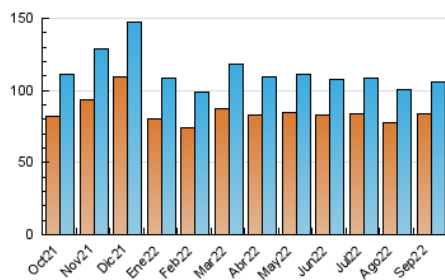

4.3 Por meses

N. únicos / Visitas (x 1000)