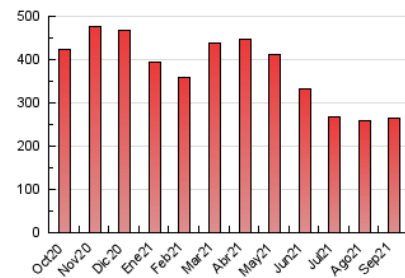

### 3. Por día del mes (Nacional e Internacional)

Día	N. únicos	Visitas	Páginas	Día	N. únicos	Visitas	Páginas	Día	N. únicos	Visitas	Páginas
1	2.526	2.923	8.079	11	3.205	3.704	8.774	21	3.023	3.463	9.200
2	2.745	3.166	8.045	12	2.962	3.428	8.813	22	3.119	3.518	9.732
3	2.748	3.170	8.525	13	2.768	3.138	9.759	23	3.230	3.670	9.964
4	2.667	3.018	7.668	14	2.376	2.709	7.099	24	3.257	3.714	9.153
5	2.875	3.310	8.291	15	2.954	3.432	9.044	25	3.089	3.519	7.957
6	2.690	3.145	8.718	16	2.978	3.348	9.637	26	3.401	3.859	9.997
7	2.698	3.165	8.237	17	3.050	3.463	8.630	27	3.310	3.780	9.892
8	2.658	3.077	7.978	18	2.986	3.433	8.107	28	3.122	3.562	8.899
9	2.827	3.240	8.991	19	3.163	3.632	8.706	29	3.164	3.556	9.497
10	2.949	3.371	9.209	20	2.965	3.372	9.012	30	2.999	3.402	9.597

4. Gráficas (Nacional e Internacional)

4.1 Por día de la semana (promedio)

N. únicos / Visitas (x 100)

Páginas (x 100)

4.2 Por franja horaria (promedio)

Visitas\_ (x 1000)

Páginas (x 1000)

4.3 Por meses

N. únicos / Visitas (x 1000)

Páginas (x 1000)