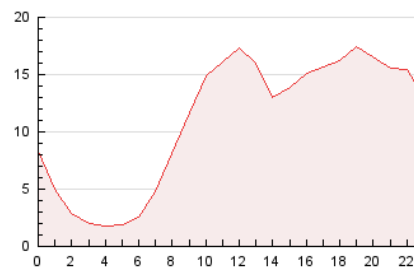

### 3. Por día del mes (Nacional e Internacional)

Día	N. únicos	Visitas	Páginas	Día	N. únicos	Visitas	Páginas	Día	N. únicos	Visitas	Páginas
1	2.526	2.923	8.079	11	3.205	3.704	8.774	21	3.023	3.463	9.200
2	2.745	3.166	8.045	12	2.962	3.428	8.813	22	3.119	3.518	9.732
3	2.748	3.170	8.525	13	2.768	3.138	9.759	23	3.230	3.670	9.964
4	2.667	3.018	7.668	14	2.376	2.709	7.099	24	3.257	3.714	9.153
5	2.875	3.310	8.291	15	2.954	3.432	9.044	25	3.089	3.519	7.957
6	2.690	3.145	8.718	16	2.978	3.348	9.637	26	3.401	3.859	9.997
7	2.698	3.165	8.237	17	3.050	3.463	8.630	27	3.310	3.780	9.892
8	2.658	3.077	7.978	18	2.986	3.433	8.107	28	3.122	3.562	8.899
9	2.827	3.240	8.991	19	3.163	3.632	8.706	29	3.164	3.556	9.497
10	2.949	3.371	9.209	20	2.965	3.372	9.012	30	2.999	3.402	9.597

4. Gráficas (Nacional e Internacional)

4.1 Por día de la semana (promedio)

N. únicos / Visitas (x 100)

Páginas (x 100)

4.2 Por franja horaria (promedio)

Visitas\_ (x 1000)

Páginas (x 1000)

4.3 Por meses