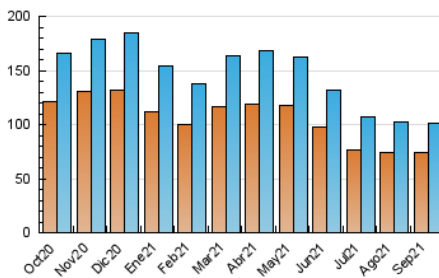

4.3 Por meses

N. únicos / Visitas (x 1000)