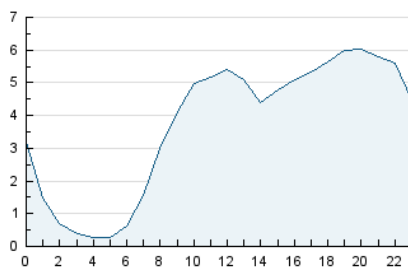

#### 3. Por día del mes (Nacional)

Día	N. únicos	Visitas	Páginas	Día	N. únicos	Visitas	Páginas	Día	N. únicos	Visitas	Páginas
1	2.211	2.557	7.345	11	2.849	3.290	8.009	21	2.669	3.055	8.549
2	2.427	2.804	7.349	12	2.618	3.032	7.704	22	2.804	3.161	8.988
3	2.389	2.765	7.521	13	2.376	2.686	8.472	23	2.874	3.271	9.178
4	2.361	2.680	7.031	14	2.075	2.365	6.460	24	2.861	3.279	8.300
5	2.522	2.933	7.604	15	2.647	3.068	8.165	25	2.623	3.019	7.076
6	2.408	2.818	8.105	16	2.639	2.965	8.836	26	2.925	3.340	8.938
7	2.368	2.774	7.514	17	2.665	3.024	7.662	27	2.914	3.335	9.058
8	2.351	2.710	7.081	18	2.719	3.113	7.261	28	2.816	3.205	8.019
9	2.522	2.882	8.131	19	2.772	3.199	7.946	29	2.796	3.141	8.570
10	2.571	2.939	8.344	20	2.616	2.990	8.151	30	2.682	3.030	8.760

4. Gráficas (Nacional)

4.1 Por día de la semana (promedio)

N. únicos / Visitas (x 100)

Páginas (x 100)

4.2 Por franja horaria (promedio)

Visitas\_ (x 1000)

Páginas (x 1000)

4.3 Por meses