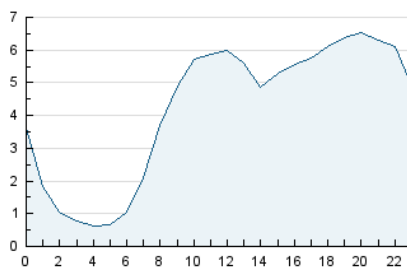

### 3. Por día del mes (Nacional e Internacional)

Día	N. únicos	Visitas	Páginas	Día	N. únicos	Visitas	Páginas	Día	N. únicos	Visitas	Páginas
1	2.526	2.923	8.079	11	3.205	3.704	8.774	21	3.023	3.463	9.200
2	2.745	3.166	8.045	12	2.962	3.428	8.813	22	3.119	3.518	9.732
3	2.748	3.170	8.525	13	2.768	3.138	9.759	23	3.230	3.670	9.964
4	2.667	3.018	7.668	14	2.376	2.709	7.099	24	3.257	3.714	9.153
5	2.875	3.310	8.291	15	2.954	3.432	9.044	25	3.089	3.519	7.957
6	2.690	3.145	8.718	16	2.978	3.348	9.637	26	3.401	3.859	9.997
7	2.698	3.165	8.237	17	3.050	3.463	8.630	27	3.310	3.780	9.892
8	2.658	3.077	7.978	18	2.986	3.433	8.107	28	3.122	3.562	8.899
9	2.827	3.240	8.991	19	3.163	3.632	8.706	29	3.164	3.556	9.497
10	2.949	3.371	9.209	20	2.965	3.372	9.012	30	2.999	3.402	9.597

4. Gráficas (Nacional e Internacional)

4.1 Por día de la semana (promedio)

N. únicos / Visitas (x 100)

Páginas (x 100)

4.2 Por franja horaria (promedio)

Visitas\_ (x 1000)

Páginas (x 1000)

4.3 Por meses