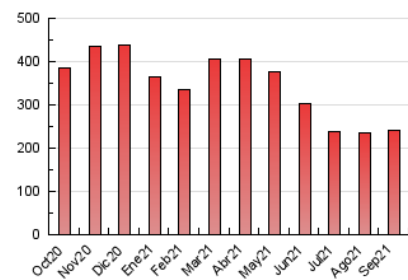

#### 3. Por día del mes (Nacional)

Día	N. únicos	Visitas	Páginas	Día	N. únicos	Visitas	Páginas	Día	N. únicos	Visitas	Páginas
1	2.211	2.557	7.345	11	2.849	3.290	8.009	21	2.669	3.055	8.549
2	2.427	2.804	7.349	12	2.618	3.032	7.704	22	2.804	3.161	8.988
3	2.389	2.765	7.521	13	2.376	2.686	8.472	23	2.874	3.271	9.178
4	2.361	2.680	7.031	14	2.075	2.365	6.460	24	2.861	3.279	8.300
5	2.522	2.933	7.604	15	2.647	3.068	8.165	25	2.623	3.019	7.076
6	2.408	2.818	8.105	16	2.639	2.965	8.836	26	2.925	3.340	8.938
7	2.368	2.774	7.514	17	2.665	3.024	7.662	27	2.914	3.335	9.058
8	2.351	2.710	7.081	18	2.719	3.113	7.261	28	2.816	3.205	8.019
9	2.522	2.882	8.131	19	2.772	3.199	7.946	29	2.796	3.141	8.570
10	2.571	2.939	8.344	20	2.616	2.990	8.151	30	2.682	3.030	8.760

4. Gráficas (Nacional)

4.1 Por día de la semana (promedio)

N. únicos / Visitas (x 100)

Páginas (x 100)

4.2 Por franja horaria (promedio)

Visitas\_ (x 1000)

Páginas (x 1000)

4.3 Por meses

N. únicos / Visitas (x 1000)

Páginas (x 1000)