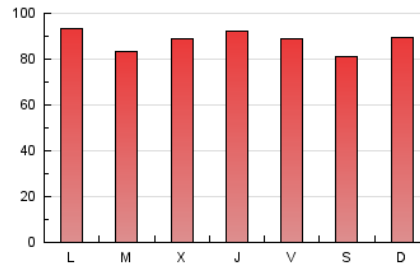

### 3. Por día del mes (Nacional e Internacional)

Día	N. únicos	Visitas	Páginas	Día	N. únicos	Visitas	Páginas	Día	N. únicos	Visitas	Páginas
1	2.526	2.923	8.079	11	3.205	3.704	8.774	21	3.023	3.463	9.200
2	2.745	3.166	8.045	12	2.962	3.428	8.813	22	3.119	3.518	9.732
3	2.748	3.170	8.525	13	2.768	3.138	9.759	23	3.230	3.670	9.964
4	2.667	3.018	7.668	14	2.376	2.709	7.099	24	3.257	3.714	9.153
5	2.875	3.310	8.291	15	2.954	3.432	9.044	25	3.089	3.519	7.957
6	2.690	3.145	8.718	16	2.978	3.348	9.637	26	3.401	3.859	9.997
7	2.698	3.165	8.237	17	3.050	3.463	8.630	27	3.310	3.780	9.892
8	2.658	3.077	7.978	18	2.986	3.433	8.107	28	3.122	3.562	8.899
9	2.827	3.240	8.991	19	3.163	3.632	8.706	29	3.164	3.556	9.497
10	2.949	3.371	9.209	20	2.965	3.372	9.012	30	2.999	3.402	9.597

4. Gráficas (Nacional e Internacional)

4.1 Por día de la semana (promedio)

N. únicos / Visitas (x 100)

Páginas (x 100)

4.2 Por franja horaria (promedio)

Visitas\_ (x 1000)

Páginas (x 1000)

4.3 Por meses