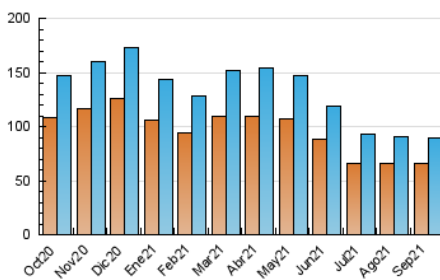

#### 3. Por día del mes (Nacional)

Día	N. únicos	Visitas	Páginas	Día	N. únicos	Visitas	Páginas	Día	N. únicos	Visitas	Páginas
1	2.211	2.557	7.345	11	2.849	3.290	8.009	21	2.669	3.055	8.549
2	2.427	2.804	7.349	12	2.618	3.032	7.704	22	2.804	3.161	8.988
3	2.389	2.765	7.521	13	2.376	2.686	8.472	23	2.874	3.271	9.178
4	2.361	2.680	7.031	14	2.075	2.365	6.460	24	2.861	3.279	8.300
5	2.522	2.933	7.604	15	2.647	3.068	8.165	25	2.623	3.019	7.076
6	2.408	2.818	8.105	16	2.639	2.965	8.836	26	2.925	3.340	8.938
7	2.368	2.774	7.514	17	2.665	3.024	7.662	27	2.914	3.335	9.058
8	2.351	2.710	7.081	18	2.719	3.113	7.261	28	2.816	3.205	8.019
9	2.522	2.882	8.131	19	2.772	3.199	7.946	29	2.796	3.141	8.570
10	2.571	2.939	8.344	20	2.616	2.990	8.151	30	2.682	3.030	8.760

4. Gráficas (Nacional)

4.1 Por día de la semana (promedio)

N. únicos / Visitas (x 100)

Páginas (x 100)

4.2 Por franja horaria (promedio)

Visitas\_ (x 1000)

Páginas (x 1000)

4.3 Por meses

N. únicos / Visitas (x 1000)

Páginas (x 1000)