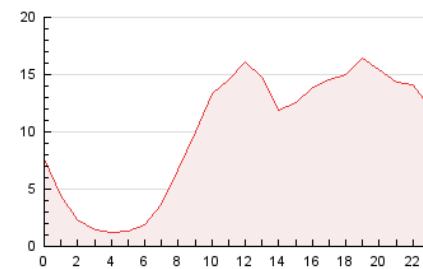

#### 3. Por día del mes (Nacional)

Día	N. únicos	Visitas	Páginas	Día	N. únicos	Visitas	Páginas	Día	N. únicos	Visitas	Páginas
1	2.211	2.557	7.345	11	2.849	3.290	8.009	21	2.669	3.055	8.549
2	2.427	2.804	7.349	12	2.618	3.032	7.704	22	2.804	3.161	8.988
3	2.389	2.765	7.521	13	2.376	2.686	8.472	23	2.874	3.271	9.178
4	2.361	2.680	7.031	14	2.075	2.365	6.460	24	2.861	3.279	8.300
5	2.522	2.933	7.604	15	2.647	3.068	8.165	25	2.623	3.019	7.076
6	2.408	2.818	8.105	16	2.639	2.965	8.836	26	2.925	3.340	8.938
7	2.368	2.774	7.514	17	2.665	3.024	7.662	27	2.914	3.335	9.058
8	2.351	2.710	7.081	18	2.719	3.113	7.261	28	2.816	3.205	8.019
9	2.522	2.882	8.131	19	2.772	3.199	7.946	29	2.796	3.141	8.570
10	2.571	2.939	8.344	20	2.616	2.990	8.151	30	2.682	3.030	8.760

4. Gráficas (Nacional)

4.1 Por día de la semana (promedio)

N. únicos / Visitas (x 100)

Páginas (x 100)

4.2 Por franja horaria (promedio)

Visitas\_ (x 1000)

Páginas (x 1000)

4.3 Por meses