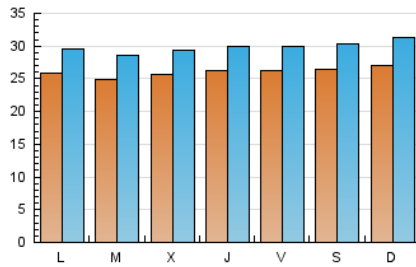

4. Gráficas (Nacional)

4.1 Por día de la semana (promedio)

N. únicos / Visitas (x 100)