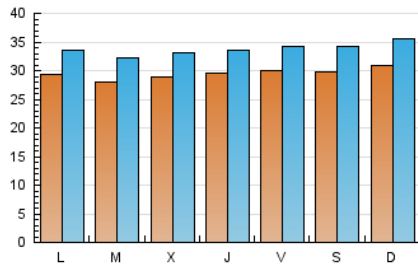

4. Gráficas (Nacional e Internacional)

4.1 Por día de la semana (promedio)

N. únicos / Visitas (x 100)