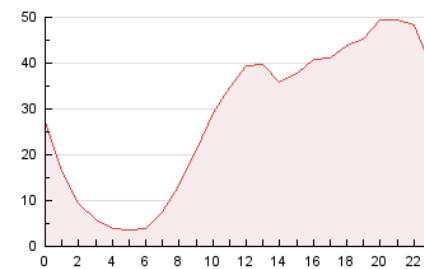

2. Secciones (Nacional)

	PAGINAS	%
HOME	6.249	0.91 %
RESTO	680.317	99.09 %

3. Por día del mes (Nacional)

Día	N. únicos	Visitas	Páginas	Día	N. únicos	Visitas	Páginas	Día	N. únicos	Visitas	Páginas
1	6.431	7.745	21.663	11	9.518	11.649	28.827	21	6.753	7.919	22.172
2	6.818	8.267	23.479	12	6.792	8.181	23.538	22	6.692	8.168	22.121
3	6.438	7.733	21.967	13	6.298	7.608	22.503	23	8.009	9.631	27.541
4	6.068	7.324	21.551	14	6.050	7.190	20.888	24	8.191	9.648	28.305
5	5.823	6.991	20.870	15	6.628	7.923	21.898	25	7.165	8.480	25.932
6	5.741	6.896	20.544	16	7.338	9.021	24.976	26	6.786	7.886	22.963
7	5.772	6.970	20.592	17	6.598	7.771	23.675	27	6.505	7.691	22.722
8	5.812	7.024	18.893	18	6.350	7.480	23.523	28	6.453	7.563	21.419
9	6.478	7.817	22.509	19	6.132	7.267	21.739	29	6.212	7.456	20.238
10	7.113	8.588	23.442	20	6.382	7.497	22.172	30	7.268	8.739	23.904

4. Gráficas (Nacional)

4.1 Por día de la semana (promedio)

N. únicos / Visitas (x 100)

Páginas (x 100)

4.2 Por franja horaria (promedio)

Visitas (x 1000)

Páginas (x 1000)

4.3 Por meses