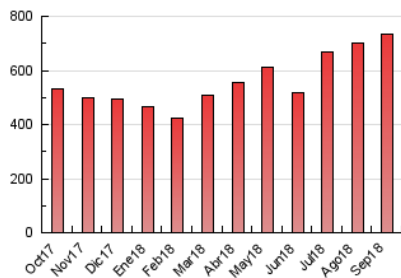

Páginas (x 1000)