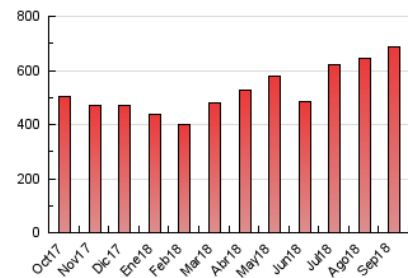

Páginas (x 1000)