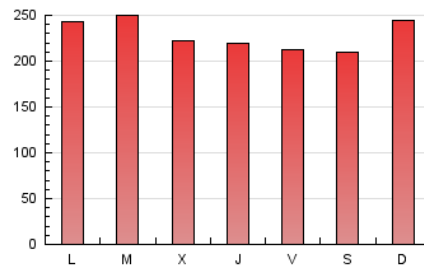

#### 3. Por día del mes (Nacional)

Día	N. únicos	Visitas	Páginas	Día	N. únicos	Visitas	Páginas	Día	N. únicos	Visitas	Páginas
1	6.431	7.745	21.663	11	9.518	11.649	28.827	21	6.753	7.919	22.172
2	6.818	8.267	23.479	12	6.792	8.181	23.538	22	6.692	8.168	22.121
3	6.438	7.733	21.967	13	6.298	7.608	22.503	23	8.009	9.631	27.541
4	6.068	7.324	21.551	14	6.050	7.190	20.888	24	8.191	9.648	28.305
5	5.823	6.991	20.870	15	6.628	7.923	21.898	25	7.165	8.480	25.932
6	5.741	6.896	20.544	16	7.338	9.021	24.976	26	6.786	7.886	22.963
7	5.772	6.970	20.592	17	6.598	7.771	23.675	27	6.505	7.691	22.722
8	5.812	7.024	18.893	18	6.350	7.480	23.523	28	6.453	7.563	21.419
9	6.478	7.817	22.509	19	6.132	7.267	21.739	29	6.212	7.456	20.238
10	7.113	8.588	23.442	20	6.382	7.497	22.172	30	7.268	8.739	23.904

4. Gráficas (Nacional)

4.1 Por día de la semana (promedio)

N. únicos / Visitas (x 100)

Páginas (x 100)

4.2 Por franja horaria (promedio)

Visitas (x 1000)

Páginas (x 1000)

4.3 Por meses