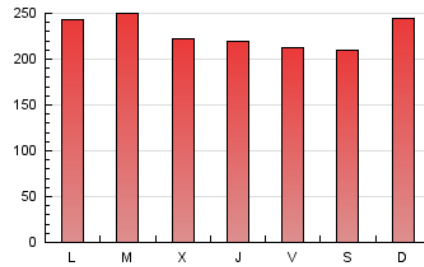

1. Cifras totales y promedios (Nacional)

MES - AÑO	NAVEGADORES UNICOS	VISITAS	PAGINAS
Septiembre - 2018	150.499	240.123	686.566
PROMEDIO DIARIO	6.687	8.004	22.886
PROMEDIO LUNES-VIERNES	6.646	7.917	22.967
PROMEDIO SABADO-DOMINGO	6.769	8.179	22.722
PAGINAS / VISITAS	2,86		
DURACION MEDIA VISITAS	0:08:20		
DURACION MEDIA PAGINAS	0:04:29		

2. Secciones (Nacional)

	PAGINAS	%
HOME	6.249	0.91 %
RESTO	680.317	99.09 %

3. Por día del mes (Nacional)

Día	N. únicos	Visitas	Páginas	Día	N. únicos	Visitas	Páginas	Día	N. únicos	Visitas	Páginas
1	6.431	7.745	21.663	11	9.518	11.649	28.827	21	6.753	7.919	22.172
2	6.818	8.267	23.479	12	6.792	8.181	23.538	22	6.692	8.168	22.121
3	6.438	7.733	21.967	13	6.298	7.608	22.503	23	8.009	9.631	27.541
4	6.068	7.324	21.551	14	6.050	7.190	20.888	24	8.191	9.648	28.305
5	5.823	6.991	20.870	15	6.628	7.923	21.898	25	7.165	8.480	25.932
6	5.741	6.896	20.544	16	7.338	9.021	24.976	26	6.786	7.886	22.963
7	5.772	6.970	20.592	17	6.598	7.771	23.675	27	6.505	7.691	22.722
8	5.812	7.024	18.893	18	6.350	7.480	23.523	28	6.453	7.563	21.419
9	6.478	7.817	22.509	19	6.132	7.267	21.739	29	6.212	7.456	20.238
10	7.113	8.588	23.442	20	6.382	7.497	22.172	30	7.268	8.739	23.904

4. Gráficas (Nacional)

4.1 Por día de la semana (promedio)

N. únicos / Visitas (x 100)

Páginas (x 100)

4.2 Por franja horaria (promedio)

Visitas (x 1000)

Páginas (x 1000)

4.3 Por meses