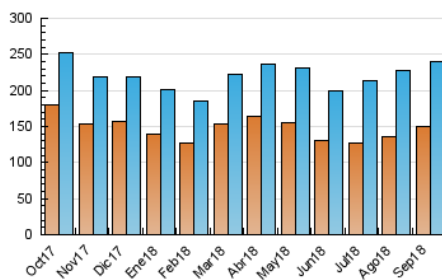

#### 3. Por día del mes (Nacional)

Día	N. únicos	Visitas	Páginas	Día	N. únicos	Visitas	Páginas	Día	N. únicos	Visitas	Páginas
1	6.431	7.745	21.663	11	9.518	11.649	28.827	21	6.753	7.919	22.172
2	6.818	8.267	23.479	12	6.792	8.181	23.538	22	6.692	8.168	22.121
3	6.438	7.733	21.967	13	6.298	7.608	22.503	23	8.009	9.631	27.541
4	6.068	7.324	21.551	14	6.050	7.190	20.888	24	8.191	9.648	28.305
5	5.823	6.991	20.870	15	6.628	7.923	21.898	25	7.165	8.480	25.932
6	5.741	6.896	20.544	16	7.338	9.021	24.976	26	6.786	7.886	22.963
7	5.772	6.970	20.592	17	6.598	7.771	23.675	27	6.505	7.691	22.722
8	5.812	7.024	18.893	18	6.350	7.480	23.523	28	6.453	7.563	21.419
9	6.478	7.817	22.509	19	6.132	7.267	21.739	29	6.212	7.456	20.238
10	7.113	8.588	23.442	20	6.382	7.497	22.172	30	7.268	8.739	23.904

4. Gráficas (Nacional)

4.1 Por día de la semana (promedio)

N. únicos / Visitas (x 100)

Páginas (x 100)

4.2 Por franja horaria (promedio)

Visitas (x 1000)

Páginas (x 1000)

4.3 Por meses

N. únicos / Visitas (x 1000)

Páginas (x 1000)