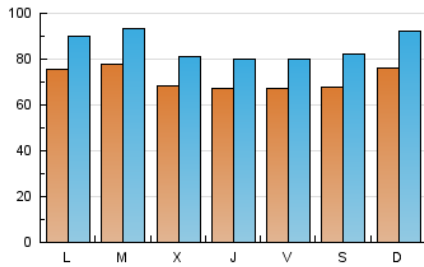

1. Cifras totales y promedios (Nacional e Internacional)

MES - AÑO	NAVEGADORES UNICOS	VISITAS	PAGINAS
Septiembre - 2018	161.744	257.100	735.185
PROMEDIO DIARIO	7.151	8.570	24.506
PROMEDIO LUNES-VIERNES	7.119	8.493	24.645
PROMEDIO SABADO-DOMINGO	7.217	8.724	24.229
PAGINAS / VISITAS	2,86		
DURACION MEDIA VISITAS	0:08:35		
DURACION MEDIA PAGINAS	0:04:37		

2. Secciones (Nacional e Internacional)

	PAGINAS	%
HOME	6.631	0.90 %
RESTO	728.554	99.10 %

3. Por día del mes (Nacional e Internacional)

Día	N. únicos	Visitas	Páginas	Día	N. únicos	Visitas	Páginas	Día	N. únicos	Visitas	Páginas
1	6.825	8.220	23.322	11	10.043	12.301	30.570	21	7.226	8.515	23.785
2	7.212	8.770	24.830	12	7.248	8.756	25.326	22	7.159	8.765	23.627
3	6.912	8.311	23.505	13	6.781	8.216	24.690	23	8.497	10.191	28.972
4	6.575	7.904	23.373	14	6.560	7.803	22.837	24	8.680	10.241	29.953
5	6.320	7.538	22.563	15	7.070	8.468	23.471	25	7.622	9.043	27.372
6	6.250	7.436	22.300	16	7.787	9.560	26.275	26	7.268	8.466	24.708
7	6.138	7.511	21.974	17	7.053	8.345	25.324	27	6.987	8.251	24.386
8	6.328	7.578	20.339	18	6.810	8.052	25.288	28	6.880	8.098	22.960
9	6.985	8.445	24.303	19	6.565	7.787	23.270	29	6.595	7.959	21.734
10	7.595	9.201	25.060	20	6.865	8.083	23.650	30	7.707	9.286	25.418

4. Gráficas (Nacional e Internacional)

4.1 Por día de la semana (promedio)

N. únicos / Visitas (x 100)

Páginas (x 100)

4.2 Por franja horaria (promedio)

Visitas (x 1000)

Páginas (x 1000)

4.3 Por meses