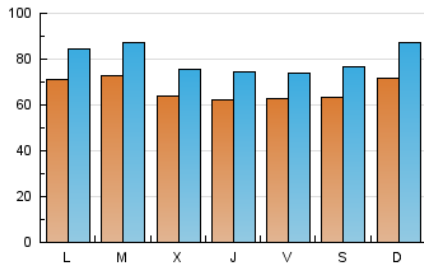

1. Cifras totales y promedios (Nacional)

MES - AÑO	NAVEGADORES UNICOS	VISITAS	PAGINAS
Septiembre - 2018	150.499	240.123	686.566
PROMEDIO DIARIO	6.687	8.004	22.886
PROMEDIO LUNES-VIERNES	6.646	7.917	22.967
PROMEDIO SABADO-DOMINGO	6.769	8.179	22.722
PAGINAS / VISITAS	2,86		
DURACION MEDIA VISITAS	0:08:20		
DURACION MEDIA PAGINAS	0:04:29		

2. Secciones (Nacional)

	PAGINAS	%
HOME	6.249	0.91 %
RESTO	680.317	99.09 %

3. Por día del mes (Nacional)

Día	N. únicos	Visitas	Páginas	Día	N. únicos	Visitas	Páginas	Día	N. únicos	Visitas	Páginas
1	6.431	7.745	21.663	11	9.518	11.649	28.827	21	6.753	7.919	22.172
2	6.818	8.267	23.479	12	6.792	8.181	23.538	22	6.692	8.168	22.121
3	6.438	7.733	21.967	13	6.298	7.608	22.503	23	8.009	9.631	27.541
4	6.068	7.324	21.551	14	6.050	7.190	20.888	24	8.191	9.648	28.305
5	5.823	6.991	20.870	15	6.628	7.923	21.898	25	7.165	8.480	25.932
6	5.741	6.896	20.544	16	7.338	9.021	24.976	26	6.786	7.886	22.963
7	5.772	6.970	20.592	17	6.598	7.771	23.675	27	6.505	7.691	22.722
8	5.812	7.024	18.893	18	6.350	7.480	23.523	28	6.453	7.563	21.419
9	6.478	7.817	22.509	19	6.132	7.267	21.739	29	6.212	7.456	20.238
10	7.113	8.588	23.442	20	6.382	7.497	22.172	30	7.268	8.739	23.904

4. Gráficas (Nacional)

4.1 Por día de la semana (promedio)

N. únicos / Visitas (x 100)

Páginas (x 100)

4.2 Por franja horaria (promedio)

Visitas (x 1000)

Páginas (x 1000)

4.3 Por meses