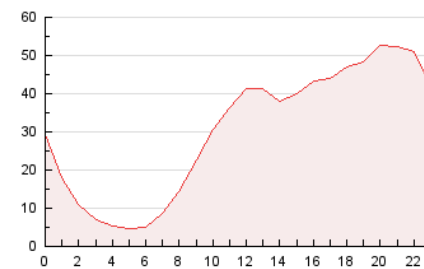

2. Secciones (Nacional e Internacional)

	PAGINAS	%
HOME	6.631	0.90 %
RESTO	728.554	99.10 %

3. Por día del mes (Nacional e Internacional)

Día	N. únicos	Visitas	Páginas	Día	N. únicos	Visitas	Páginas	Día	N. únicos	Visitas	Páginas
1	6.825	8.220	23.322	11	10.043	12.301	30.570	21	7.226	8.515	23.785
2	7.212	8.770	24.830	12	7.248	8.756	25.326	22	7.159	8.765	23.627
3	6.912	8.311	23.505	13	6.781	8.216	24.690	23	8.497	10.191	28.972
4	6.575	7.904	23.373	14	6.560	7.803	22.837	24	8.680	10.241	29.953
5	6.320	7.538	22.563	15	7.070	8.468	23.471	25	7.622	9.043	27.372
6	6.250	7.436	22.300	16	7.787	9.560	26.275	26	7.268	8.466	24.708
7	6.138	7.511	21.974	17	7.053	8.345	25.324	27	6.987	8.251	24.386
8	6.328	7.578	20.339	18	6.810	8.052	25.288	28	6.880	8.098	22.960
9	6.985	8.445	24.303	19	6.565	7.787	23.270	29	6.595	7.959	21.734
10	7.595	9.201	25.060	20	6.865	8.083	23.650	30	7.707	9.286	25.418

4. Gráficas (Nacional e Internacional)

4.1 Por día de la semana (promedio)

N. únicos / Visitas (x 100)

Páginas (x 100)

4.2 Por franja horaria (promedio)

Visitas (x 1000)

Páginas (x 1000)

4.3 Por meses