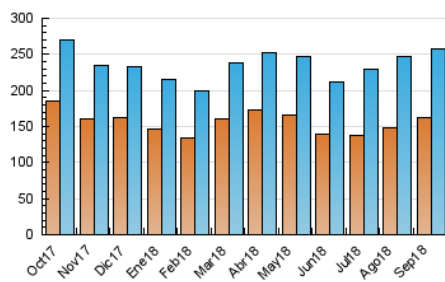

### 3. Por día del mes (Nacional e Internacional)

Día	N. únicos	Visitas	Páginas	Día	N. únicos	Visitas	Páginas	Día	N. únicos	Visitas	Páginas
1	6.825	8.220	23.322	11	10.043	12.301	30.570	21	7.226	8.515	23.785
2	7.212	8.770	24.830	12	7.248	8.756	25.326	22	7.159	8.765	23.627
3	6.912	8.311	23.505	13	6.781	8.216	24.690	23	8.497	10.191	28.972
4	6.575	7.904	23.373	14	6.560	7.803	22.837	24	8.680	10.241	29.953
5	6.320	7.538	22.563	15	7.070	8.468	23.471	25	7.622	9.043	27.372
6	6.250	7.436	22.300	16	7.787	9.560	26.275	26	7.268	8.466	24.708
7	6.138	7.511	21.974	17	7.053	8.345	25.324	27	6.987	8.251	24.386
8	6.328	7.578	20.339	18	6.810	8.052	25.288	28	6.880	8.098	22.960
9	6.985	8.445	24.303	19	6.565	7.787	23.270	29	6.595	7.959	21.734
10	7.595	9.201	25.060	20	6.865	8.083	23.650	30	7.707	9.286	25.418

4. Gráficas (Nacional e Internacional)

4.1 Por día de la semana (promedio)

N. únicos / Visitas (x 100)

Páginas (x 100)

4.2 Por franja horaria (promedio)

Visitas (x 1000)

Páginas (x 1000)

4.3 Por meses

N. únicos / Visitas (x 1000)

Páginas (x 1000)

### Duración Visita:

Tiempo en segundos de todas las visitas de dos o más páginas vistas, dividido por el número total de visitas de dos o más páginas vistas.