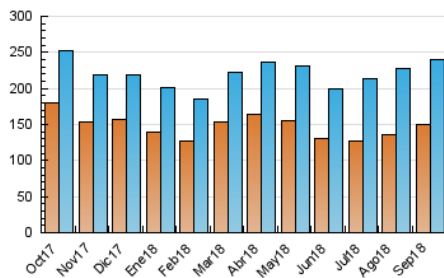

4.3 Por meses

N. únicos / Visitas (x 1000)