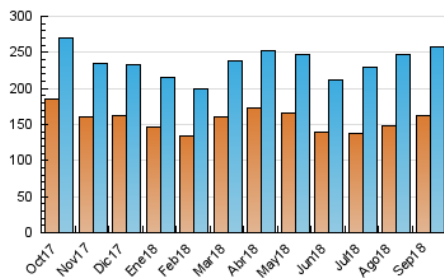

4.3 Por meses

N. únicos / Visitas (x 1000)