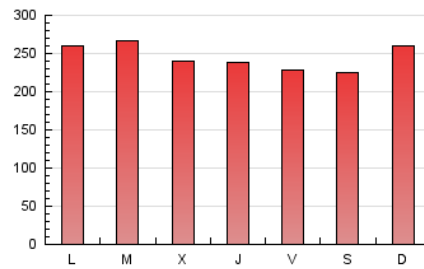

### 3. Por día del mes (Nacional e Internacional)

Día	N. únicos	Visitas	Páginas	Día	N. únicos	Visitas	Páginas	Día	N. únicos	Visitas	Páginas
1	6.825	8.220	23.322	11	10.043	12.301	30.570	21	7.226	8.515	23.785
2	7.212	8.770	24.830	12	7.248	8.756	25.326	22	7.159	8.765	23.627
3	6.912	8.311	23.505	13	6.781	8.216	24.690	23	8.497	10.191	28.972
4	6.575	7.904	23.373	14	6.560	7.803	22.837	24	8.680	10.241	29.953
5	6.320	7.538	22.563	15	7.070	8.468	23.471	25	7.622	9.043	27.372
6	6.250	7.436	22.300	16	7.787	9.560	26.275	26	7.268	8.466	24.708
7	6.138	7.511	21.974	17	7.053	8.345	25.324	27	6.987	8.251	24.386
8	6.328	7.578	20.339	18	6.810	8.052	25.288	28	6.880	8.098	22.960
9	6.985	8.445	24.303	19	6.565	7.787	23.270	29	6.595	7.959	21.734
10	7.595	9.201	25.060	20	6.865	8.083	23.650	30	7.707	9.286	25.418

4. Gráficas (Nacional e Internacional)

4.1 Por día de la semana (promedio)

N. únicos / Visitas (x 100)

Páginas (x 100)

4.2 Por franja horaria (promedio)

Visitas (x 1000)

Páginas (x 1000)

4.3 Por meses