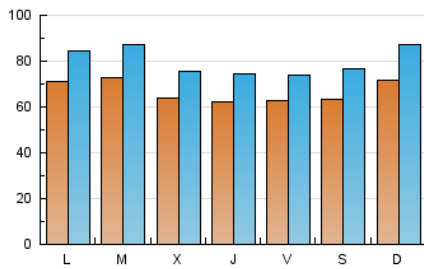

4. Gráficas (Nacional)

4.1 Por día de la semana (promedio)

N. únicos / Visitas (x 100)