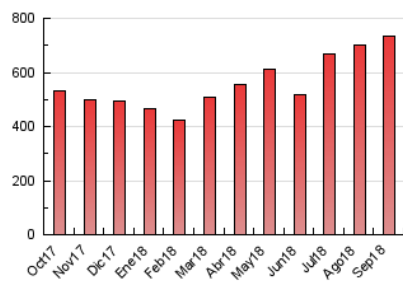

### 3. Por día del mes (Nacional e Internacional)

Día	N. únicos	Visitas	Páginas	Día	N. únicos	Visitas	Páginas	Día	N. únicos	Visitas	Páginas
1	6.825	8.220	23.322	11	10.043	12.301	30.570	21	7.226	8.515	23.785
2	7.212	8.770	24.830	12	7.248	8.756	25.326	22	7.159	8.765	23.627
3	6.912	8.311	23.505	13	6.781	8.216	24.690	23	8.497	10.191	28.972
4	6.575	7.904	23.373	14	6.560	7.803	22.837	24	8.680	10.241	29.953
5	6.320	7.538	22.563	15	7.070	8.468	23.471	25	7.622	9.043	27.372
6	6.250	7.436	22.300	16	7.787	9.560	26.275	26	7.268	8.466	24.708
7	6.138	7.511	21.974	17	7.053	8.345	25.324	27	6.987	8.251	24.386
8	6.328	7.578	20.339	18	6.810	8.052	25.288	28	6.880	8.098	22.960
9	6.985	8.445	24.303	19	6.565	7.787	23.270	29	6.595	7.959	21.734
10	7.595	9.201	25.060	20	6.865	8.083	23.650	30	7.707	9.286	25.418

4. Gráficas (Nacional e Internacional)

4.1 Por día de la semana (promedio)

N. únicos / Visitas (x 100)

Páginas (x 100)

4.2 Por franja horaria (promedio)

Visitas (x 1000)

Páginas (x 1000)

4.3 Por meses

N. únicos / Visitas (x 1000)

Páginas (x 1000)