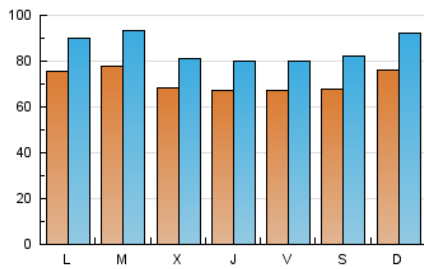

4. Gráficas (Nacional e Internacional)

4.1 Por día de la semana (promedio)

N. únicos / Visitas (x 100)