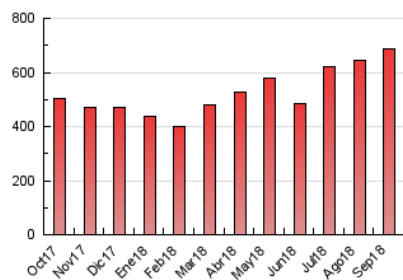

#### 3. Por día del mes (Nacional)

Día	N. únicos	Visitas	Páginas	Día	N. únicos	Visitas	Páginas	Día	N. únicos	Visitas	Páginas
1	6.431	7.745	21.663	11	9.518	11.649	28.827	21	6.753	7.919	22.172
2	6.818	8.267	23.479	12	6.792	8.181	23.538	22	6.692	8.168	22.121
3	6.438	7.733	21.967	13	6.298	7.608	22.503	23	8.009	9.631	27.541
4	6.068	7.324	21.551	14	6.050	7.190	20.888	24	8.191	9.648	28.305
5	5.823	6.991	20.870	15	6.628	7.923	21.898	25	7.165	8.480	25.932
6	5.741	6.896	20.544	16	7.338	9.021	24.976	26	6.786	7.886	22.963
7	5.772	6.970	20.592	17	6.598	7.771	23.675	27	6.505	7.691	22.722
8	5.812	7.024	18.893	18	6.350	7.480	23.523	28	6.453	7.563	21.419
9	6.478	7.817	22.509	19	6.132	7.267	21.739	29	6.212	7.456	20.238
10	7.113	8.588	23.442	20	6.382	7.497	22.172	30	7.268	8.739	23.904

4. Gráficas (Nacional)

4.1 Por día de la semana (promedio)

N. únicos / Visitas (x 100)

Páginas (x 100)

4.2 Por franja horaria (promedio)

Visitas (x 1000)

Páginas (x 1000)

4.3 Por meses

N. únicos / Visitas (x 1000)

Páginas (x 1000)