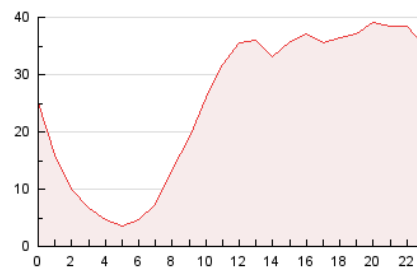

2. Secciones (Nacional e Internacional)

	PAGINAS	%
HOME	6.110	1.01 %
RESTO	599.678	98.99 %

3. Por día del mes (Nacional e Internacional)

Día	N. únicos	Visitas	Páginas	Día	N. únicos	Visitas	Páginas	Día	N. únicos	Visitas	Páginas
1	6.548	7.679	19.322	11	6.486	7.704	18.921	21	6.557	7.719	20.092
2	7.039	8.143	19.411	12	6.381	7.544	18.959	22	6.496	7.768	19.875
3	6.556	7.596	17.143	13	6.668	7.913	20.422	23	6.444	7.635	18.554
4	6.601	7.853	19.082	14	6.745	7.926	20.127	24	7.082	8.382	19.294
5	6.350	7.544	19.367	15	6.604	7.848	18.848	25	6.929	8.322	20.498
6	6.243	7.362	18.820	16	6.441	7.682	19.248	26	6.904	8.175	20.133
7	6.165	7.229	19.012	17	6.391	7.666	18.115	27	7.215	8.601	22.173
8	6.357	7.505	18.795	18	6.952	8.292	20.178	28	7.091	8.329	21.147
9	6.069	7.038	17.590	19	7.131	8.383	20.477	29	7.241	8.555	21.509
10	6.100	7.297	16.463	20	7.020	8.332	21.299	30	7.290	8.587	21.649
								31	6.774	8.098	19.265

4. Gráficas (Nacional e Internacional)

4.1 Por día de la semana (promedio)

N. únicos / Visitas (x 100)

Páginas (x 100)

4.2 Por franja horaria (promedio)

Visitas (x 1000)

Páginas (x 1000)

4.3 Por meses