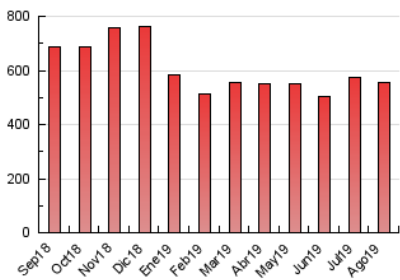

Páginas (x 1000)