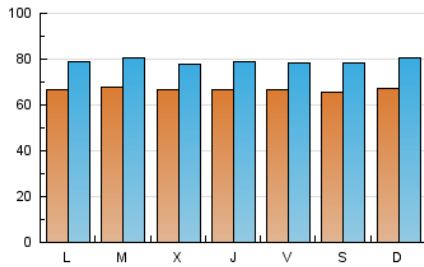

1. Cifras totales y promedios (Nacional e Internacional)

MES - AÑO	NAVEGADORES UNICOS	VISITAS	PAGINAS
Agosto - 2019	154.555	244.707	605.788
PROMEDIO DIARIO	6.673	7.894	19.542
PROMEDIO LUNES-VIERNES	6.682	7.886	19.856
PROMEDIO SABADO-DOMINGO	6.652	7.912	18.773
PAGINAS / VISITAS	2,48		
DURACION MEDIA VISITAS	0:05:32		
DURACION MEDIA PAGINAS	0:03:45		

2. Secciones (Nacional e Internacional)

	PAGINAS	%
HOME	6.110	1.01 %
RESTO	599.678	98.99 %

3. Por día del mes (Nacional e Internacional)

Día	N. únicos	Visitas	Páginas	Día	N. únicos	Visitas	Páginas	Día	N. únicos	Visitas	Páginas
1	6.548	7.679	19.322	11	6.486	7.704	18.921	21	6.557	7.719	20.092
2	7.039	8.143	19.411	12	6.381	7.544	18.959	22	6.496	7.768	19.875
3	6.556	7.596	17.143	13	6.668	7.913	20.422	23	6.444	7.635	18.554
4	6.601	7.853	19.082	14	6.745	7.926	20.127	24	7.082	8.382	19.294
5	6.350	7.544	19.367	15	6.604	7.848	18.848	25	6.929	8.322	20.498
6	6.243	7.362	18.820	16	6.441	7.682	19.248	26	6.904	8.175	20.133
7	6.165	7.229	19.012	17	6.391	7.666	18.115	27	7.215	8.601	22.173
8	6.357	7.505	18.795	18	6.952	8.292	20.178	28	7.091	8.329	21.147
9	6.069	7.038	17.590	19	7.131	8.383	20.477	29	7.241	8.555	21.509
10	6.100	7.297	16.463	20	7.020	8.332	21.299	30	7.290	8.587	21.649
								31	6.774	8.098	19.265

4. Gráficas (Nacional e Internacional)

4.1 Por día de la semana (promedio)

N. únicos / Visitas (x 100)

Páginas (x 100)

4.2 Por franja horaria (promedio)

Visitas (x 1000)

Páginas (x 1000)

4.3 Por meses