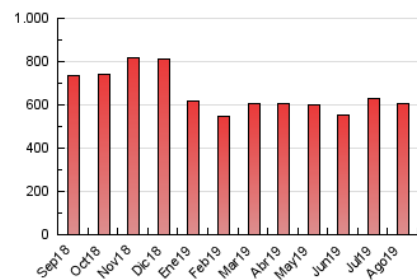

Páginas (x 1000)