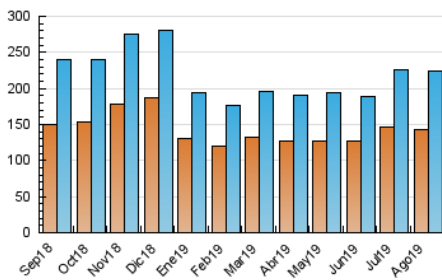

2. Secciones (Nacional)

	PAGINAS	%
HOME	5.828	1.05 %
RESTO	547.236	98.95 %

3. Por día del mes (Nacional)

Día	N. únicos	Visitas	Páginas	Día	N. únicos	Visitas	Páginas	Día	N. únicos	Visitas	Páginas
1	6.033	6.948	17.499	11	5.938	7.022	17.316	21	5.976	7.070	18.549
2	6.452	7.473	17.850	12	5.854	6.843	17.340	22	6.024	7.163	18.270
3	6.016	6.972	15.757	13	6.133	7.185	18.449	23	5.922	6.999	16.858
4	6.040	7.157	17.364	14	6.154	7.208	18.208	24	6.629	7.806	18.007
5	5.856	6.887	17.828	15	6.097	7.213	17.308	25	6.375	7.645	18.702
6	5.679	6.708	17.149	16	5.928	7.001	17.523	26	6.373	7.508	18.575
7	5.623	6.567	17.354	17	5.924	7.043	16.599	27	6.632	7.876	20.322
8	5.784	6.792	17.048	18	6.410	7.596	18.370	28	6.174	7.290	18.956
9	5.542	6.321	15.640	19	6.596	7.708	18.893	29	6.631	7.803	19.840
10	5.660	6.631	14.786	20	6.434	7.601	19.471	30	6.707	7.871	19.754
								31	6.256	7.459	17.479

4. Gráficas (Nacional)

4.1 Por día de la semana (promedio)

N. únicos / Visitas (x 100)

Páginas (x 100)

4.2 Por franja horaria (promedio)

Visitas (x 1000)

Páginas (x 1000)

4.3 Por meses

N. únicos / Visitas (x 1000)

Páginas (x 1000)

5. Observaciones

Este Medio Electrónico de Comunicación ha sido medido por la herramienta Google Analytics de Google

6. Definiciones básicas (Para más información ver Normas Técnicas para el Control de los Medios Electrónicos de Comunicación)

Visita:

Una secuencia ininterrumpida de páginas servidas a un usuario válido. Si dicho usuario no realiza peticiones de páginas en un periodo de tiempo (30 min) la siguiente petición constituirá el inicio de una nueva visita.