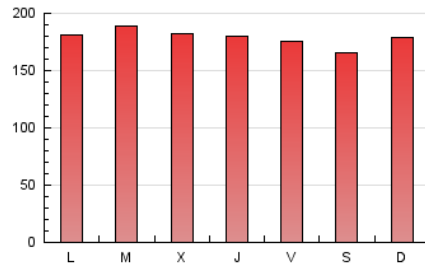

2. Secciones (Nacional)

	PAGINAS	%
HOME	5.828	1.05 %
RESTO	547.236	98.95 %

3. Por día del mes (Nacional)

Día	N. únicos	Visitas	Páginas	Día	N. únicos	Visitas	Páginas	Día	N. únicos	Visitas	Páginas
1	6.033	6.948	17.499	11	5.938	7.022	17.316	21	5.976	7.070	18.549
2	6.452	7.473	17.850	12	5.854	6.843	17.340	22	6.024	7.163	18.270
3	6.016	6.972	15.757	13	6.133	7.185	18.449	23	5.922	6.999	16.858
4	6.040	7.157	17.364	14	6.154	7.208	18.208	24	6.629	7.806	18.007
5	5.856	6.887	17.828	15	6.097	7.213	17.308	25	6.375	7.645	18.702
6	5.679	6.708	17.149	16	5.928	7.001	17.523	26	6.373	7.508	18.575
7	5.623	6.567	17.354	17	5.924	7.043	16.599	27	6.632	7.876	20.322
8	5.784	6.792	17.048	18	6.410	7.596	18.370	28	6.174	7.290	18.956
9	5.542	6.321	15.640	19	6.596	7.708	18.893	29	6.631	7.803	19.840
10	5.660	6.631	14.786	20	6.434	7.601	19.471	30	6.707	7.871	19.754
								31	6.256	7.459	17.479

4. Gráficas (Nacional)

4.1 Por día de la semana (promedio)

N. únicos / Visitas (x 100)

Páginas (x 100)

4.2 Por franja horaria (promedio)

Visitas (x 1000)

Páginas (x 1000)

4.3 Por meses