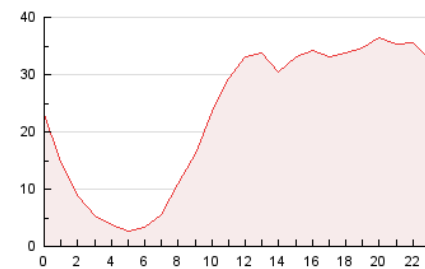

2. Secciones (Nacional)

	PAGINAS	%
HOME	5.828	1.05 %
RESTO	547.236	98.95 %

3. Por día del mes (Nacional)

Día	N. únicos	Visitas	Páginas	Día	N. únicos	Visitas	Páginas	Día	N. únicos	Visitas	Páginas
1	6.033	6.948	17.499	11	5.938	7.022	17.316	21	5.976	7.070	18.549
2	6.452	7.473	17.850	12	5.854	6.843	17.340	22	6.024	7.163	18.270
3	6.016	6.972	15.757	13	6.133	7.185	18.449	23	5.922	6.999	16.858
4	6.040	7.157	17.364	14	6.154	7.208	18.208	24	6.629	7.806	18.007
5	5.856	6.887	17.828	15	6.097	7.213	17.308	25	6.375	7.645	18.702
6	5.679	6.708	17.149	16	5.928	7.001	17.523	26	6.373	7.508	18.575
7	5.623	6.567	17.354	17	5.924	7.043	16.599	27	6.632	7.876	20.322
8	5.784	6.792	17.048	18	6.410	7.596	18.370	28	6.174	7.290	18.956
9	5.542	6.321	15.640	19	6.596	7.708	18.893	29	6.631	7.803	19.840
10	5.660	6.631	14.786	20	6.434	7.601	19.471	30	6.707	7.871	19.754
								31	6.256	7.459	17.479

4. Gráficas (Nacional)

4.1 Por día de la semana (promedio)

N. únicos / Visitas (x 100)

Páginas (x 100)

4.2 Por franja horaria (promedio)

Visitas (x 1000)

Páginas (x 1000)

4.3 Por meses