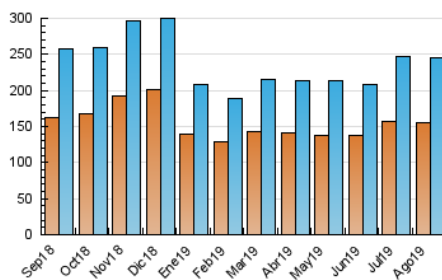

4.3 Por meses

N. únicos / Visitas (x 1000)