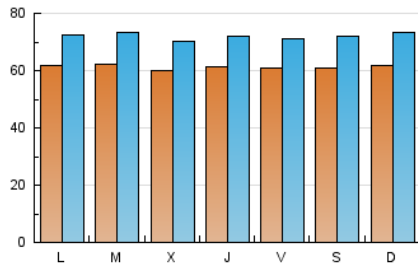

2. Secciones (Nacional)

	PAGINAS	%
HOME	5.828	1.05 %
RESTO	547.236	98.95 %

3. Por día del mes (Nacional)

Día	N. únicos	Visitas	Páginas	Día	N. únicos	Visitas	Páginas	Día	N. únicos	Visitas	Páginas
1	6.033	6.948	17.499	11	5.938	7.022	17.316	21	5.976	7.070	18.549
2	6.452	7.473	17.850	12	5.854	6.843	17.340	22	6.024	7.163	18.270
3	6.016	6.972	15.757	13	6.133	7.185	18.449	23	5.922	6.999	16.858
4	6.040	7.157	17.364	14	6.154	7.208	18.208	24	6.629	7.806	18.007
5	5.856	6.887	17.828	15	6.097	7.213	17.308	25	6.375	7.645	18.702
6	5.679	6.708	17.149	16	5.928	7.001	17.523	26	6.373	7.508	18.575
7	5.623	6.567	17.354	17	5.924	7.043	16.599	27	6.632	7.876	20.322
8	5.784	6.792	17.048	18	6.410	7.596	18.370	28	6.174	7.290	18.956
9	5.542	6.321	15.640	19	6.596	7.708	18.893	29	6.631	7.803	19.840
10	5.660	6.631	14.786	20	6.434	7.601	19.471	30	6.707	7.871	19.754
								31	6.256	7.459	17.479

4. Gráficas (Nacional)

4.1 Por día de la semana (promedio)

N. únicos / Visitas (x 100)

Páginas (x 100)

4.2 Por franja horaria (promedio)

Visitas (x 1000)

Páginas (x 1000)

4.3 Por meses