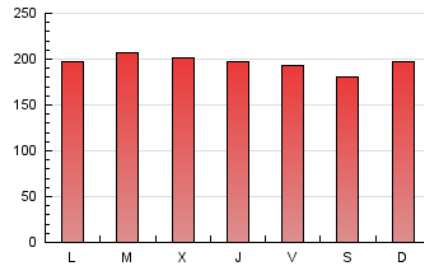

1. Cifras totales y promedios (Nacional e Internacional)

MES - AÑO	NAVEGADORES UNICOS	VISITAS	PAGINAS
Agosto - 2019	154.555	244.707	605.788
PROMEDIO DIARIO	6.673	7.894	19.542
PROMEDIO LUNES-VIERNES	6.682	7.886	19.856
PROMEDIO SABADO-DOMINGO	6.652	7.912	18.773
PAGINAS / VISITAS	2,48		
DURACION MEDIA VISITAS	0:05:32		
DURACION MEDIA PAGINAS	0:03:45		

2. Secciones (Nacional e Internacional)

	PAGINAS	%
HOME	6.110	1.01 %
RESTO	599.678	98.99 %

3. Por día del mes (Nacional e Internacional)

Día	N. únicos	Visitas	Páginas	Día	N. únicos	Visitas	Páginas	Día	N. únicos	Visitas	Páginas
1	6.548	7.679	19.322	11	6.486	7.704	18.921	21	6.557	7.719	20.092
2	7.039	8.143	19.411	12	6.381	7.544	18.959	22	6.496	7.768	19.875
3	6.556	7.596	17.143	13	6.668	7.913	20.422	23	6.444	7.635	18.554
4	6.601	7.853	19.082	14	6.745	7.926	20.127	24	7.082	8.382	19.294
5	6.350	7.544	19.367	15	6.604	7.848	18.848	25	6.929	8.322	20.498
6	6.243	7.362	18.820	16	6.441	7.682	19.248	26	6.904	8.175	20.133
7	6.165	7.229	19.012	17	6.391	7.666	18.115	27	7.215	8.601	22.173
8	6.357	7.505	18.795	18	6.952	8.292	20.178	28	7.091	8.329	21.147
9	6.069	7.038	17.590	19	7.131	8.383	20.477	29	7.241	8.555	21.509
10	6.100	7.297	16.463	20	7.020	8.332	21.299	30	7.290	8.587	21.649
								31	6.774	8.098	19.265

4. Gráficas (Nacional e Internacional)

4.1 Por día de la semana (promedio)

N. únicos / Visitas (x 100)

Páginas (x 100)

4.2 Por franja horaria (promedio)

Visitas (x 1000)

Páginas (x 1000)

4.3 Por meses