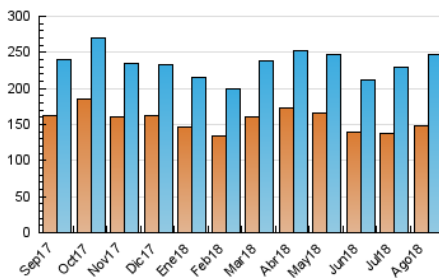

4.3 Por meses

N. únicos / Visitas (x 1000)