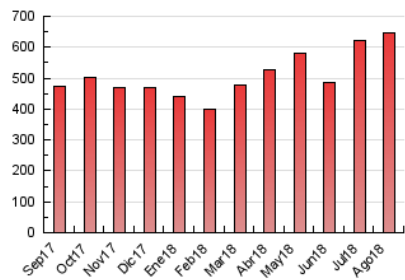

Páginas (x 1000)