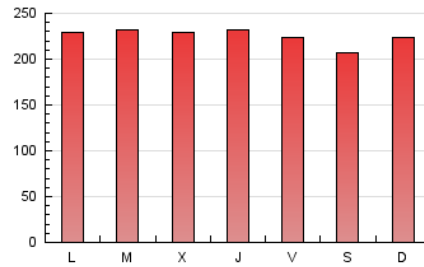

1. Cifras totales y promedios (Nacional e Internacional)

MES - AÑO	NAVEGADORES UNICOS	VISITAS	PAGINAS
Agosto - 2018	147.474	246.989	699.019
PROMEDIO DIARIO	6.543	7.967	22.549
PROMEDIO LUNES-VIERNES	6.550	7.967	22.901
PROMEDIO SABADO-DOMINGO	6.524	7.968	21.536
PAGINAS / VISITAS	2,83		
DURACION MEDIA VISITAS	0:07:45		
DURACION MEDIA PAGINAS	0:04:14		

2. Secciones (Nacional e Internacional)

	PAGINAS	%
HOME	5.753	0.82 %
RESTO	693.266	99.18 %

3. Por día del mes (Nacional e Internacional)

Día	N. únicos	Visitas	Páginas	Día	N. únicos	Visitas	Páginas	Día	N. únicos	Visitas	Páginas
1	5.899	7.170	21.158	11	6.007	7.269	18.752	21	6.674	8.096	23.161
2	6.064	7.282	21.563	12	6.473	7.872	21.005	22	6.668	8.279	23.321
3	6.170	7.394	20.201	13	6.452	7.860	21.857	23	6.731	8.288	24.367
4	6.028	7.327	19.687	14	6.528	7.992	22.127	24	6.622	8.139	23.280
5	6.450	7.798	21.784	15	6.390	7.813	22.282	25	6.939	8.528	23.292
6	6.406	7.716	22.525	16	6.632	7.973	23.801	26	7.096	8.738	24.765
7	6.467	7.891	22.562	17	7.085	8.626	23.062	27	6.907	8.358	23.711
8	6.339	7.665	22.175	18	6.462	7.911	20.895	28	6.736	8.150	24.807
9	6.363	7.767	22.285	19	6.737	8.301	22.105	29	6.846	8.325	25.836
10	6.279	7.601	20.656	20	6.724	8.239	23.744	30	6.706	8.157	23.713
								31	6.962	8.464	24.540

4. Gráficas (Nacional e Internacional)

4.1 Por día de la semana (promedio)

N. únicos / Visitas (x 100)

Páginas (x 100)

4.2 Por franja horaria (promedio)

Visitas (x 1000)

Páginas (x 1000)

4.3 Por meses