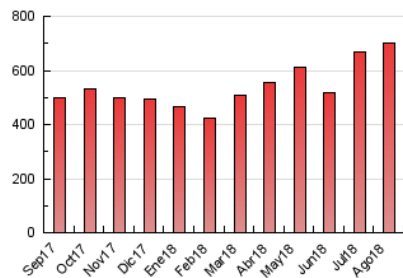

Páginas (x 1000)