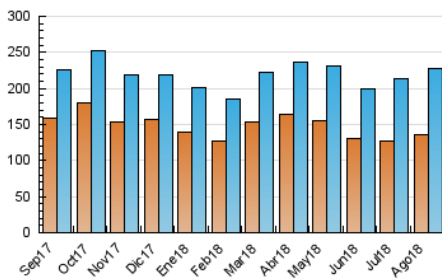

2. Secciones (Nacional)

	PAGINAS	%
HOME	5.356	0.83 %
RESTO	640.368	99.17 %

3. Por día del mes (Nacional)

Día	N. únicos	Visitas	Páginas	Día	N. únicos	Visitas	Páginas	Día	N. únicos	Visitas	Páginas
1	5.453	6.617	19.353	11	5.508	6.670	17.422	21	6.138	7.479	21.569
2	5.585	6.703	19.978	12	5.932	7.277	19.700	22	6.165	7.655	21.396
3	5.629	6.762	18.650	13	5.984	7.251	20.109	23	6.278	7.676	22.579
4	5.574	6.759	17.859	14	6.039	7.329	20.363	24	6.104	7.555	21.712
5	6.025	7.246	20.054	15	5.847	7.164	20.371	25	6.474	7.972	21.590
6	5.917	7.120	20.580	16	6.117	7.350	21.967	26	6.641	8.171	22.924
7	5.884	7.242	20.506	17	6.516	7.911	21.140	27	6.441	7.746	21.972
8	5.782	7.000	20.392	18	5.958	7.289	19.205	28	6.313	7.617	23.426
9	5.833	7.135	20.339	19	6.218	7.658	20.597	29	6.359	7.726	24.058
10	5.756	6.981	18.787	20	6.187	7.624	22.126	30	6.254	7.580	22.132
								31	6.467	7.880	22.868

4. Gráficas (Nacional)

4.1 Por día de la semana (promedio)

N. únicos / Visitas (x 100)

Páginas (x 100)

4.2 Por franja horaria (promedio)

Visitas (x 1000)

Páginas (x 1000)

4.3 Por meses

N. únicos / Visitas (x 1000)

Páginas (x 1000)

5. Observaciones

Este Medio Electrónico de Comunicación ha sido medido por la herramienta Google Analytics de Google

6. Definiciones básicas (Para más información ver Normas Técnicas para el Control de los Medios Electrónicos de Comunicación)

Visita:

Una secuencia ininterrumpida de páginas servidas a un usuario válido. Si dicho usuario no realiza peticiones de páginas en un periodo de tiempo (30 min) la siguiente petición constituirá el inicio de una nueva visita.