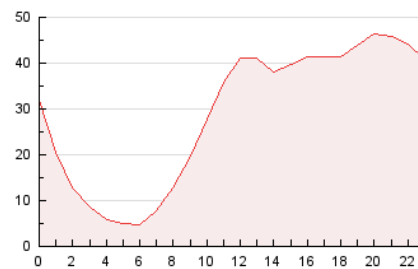

2. Secciones (Nacional e Internacional)

	PAGINAS	%
HOME	5.753	0.82 %
RESTO	693.266	99.18 %

3. Por día del mes (Nacional e Internacional)

Día	N. únicos	Visitas	Páginas	Día	N. únicos	Visitas	Páginas	Día	N. únicos	Visitas	Páginas
1	5.899	7.170	21.158	11	6.007	7.269	18.752	21	6.674	8.096	23.161
2	6.064	7.282	21.563	12	6.473	7.872	21.005	22	6.668	8.279	23.321
3	6.170	7.394	20.201	13	6.452	7.860	21.857	23	6.731	8.288	24.367
4	6.028	7.327	19.687	14	6.528	7.992	22.127	24	6.622	8.139	23.280
5	6.450	7.798	21.784	15	6.390	7.813	22.282	25	6.939	8.528	23.292
6	6.406	7.716	22.525	16	6.632	7.973	23.801	26	7.096	8.738	24.765
7	6.467	7.891	22.562	17	7.085	8.626	23.062	27	6.907	8.358	23.711
8	6.339	7.665	22.175	18	6.462	7.911	20.895	28	6.736	8.150	24.807
9	6.363	7.767	22.285	19	6.737	8.301	22.105	29	6.846	8.325	25.836
10	6.279	7.601	20.656	20	6.724	8.239	23.744	30	6.706	8.157	23.713
								31	6.962	8.464	24.540

4. Gráficas (Nacional e Internacional)

4.1 Por día de la semana (promedio)

N. únicos / Visitas (x 100)

Páginas (x 100)

4.2 Por franja horaria (promedio)

Visitas (x 1000)

Páginas (x 1000)

4.3 Por meses