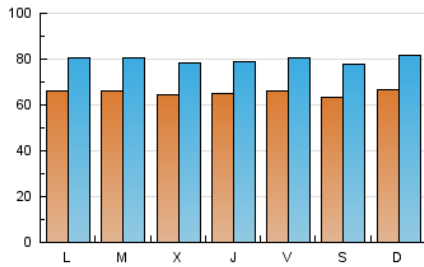

1. Cifras totales y promedios (Nacional e Internacional)

MES - AÑO	NAVEGADORES UNICOS	VISITAS	PAGINAS
Agosto - 2018	147.474	246.989	699.019
PROMEDIO DIARIO	6.543	7.967	22.549
PROMEDIO LUNES-VIERNES	6.550	7.967	22.901
PROMEDIO SABADO-DOMINGO	6.524	7.968	21.536
PAGINAS / VISITAS	2,83		
DURACION MEDIA VISITAS	0:07:45		
DURACION MEDIA PAGINAS	0:04:14		

2. Secciones (Nacional e Internacional)

	PAGINAS	%
HOME	5.753	0.82 %
RESTO	693.266	99.18 %

3. Por día del mes (Nacional e Internacional)

Día	N. únicos	Visitas	Páginas	Día	N. únicos	Visitas	Páginas	Día	N. únicos	Visitas	Páginas
1	5.899	7.170	21.158	11	6.007	7.269	18.752	21	6.674	8.096	23.161
2	6.064	7.282	21.563	12	6.473	7.872	21.005	22	6.668	8.279	23.321
3	6.170	7.394	20.201	13	6.452	7.860	21.857	23	6.731	8.288	24.367
4	6.028	7.327	19.687	14	6.528	7.992	22.127	24	6.622	8.139	23.280
5	6.450	7.798	21.784	15	6.390	7.813	22.282	25	6.939	8.528	23.292
6	6.406	7.716	22.525	16	6.632	7.973	23.801	26	7.096	8.738	24.765
7	6.467	7.891	22.562	17	7.085	8.626	23.062	27	6.907	8.358	23.711
8	6.339	7.665	22.175	18	6.462	7.911	20.895	28	6.736	8.150	24.807
9	6.363	7.767	22.285	19	6.737	8.301	22.105	29	6.846	8.325	25.836
10	6.279	7.601	20.656	20	6.724	8.239	23.744	30	6.706	8.157	23.713
								31	6.962	8.464	24.540

4. Gráficas (Nacional e Internacional)

4.1 Por día de la semana (promedio)

N. únicos / Visitas (x 100)

Páginas (x 100)

4.2 Por franja horaria (promedio)

Visitas (x 1000)

Páginas (x 1000)

4.3 Por meses