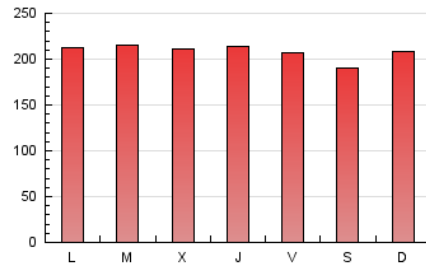

1. Cifras totales y promedios (Nacional)

MES - AÑO	NAVEGADORES UNICOS	VISITAS	PAGINAS
Agosto - 2018	135.625	228.145	645.724
PROMEDIO DIARIO	6.044	7.360	20.830
PROMEDIO LUNES-VIERNES	6.046	7.352	21.147
PROMEDIO SABADO-DOMINGO	6.041	7.380	19.919
PAGINAS / VISITAS	2,83		
DURACION MEDIA VISITAS	0:07:30		
DURACION MEDIA PAGINAS	0:04:06		

2. Secciones (Nacional)

	PAGINAS	%
HOME	5.356	0.83 %
RESTO	640.368	99.17 %

3. Por día del mes (Nacional)

Día	N. únicos	Visitas	Páginas	Día	N. únicos	Visitas	Páginas	Día	N. únicos	Visitas	Páginas
1	5.453	6.617	19.353	11	5.508	6.670	17.422	21	6.138	7.479	21.569
2	5.585	6.703	19.978	12	5.932	7.277	19.700	22	6.165	7.655	21.396
3	5.629	6.762	18.650	13	5.984	7.251	20.109	23	6.278	7.676	22.579
4	5.574	6.759	17.859	14	6.039	7.329	20.363	24	6.104	7.555	21.712
5	6.025	7.246	20.054	15	5.847	7.164	20.371	25	6.474	7.972	21.590
6	5.917	7.120	20.580	16	6.117	7.350	21.967	26	6.641	8.171	22.924
7	5.884	7.242	20.506	17	6.516	7.911	21.140	27	6.441	7.746	21.972
8	5.782	7.000	20.392	18	5.958	7.289	19.205	28	6.313	7.617	23.426
9	5.833	7.135	20.339	19	6.218	7.658	20.597	29	6.359	7.726	24.058
10	5.756	6.981	18.787	20	6.187	7.624	22.126	30	6.254	7.580	22.132
								31	6.467	7.880	22.868

4. Gráficas (Nacional)

4.1 Por día de la semana (promedio)

N. únicos / Visitas (x 100)

Páginas (x 100)

4.2 Por franja horaria (promedio)

Visitas (x 1000)

Páginas (x 1000)

4.3 Por meses