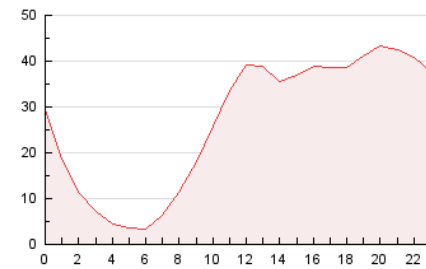

2. Secciones (Nacional)

	PAGINAS	%
HOME	5.356	0.83 %
RESTO	640.368	99.17 %

3. Por día del mes (Nacional)

Día	N. únicos	Visitas	Páginas	Día	N. únicos	Visitas	Páginas	Día	N. únicos	Visitas	Páginas
1	5.453	6.617	19.353	11	5.508	6.670	17.422	21	6.138	7.479	21.569
2	5.585	6.703	19.978	12	5.932	7.277	19.700	22	6.165	7.655	21.396
3	5.629	6.762	18.650	13	5.984	7.251	20.109	23	6.278	7.676	22.579
4	5.574	6.759	17.859	14	6.039	7.329	20.363	24	6.104	7.555	21.712
5	6.025	7.246	20.054	15	5.847	7.164	20.371	25	6.474	7.972	21.590
6	5.917	7.120	20.580	16	6.117	7.350	21.967	26	6.641	8.171	22.924
7	5.884	7.242	20.506	17	6.516	7.911	21.140	27	6.441	7.746	21.972
8	5.782	7.000	20.392	18	5.958	7.289	19.205	28	6.313	7.617	23.426
9	5.833	7.135	20.339	19	6.218	7.658	20.597	29	6.359	7.726	24.058
10	5.756	6.981	18.787	20	6.187	7.624	22.126	30	6.254	7.580	22.132
								31	6.467	7.880	22.868

4. Gráficas (Nacional)

4.1 Por día de la semana (promedio)

N. únicos / Visitas (x 100)

Páginas (x 100)

4.2 Por franja horaria (promedio)

Visitas (x 1000)

Páginas (x 1000)

4.3 Por meses