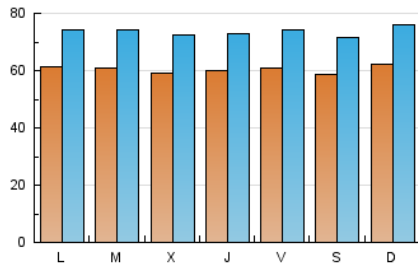

2. Secciones (Nacional)

	PAGINAS	%
HOME	5.356	0.83 %
RESTO	640.368	99.17 %

3. Por día del mes (Nacional)

Día	N. únicos	Visitas	Páginas	Día	N. únicos	Visitas	Páginas	Día	N. únicos	Visitas	Páginas
1	5.453	6.617	19.353	11	5.508	6.670	17.422	21	6.138	7.479	21.569
2	5.585	6.703	19.978	12	5.932	7.277	19.700	22	6.165	7.655	21.396
3	5.629	6.762	18.650	13	5.984	7.251	20.109	23	6.278	7.676	22.579
4	5.574	6.759	17.859	14	6.039	7.329	20.363	24	6.104	7.555	21.712
5	6.025	7.246	20.054	15	5.847	7.164	20.371	25	6.474	7.972	21.590
6	5.917	7.120	20.580	16	6.117	7.350	21.967	26	6.641	8.171	22.924
7	5.884	7.242	20.506	17	6.516	7.911	21.140	27	6.441	7.746	21.972
8	5.782	7.000	20.392	18	5.958	7.289	19.205	28	6.313	7.617	23.426
9	5.833	7.135	20.339	19	6.218	7.658	20.597	29	6.359	7.726	24.058
10	5.756	6.981	18.787	20	6.187	7.624	22.126	30	6.254	7.580	22.132
								31	6.467	7.880	22.868

4. Gráficas (Nacional)

4.1 Por día de la semana (promedio)

N. únicos / Visitas (x 100)

Páginas (x 100)

4.2 Por franja horaria (promedio)

Visitas (x 1000)

Páginas (x 1000)

4.3 Por meses