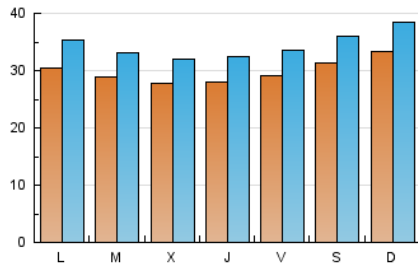

1. Cifras totales y promedios (Nacional e Internacional)

MES - AÑO	NAVEGADORES UNICOS	VISITAS	PAGINAS
Julio - 2021	76.391	106.527	267.827
PROMEDIO DIARIO	2.980	3.436	8.640
PROMEDIO LUNES-VIERNES	2.881	3.321	8.622
PROMEDIO SABADO-DOMINGO	3.225	3.718	8.683
PAGINAS / VISITAS	2,51		
DURACION MEDIA VISITAS	0:06:37		
DURACION MEDIA PAGINAS	0:04:22		

2. Secciones (Nacional e Internacional)

	PAGINAS	%
HOME	5.655	2.11 %
RESTO	262.172	97.89 %

3. Por día del mes (Nacional e Internacional)

Día	N. únicos	Visitas	Páginas	Día	N. únicos	Visitas	Páginas	Día	N. únicos	Visitas	Páginas
1	2.972	3.440	8.742	11	3.093	3.607	8.969	21	2.727	3.154	8.348
2	2.835	3.279	8.050	12	2.879	3.374	8.713	22	2.728	3.133	8.307
3	3.730	4.238	9.196	13	3.081	3.536	9.401	23	2.893	3.327	8.293
4	4.048	4.638	10.746	14	2.862	3.248	8.861	24	2.963	3.420	8.140
5	3.375	3.901	9.901	15	2.833	3.297	9.009	25	3.137	3.622	9.022
6	2.989	3.456	8.654	16	2.973	3.414	8.199	26	2.948	3.401	8.907
7	2.841	3.301	8.346	17	2.949	3.410	8.045	27	2.751	3.166	8.372
8	2.852	3.279	8.693	18	3.082	3.549	8.117	28	2.638	3.056	7.525
9	3.004	3.448	9.903	19	2.999	3.443	8.901	29	2.649	3.036	8.199
10	3.088	3.540	8.240	20	2.705	3.076	7.967	30	2.837	3.296	8.387
								31	2.933	3.442	7.674

4. Gráficas (Nacional e Internacional)

4.1 Por día de la semana (promedio)

N. únicos / Visitas (x 100)

Páginas (x 100)

4.2 Por franja horaria (promedio)

Visitas (x 1000)

Páginas (x 1000)

4.3 Por meses