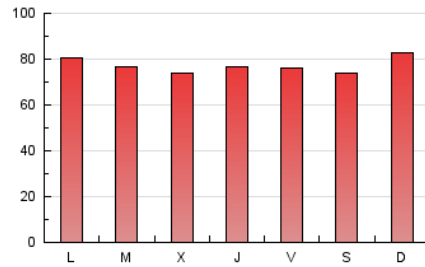

1. Cifras totales y promedios (Nacional)

MES - AÑO	NAVEGADORES UNICOS	VISITAS	PAGINAS
Julio - 2021	66.425	93.507	238.839
PROMEDIO DIARIO	2.613	3.016	7.704
PROMEDIO LUNES-VIERNES	2.516	2.904	7.677
PROMEDIO SABADO-DOMINGO	2.848	3.290	7.771
PAGINAS / VISITAS	2,55		
DURACION MEDIA VISITAS	0:06:44		
DURACION MEDIA PAGINAS	0:04:20		

2. Secciones (Nacional)

	PAGINAS	%
HOME	5.483	2.30 %
RESTO	233.356	97.70 %

3. Por día del mes (Nacional)

Día	N. únicos	Visitas	Páginas	Día	N. únicos	Visitas	Páginas	Día	N. únicos	Visitas	Páginas
1	2.624	3.032	7.764	11	2.750	3.224	8.112	21	2.391	2.772	7.657
2	2.487	2.879	7.104	12	2.494	2.925	7.825	22	2.428	2.796	7.609
3	3.292	3.751	8.201	13	2.774	3.179	8.602	23	2.533	2.923	7.513
4	3.595	4.123	9.711	14	2.499	2.847	7.916	24	2.615	3.023	7.294
5	2.882	3.326	8.552	15	2.458	2.870	7.816	25	2.748	3.170	7.976
6	2.518	2.928	7.422	16	2.579	2.968	7.172	26	2.602	3.010	7.868
7	2.432	2.829	7.264	17	2.575	2.992	7.057	27	2.440	2.803	7.515
8	2.503	2.893	7.841	18	2.726	3.144	7.209	28	2.319	2.687	6.728
9	2.648	3.030	8.824	19	2.592	2.980	7.961	29	2.330	2.669	7.306
10	2.730	3.135	7.408	20	2.358	2.673	7.082	30	2.471	2.878	7.555
								31	2.597	3.048	6.975

4. Gráficas (Nacional)

4.1 Por día de la semana (promedio)

N. únicos / Visitas (x 100)

Páginas (x 100)

4.2 Por franja horaria (promedio)

Visitas (x 1000)

Páginas (x 1000)

4.3 Por meses