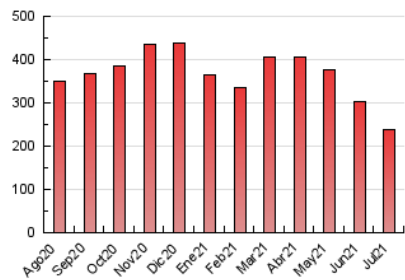

Páginas (x 1000)