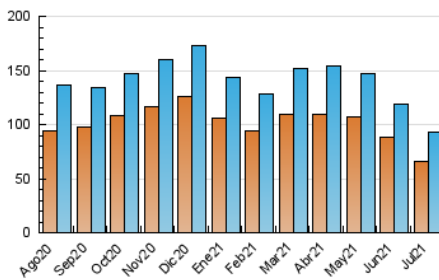

1. Cifras totales y promedios (Nacional)

MES - AÑO	NAVEGADORES UNICOS	VISITAS	PAGINAS
Julio - 2021	66.425	93.507	238.839
PROMEDIO DIARIO	2.613	3.016	7.704
PROMEDIO LUNES-VIERNES	2.516	2.904	7.677
PROMEDIO SABADO-DOMINGO	2.848	3.290	7.771
PAGINAS / VISITAS	2,55		
DURACION MEDIA VISITAS	0:06:44		
DURACION MEDIA PAGINAS	0:04:20		

2. Secciones (Nacional)

	PAGINAS	%
HOME	5.483	2.30 %
RESTO	233.356	97.70 %

3. Por día del mes (Nacional)

Día	N. únicos	Visitas	Páginas	Día	N. únicos	Visitas	Páginas	Día	N. únicos	Visitas	Páginas
1	2.624	3.032	7.764	11	2.750	3.224	8.112	21	2.391	2.772	7.657
2	2.487	2.879	7.104	12	2.494	2.925	7.825	22	2.428	2.796	7.609
3	3.292	3.751	8.201	13	2.774	3.179	8.602	23	2.533	2.923	7.513
4	3.595	4.123	9.711	14	2.499	2.847	7.916	24	2.615	3.023	7.294
5	2.882	3.326	8.552	15	2.458	2.870	7.816	25	2.748	3.170	7.976
6	2.518	2.928	7.422	16	2.579	2.968	7.172	26	2.602	3.010	7.868
7	2.432	2.829	7.264	17	2.575	2.992	7.057	27	2.440	2.803	7.515
8	2.503	2.893	7.841	18	2.726	3.144	7.209	28	2.319	2.687	6.728
9	2.648	3.030	8.824	19	2.592	2.980	7.961	29	2.330	2.669	7.306
10	2.730	3.135	7.408	20	2.358	2.673	7.082	30	2.471	2.878	7.555
								31	2.597	3.048	6.975

4. Gráficas (Nacional)

4.1 Por día de la semana (promedio)

N. únicos / Visitas (x 100)

Páginas (x 100)

4.2 Por franja horaria (promedio)

Visitas (x 1000)

Páginas (x 1000)

4.3 Por meses

N. únicos / Visitas (x 1000)

Páginas (x 1000)

5. Observaciones

Este Medio Electrónico de Comunicación ha sido medido por la herramienta Google Analytics de Google

6. Definiciones básicas (Para más información ver Normas Técnicas para el Control de los Medios Electrónicos de Comunicación)