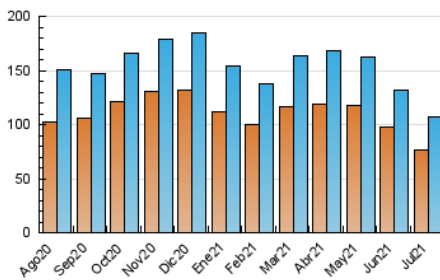

4.3 Por meses

N. únicos / Visitas (x 1000)