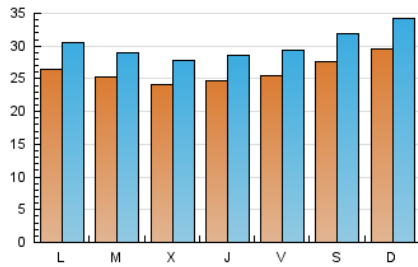

1. Cifras totales y promedios (Nacional)

MES - AÑO	NAVEGADORES UNICOS	VISITAS	PAGINAS
Julio - 2021	66.425	93.507	238.839
PROMEDIO DIARIO	2.613	3.016	7.704
PROMEDIO LUNES-VIERNES	2.516	2.904	7.677
PROMEDIO SABADO-DOMINGO	2.848	3.290	7.771
PAGINAS / VISITAS	2,55		
DURACION MEDIA VISITAS	0:06:44		
DURACION MEDIA PAGINAS	0:04:20		

2. Secciones (Nacional)

	PAGINAS	%
HOME	5.483	2.30 %
RESTO	233.356	97.70 %

3. Por día del mes (Nacional)

Día	N. únicos	Visitas	Páginas	Día	N. únicos	Visitas	Páginas	Día	N. únicos	Visitas	Páginas
1	2.624	3.032	7.764	11	2.750	3.224	8.112	21	2.391	2.772	7.657
2	2.487	2.879	7.104	12	2.494	2.925	7.825	22	2.428	2.796	7.609
3	3.292	3.751	8.201	13	2.774	3.179	8.602	23	2.533	2.923	7.513
4	3.595	4.123	9.711	14	2.499	2.847	7.916	24	2.615	3.023	7.294
5	2.882	3.326	8.552	15	2.458	2.870	7.816	25	2.748	3.170	7.976
6	2.518	2.928	7.422	16	2.579	2.968	7.172	26	2.602	3.010	7.868
7	2.432	2.829	7.264	17	2.575	2.992	7.057	27	2.440	2.803	7.515
8	2.503	2.893	7.841	18	2.726	3.144	7.209	28	2.319	2.687	6.728
9	2.648	3.030	8.824	19	2.592	2.980	7.961	29	2.330	2.669	7.306
10	2.730	3.135	7.408	20	2.358	2.673	7.082	30	2.471	2.878	7.555
								31	2.597	3.048	6.975

4. Gráficas (Nacional)

4.1 Por día de la semana (promedio)

N. únicos / Visitas (x 100)

Páginas (x 100)

4.2 Por franja horaria (promedio)

Visitas (x 1000)

Páginas (x 1000)

4.3 Por meses