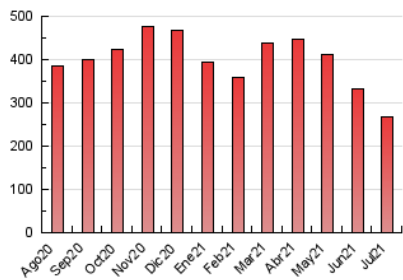

Páginas (x 1000)