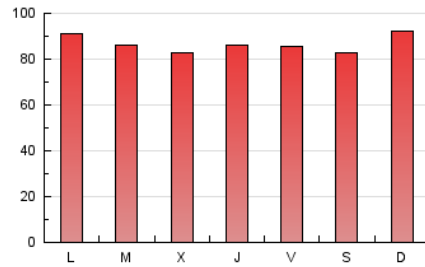

1. Cifras totales y promedios (Nacional e Internacional)

MES - AÑO	NAVEGADORES UNICOS	VISITAS	PAGINAS
Julio - 2021	76.391	106.527	267.827
PROMEDIO DIARIO	2.980	3.436	8.640
PROMEDIO LUNES-VIERNES	2.881	3.321	8.622
PROMEDIO SABADO-DOMINGO	3.225	3.718	8.683
PAGINAS / VISITAS	2,51		
DURACION MEDIA VISITAS	0:06:37		
DURACION MEDIA PAGINAS	0:04:22		

2. Secciones (Nacional e Internacional)

	PAGINAS	%
HOME	5.655	2.11 %
RESTO	262.172	97.89 %

3. Por día del mes (Nacional e Internacional)

Día	N. únicos	Visitas	Páginas	Día	N. únicos	Visitas	Páginas	Día	N. únicos	Visitas	Páginas
1	2.972	3.440	8.742	11	3.093	3.607	8.969	21	2.727	3.154	8.348
2	2.835	3.279	8.050	12	2.879	3.374	8.713	22	2.728	3.133	8.307
3	3.730	4.238	9.196	13	3.081	3.536	9.401	23	2.893	3.327	8.293
4	4.048	4.638	10.746	14	2.862	3.248	8.861	24	2.963	3.420	8.140
5	3.375	3.901	9.901	15	2.833	3.297	9.009	25	3.137	3.622	9.022
6	2.989	3.456	8.654	16	2.973	3.414	8.199	26	2.948	3.401	8.907
7	2.841	3.301	8.346	17	2.949	3.410	8.045	27	2.751	3.166	8.372
8	2.852	3.279	8.693	18	3.082	3.549	8.117	28	2.638	3.056	7.525
9	3.004	3.448	9.903	19	2.999	3.443	8.901	29	2.649	3.036	8.199
10	3.088	3.540	8.240	20	2.705	3.076	7.967	30	2.837	3.296	8.387
								31	2.933	3.442	7.674

4. Gráficas (Nacional e Internacional)

4.1 Por día de la semana (promedio)

N. únicos / Visitas (x 100)

Páginas (x 100)

4.2 Por franja horaria (promedio)

Visitas (x 1000)

Páginas (x 1000)

4.3 Por meses