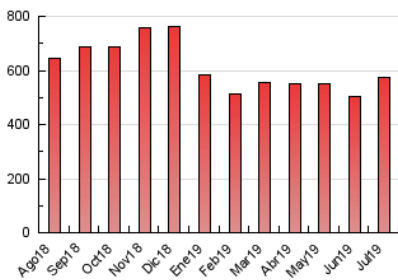

#### 3. Por día del mes (Nacional)

Día	N. únicos	Visitas	Páginas	Día	N. únicos	Visitas	Páginas	Día	N. únicos	Visitas	Páginas
1	5.479	6.409	17.483	11	6.259	7.153	18.344	21	6.743	7.946	19.420
2	5.072	5.989	16.648	12	5.999	6.960	17.758	22	6.316	7.401	19.770
3	5.058	6.005	17.427	13	5.876	6.947	16.814	23	6.222	7.286	18.874
4	6.508	7.598	20.288	14	6.834	8.074	20.278	24	6.449	7.579	18.552
5	6.381	7.395	18.986	15	6.373	7.387	19.779	25	5.860	6.850	16.760
6	6.284	7.349	17.491	16	5.827	6.859	18.088	26	6.441	7.480	18.532
7	7.511	9.112	22.739	17	6.180	7.292	19.249	27	6.490	7.653	17.262
8	6.709	7.904	20.999	18	6.059	7.079	17.800	28	6.455	7.618	19.316
9	6.165	7.194	19.985	19	6.295	7.208	16.804	29	6.613	7.724	19.257
10	6.123	7.152	18.705	20	6.652	7.660	16.508	30	6.148	7.214	18.513
								31	5.822	6.666	17.097

4. Gráficas (Nacional)

4.1 Por día de la semana (promedio)

N. únicos / Visitas (x 100)

Páginas (x 100)

4.2 Por franja horaria (promedio)

Visitas (x 1000)

Páginas (x 1000)

4.3 Por meses

N. únicos / Visitas (x 1000)

Páginas (x 1000)