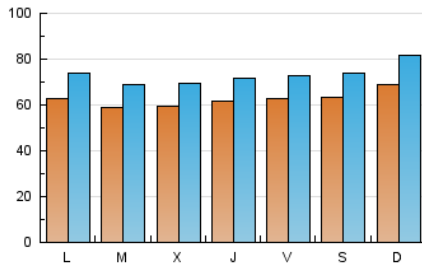

4. Gráficas (Nacional)

4.1 Por día de la semana (promedio)

N. únicos / Visitas (x 100)