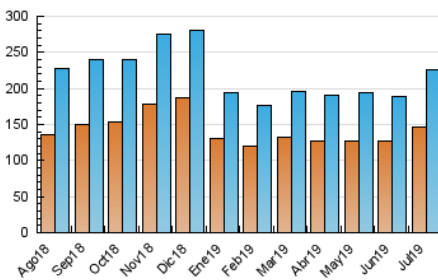

#### 3. Por día del mes (Nacional)

Día	N. únicos	Visitas	Páginas	Día	N. únicos	Visitas	Páginas	Día	N. únicos	Visitas	Páginas
1	5.479	6.409	17.483	11	6.259	7.153	18.344	21	6.743	7.946	19.420
2	5.072	5.989	16.648	12	5.999	6.960	17.758	22	6.316	7.401	19.770
3	5.058	6.005	17.427	13	5.876	6.947	16.814	23	6.222	7.286	18.874
4	6.508	7.598	20.288	14	6.834	8.074	20.278	24	6.449	7.579	18.552
5	6.381	7.395	18.986	15	6.373	7.387	19.779	25	5.860	6.850	16.760
6	6.284	7.349	17.491	16	5.827	6.859	18.088	26	6.441	7.480	18.532
7	7.511	9.112	22.739	17	6.180	7.292	19.249	27	6.490	7.653	17.262
8	6.709	7.904	20.999	18	6.059	7.079	17.800	28	6.455	7.618	19.316
9	6.165	7.194	19.985	19	6.295	7.208	16.804	29	6.613	7.724	19.257
10	6.123	7.152	18.705	20	6.652	7.660	16.508	30	6.148	7.214	18.513
								31	5.822	6.666	17.097

4. Gráficas (Nacional)

4.1 Por día de la semana (promedio)

N. únicos / Visitas (x 100)

Páginas (x 100)

4.2 Por franja horaria (promedio)

Visitas (x 1000)

Páginas (x 1000)

4.3 Por meses

N. únicos / Visitas (x 1000)

Páginas (x 1000)