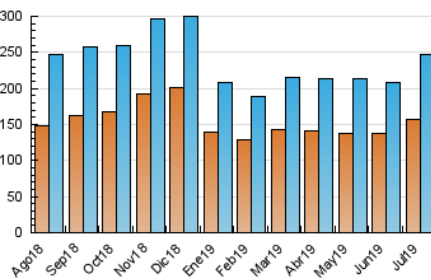

### 3. Por día del mes (Nacional e Internacional)

Día	N. únicos	Visitas	Páginas	Día	N. únicos	Visitas	Páginas	Día	N. únicos	Visitas	Páginas
1	6.000	7.084	19.312	11	7.037	8.021	20.327	21	7.273	8.644	21.035
2	5.599	6.649	18.140	12	6.652	7.711	19.254	22	6.871	8.140	21.712
3	5.641	6.733	19.316	13	6.272	7.526	18.321	23	6.746	7.939	20.574
4	7.016	8.293	21.993	14	7.348	8.744	22.113	24	7.001	8.284	20.346
5	6.985	8.152	20.787	15	6.921	8.124	21.541	25	6.413	7.488	18.554
6	6.866	8.033	18.994	16	6.259	7.489	19.543	26	6.935	8.108	20.010
7	8.009	9.749	24.377	17	6.692	7.967	20.970	27	6.978	8.262	18.714
8	7.235	8.536	22.451	18	6.596	7.729	19.333	28	7.001	8.264	20.860
9	6.707	7.886	21.452	19	6.775	7.830	18.363	29	7.187	8.445	21.025
10	6.716	7.904	20.338	20	7.148	8.293	18.104	30	6.704	7.915	20.078
								31	6.393	7.320	18.598

4. Gráficas (Nacional e Internacional)

4.1 Por día de la semana (promedio)

N. únicos / Visitas (x 100)

Páginas (x 100)

4.2 Por franja horaria (promedio)

Visitas (x 1000)

Páginas (x 1000)

4.3 Por meses

N. únicos / Visitas (x 1000)

Páginas (x 1000)