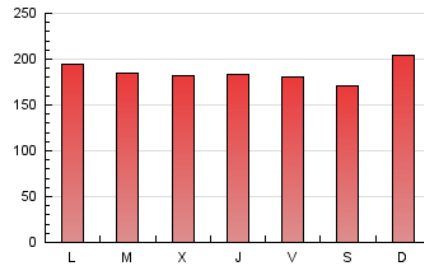

#### 3. Por día del mes (Nacional)

Día	N. únicos	Visitas	Páginas	Día	N. únicos	Visitas	Páginas	Día	N. únicos	Visitas	Páginas
1	5.479	6.409	17.483	11	6.259	7.153	18.344	21	6.743	7.946	19.420
2	5.072	5.989	16.648	12	5.999	6.960	17.758	22	6.316	7.401	19.770
3	5.058	6.005	17.427	13	5.876	6.947	16.814	23	6.222	7.286	18.874
4	6.508	7.598	20.288	14	6.834	8.074	20.278	24	6.449	7.579	18.552
5	6.381	7.395	18.986	15	6.373	7.387	19.779	25	5.860	6.850	16.760
6	6.284	7.349	17.491	16	5.827	6.859	18.088	26	6.441	7.480	18.532
7	7.511	9.112	22.739	17	6.180	7.292	19.249	27	6.490	7.653	17.262
8	6.709	7.904	20.999	18	6.059	7.079	17.800	28	6.455	7.618	19.316
9	6.165	7.194	19.985	19	6.295	7.208	16.804	29	6.613	7.724	19.257
10	6.123	7.152	18.705	20	6.652	7.660	16.508	30	6.148	7.214	18.513
								31	5.822	6.666	17.097

4. Gráficas (Nacional)

4.1 Por día de la semana (promedio)

N. únicos / Visitas (x 100)

Páginas (x 100)

4.2 Por franja horaria (promedio)

Visitas (x 1000)

Páginas (x 1000)

4.3 Por meses