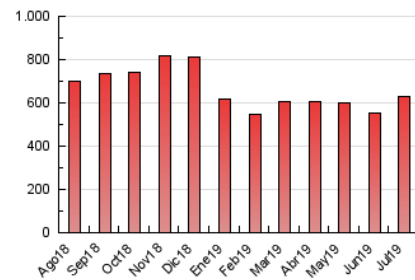

### 3. Por día del mes (Nacional e Internacional)

Día	N. únicos	Visitas	Páginas	Día	N. únicos	Visitas	Páginas	Día	N. únicos	Visitas	Páginas
1	6.000	7.084	19.312	11	7.037	8.021	20.327	21	7.273	8.644	21.035
2	5.599	6.649	18.140	12	6.652	7.711	19.254	22	6.871	8.140	21.712
3	5.641	6.733	19.316	13	6.272	7.526	18.321	23	6.746	7.939	20.574
4	7.016	8.293	21.993	14	7.348	8.744	22.113	24	7.001	8.284	20.346
5	6.985	8.152	20.787	15	6.921	8.124	21.541	25	6.413	7.488	18.554
6	6.866	8.033	18.994	16	6.259	7.489	19.543	26	6.935	8.108	20.010
7	8.009	9.749	24.377	17	6.692	7.967	20.970	27	6.978	8.262	18.714
8	7.235	8.536	22.451	18	6.596	7.729	19.333	28	7.001	8.264	20.860
9	6.707	7.886	21.452	19	6.775	7.830	18.363	29	7.187	8.445	21.025
10	6.716	7.904	20.338	20	7.148	8.293	18.104	30	6.704	7.915	20.078
								31	6.393	7.320	18.598

4. Gráficas (Nacional e Internacional)

4.1 Por día de la semana (promedio)

N. únicos / Visitas (x 100)

Páginas (x 100)

4.2 Por franja horaria (promedio)

Visitas (x 1000)

Páginas (x 1000)

4.3 Por meses

N. únicos / Visitas (x 1000)

Páginas (x 1000)