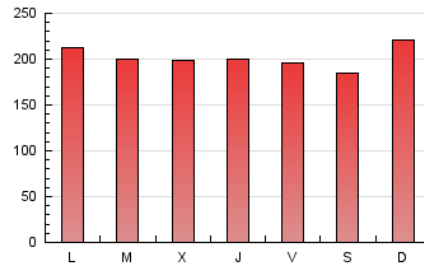

### 3. Por día del mes (Nacional e Internacional)

Día	N. únicos	Visitas	Páginas	Día	N. únicos	Visitas	Páginas	Día	N. únicos	Visitas	Páginas
1	6.000	7.084	19.312	11	7.037	8.021	20.327	21	7.273	8.644	21.035
2	5.599	6.649	18.140	12	6.652	7.711	19.254	22	6.871	8.140	21.712
3	5.641	6.733	19.316	13	6.272	7.526	18.321	23	6.746	7.939	20.574
4	7.016	8.293	21.993	14	7.348	8.744	22.113	24	7.001	8.284	20.346
5	6.985	8.152	20.787	15	6.921	8.124	21.541	25	6.413	7.488	18.554
6	6.866	8.033	18.994	16	6.259	7.489	19.543	26	6.935	8.108	20.010
7	8.009	9.749	24.377	17	6.692	7.967	20.970	27	6.978	8.262	18.714
8	7.235	8.536	22.451	18	6.596	7.729	19.333	28	7.001	8.264	20.860
9	6.707	7.886	21.452	19	6.775	7.830	18.363	29	7.187	8.445	21.025
10	6.716	7.904	20.338	20	7.148	8.293	18.104	30	6.704	7.915	20.078
								31	6.393	7.320	18.598

4. Gráficas (Nacional e Internacional)

4.1 Por día de la semana (promedio)

N. únicos / Visitas (x 100)

Páginas (x 100)

4.2 Por franja horaria (promedio)

Visitas (x 1000)

Páginas (x 1000)

4.3 Por meses