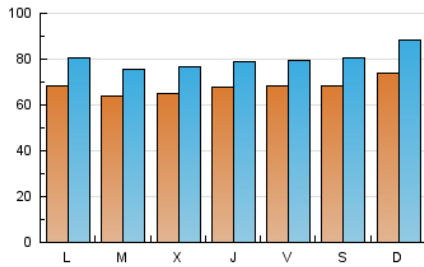

4. Gráficas (Nacional e Internacional)

4.1 Por día de la semana (promedio)

N. únicos / Visitas (x 100)