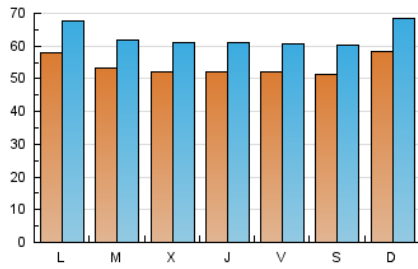

4. Gráficas (Nacional)

4.1 Por día de la semana (promedio)

N. únicos / Visitas (x 100)