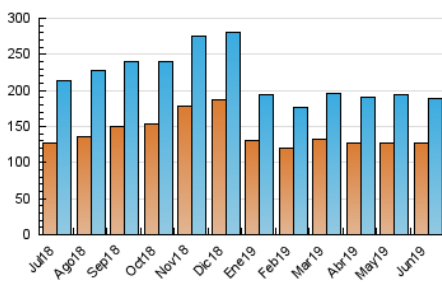

#### 3. Por día del mes (Nacional)

Día	N. únicos	Visitas	Páginas	Día	N. únicos	Visitas	Páginas	Día	N. únicos	Visitas	Páginas
1	4.630	5.481	14.628	11	5.717	6.651	18.034	21	5.351	6.287	16.103
2	5.351	6.310	17.086	12	5.524	6.385	16.489	22	5.493	6.513	16.412
3	5.273	6.081	17.597	13	5.319	6.235	16.949	23	6.406	7.444	18.031
4	5.217	6.066	16.702	14	5.669	6.509	16.200	24	6.614	7.864	19.302
5	5.138	5.947	16.869	15	5.535	6.413	16.073	25	5.133	6.067	16.243
6	5.272	6.123	16.541	16	5.714	6.654	16.853	26	5.009	5.905	15.875
7	4.933	5.724	15.539	17	5.546	6.441	17.442	27	4.917	5.807	16.544
8	4.797	5.665	14.662	18	5.198	6.022	16.846	28	4.899	5.683	15.449
9	5.535	6.465	17.487	19	5.221	6.115	16.645	29	5.169	6.127	15.218
10	5.695	6.695	18.668	20	5.339	6.213	16.274	30	6.122	7.296	18.524

4. Gráficas (Nacional)

4.1 Por día de la semana (promedio)

N. únicos / Visitas (x 100)

Páginas (x 100)

4.2 Por franja horaria (promedio)

Visitas (x 1000)

Páginas (x 1000)

4.3 Por meses

N. únicos / Visitas (x 1000)

Páginas (x 1000)