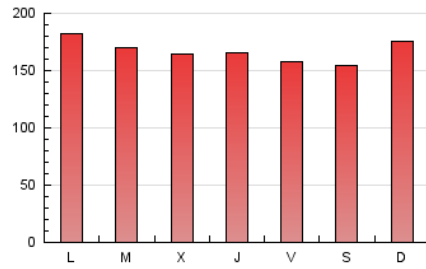

#### 3. Por día del mes (Nacional)

Día	N. únicos	Visitas	Páginas	Día	N. únicos	Visitas	Páginas	Día	N. únicos	Visitas	Páginas
1	4.630	5.481	14.628	11	5.717	6.651	18.034	21	5.351	6.287	16.103
2	5.351	6.310	17.086	12	5.524	6.385	16.489	22	5.493	6.513	16.412
3	5.273	6.081	17.597	13	5.319	6.235	16.949	23	6.406	7.444	18.031
4	5.217	6.066	16.702	14	5.669	6.509	16.200	24	6.614	7.864	19.302
5	5.138	5.947	16.869	15	5.535	6.413	16.073	25	5.133	6.067	16.243
6	5.272	6.123	16.541	16	5.714	6.654	16.853	26	5.009	5.905	15.875
7	4.933	5.724	15.539	17	5.546	6.441	17.442	27	4.917	5.807	16.544
8	4.797	5.665	14.662	18	5.198	6.022	16.846	28	4.899	5.683	15.449
9	5.535	6.465	17.487	19	5.221	6.115	16.645	29	5.169	6.127	15.218
10	5.695	6.695	18.668	20	5.339	6.213	16.274	30	6.122	7.296	18.524

4. Gráficas (Nacional)

4.1 Por día de la semana (promedio)

N. únicos / Visitas (x 100)

Páginas (x 100)

4.2 Por franja horaria (promedio)

Visitas (x 1000)

Páginas (x 1000)

4.3 Por meses