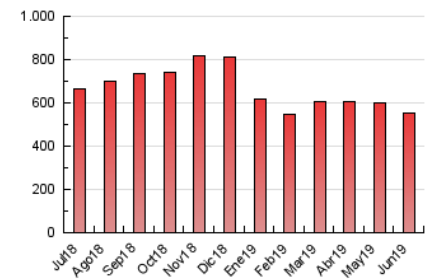

### 1. Cifras totales y promedios (Nacional e Internacional)

MES - AÑO	NAVEGADORES UNICOS	VISITAS	PAGINAS
Junio - 2019	137.712	208.690	550.828
<b>PROMEDIO DIARIO</b>	<b>5.913</b>	<b>6.956</b>	<b>18.361</b>
<b>PROMEDIO LUNES-VIERNES</b>	5.870	6.899	18.521
<b>PROMEDIO SABADO-DOMINGO</b>	6.001	7.072	18.042
<b>PAGINAS / VISITAS</b>	2,64		
<b>DURACION MEDIA VISITAS</b>	0:07:21		
<b>DURACION MEDIA PAGINAS</b>	0:04:29		

### 3. Por día del mes (Nacional e Internacional)

Día	N. únicos	Visitas	Páginas	Día	N. únicos	Visitas	Páginas	Día	N. únicos	Visitas	Páginas
1	5.012	5.969	15.812	11	6.259	7.357	19.793	21	5.820	6.888	17.757
2	5.822	6.892	18.661	12	6.011	7.018	18.164	22	6.038	7.209	17.946
3	5.768	6.766	19.591	13	5.782	6.816	18.550	23	7.024	8.201	20.009
4	5.720	6.694	18.365	14	6.146	7.094	17.591	24	7.124	8.520	21.063
5	5.593	6.540	18.619	15	5.968	6.974	17.459	25	5.641	6.733	18.125
6	5.761	6.747	18.212	16	6.186	7.242	18.349	26	5.593	6.610	17.674
7	5.378	6.292	17.119	17	6.126	7.133	19.205	27	5.515	6.516	18.230
8	5.379	6.369	16.167	18	5.817	6.797	18.740	28	5.450	6.350	16.774
9	6.272	7.202	19.249	19	5.835	6.859	18.446	29	5.730	6.805	16.621
10	6.143	7.318	20.316	20	5.916	6.926	18.079	30	6.574	7.853	20.142

4. Gráficas (Nacional e Internacional)

4.1 Por día de la semana (promedio)

N. únicos / Visitas (x 100)

Páginas (x 100)

4.2 Por franja horaria (promedio)

Visitas (x 1000)

Páginas (x 1000)

4.3 Por meses

N. únicos / Visitas (x 1000)

Páginas (x 1000)