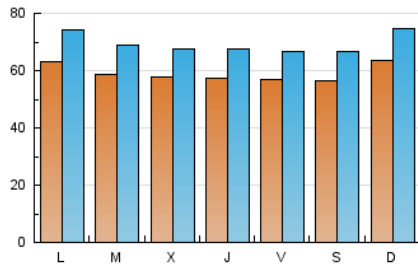

4. Gráficas (Nacional e Internacional)

4.1 Por día de la semana (promedio)

N. únicos / Visitas (x 100)