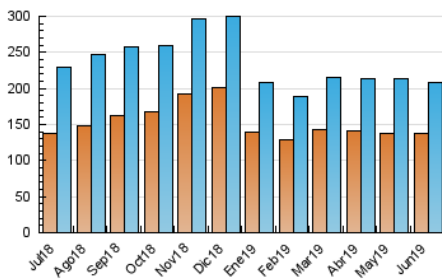

### 3. Por día del mes (Nacional e Internacional)

Día	N. únicos	Visitas	Páginas	Día	N. únicos	Visitas	Páginas	Día	N. únicos	Visitas	Páginas
1	5.012	5.969	15.812	11	6.259	7.357	19.793	21	5.820	6.888	17.757
2	5.822	6.892	18.661	12	6.011	7.018	18.164	22	6.038	7.209	17.946
3	5.768	6.766	19.591	13	5.782	6.816	18.550	23	7.024	8.201	20.009
4	5.720	6.694	18.365	14	6.146	7.094	17.591	24	7.124	8.520	21.063
5	5.593	6.540	18.619	15	5.968	6.974	17.459	25	5.641	6.733	18.125
6	5.761	6.747	18.212	16	6.186	7.242	18.349	26	5.593	6.610	17.674
7	5.378	6.292	17.119	17	6.126	7.133	19.205	27	5.515	6.516	18.230
8	5.379	6.369	16.167	18	5.817	6.797	18.740	28	5.450	6.350	16.774
9	6.272	7.202	19.249	19	5.835	6.859	18.446	29	5.730	6.805	16.621
10	6.143	7.318	20.316	20	5.916	6.926	18.079	30	6.574	7.853	20.142

4. Gráficas (Nacional e Internacional)

4.1 Por día de la semana (promedio)

N. únicos / Visitas (x 100)

Páginas (x 100)

4.2 Por franja horaria (promedio)

Visitas (x 1000)

Páginas (x 1000)

4.3 Por meses

N. únicos / Visitas (x 1000)

Páginas (x 1000)

### Duración Visita:

Tiempo en segundos de todas las visitas de dos o más páginas vistas, dividido por el número total de visitas de dos o más páginas vistas.