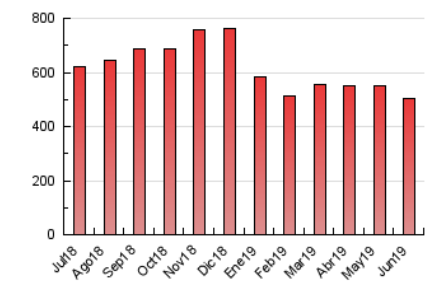

#### 3. Por día del mes (Nacional)

Día	N. únicos	Visitas	Páginas	Día	N. únicos	Visitas	Páginas	Día	N. únicos	Visitas	Páginas
1	4.630	5.481	14.628	11	5.717	6.651	18.034	21	5.351	6.287	16.103
2	5.351	6.310	17.086	12	5.524	6.385	16.489	22	5.493	6.513	16.412
3	5.273	6.081	17.597	13	5.319	6.235	16.949	23	6.406	7.444	18.031
4	5.217	6.066	16.702	14	5.669	6.509	16.200	24	6.614	7.864	19.302
5	5.138	5.947	16.869	15	5.535	6.413	16.073	25	5.133	6.067	16.243
6	5.272	6.123	16.541	16	5.714	6.654	16.853	26	5.009	5.905	15.875
7	4.933	5.724	15.539	17	5.546	6.441	17.442	27	4.917	5.807	16.544
8	4.797	5.665	14.662	18	5.198	6.022	16.846	28	4.899	5.683	15.449
9	5.535	6.465	17.487	19	5.221	6.115	16.645	29	5.169	6.127	15.218
10	5.695	6.695	18.668	20	5.339	6.213	16.274	30	6.122	7.296	18.524

4. Gráficas (Nacional)

4.1 Por día de la semana (promedio)

N. únicos / Visitas (x 100)

Páginas (x 100)

4.2 Por franja horaria (promedio)

Visitas (x 1000)

Páginas (x 1000)

4.3 Por meses

N. únicos / Visitas (x 1000)

Páginas (x 1000)