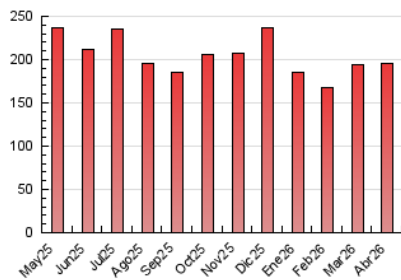

### 4. Gráficas (Nacional e Internacional)

#### 4.1 Por día de la semana (promedio)

N. únicos / Visitas (x 100)

Páginas (x 100)

#### 4.2 Por franja horaria (promedio)

Visitas\_ (x 1000)

Páginas (x 1000)

#### 4.3 Por meses

N. únicos / Visitas (x 1000)

Páginas (x 1000)