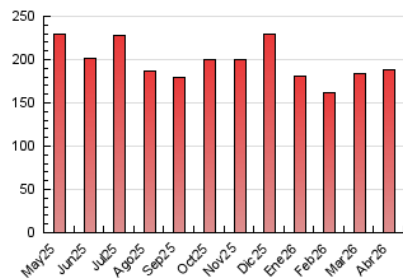

### 4.1 Por día de la semana (promedio)

N. únicos / Visitas (x 100)

Páginas (x 100)

### 4.2 Por franja horaria (promedio)

Visitas\_ (x 1000)

Páginas (x 1000)

### 4.3 Por meses

N. únicos / Visitas (x 1000)

Páginas (x 1000)