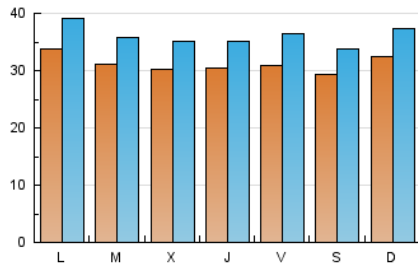

4. Gráficas (Nacional)

4.1 Por día de la semana (promedio)

N. únicos / Visitas (x 100)