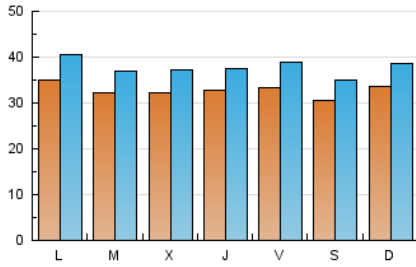

4. Gráficas (Nacional e Internacional)

4.1 Por día de la semana (promedio)

N. únicos / Visitas (x 100)