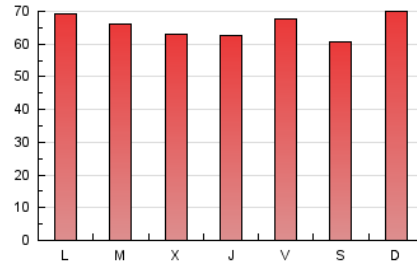

Páginas (x 100)