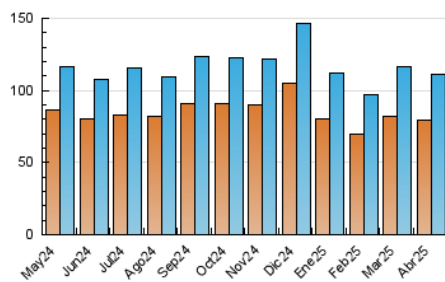

#### 4. Gráficas (Nacional e Internacional)

##### 4.1 Por día de la semana (promedio)

N. únicos / Visitas (x 100)

Páginas (x 100)

##### 4.2 Por franja horaria (promedio)

Visitas\_ (x 1000)

Páginas (x 1000)

##### 4.3 Por meses

N. únicos / Visitas (x 1000)

Páginas (x 1000)