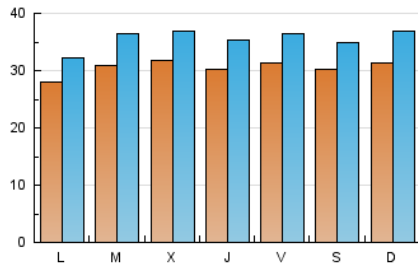

4. Gráficas (Nacional)

4.1 Por día de la semana (promedio)

N. únicos / Visitas (x 100)