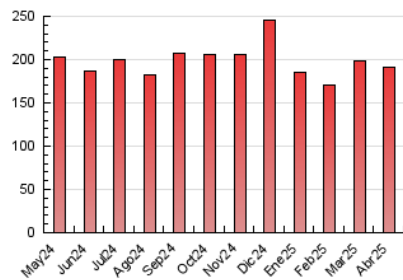

#### 3. Por día del mes (Nacional)

Día	N. únicos	Visitas	Páginas	Día	N. únicos	Visitas	Páginas	Día	N. únicos	Visitas	Páginas
<b>1</b>	3.252	3.871	6.980	<b>11</b>	3.179	3.688	6.612	<b>21</b>	3.261	3.785	6.918
<b>2</b>	3.166	3.752	6.754	<b>12</b>	2.842	3.262	5.984	<b>22</b>	3.218	3.765	7.089
<b>3</b>	3.225	3.749	6.923	<b>13</b>	2.824	3.324	5.975	<b>23</b>	3.607	4.122	6.903
<b>4</b>	3.001	3.489	6.615	<b>14</b>	2.773	3.181	5.853	<b>24</b>	3.377	3.851	6.615
<b>5</b>	2.916	3.341	6.345	<b>15</b>	2.600	3.084	5.668	<b>25</b>	3.674	4.331	7.665
<b>6</b>	3.128	3.697	6.415	<b>16</b>	2.604	2.957	5.634	<b>26</b>	3.620	4.254	7.092
<b>7</b>	3.305	3.829	6.788	<b>17</b>	2.369	2.810	5.189	<b>27</b>	3.595	4.326	7.226
<b>8</b>	3.342	3.979	7.168	<b>18</b>	2.658	3.053	5.389	<b>28</b>	1.825	2.075	3.450
<b>9</b>	3.198	3.727	6.907	<b>19</b>	2.736	3.110	5.319	<b>29</b>	3.052	3.515	6.197
<b>10</b>	3.126	3.719	6.563	<b>20</b>	2.992	3.369	5.966	<b>30</b>	3.345	3.904	6.601

### 4.1 Por día de la semana (promedio)

N. únicos / Visitas (x 100)

Páginas (x 100)

### 4.2 Por franja horaria (promedio)

Visitas\_ (x 1000)

Páginas (x 1000)

### 4.3 Por meses

N. únicos / Visitas (x 1000)

Páginas (x 1000)