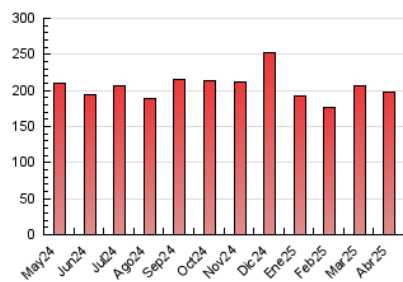

### 3. Por día del mes (Nacional e Internacional)

Día	N. únicos	Visitas	Páginas	Día	N. únicos	Visitas	Páginas	Día	N. únicos	Visitas	Páginas
<b>1</b>	3.368	4.014	7.228	<b>11</b>	3.301	3.839	6.782	<b>21</b>	3.395	3.914	7.157
<b>2</b>	3.287	3.883	6.956	<b>12</b>	2.953	3.406	6.192	<b>22</b>	3.328	3.882	7.288
<b>3</b>	3.339	3.876	7.101	<b>13</b>	2.939	3.466	6.242	<b>23</b>	3.739	4.304	7.166
<b>4</b>	3.090	3.589	6.752	<b>14</b>	2.919	3.357	6.130	<b>24</b>	3.502	3.986	6.851
<b>5</b>	3.021	3.465	6.542	<b>15</b>	2.737	3.242	6.074	<b>25</b>	3.789	4.480	7.932
<b>6</b>	3.245	3.834	6.695	<b>16</b>	2.721	3.100	5.860	<b>26</b>	3.729	4.378	7.251
<b>7</b>	3.425	3.979	7.030	<b>17</b>	2.505	2.961	5.478	<b>27</b>	3.728	4.490	7.463
<b>8</b>	3.469	4.107	7.417	<b>18</b>	2.806	3.269	5.682	<b>28</b>	1.946	2.224	3.706
<b>9</b>	3.334	3.902	7.119	<b>19</b>	2.870	3.276	5.592	<b>29</b>	3.154	3.659	6.365
<b>10</b>	3.252	3.859	6.772	<b>20</b>	3.125	3.548	6.188	<b>30</b>	3.461	4.030	6.793

##### 4.1 Por día de la semana (promedio)

N. únicos / Visitas (x 100)

Páginas (x 100)

##### 4.2 Por franja horaria (promedio)

Visitas\_ (x 1000)

Páginas (x 1000)

##### 4.3 Por meses

N. únicos / Visitas (x 1000)

Páginas (x 1000)