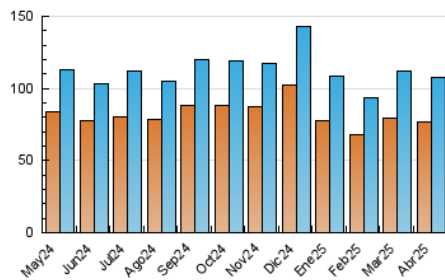

### 4.1 Por día de la semana (promedio)

N. únicos / Visitas (x 100)

Páginas (x 100)

### 4.2 Por franja horaria (promedio)

Visitas\_ (x 1000)

Páginas (x 1000)

### 4.3 Por meses

N. únicos / Visitas (x 1000)

Páginas (x 1000)