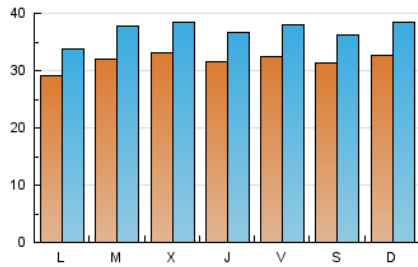

4. Gráficas (Nacional e Internacional)

4.1 Por día de la semana (promedio)

N. únicos / Visitas (x 100)