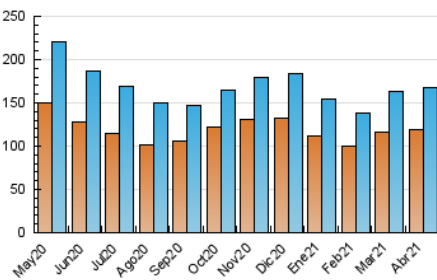

4.3 Por meses

N. únicos / Visitas (x 1000)