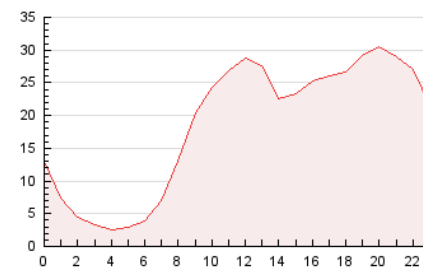

2. Secciones (Nacional e Internacional)

	PAGINAS	%
HOME	8.197	1.84 %
RESTO	438.122	98.16 %

3. Por día del mes (Nacional e Internacional)

Día	N. únicos	Visitas	Páginas	Día	N. únicos	Visitas	Páginas	Día	N. únicos	Visitas	Páginas
1	4.570	5.325	13.813	11	4.614	5.409	14.722	21	5.078	5.808	16.453
2	4.382	5.086	12.110	12	4.750	5.458	15.662	22	5.061	5.764	16.225
3	4.064	4.783	12.137	13	4.423	5.103	14.418	23	5.215	5.965	14.974
4	4.649	5.411	13.242	14	4.773	5.456	15.185	24	4.335	5.026	13.319
5	4.845	5.642	14.611	15	4.611	5.293	14.366	25	5.092	5.903	15.413
6	4.610	5.350	15.205	16	5.234	6.109	16.082	26	7.145	8.010	17.826
7	4.754	5.533	15.292	17	4.594	5.404	14.565	27	5.567	6.348	15.637
8	4.783	5.579	16.060	18	4.646	5.432	14.880	28	4.517	5.213	14.455
9	5.050	5.922	17.216	19	4.857	5.574	15.377	29	4.300	4.899	11.971
10	4.533	5.410	15.678	20	4.961	5.681	15.740	30	5.118	5.830	13.685

4. Gráficas (Nacional e Internacional)

4.1 Por día de la semana (promedio)

N. únicos / Visitas (x 100)

Páginas (x 100)

4.2 Por franja horaria (promedio)

Visitas (x 1000)

Páginas (x 1000)

4.3 Por meses