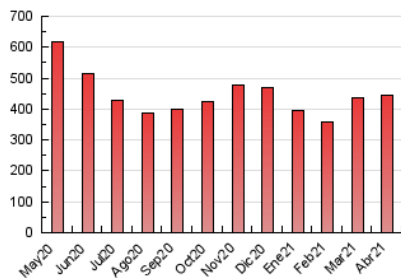

Páginas (x 1000)