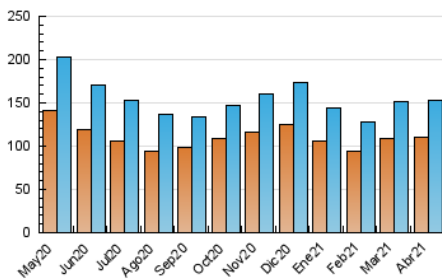

1. Cifras totales y promedios (Nacional)

MES - AÑO	NAVEGADORES UNICOS	VISITAS	PAGINAS
Abril - 2021	109.843	153.563	407.118
PROMEDIO DIARIO	4.444	5.119	13.571
PROMEDIO LUNES-VIERNES	4.541	5.205	13.824
PROMEDIO SABADO-DOMINGO	4.178	4.881	12.874
PAGINAS / VISITAS	2,65		
DURACION MEDIA VISITAS	0:08:49		
DURACION MEDIA PAGINAS	0:05:21		

2. Secciones (Nacional)

	PAGINAS	%
HOME	7.901	1.94 %
RESTO	399.217	98.06 %

3. Por día del mes (Nacional)

Día	N. únicos	Visitas	Páginas	Día	N. únicos	Visitas	Páginas	Día	N. únicos	Visitas	Páginas
1	4.284	4.955	12.649	11	4.214	4.936	13.173	21	4.686	5.346	15.341
2	4.077	4.725	10.959	12	4.303	4.928	14.357	22	4.652	5.284	14.877
3	3.773	4.425	11.159	13	4.006	4.609	13.221	23	4.725	5.409	13.703
4	4.379	5.083	12.007	14	4.394	5.019	13.614	24	3.899	4.503	11.781
5	4.566	5.298	13.474	15	4.222	4.829	13.355	25	4.620	5.355	13.754
6	4.293	4.962	13.846	16	4.746	5.537	14.758	26	6.703	7.453	16.166
7	4.366	5.060	13.731	17	4.176	4.889	13.463	27	5.153	5.851	14.307
8	4.417	5.108	14.851	18	4.176	4.888	13.681	28	4.153	4.766	13.427
9	4.586	5.364	15.682	19	4.457	5.105	14.255	29	3.937	4.463	10.711
10	4.184	4.971	13.971	20	4.590	5.229	14.730	30	4.591	5.213	12.115

4. Gráficas (Nacional)

4.1 Por día de la semana (promedio)

N. únicos / Visitas (x 100)

Páginas (x 100)

4.2 Por franja horaria (promedio)

Visitas (x 1000)

Páginas (x 1000)

4.3 Por meses

N. únicos / Visitas (x 1000)

Páginas (x 1000)

5. Observaciones

Este Medio Electrónico de Comunicación ha sido medido por la herramienta Google Analytics de Google

6. Definiciones básicas (Para más información ver Normas Técnicas para el Control de los Medios Electrónicos de Comunicación)