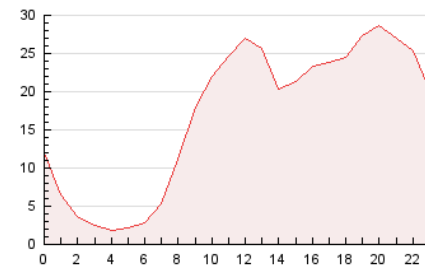

2. Secciones (Nacional)

	PAGINAS	%
HOME	7.901	1.94 %
RESTO	399.217	98.06 %

3. Por día del mes (Nacional)

Día	N. únicos	Visitas	Páginas	Día	N. únicos	Visitas	Páginas	Día	N. únicos	Visitas	Páginas
1	4.284	4.955	12.649	11	4.214	4.936	13.173	21	4.686	5.346	15.341
2	4.077	4.725	10.959	12	4.303	4.928	14.357	22	4.652	5.284	14.877
3	3.773	4.425	11.159	13	4.006	4.609	13.221	23	4.725	5.409	13.703
4	4.379	5.083	12.007	14	4.394	5.019	13.614	24	3.899	4.503	11.781
5	4.566	5.298	13.474	15	4.222	4.829	13.355	25	4.620	5.355	13.754
6	4.293	4.962	13.846	16	4.746	5.537	14.758	26	6.703	7.453	16.166
7	4.366	5.060	13.731	17	4.176	4.889	13.463	27	5.153	5.851	14.307
8	4.417	5.108	14.851	18	4.176	4.888	13.681	28	4.153	4.766	13.427
9	4.586	5.364	15.682	19	4.457	5.105	14.255	29	3.937	4.463	10.711
10	4.184	4.971	13.971	20	4.590	5.229	14.730	30	4.591	5.213	12.115

4. Gráficas (Nacional)

4.1 Por día de la semana (promedio)

N. únicos / Visitas (x 100)

Páginas (x 100)

4.2 Por franja horaria (promedio)

Visitas (x 1000)

Páginas (x 1000)

4.3 Por meses