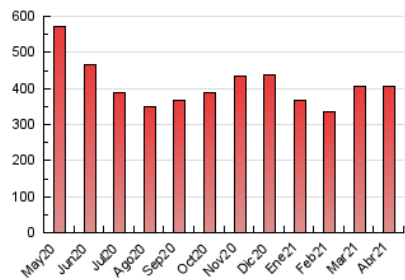

Páginas (x 1000)