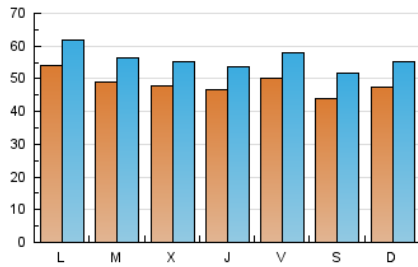

1. Cifras totales y promedios (Nacional e Internacional)

MES - AÑO	NAVEGADORES UNICOS	VISITAS	PAGINAS
Abril - 2021	118.929	167.726	446.319
PROMEDIO DIARIO	4.838	5.591	14.877
PROMEDIO LUNES-VIERNES	4.937	5.679	15.107
PROMEDIO SABADO-DOMINGO	4.566	5.347	14.245
PAGINAS / VISITAS	2,66		
DURACION MEDIA VISITAS	0:08:47		
DURACION MEDIA PAGINAS	0:05:17		

2. Secciones (Nacional e Internacional)

	PAGINAS	%
HOME	8.197	1.84 %
RESTO	438.122	98.16 %

3. Por día del mes (Nacional e Internacional)

Día	N. únicos	Visitas	Páginas	Día	N. únicos	Visitas	Páginas	Día	N. únicos	Visitas	Páginas
1	4.570	5.325	13.813	11	4.614	5.409	14.722	21	5.078	5.808	16.453
2	4.382	5.086	12.110	12	4.750	5.458	15.662	22	5.061	5.764	16.225
3	4.064	4.783	12.137	13	4.423	5.103	14.418	23	5.215	5.965	14.974
4	4.649	5.411	13.242	14	4.773	5.456	15.185	24	4.335	5.026	13.319
5	4.845	5.642	14.611	15	4.611	5.293	14.366	25	5.092	5.903	15.413
6	4.610	5.350	15.205	16	5.234	6.109	16.082	26	7.145	8.010	17.826
7	4.754	5.533	15.292	17	4.594	5.404	14.565	27	5.567	6.348	15.637
8	4.783	5.579	16.060	18	4.646	5.432	14.880	28	4.517	5.213	14.455
9	5.050	5.922	17.216	19	4.857	5.574	15.377	29	4.300	4.899	11.971
10	4.533	5.410	15.678	20	4.961	5.681	15.740	30	5.118	5.830	13.685

4. Gráficas (Nacional e Internacional)

4.1 Por día de la semana (promedio)

N. únicos / Visitas (x 100)

Páginas (x 100)

4.2 Por franja horaria (promedio)

Visitas (x 1000)

Páginas (x 1000)

4.3 Por meses