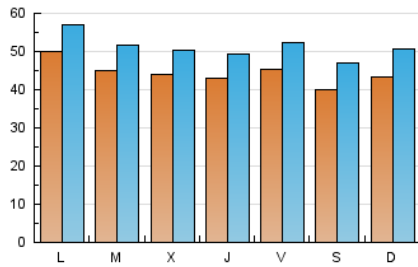

1. Cifras totales y promedios (Nacional)

MES - AÑO	NAVEGADORES UNICOS	VISITAS	PAGINAS
Abril - 2021	109.843	153.563	407.118
PROMEDIO DIARIO	4.444	5.119	13.571
PROMEDIO LUNES-VIERNES	4.541	5.205	13.824
PROMEDIO SABADO-DOMINGO	4.178	4.881	12.874
PAGINAS / VISITAS	2,65		
DURACION MEDIA VISITAS	0:08:49		
DURACION MEDIA PAGINAS	0:05:21		

2. Secciones (Nacional)

	PAGINAS	%
HOME	7.901	1.94 %
RESTO	399.217	98.06 %

3. Por día del mes (Nacional)

Día	N. únicos	Visitas	Páginas	Día	N. únicos	Visitas	Páginas	Día	N. únicos	Visitas	Páginas
1	4.284	4.955	12.649	11	4.214	4.936	13.173	21	4.686	5.346	15.341
2	4.077	4.725	10.959	12	4.303	4.928	14.357	22	4.652	5.284	14.877
3	3.773	4.425	11.159	13	4.006	4.609	13.221	23	4.725	5.409	13.703
4	4.379	5.083	12.007	14	4.394	5.019	13.614	24	3.899	4.503	11.781
5	4.566	5.298	13.474	15	4.222	4.829	13.355	25	4.620	5.355	13.754
6	4.293	4.962	13.846	16	4.746	5.537	14.758	26	6.703	7.453	16.166
7	4.366	5.060	13.731	17	4.176	4.889	13.463	27	5.153	5.851	14.307
8	4.417	5.108	14.851	18	4.176	4.888	13.681	28	4.153	4.766	13.427
9	4.586	5.364	15.682	19	4.457	5.105	14.255	29	3.937	4.463	10.711
10	4.184	4.971	13.971	20	4.590	5.229	14.730	30	4.591	5.213	12.115

4. Gráficas (Nacional)

4.1 Por día de la semana (promedio)

N. únicos / Visitas (x 100)

Páginas (x 100)

4.2 Por franja horaria (promedio)

Visitas (x 1000)

Páginas (x 1000)

4.3 Por meses