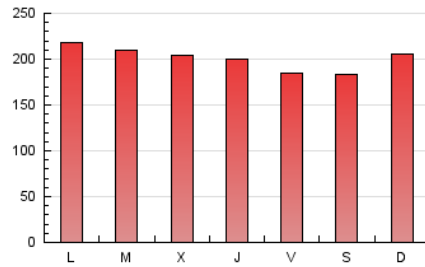

1. Cifras totales y promedios (Nacional e Internacional)

MES - AÑO	NAVEGADORES UNICOS	VISITAS	PAGINAS
Abril - 2019	141.019	214.081	605.677
PROMEDIO DIARIO	6.066	7.136	20.189
PROMEDIO LUNES-VIERNES	6.145	7.198	20.446
PROMEDIO SABADO-DOMINGO	5.849	6.966	19.485
PAGINAS / VISITAS	2,83		
DURACION MEDIA VISITAS	0:08:03		
DURACION MEDIA PAGINAS	0:04:24		

2. Secciones (Nacional e Internacional)

	PAGINAS	%
HOME	8.865	1.46 %
RESTO	596.812	98.54 %

3. Por día del mes (Nacional e Internacional)

Día	N. únicos	Visitas	Páginas	Día	N. únicos	Visitas	Páginas	Día	N. únicos	Visitas	Páginas
1	7.050	8.209	21.760	11	6.100	7.153	19.745	21	6.191	7.395	19.925
2	6.605	7.758	21.739	12	5.999	6.916	18.985	22	7.348	8.596	23.426
3	6.240	7.234	21.008	13	5.556	6.594	18.282	23	6.944	8.117	21.871
4	5.964	6.948	20.492	14	5.911	7.000	20.072	24	5.958	6.992	20.925
5	5.990	7.017	18.691	15	5.706	6.753	19.691	25	6.092	7.157	21.077
6	5.453	6.507	18.167	16	5.548	6.595	20.138	26	5.433	6.417	17.992
7	6.771	7.892	23.039	17	5.640	6.642	19.161	27	5.747	6.822	18.659
8	6.815	7.863	22.666	18	5.708	6.740	18.831	28	5.605	6.851	19.399
9	6.580	7.652	22.385	19	5.790	6.832	18.352	29	5.859	6.879	21.683
10	6.314	7.426	20.713	20	5.560	6.669	18.333	30	5.516	6.455	18.470

4. Gráficas (Nacional e Internacional)

4.1 Por día de la semana (promedio)

N. únicos / Visitas (x 100)

Páginas (x 100)

4.2 Por franja horaria (promedio)

Visitas (x 1000)

Páginas (x 1000)

4.3 Por meses