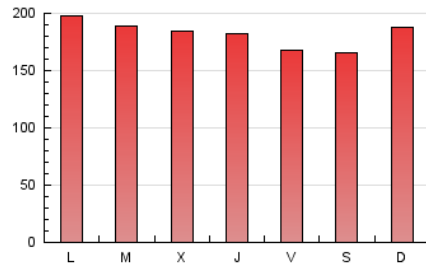

1. Cifras totales y promedios (Nacional)

MES - AÑO	NAVEGADORES UNICOS	VISITAS	PAGINAS
Abril - 2019	127.483	190.733	548.401
PROMEDIO DIARIO	5.430	6.358	18.280
PROMEDIO LUNES-VIERNES	5.471	6.381	18.492
PROMEDIO SABADO-DOMINGO	5.317	6.294	17.698
PAGINAS / VISITAS	2,88		
DURACION MEDIA VISITAS	0:08:12		
DURACION MEDIA PAGINAS	0:04:23		

2. Secciones (Nacional)

	PAGINAS	%
HOME	8.473	1.55 %
RESTO	539.928	98.45 %

3. Por día del mes (Nacional)

Día	N. únicos	Visitas	Páginas	Día	N. únicos	Visitas	Páginas	Día	N. únicos	Visitas	Páginas
1	5.952	6.930	19.370	11	5.598	6.526	18.139	21	5.460	6.446	17.666
2	5.807	6.803	19.792	12	5.282	6.081	17.166	22	6.376	7.463	20.889
3	5.653	6.571	19.132	13	4.872	5.781	16.285	23	6.151	7.161	19.537
4	5.405	6.276	18.682	14	5.409	6.375	18.333	24	5.271	6.153	18.937
5	5.456	6.370	17.187	15	5.131	6.032	17.866	25	5.425	6.336	19.195
6	5.014	5.956	16.639	16	4.999	5.852	18.148	26	4.972	5.826	16.341
7	6.265	7.280	21.403	17	5.024	5.853	16.960	27	5.266	6.205	16.730
8	5.983	6.914	20.753	18	4.971	5.861	16.708	28	5.168	6.285	17.819
9	5.648	6.589	20.045	19	5.055	5.953	16.311	29	5.342	6.212	19.799
10	5.800	6.723	18.862	20	5.085	6.024	16.706	30	5.064	5.896	17.001

4. Gráficas (Nacional)

4.1 Por día de la semana (promedio)

N. únicos / Visitas (x 100)

Páginas (x 100)

4.2 Por franja horaria (promedio)

Visitas (x 1000)

Páginas (x 1000)

4.3 Por meses