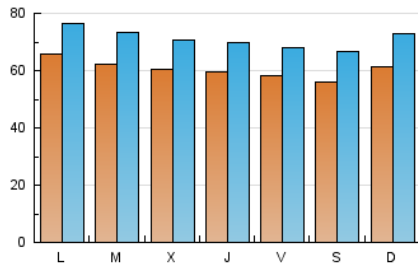

1. Cifras totales y promedios (Nacional e Internacional)

MES - AÑO	NAVEGADORES UNICOS	VISITAS	PAGINAS
Abril - 2019	141.019	214.081	605.677
PROMEDIO DIARIO	6.066	7.136	20.189
PROMEDIO LUNES-VIERNES	6.145	7.198	20.446
PROMEDIO SABADO-DOMINGO	5.849	6.966	19.485
PAGINAS / VISITAS	2,83		
DURACION MEDIA VISITAS	0:08:03		
DURACION MEDIA PAGINAS	0:04:24		

2. Secciones (Nacional e Internacional)

	PAGINAS	%
HOME	8.865	1.46 %
RESTO	596.812	98.54 %

3. Por día del mes (Nacional e Internacional)

Día	N. únicos	Visitas	Páginas	Día	N. únicos	Visitas	Páginas	Día	N. únicos	Visitas	Páginas
1	7.050	8.209	21.760	11	6.100	7.153	19.745	21	6.191	7.395	19.925
2	6.605	7.758	21.739	12	5.999	6.916	18.985	22	7.348	8.596	23.426
3	6.240	7.234	21.008	13	5.556	6.594	18.282	23	6.944	8.117	21.871
4	5.964	6.948	20.492	14	5.911	7.000	20.072	24	5.958	6.992	20.925
5	5.990	7.017	18.691	15	5.706	6.753	19.691	25	6.092	7.157	21.077
6	5.453	6.507	18.167	16	5.548	6.595	20.138	26	5.433	6.417	17.992
7	6.771	7.892	23.039	17	5.640	6.642	19.161	27	5.747	6.822	18.659
8	6.815	7.863	22.666	18	5.708	6.740	18.831	28	5.605	6.851	19.399
9	6.580	7.652	22.385	19	5.790	6.832	18.352	29	5.859	6.879	21.683
10	6.314	7.426	20.713	20	5.560	6.669	18.333	30	5.516	6.455	18.470

4. Gráficas (Nacional e Internacional)

4.1 Por día de la semana (promedio)

N. únicos / Visitas (x 100)

Páginas (x 100)

4.2 Por franja horaria (promedio)

Visitas (x 1000)

Páginas (x 1000)

4.3 Por meses