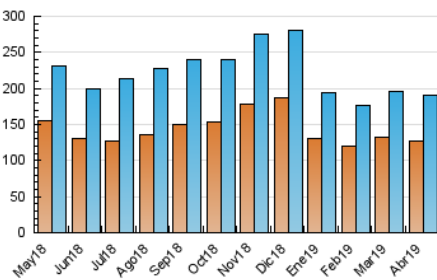

4.3 Por meses

N. únicos / Visitas (x 1000)