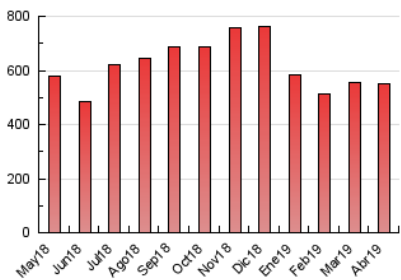

Páginas (x 1000)