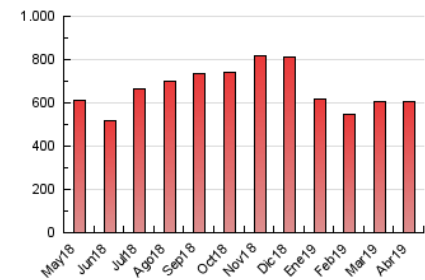

Páginas (x 1000)