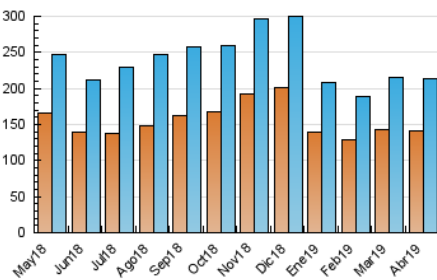

4.3 Por meses

N. únicos / Visitas (x 1000)