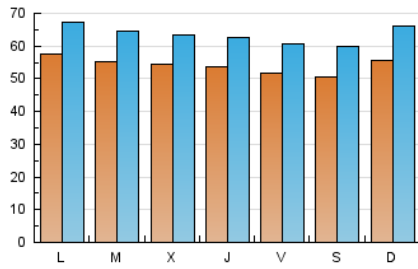

1. Cifras totales y promedios (Nacional)

MES - AÑO	NAVEGADORES UNICOS	VISITAS	PAGINAS
Abril - 2019	127.483	190.733	548.401
PROMEDIO DIARIO	5.430	6.358	18.280
PROMEDIO LUNES-VIERNES	5.471	6.381	18.492
PROMEDIO SABADO-DOMINGO	5.317	6.294	17.698
PAGINAS / VISITAS	2,88		
DURACION MEDIA VISITAS	0:08:12		
DURACION MEDIA PAGINAS	0:04:23		

2. Secciones (Nacional)

	PAGINAS	%
HOME	8.473	1.55 %
RESTO	539.928	98.45 %

3. Por día del mes (Nacional)

Día	N. únicos	Visitas	Páginas	Día	N. únicos	Visitas	Páginas	Día	N. únicos	Visitas	Páginas
1	5.952	6.930	19.370	11	5.598	6.526	18.139	21	5.460	6.446	17.666
2	5.807	6.803	19.792	12	5.282	6.081	17.166	22	6.376	7.463	20.889
3	5.653	6.571	19.132	13	4.872	5.781	16.285	23	6.151	7.161	19.537
4	5.405	6.276	18.682	14	5.409	6.375	18.333	24	5.271	6.153	18.937
5	5.456	6.370	17.187	15	5.131	6.032	17.866	25	5.425	6.336	19.195
6	5.014	5.956	16.639	16	4.999	5.852	18.148	26	4.972	5.826	16.341
7	6.265	7.280	21.403	17	5.024	5.853	16.960	27	5.266	6.205	16.730
8	5.983	6.914	20.753	18	4.971	5.861	16.708	28	5.168	6.285	17.819
9	5.648	6.589	20.045	19	5.055	5.953	16.311	29	5.342	6.212	19.799
10	5.800	6.723	18.862	20	5.085	6.024	16.706	30	5.064	5.896	17.001

4. Gráficas (Nacional)

4.1 Por día de la semana (promedio)

N. únicos / Visitas (x 100)

Páginas (x 100)

4.2 Por franja horaria (promedio)

Visitas (x 1000)

Páginas (x 1000)

4.3 Por meses