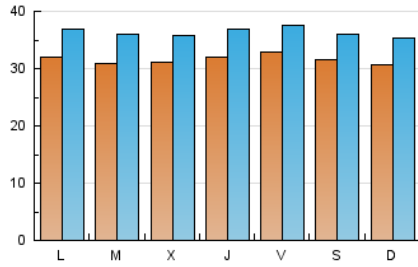

4. Gráficas (Nacional e Internacional)

4.1 Por día de la semana (promedio)

N. únicos / Visitas (x 100)