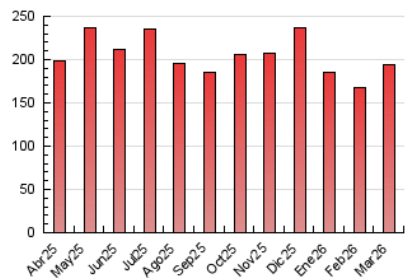

#### 4. Gráficas (Nacional e Internacional)

##### 4.1 Por día de la semana (promedio)

N. únicos / Visitas (x 100)

Páginas (x 100)

##### 4.2 Por franja horaria (promedio)

Visitas\_ (x 1000)

Páginas (x 1000)

##### 4.3 Por meses

N. únicos / Visitas (x 1000)

Páginas (x 1000)