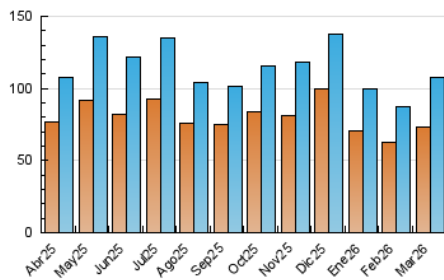

#### 3. Por día del mes (Nacional)

Día	N. únicos	Visitas	Páginas	Día	N. únicos	Visitas	Páginas	Día	N. únicos	Visitas	Páginas
<b>1</b>	3.055	3.612	6.339	<b>11</b>	2.807	3.156	5.648	<b>21</b>	2.779	3.170	5.539
<b>2</b>	3.201	3.806	6.649	<b>12</b>	2.910	3.371	6.115	<b>22</b>	2.894	3.371	5.823
<b>3</b>	3.366	3.957	7.198	<b>13</b>	2.934	3.426	5.499	<b>23</b>	2.974	3.342	6.125
<b>4</b>	3.236	3.814	6.677	<b>14</b>	3.000	3.395	6.065	<b>24</b>	2.821	3.297	5.743
<b>5</b>	3.304	3.824	7.099	<b>15</b>	2.620	2.980	5.108	<b>25</b>	2.912	3.350	5.739
<b>6</b>	3.197	3.736	6.295	<b>16</b>	2.879	3.405	5.773	<b>26</b>	2.845	3.286	5.482
<b>7</b>	2.917	3.414	5.843	<b>17</b>	2.711	3.224	5.847	<b>27</b>	3.214	3.596	5.841
<b>8</b>	3.026	3.501	6.315	<b>18</b>	2.759	3.207	5.434	<b>28</b>	3.019	3.496	5.774
<b>9</b>	3.052	3.564	6.228	<b>19</b>	2.889	3.373	6.288	<b>29</b>	2.731	3.074	5.437
<b>10</b>	2.981	3.437	6.291	<b>20</b>	2.984	3.421	5.868	<b>30</b>	2.538	2.936	5.099
								<b>31</b>	2.471	2.821	5.105

4. Gráficas (Nacional)

4.1 Por día de la semana (promedio)

N. únicos / Visitas (x 100)

Páginas (x 100)

4.2 Por franja horaria (promedio)

Visitas\_ (x 1000)

Páginas (x 1000)

4.3 Por meses

N. únicos / Visitas (x 1000)

Páginas (x 1000)

## 5. Observaciones

Este Medio Electrónico de Comunicación ha sido medido por la herramienta Google Analytics de Google (GA4).