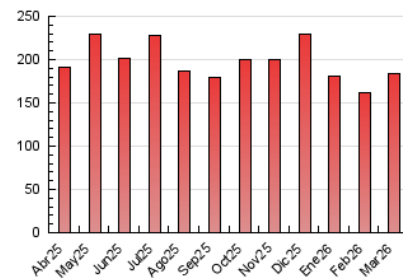

#### 3. Por día del mes (Nacional)

Día	N. únicos	Visitas	Páginas	Día	N. únicos	Visitas	Páginas	Día	N. únicos	Visitas	Páginas
<b>1</b>	3.055	3.612	6.339	<b>11</b>	2.807	3.156	5.648	<b>21</b>	2.779	3.170	5.539
<b>2</b>	3.201	3.806	6.649	<b>12</b>	2.910	3.371	6.115	<b>22</b>	2.894	3.371	5.823
<b>3</b>	3.366	3.957	7.198	<b>13</b>	2.934	3.426	5.499	<b>23</b>	2.974	3.342	6.125
<b>4</b>	3.236	3.814	6.677	<b>14</b>	3.000	3.395	6.065	<b>24</b>	2.821	3.297	5.743
<b>5</b>	3.304	3.824	7.099	<b>15</b>	2.620	2.980	5.108	<b>25</b>	2.912	3.350	5.739
<b>6</b>	3.197	3.736	6.295	<b>16</b>	2.879	3.405	5.773	<b>26</b>	2.845	3.286	5.482
<b>7</b>	2.917	3.414	5.843	<b>17</b>	2.711	3.224	5.847	<b>27</b>	3.214	3.596	5.841
<b>8</b>	3.026	3.501	6.315	<b>18</b>	2.759	3.207	5.434	<b>28</b>	3.019	3.496	5.774
<b>9</b>	3.052	3.564	6.228	<b>19</b>	2.889	3.373	6.288	<b>29</b>	2.731	3.074	5.437
<b>10</b>	2.981	3.437	6.291	<b>20</b>	2.984	3.421	5.868	<b>30</b>	2.538	2.936	5.099
								<b>31</b>	2.471	2.821	5.105

4. Gráficas (Nacional)

4.1 Por día de la semana (promedio)

N. únicos / Visitas (x 100)

Páginas (x 100)

4.2 Por franja horaria (promedio)

Visitas\_ (x 1000)

Páginas (x 1000)

4.3 Por meses

N. únicos / Visitas (x 1000)

Páginas (x 1000)