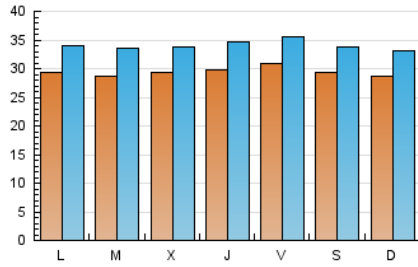

4. Gráficas (Nacional)

4.1 Por día de la semana (promedio)

N. únicos / Visitas (x 100)