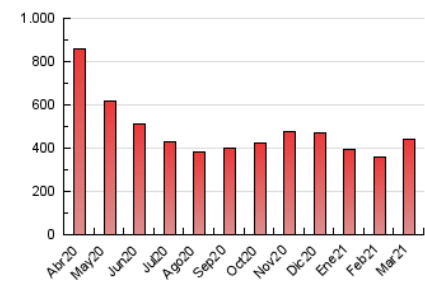

### 1. Cifras totales y promedios (Nacional e Internacional)

MES - AÑO	NAVEGADORES UNICOS	VISITAS	PAGINAS
Marzo - 2021	116.362	163.255	438.318
<b>PROMEDIO DIARIO</b>	<b>4.590</b>	<b>5.266</b>	<b>14.139</b>
<b>PROMEDIO LUNES-VIERNES</b>	4.407	5.053	14.084
<b>PROMEDIO SABADO-DOMINGO</b>	5.115	5.878	14.297
<b>PAGINAS / VISITAS</b>	2,68		
<b>DURACION MEDIA VISITAS</b>	0:08:57		
<b>DURACION MEDIA PAGINAS</b>	0:05:19		

### 3. Por día del mes (Nacional e Internacional)

Día	N. únicos	Visitas	Páginas	Día	N. únicos	Visitas	Páginas	Día	N. únicos	Visitas	Páginas
1	4.204	4.771	12.951	11	4.131	4.688	12.856	21	4.768	5.547	14.186
2	4.326	4.974	14.327	12	4.473	5.152	12.808	22	4.445	5.102	15.132
3	4.170	4.760	13.492	13	3.922	4.525	10.939	23	4.099	4.724	13.540
4	4.105	4.659	13.469	14	4.088	4.719	12.259	24	4.076	4.689	14.510
5	4.168	4.750	12.993	15	4.422	5.059	13.882	25	4.936	5.606	15.045
6	4.047	4.679	12.697	16	4.313	4.913	13.770	26	5.316	6.176	17.226
7	10.369	11.382	21.492	17	4.150	4.774	13.938	27	4.792	5.655	15.339
8	5.357	6.133	16.458	18	4.411	5.040	13.935	28	4.608	5.470	14.817
9	4.190	4.756	13.628	19	4.619	5.237	13.733	29	4.694	5.507	15.072
10	3.915	4.557	12.743	20	4.325	5.048	12.648	30	4.420	5.094	14.594
								31	4.419	5.109	13.839

4. Gráficas (Nacional e Internacional)

4.1 Por día de la semana (promedio)

N. únicos / Visitas (x 100)

Páginas (x 100)

4.2 Por franja horaria (promedio)

Visitas (x 1000)

Páginas (x 1000)

4.3 Por meses

N. únicos / Visitas (x 1000)

Páginas (x 1000)