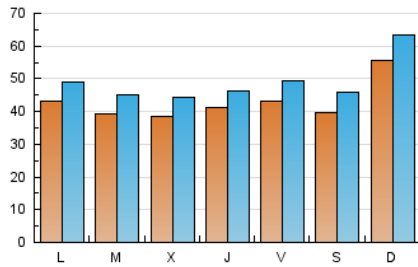

4. Gráficas (Nacional)

4.1 Por día de la semana (promedio)

N. únicos / Visitas (x 100)