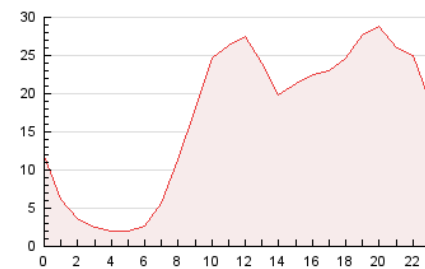

#### 3. Por día del mes (Nacional)

Día	N. únicos	Visitas	Páginas	Día	N. únicos	Visitas	Páginas	Día	N. únicos	Visitas	Páginas
1	3.948	4.439	12.124	11	3.843	4.342	11.983	21	4.420	5.118	13.069
2	3.976	4.553	13.196	12	4.182	4.793	11.868	22	4.153	4.745	14.087
3	3.896	4.437	12.713	13	3.608	4.128	10.010	23	3.785	4.351	12.477
4	3.804	4.292	12.598	14	3.764	4.315	11.359	24	3.818	4.366	13.438
5	3.879	4.395	12.098	15	3.993	4.531	12.596	25	4.658	5.257	14.005
6	3.725	4.301	11.717	16	3.996	4.518	12.748	26	4.985	5.767	16.129
7	9.821	10.750	20.006	17	3.847	4.384	12.889	27	4.469	5.258	14.204
8	5.023	5.735	15.280	18	4.133	4.684	12.900	28	4.309	5.104	13.581
9	3.906	4.410	12.714	19	4.299	4.845	12.730	29	4.379	5.113	13.873
10	3.669	4.242	11.801	20	4.047	4.693	11.761	30	4.065	4.658	13.251
								31	4.087	4.708	12.871

4. Gráficas (Nacional)

4.1 Por día de la semana (promedio)

N. únicos / Visitas (x 100)

Páginas (x 100)

4.2 Por franja horaria (promedio)

Visitas (x 1000)

Páginas (x 1000)

4.3 Por meses