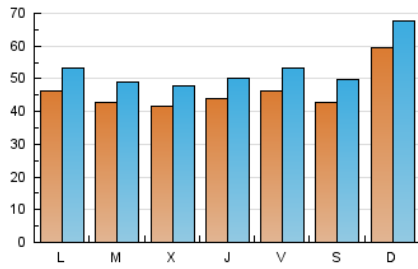

4. Gráficas (Nacional e Internacional)

4.1 Por día de la semana (promedio)

N. únicos / Visitas (x 100)