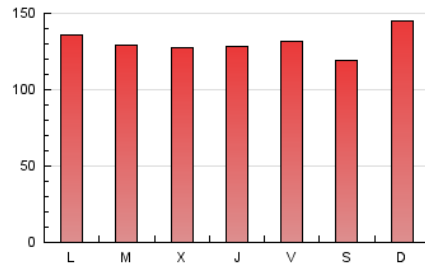

#### 3. Por día del mes (Nacional)

Día	N. únicos	Visitas	Páginas	Día	N. únicos	Visitas	Páginas	Día	N. únicos	Visitas	Páginas
1	3.948	4.439	12.124	11	3.843	4.342	11.983	21	4.420	5.118	13.069
2	3.976	4.553	13.196	12	4.182	4.793	11.868	22	4.153	4.745	14.087
3	3.896	4.437	12.713	13	3.608	4.128	10.010	23	3.785	4.351	12.477
4	3.804	4.292	12.598	14	3.764	4.315	11.359	24	3.818	4.366	13.438
5	3.879	4.395	12.098	15	3.993	4.531	12.596	25	4.658	5.257	14.005
6	3.725	4.301	11.717	16	3.996	4.518	12.748	26	4.985	5.767	16.129
7	9.821	10.750	20.006	17	3.847	4.384	12.889	27	4.469	5.258	14.204
8	5.023	5.735	15.280	18	4.133	4.684	12.900	28	4.309	5.104	13.581
9	3.906	4.410	12.714	19	4.299	4.845	12.730	29	4.379	5.113	13.873
10	3.669	4.242	11.801	20	4.047	4.693	11.761	30	4.065	4.658	13.251
								31	4.087	4.708	12.871

4. Gráficas (Nacional)

4.1 Por día de la semana (promedio)

N. únicos / Visitas (x 100)

Páginas (x 100)

4.2 Por franja horaria (promedio)

Visitas (x 1000)

Páginas (x 1000)

4.3 Por meses