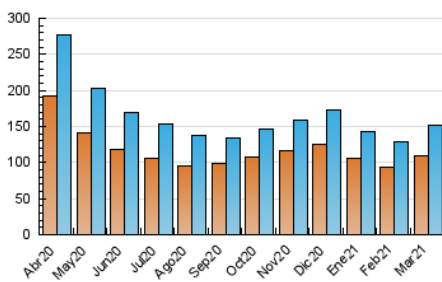

#### 3. Por día del mes (Nacional)

Día	N. únicos	Visitas	Páginas	Día	N. únicos	Visitas	Páginas	Día	N. únicos	Visitas	Páginas
1	3.948	4.439	12.124	11	3.843	4.342	11.983	21	4.420	5.118	13.069
2	3.976	4.553	13.196	12	4.182	4.793	11.868	22	4.153	4.745	14.087
3	3.896	4.437	12.713	13	3.608	4.128	10.010	23	3.785	4.351	12.477
4	3.804	4.292	12.598	14	3.764	4.315	11.359	24	3.818	4.366	13.438
5	3.879	4.395	12.098	15	3.993	4.531	12.596	25	4.658	5.257	14.005
6	3.725	4.301	11.717	16	3.996	4.518	12.748	26	4.985	5.767	16.129
7	9.821	10.750	20.006	17	3.847	4.384	12.889	27	4.469	5.258	14.204
8	5.023	5.735	15.280	18	4.133	4.684	12.900	28	4.309	5.104	13.581
9	3.906	4.410	12.714	19	4.299	4.845	12.730	29	4.379	5.113	13.873
10	3.669	4.242	11.801	20	4.047	4.693	11.761	30	4.065	4.658	13.251
								31	4.087	4.708	12.871

4. Gráficas (Nacional)

4.1 Por día de la semana (promedio)

N. únicos / Visitas (x 100)

Páginas (x 100)

4.2 Por franja horaria (promedio)

Visitas (x 1000)

Páginas (x 1000)

4.3 Por meses

N. únicos / Visitas (x 1000)

Páginas (x 1000)