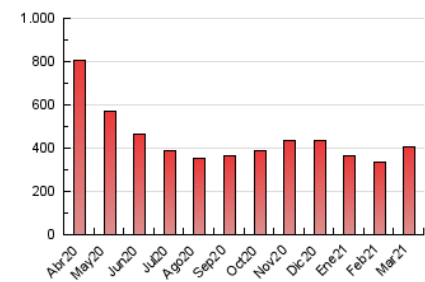

#### 3. Por día del mes (Nacional)

Día	N. únicos	Visitas	Páginas	Día	N. únicos	Visitas	Páginas	Día	N. únicos	Visitas	Páginas
1	3.948	4.439	12.124	11	3.843	4.342	11.983	21	4.420	5.118	13.069
2	3.976	4.553	13.196	12	4.182	4.793	11.868	22	4.153	4.745	14.087
3	3.896	4.437	12.713	13	3.608	4.128	10.010	23	3.785	4.351	12.477
4	3.804	4.292	12.598	14	3.764	4.315	11.359	24	3.818	4.366	13.438
5	3.879	4.395	12.098	15	3.993	4.531	12.596	25	4.658	5.257	14.005
6	3.725	4.301	11.717	16	3.996	4.518	12.748	26	4.985	5.767	16.129
7	9.821	10.750	20.006	17	3.847	4.384	12.889	27	4.469	5.258	14.204
8	5.023	5.735	15.280	18	4.133	4.684	12.900	28	4.309	5.104	13.581
9	3.906	4.410	12.714	19	4.299	4.845	12.730	29	4.379	5.113	13.873
10	3.669	4.242	11.801	20	4.047	4.693	11.761	30	4.065	4.658	13.251
								31	4.087	4.708	12.871

4. Gráficas (Nacional)

4.1 Por día de la semana (promedio)

N. únicos / Visitas (x 100)

Páginas (x 100)

4.2 Por franja horaria (promedio)

Visitas (x 1000)

Páginas (x 1000)

4.3 Por meses

N. únicos / Visitas (x 1000)

Páginas (x 1000)