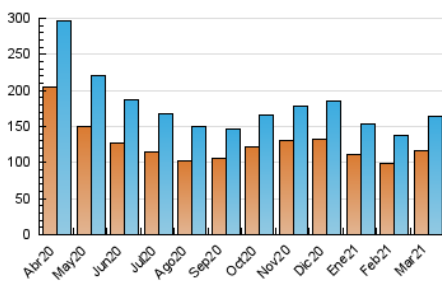

### 3. Por día del mes (Nacional e Internacional)

Día	N. únicos	Visitas	Páginas	Día	N. únicos	Visitas	Páginas	Día	N. únicos	Visitas	Páginas
1	4.204	4.771	12.951	11	4.131	4.688	12.856	21	4.768	5.547	14.186
2	4.326	4.974	14.327	12	4.473	5.152	12.808	22	4.445	5.102	15.132
3	4.170	4.760	13.492	13	3.922	4.525	10.939	23	4.099	4.724	13.540
4	4.105	4.659	13.469	14	4.088	4.719	12.259	24	4.076	4.689	14.510
5	4.168	4.750	12.993	15	4.422	5.059	13.882	25	4.936	5.606	15.045
6	4.047	4.679	12.697	16	4.313	4.913	13.770	26	5.316	6.176	17.226
7	10.369	11.382	21.492	17	4.150	4.774	13.938	27	4.792	5.655	15.339
8	5.357	6.133	16.458	18	4.411	5.040	13.935	28	4.608	5.470	14.817
9	4.190	4.756	13.628	19	4.619	5.237	13.733	29	4.694	5.507	15.072
10	3.915	4.557	12.743	20	4.325	5.048	12.648	30	4.420	5.094	14.594
								31	4.419	5.109	13.839

4. Gráficas (Nacional e Internacional)

4.1 Por día de la semana (promedio)

N. únicos / Visitas (x 100)

Páginas (x 100)

4.2 Por franja horaria (promedio)

Visitas (x 1000)

Páginas (x 1000)

4.3 Por meses

N. únicos / Visitas (x 1000)

Páginas (x 1000)