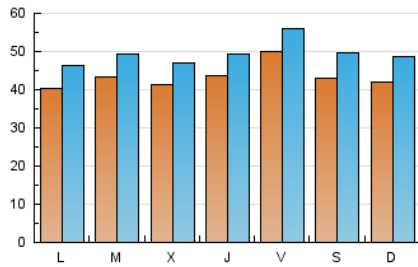

1. Cifras totales y promedios (Nacional e Internacional)

MES - AÑO	NAVEGADORES UNICOS	VISITAS	PAGINAS
Enero - 2021	111.833	154.118	395.028
PROMEDIO DIARIO	4.348	4.972	12.743
PROMEDIO LUNES-VIERNES	4.392	4.991	12.721
PROMEDIO SABADO-DOMINGO	4.256	4.931	12.789
PAGINAS / VISITAS	2,56		
DURACION MEDIA VISITAS	0:08:09		
DURACION MEDIA PAGINAS	0:05:13		

2. Secciones (Nacional e Internacional)

	PAGINAS	%
HOME	7.216	1.83 %
RESTO	387.812	98.17 %

3. Por día del mes (Nacional e Internacional)

Día	N. únicos	Visitas	Páginas	Día	N. únicos	Visitas	Páginas	Día	N. únicos	Visitas	Páginas
1	4.089	4.730	11.445	11	3.810	4.404	12.325	21	4.689	5.272	13.849
2	3.404	3.977	10.646	12	4.537	5.062	12.302	22	6.522	7.242	15.664
3	3.540	4.114	11.003	13	4.139	4.656	11.728	23	4.807	5.484	13.836
4	3.222	3.772	11.204	14	5.108	5.668	13.774	24	4.326	5.011	13.274
5	3.609	4.163	10.973	15	5.172	5.686	12.488	25	4.574	5.249	13.474
6	3.326	3.829	9.759	16	4.574	5.260	12.383	26	4.638	5.344	14.123
7	3.448	3.954	11.029	17	4.724	5.449	13.869	27	4.371	5.020	13.387
8	4.924	5.603	14.239	18	4.460	5.080	13.184	28	4.166	4.774	12.420
9	4.288	5.004	13.214	19	4.496	5.149	14.166	29	4.253	4.812	12.004
10	4.157	4.844	13.644	20	4.686	5.343	13.601	30	4.465	5.176	13.511
								31	4.276	4.987	12.510

4. Gráficas (Nacional e Internacional)

4.1 Por día de la semana (promedio)

N. únicos / Visitas (x 100)

Páginas (x 100)

4.2 Por franja horaria (promedio)

Visitas (x 1000)

Páginas (x 1000)

4.3 Por meses