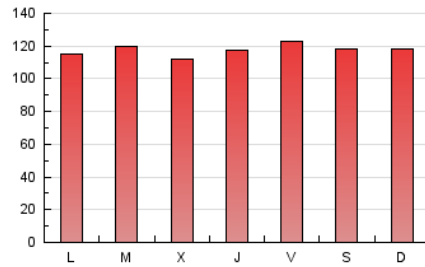

1. Cifras totales y promedios (Nacional)

MES - AÑO	NAVEGADORES UNICOS	VISITAS	PAGINAS
Enero - 2021	105.427	143.739	365.854
PROMEDIO DIARIO	4.073	4.637	11.802
PROMEDIO LUNES-VIERNES	4.111	4.650	11.791
PROMEDIO SABADO-DOMINGO	3.994	4.610	11.824
PAGINAS / VISITAS	2,55		
DURACION MEDIA VISITAS	0:08:08		
DURACION MEDIA PAGINAS	0:05:16		

2. Secciones (Nacional)

	PAGINAS	%
HOME	6.965	1.90 %
RESTO	358.889	98.10 %

3. Por día del mes (Nacional)

Día	N. únicos	Visitas	Páginas	Día	N. únicos	Visitas	Páginas	Día	N. únicos	Visitas	Páginas
1	3.793	4.393	10.748	11	3.562	4.094	11.338	21	4.404	4.919	12.808
2	3.113	3.635	9.789	12	4.263	4.742	11.473	22	6.246	6.910	14.651
3	3.291	3.799	9.786	13	3.871	4.328	10.815	23	4.539	5.178	12.875
4	2.948	3.455	10.407	14	4.850	5.345	12.762	24	4.045	4.673	12.173
5	3.346	3.831	10.125	15	4.921	5.382	11.489	25	4.254	4.859	12.466
6	2.988	3.423	8.660	16	4.297	4.918	11.533	26	4.358	4.997	13.147
7	3.194	3.628	9.891	17	4.471	5.129	12.865	27	4.087	4.674	12.565
8	4.692	5.321	13.388	18	4.012	4.548	11.976	28	3.897	4.456	11.561
9	4.035	4.688	12.113	19	4.226	4.816	13.249	29	3.999	4.507	11.282
10	3.905	4.537	12.628	20	4.421	5.012	12.817	30	4.220	4.875	12.778
								31	4.025	4.667	11.696

4. Gráficas (Nacional)

4.1 Por día de la semana (promedio)

N. únicos / Visitas (x 100)

Páginas (x 100)

4.2 Por franja horaria (promedio)

Visitas (x 1000)

Páginas (x 1000)

4.3 Por meses