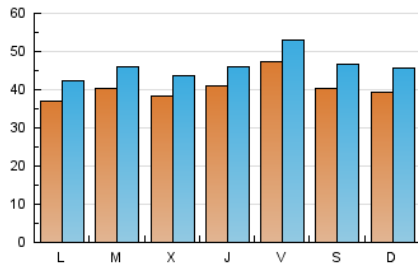

1. Cifras totales y promedios (Nacional)

MES - AÑO	NAVEGADORES UNICOS	VISITAS	PAGINAS
Enero - 2021	105.427	143.739	365.854
PROMEDIO DIARIO	4.073	4.637	11.802
PROMEDIO LUNES-VIERNES	4.111	4.650	11.791
PROMEDIO SABADO-DOMINGO	3.994	4.610	11.824
PAGINAS / VISITAS	2,55		
DURACION MEDIA VISITAS	0:08:08		
DURACION MEDIA PAGINAS	0:05:16		

2. Secciones (Nacional)

	PAGINAS	%
HOME	6.965	1.90 %
RESTO	358.889	98.10 %

3. Por día del mes (Nacional)

Día	N. únicos	Visitas	Páginas	Día	N. únicos	Visitas	Páginas	Día	N. únicos	Visitas	Páginas
1	3.793	4.393	10.748	11	3.562	4.094	11.338	21	4.404	4.919	12.808
2	3.113	3.635	9.789	12	4.263	4.742	11.473	22	6.246	6.910	14.651
3	3.291	3.799	9.786	13	3.871	4.328	10.815	23	4.539	5.178	12.875
4	2.948	3.455	10.407	14	4.850	5.345	12.762	24	4.045	4.673	12.173
5	3.346	3.831	10.125	15	4.921	5.382	11.489	25	4.254	4.859	12.466
6	2.988	3.423	8.660	16	4.297	4.918	11.533	26	4.358	4.997	13.147
7	3.194	3.628	9.891	17	4.471	5.129	12.865	27	4.087	4.674	12.565
8	4.692	5.321	13.388	18	4.012	4.548	11.976	28	3.897	4.456	11.561
9	4.035	4.688	12.113	19	4.226	4.816	13.249	29	3.999	4.507	11.282
10	3.905	4.537	12.628	20	4.421	5.012	12.817	30	4.220	4.875	12.778
								31	4.025	4.667	11.696

4. Gráficas (Nacional)

4.1 Por día de la semana (promedio)

N. únicos / Visitas (x 100)

Páginas (x 100)

4.2 Por franja horaria (promedio)

Visitas (x 1000)

Páginas (x 1000)

4.3 Por meses