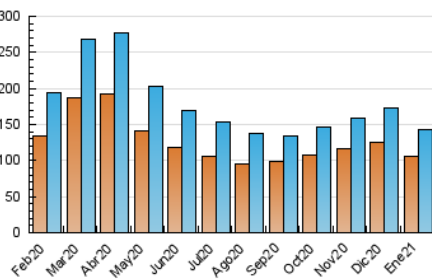

1. Cifras totales y promedios (Nacional)

MES - AÑO	NAVEGADORES UNICOS	VISITAS	PAGINAS
Enero - 2021	105.427	143.739	365.854
PROMEDIO DIARIO	4.073	4.637	11.802
PROMEDIO LUNES-VIERNES	4.111	4.650	11.791
PROMEDIO SABADO-DOMINGO	3.994	4.610	11.824
PAGINAS / VISITAS	2,55		
DURACION MEDIA VISITAS	0:08:08		
DURACION MEDIA PAGINAS	0:05:16		

2. Secciones (Nacional)

	PAGINAS	%
HOME	6.965	1.90 %
RESTO	358.889	98.10 %

3. Por día del mes (Nacional)

Día	N. únicos	Visitas	Páginas	Día	N. únicos	Visitas	Páginas	Día	N. únicos	Visitas	Páginas
1	3.793	4.393	10.748	11	3.562	4.094	11.338	21	4.404	4.919	12.808
2	3.113	3.635	9.789	12	4.263	4.742	11.473	22	6.246	6.910	14.651
3	3.291	3.799	9.786	13	3.871	4.328	10.815	23	4.539	5.178	12.875
4	2.948	3.455	10.407	14	4.850	5.345	12.762	24	4.045	4.673	12.173
5	3.346	3.831	10.125	15	4.921	5.382	11.489	25	4.254	4.859	12.466
6	2.988	3.423	8.660	16	4.297	4.918	11.533	26	4.358	4.997	13.147
7	3.194	3.628	9.891	17	4.471	5.129	12.865	27	4.087	4.674	12.565
8	4.692	5.321	13.388	18	4.012	4.548	11.976	28	3.897	4.456	11.561
9	4.035	4.688	12.113	19	4.226	4.816	13.249	29	3.999	4.507	11.282
10	3.905	4.537	12.628	20	4.421	5.012	12.817	30	4.220	4.875	12.778
								31	4.025	4.667	11.696

4. Gráficas (Nacional)

4.1 Por día de la semana (promedio)

N. únicos / Visitas (x 100)

Páginas (x 100)

4.2 Por franja horaria (promedio)

Visitas (x 1000)

Páginas (x 1000)

4.3 Por meses

N. únicos / Visitas (x 1000)

Páginas (x 1000)

5. Observaciones

Este Medio Electrónico de Comunicación ha sido medido por la herramienta Google Analytics de Google

6. Definiciones básicas (Para más información ver Normas Técnicas para el Control de los Medios Electrónicos de Comunicación)