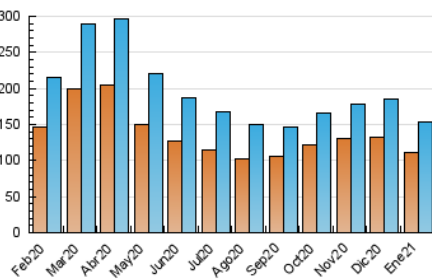

4.3 Por meses

N. únicos / Visitas (x 1000)