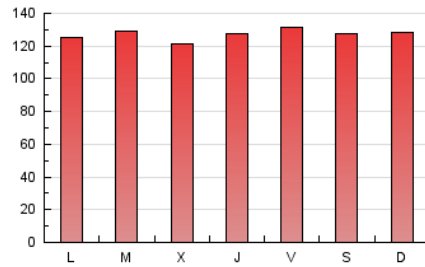

1. Cifras totales y promedios (Nacional e Internacional)

MES - AÑO	NAVEGADORES UNICOS	VISITAS	PAGINAS
Enero - 2021	111.833	154.118	395.028
PROMEDIO DIARIO	4.348	4.972	12.743
PROMEDIO LUNES-VIERNES	4.392	4.991	12.721
PROMEDIO SABADO-DOMINGO	4.256	4.931	12.789
PAGINAS / VISITAS	2,56		
DURACION MEDIA VISITAS	0:08:09		
DURACION MEDIA PAGINAS	0:05:13		

2. Secciones (Nacional e Internacional)

	PAGINAS	%
HOME	7.216	1.83 %
RESTO	387.812	98.17 %

3. Por día del mes (Nacional e Internacional)

Día	N. únicos	Visitas	Páginas	Día	N. únicos	Visitas	Páginas	Día	N. únicos	Visitas	Páginas
1	4.089	4.730	11.445	11	3.810	4.404	12.325	21	4.689	5.272	13.849
2	3.404	3.977	10.646	12	4.537	5.062	12.302	22	6.522	7.242	15.664
3	3.540	4.114	11.003	13	4.139	4.656	11.728	23	4.807	5.484	13.836
4	3.222	3.772	11.204	14	5.108	5.668	13.774	24	4.326	5.011	13.274
5	3.609	4.163	10.973	15	5.172	5.686	12.488	25	4.574	5.249	13.474
6	3.326	3.829	9.759	16	4.574	5.260	12.383	26	4.638	5.344	14.123
7	3.448	3.954	11.029	17	4.724	5.449	13.869	27	4.371	5.020	13.387
8	4.924	5.603	14.239	18	4.460	5.080	13.184	28	4.166	4.774	12.420
9	4.288	5.004	13.214	19	4.496	5.149	14.166	29	4.253	4.812	12.004
10	4.157	4.844	13.644	20	4.686	5.343	13.601	30	4.465	5.176	13.511
								31	4.276	4.987	12.510

4. Gráficas (Nacional e Internacional)

4.1 Por día de la semana (promedio)

N. únicos / Visitas (x 100)

Páginas (x 100)

4.2 Por franja horaria (promedio)

Visitas (x 1000)

Páginas (x 1000)

4.3 Por meses