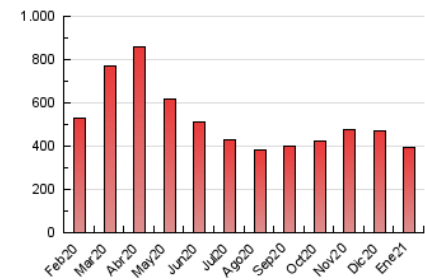

Páginas (x 1000)