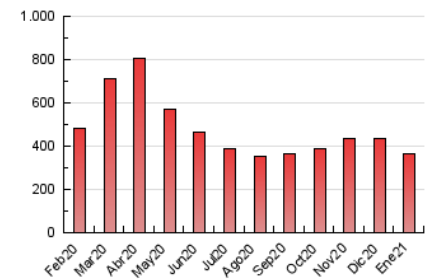

Páginas (x 1000)