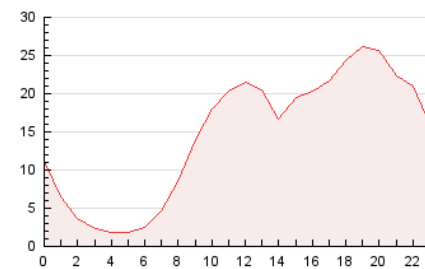

2. Secciones (Nacional e Internacional)

	PAGINAS	%
HOME	7.216	1.83 %
RESTO	387.812	98.17 %

3. Por día del mes (Nacional e Internacional)

Día	N. únicos	Visitas	Páginas	Día	N. únicos	Visitas	Páginas	Día	N. únicos	Visitas	Páginas
1	4.089	4.730	11.445	11	3.810	4.404	12.325	21	4.689	5.272	13.849
2	3.404	3.977	10.646	12	4.537	5.062	12.302	22	6.522	7.242	15.664
3	3.540	4.114	11.003	13	4.139	4.656	11.728	23	4.807	5.484	13.836
4	3.222	3.772	11.204	14	5.108	5.668	13.774	24	4.326	5.011	13.274
5	3.609	4.163	10.973	15	5.172	5.686	12.488	25	4.574	5.249	13.474
6	3.326	3.829	9.759	16	4.574	5.260	12.383	26	4.638	5.344	14.123
7	3.448	3.954	11.029	17	4.724	5.449	13.869	27	4.371	5.020	13.387
8	4.924	5.603	14.239	18	4.460	5.080	13.184	28	4.166	4.774	12.420
9	4.288	5.004	13.214	19	4.496	5.149	14.166	29	4.253	4.812	12.004
10	4.157	4.844	13.644	20	4.686	5.343	13.601	30	4.465	5.176	13.511
								31	4.276	4.987	12.510

4. Gráficas (Nacional e Internacional)

4.1 Por día de la semana (promedio)

N. únicos / Visitas (x 100)

Páginas (x 100)

4.2 Por franja horaria (promedio)

Visitas (x 1000)

Páginas (x 1000)

4.3 Por meses