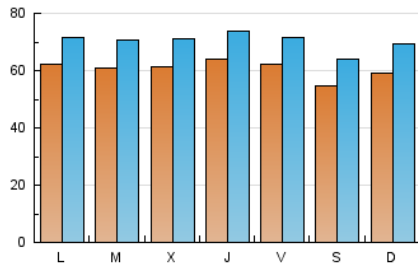

1. Cifras totales y promedios (Nacional)

MES - AÑO	NAVEGADORES UNICOS	VISITAS	PAGINAS
Enero - 2020	146.423	218.373	553.193
PROMEDIO DIARIO	6.087	7.044	17.845
PROMEDIO LUNES-VIERNES	6.223	7.180	18.187
PROMEDIO SABADO-DOMINGO	5.697	6.655	16.861
PAGINAS / VISITAS	2,53		
DURACION MEDIA VISITAS	0:07:07		
DURACION MEDIA PAGINAS	0:04:39		

2. Secciones (Nacional)

	PAGINAS	%
HOME	7.801	1.41 %
RESTO	545.392	98.59 %

3. Por día del mes (Nacional)

Día	N. únicos	Visitas	Páginas	Día	N. únicos	Visitas	Páginas	Día	N. únicos	Visitas	Páginas
1	6.055	7.126	16.157	11	5.792	6.732	17.079	21	6.856	7.962	20.067
2	6.014	6.979	17.301	12	6.043	7.138	17.787	22	6.366	7.468	19.439
3	6.123	7.102	17.884	13	6.622	7.565	20.394	23	5.939	6.857	18.749
4	5.416	6.356	16.548	14	6.269	7.245	19.182	24	6.033	6.888	17.181
5	5.401	6.311	15.573	15	6.449	7.363	18.458	25	5.321	6.205	15.283
6	5.644	6.613	15.873	16	6.736	7.813	19.574	26	5.990	7.002	18.207
7	5.489	6.355	16.872	17	6.032	6.947	16.746	27	5.859	6.747	17.837
8	5.806	6.658	17.587	18	5.412	6.271	15.502	28	5.728	6.666	17.313
9	6.907	7.892	19.044	19	6.202	7.227	18.912	29	6.045	6.966	17.911
10	7.002	8.007	19.479	20	6.697	7.685	19.308	30	6.453	7.362	18.623
								31	6.002	6.865	17.323

4. Gráficas (Nacional)

4.1 Por día de la semana (promedio)

N. únicos / Visitas (x 100)

Páginas (x 100)

4.2 Por franja horaria (promedio)

Visitas (x 1000)

Páginas (x 1000)

4.3 Por meses