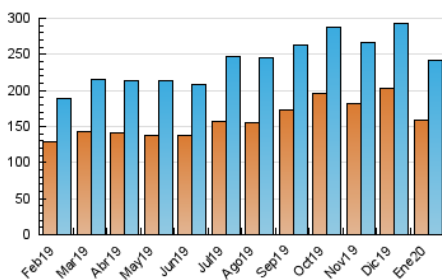

4.3 Por meses

N. únicos / Visitas (x 1000)