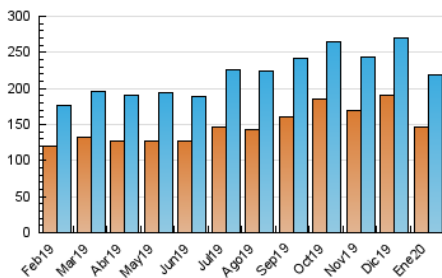

4.3 Por meses

N. únicos / Visitas (x 1000)