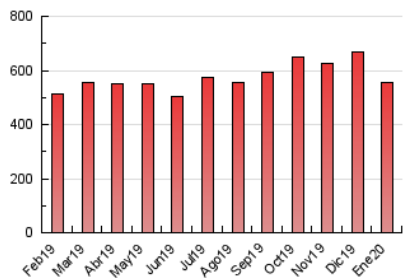

Páginas (x 1000)