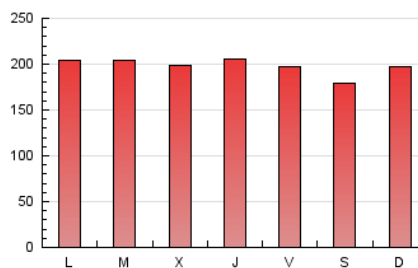

1. Cifras totales y promedios (Nacional e Internacional)

MES - AÑO	NAVEGADORES UNICOS	VISITAS	PAGINAS
Enero - 2020	158.479	241.178	613.440
PROMEDIO DIARIO	6.670	7.780	19.788
PROMEDIO LUNES-VIERNES	6.822	7.930	20.133
PROMEDIO SABADO-DOMINGO	6.235	7.349	18.797
PAGINAS / VISITAS	2,54		
DURACION MEDIA VISITAS	0:07:09		
DURACION MEDIA PAGINAS	0:04:38		

2. Secciones (Nacional e Internacional)

	PAGINAS	%
HOME	8.195	1.34 %
RESTO	605.245	98.66 %

3. Por día del mes (Nacional e Internacional)

Día	N. únicos	Visitas	Páginas	Día	N. únicos	Visitas	Páginas	Día	N. únicos	Visitas	Páginas
1	6.590	7.824	18.185	11	6.284	7.380	18.845	21	7.480	8.780	22.018
2	6.563	7.606	18.830	12	6.583	7.850	20.009	22	6.939	8.220	21.223
3	6.667	7.787	19.643	13	7.217	8.311	22.498	23	6.589	7.652	20.814
4	5.896	6.973	18.119	14	6.924	8.075	21.253	24	6.625	7.671	19.236
5	5.908	6.979	17.291	15	7.034	8.099	20.569	25	5.849	6.897	17.138
6	6.184	7.273	17.677	16	7.371	8.582	21.646	26	6.611	7.716	20.292
7	6.021	7.020	18.619	17	6.635	7.752	19.110	27	6.437	7.521	19.888
8	6.437	7.395	19.341	18	5.972	7.001	17.431	28	6.406	7.445	19.511
9	7.465	8.606	20.702	19	6.775	7.993	21.250	29	6.602	7.691	19.715
10	7.621	8.757	21.432	20	7.308	8.482	21.402	30	7.100	8.174	20.638
								31	6.689	7.666	19.115

4. Gráficas (Nacional e Internacional)

4.1 Por día de la semana (promedio)

N. únicos / Visitas (x 100)

Páginas (x 100)

4.2 Por franja horaria (promedio)

Visitas (x 1000)

Páginas (x 1000)

4.3 Por meses