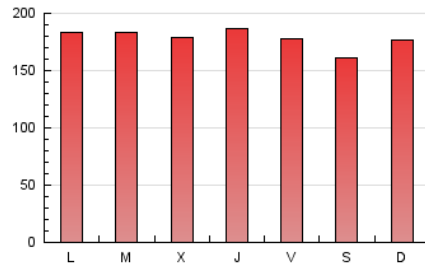

1. Cifras totales y promedios (Nacional)

MES - AÑO	NAVEGADORES UNICOS	VISITAS	PAGINAS
Enero - 2020	146.423	218.373	553.193
PROMEDIO DIARIO	6.087	7.044	17.845
PROMEDIO LUNES-VIERNES	6.223	7.180	18.187
PROMEDIO SABADO-DOMINGO	5.697	6.655	16.861
PAGINAS / VISITAS	2,53		
DURACION MEDIA VISITAS	0:07:07		
DURACION MEDIA PAGINAS	0:04:39		

2. Secciones (Nacional)

	PAGINAS	%
HOME	7.801	1.41 %
RESTO	545.392	98.59 %

3. Por día del mes (Nacional)

Día	N. únicos	Visitas	Páginas	Día	N. únicos	Visitas	Páginas	Día	N. únicos	Visitas	Páginas
1	6.055	7.126	16.157	11	5.792	6.732	17.079	21	6.856	7.962	20.067
2	6.014	6.979	17.301	12	6.043	7.138	17.787	22	6.366	7.468	19.439
3	6.123	7.102	17.884	13	6.622	7.565	20.394	23	5.939	6.857	18.749
4	5.416	6.356	16.548	14	6.269	7.245	19.182	24	6.033	6.888	17.181
5	5.401	6.311	15.573	15	6.449	7.363	18.458	25	5.321	6.205	15.283
6	5.644	6.613	15.873	16	6.736	7.813	19.574	26	5.990	7.002	18.207
7	5.489	6.355	16.872	17	6.032	6.947	16.746	27	5.859	6.747	17.837
8	5.806	6.658	17.587	18	5.412	6.271	15.502	28	5.728	6.666	17.313
9	6.907	7.892	19.044	19	6.202	7.227	18.912	29	6.045	6.966	17.911
10	7.002	8.007	19.479	20	6.697	7.685	19.308	30	6.453	7.362	18.623
								31	6.002	6.865	17.323

4. Gráficas (Nacional)

4.1 Por día de la semana (promedio)

N. únicos / Visitas (x 100)

Páginas (x 100)

4.2 Por franja horaria (promedio)

Visitas (x 1000)

Páginas (x 1000)

4.3 Por meses