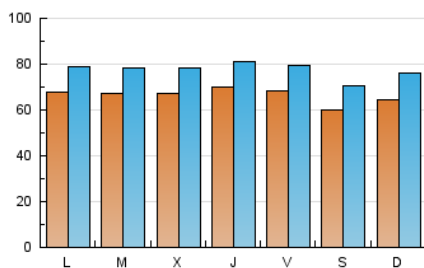

1. Cifras totales y promedios (Nacional e Internacional)

MES - AÑO	NAVEGADORES UNICOS	VISITAS	PAGINAS
Enero - 2020	158.479	241.178	613.440
PROMEDIO DIARIO	6.670	7.780	19.788
PROMEDIO LUNES-VIERNES	6.822	7.930	20.133
PROMEDIO SABADO-DOMINGO	6.235	7.349	18.797
PAGINAS / VISITAS	2,54		
DURACION MEDIA VISITAS	0:07:09		
DURACION MEDIA PAGINAS	0:04:38		

2. Secciones (Nacional e Internacional)

	PAGINAS	%
HOME	8.195	1.34 %
RESTO	605.245	98.66 %

3. Por día del mes (Nacional e Internacional)

Día	N. únicos	Visitas	Páginas	Día	N. únicos	Visitas	Páginas	Día	N. únicos	Visitas	Páginas
1	6.590	7.824	18.185	11	6.284	7.380	18.845	21	7.480	8.780	22.018
2	6.563	7.606	18.830	12	6.583	7.850	20.009	22	6.939	8.220	21.223
3	6.667	7.787	19.643	13	7.217	8.311	22.498	23	6.589	7.652	20.814
4	5.896	6.973	18.119	14	6.924	8.075	21.253	24	6.625	7.671	19.236
5	5.908	6.979	17.291	15	7.034	8.099	20.569	25	5.849	6.897	17.138
6	6.184	7.273	17.677	16	7.371	8.582	21.646	26	6.611	7.716	20.292
7	6.021	7.020	18.619	17	6.635	7.752	19.110	27	6.437	7.521	19.888
8	6.437	7.395	19.341	18	5.972	7.001	17.431	28	6.406	7.445	19.511
9	7.465	8.606	20.702	19	6.775	7.993	21.250	29	6.602	7.691	19.715
10	7.621	8.757	21.432	20	7.308	8.482	21.402	30	7.100	8.174	20.638
								31	6.689	7.666	19.115

4. Gráficas (Nacional e Internacional)

4.1 Por día de la semana (promedio)

N. únicos / Visitas (x 100)

Páginas (x 100)

4.2 Por franja horaria (promedio)

Visitas (x 1000)

Páginas (x 1000)

4.3 Por meses