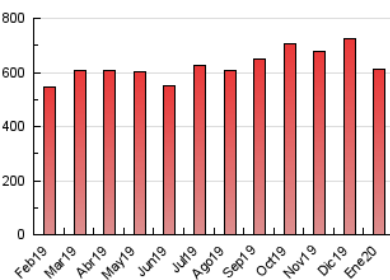

Páginas (x 1000)