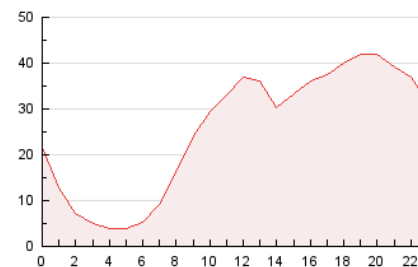

2. Secciones (Nacional e Internacional)

	PAGINAS	%
HOME	8.195	1.34 %
RESTO	605.245	98.66 %

3. Por día del mes (Nacional e Internacional)

Día	N. únicos	Visitas	Páginas	Día	N. únicos	Visitas	Páginas	Día	N. únicos	Visitas	Páginas
1	6.590	7.824	18.185	11	6.284	7.380	18.845	21	7.480	8.780	22.018
2	6.563	7.606	18.830	12	6.583	7.850	20.009	22	6.939	8.220	21.223
3	6.667	7.787	19.643	13	7.217	8.311	22.498	23	6.589	7.652	20.814
4	5.896	6.973	18.119	14	6.924	8.075	21.253	24	6.625	7.671	19.236
5	5.908	6.979	17.291	15	7.034	8.099	20.569	25	5.849	6.897	17.138
6	6.184	7.273	17.677	16	7.371	8.582	21.646	26	6.611	7.716	20.292
7	6.021	7.020	18.619	17	6.635	7.752	19.110	27	6.437	7.521	19.888
8	6.437	7.395	19.341	18	5.972	7.001	17.431	28	6.406	7.445	19.511
9	7.465	8.606	20.702	19	6.775	7.993	21.250	29	6.602	7.691	19.715
10	7.621	8.757	21.432	20	7.308	8.482	21.402	30	7.100	8.174	20.638
								31	6.689	7.666	19.115

4. Gráficas (Nacional e Internacional)

4.1 Por día de la semana (promedio)

N. únicos / Visitas (x 100)

Páginas (x 100)

4.2 Por franja horaria (promedio)

Visitas (x 1000)

Páginas (x 1000)

4.3 Por meses