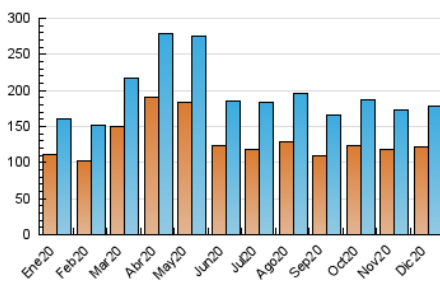

2. Secciones (Nacional)

	PAGINAS	%
HOME	15.272	5.91 %
RESTO	242.932	94.09 %

3. Por día del mes (Nacional)

Día	N. únicos	Visitas	Páginas	Día	N. únicos	Visitas	Páginas	Día	N. únicos	Visitas	Páginas
1	7.199	7.950	11.158	11	5.217	5.861	9.036	21	3.708	4.123	6.406
2	6.372	7.105	10.087	12	4.945	5.397	7.434	22	4.774	5.373	7.985
3	5.269	5.877	8.719	13	4.571	5.016	7.208	23	5.077	5.737	8.686
4	4.791	5.301	8.287	14	4.801	5.350	7.845	24	4.106	4.606	7.012
5	3.651	4.002	6.151	15	5.592	6.252	9.133	25	3.050	3.372	4.797
6	4.390	4.814	7.129	16	5.447	6.044	8.765	26	3.776	4.154	5.845
7	10.369	11.385	14.678	17	5.506	6.084	8.920	27	3.941	4.307	6.150
8	8.580	9.343	12.932	18	4.982	5.552	8.169	28	4.610	5.088	7.507
9	6.849	7.508	10.689	19	3.708	4.124	5.926	29	5.843	6.504	9.897
10	6.086	6.767	9.653	20	3.790	4.188	6.623	30	5.568	6.102	8.420
								31	4.377	4.820	6.957

4. Gráficas (Nacional)

4.1 Por día de la semana (promedio)

N. únicos / Visitas (x 100)

Páginas (x 100)

4.2 Por franja horaria (promedio)

Visitas (x 1000)

Páginas (x 1000)

4.3 Por meses

N. únicos / Visitas (x 1000)

Páginas (x 1000)

5. Observaciones

Este Medio Electrónico de Comunicación ha sido medido por la herramienta Google Analytics de Google

6. Definiciones básicas (Para más información ver Normas Técnicas para el Control de los Medios Electrónicos de Comunicación)

Visita:

Una secuencia ininterrumpida de páginas servidas a un usuario válido. Si dicho usuario no realiza peticiones de páginas en un periodo de tiempo (30 min) la siguiente petición constituirá el inicio de una nueva visita.