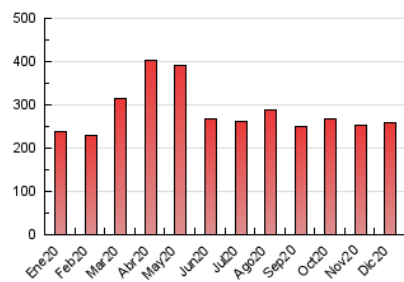

1. Cifras totales y promedios (Nacional)

MES - AÑO	NAVEGADORES UNICOS	VISITAS	PAGINAS
Diciembre - 2020	122.407	178.106	258.204
PROMEDIO DIARIO	5.192	5.745	8.329
PROMEDIO LUNES-VIERNES	5.573	6.178	8.945
PROMEDIO SABADO-DOMINGO	4.097	4.500	6.558
PAGINAS / VISITAS	1,45		
DURACION MEDIA VISITAS	0:01:44		
DURACION MEDIA PAGINAS	0:03:36		

2. Secciones (Nacional)

	PAGINAS	%
HOME	15.272	5.91 %
RESTO	242.932	94.09 %

3. Por día del mes (Nacional)

Día	N. únicos	Visitas	Páginas	Día	N. únicos	Visitas	Páginas	Día	N. únicos	Visitas	Páginas
1	7.199	7.950	11.158	11	5.217	5.861	9.036	21	3.708	4.123	6.406
2	6.372	7.105	10.087	12	4.945	5.397	7.434	22	4.774	5.373	7.985
3	5.269	5.877	8.719	13	4.571	5.016	7.208	23	5.077	5.737	8.686
4	4.791	5.301	8.287	14	4.801	5.350	7.845	24	4.106	4.606	7.012
5	3.651	4.002	6.151	15	5.592	6.252	9.133	25	3.050	3.372	4.797
6	4.390	4.814	7.129	16	5.447	6.044	8.765	26	3.776	4.154	5.845
7	10.369	11.385	14.678	17	5.506	6.084	8.920	27	3.941	4.307	6.150
8	8.580	9.343	12.932	18	4.982	5.552	8.169	28	4.610	5.088	7.507
9	6.849	7.508	10.689	19	3.708	4.124	5.926	29	5.843	6.504	9.897
10	6.086	6.767	9.653	20	3.790	4.188	6.623	30	5.568	6.102	8.420
								31	4.377	4.820	6.957

4. Gráficas (Nacional)

4.1 Por día de la semana (promedio)

N. únicos / Visitas (x 100)

Páginas (x 100)

4.2 Por franja horaria (promedio)

Visitas (x 1000)

Páginas (x 1000)

4.3 Por meses

N. únicos / Visitas (x 1000)

Páginas (x 1000)

5. Observaciones

Este Medio Electrónico de Comunicación ha sido medido por la herramienta Google Analytics de Google

6. Definiciones básicas (Para más información ver Normas Técnicas para el Control de los Medios Electrónicos de Comunicación)