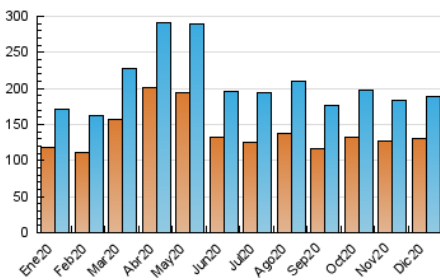

4.3 Por meses

N. únicos / Visitas (x 1000)