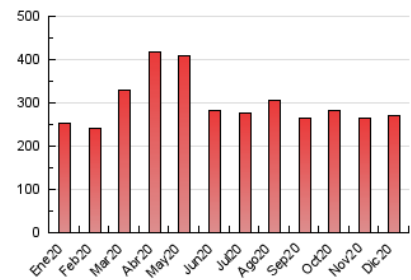

Páginas (x 1000)