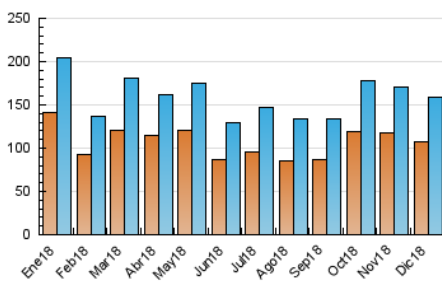

4.3 Por meses

N. únicos / Visitas (x 1000)