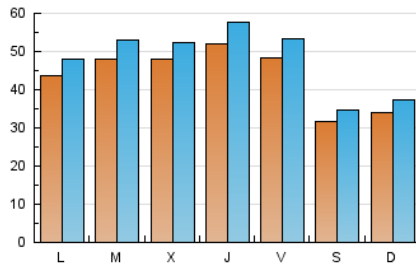

1. Cifras totales y promedios (Nacional)

MES - AÑO	NAVEGADORES UNICOS	VISITAS	PAGINAS
Diciembre - 2018	98.079	146.633	233.272
PROMEDIO DIARIO	4.301	4.730	7.525
PROMEDIO LUNES-VIERNES	4.781	5.266	8.386
PROMEDIO SABADO-DOMINGO	3.293	3.604	5.717
PAGINAS / VISITAS	1,59		
DURACION MEDIA VISITAS	0:01:27		
DURACION MEDIA PAGINAS	0:02:27		

2. Secciones (Nacional)

	PAGINAS	%
HOME	20.958	8.98 %
RESTO	212.314	91.02 %

3. Por día del mes (Nacional)

Día	N. únicos	Visitas	Páginas	Día	N. únicos	Visitas	Páginas	Día	N. únicos	Visitas	Páginas
1	2.530	2.824	4.901	11	4.103	4.502	7.268	21	5.404	5.978	8.510
2	2.627	2.891	4.645	12	4.615	5.044	9.082	22	3.116	3.413	5.308
3	3.532	3.936	6.323	13	4.533	4.969	8.253	23	2.777	3.031	5.038
4	5.292	5.940	10.498	14	4.916	5.496	8.739	24	4.071	4.413	7.198
5	4.529	5.078	8.987	15	3.352	3.671	5.653	25	4.137	4.434	6.520
6	3.218	3.604	5.949	16	4.223	4.600	6.881	26	4.747	5.059	7.897
7	3.814	4.262	6.995	17	4.806	5.255	8.320	27	5.528	6.165	9.989
8	2.622	2.945	5.124	18	5.728	6.339	9.652	28	5.158	5.612	8.546
9	2.925	3.237	5.500	19	5.251	5.731	8.809	29	4.260	4.549	6.790
10	3.984	4.442	7.328	20	7.579	8.385	12.622	30	4.501	4.878	7.333
								31	5.450	5.950	8.614

4. Gráficas (Nacional)

4.1 Por día de la semana (promedio)

N. únicos / Visitas (x 100)

Páginas (x 100)

4.2 Por franja horaria (promedio)

Visitas (x 1000)

Páginas (x 1000)

4.3 Por meses