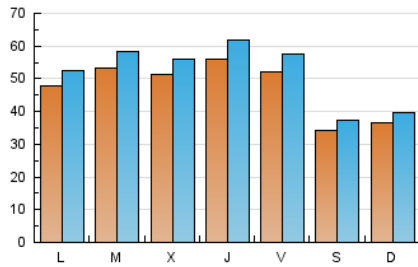

1. Cifras totales y promedios (Nacional e Internacional)

MES - AÑO	NAVEGADORES UNICOS	VISITAS	PAGINAS
Diciembre - 2018	107.561	158.191	248.905
PROMEDIO DIARIO	4.654	5.103	8.029
PROMEDIO LUNES-VIERNES	5.190	5.696	8.967
PROMEDIO SABADO-DOMINGO	3.529	3.858	6.059
PAGINAS / VISITAS	1,57		
DURACION MEDIA VISITAS	0:01:24		
DURACION MEDIA PAGINAS	0:02:27		

2. Secciones (Nacional e Internacional)

	PAGINAS	%
HOME	22.390	9.00 %
RESTO	226.515	91.00 %

3. Por día del mes (Nacional e Internacional)

Día	N. únicos	Visitas	Páginas	Día	N. únicos	Visitas	Páginas	Día	N. únicos	Visitas	Páginas
1	2.762	3.070	5.207	11	4.609	5.031	7.902	21	5.993	6.588	9.212
2	2.880	3.159	5.005	12	4.920	5.361	9.578	22	3.311	3.626	5.597
3	4.088	4.520	7.000	13	4.810	5.264	8.717	23	2.926	3.191	5.238
4	6.060	6.742	11.613	14	5.266	5.884	9.439	24	4.276	4.636	7.489
5	4.912	5.487	9.585	15	3.600	3.936	6.022	25	4.385	4.696	6.842
6	3.503	3.914	6.394	16	4.451	4.853	7.239	26	4.976	5.302	8.244
7	4.171	4.646	7.555	17	5.092	5.559	8.732	27	5.846	6.501	10.501
8	2.877	3.219	5.555	18	6.241	6.811	10.337	28	5.449	5.922	8.974
9	3.217	3.556	5.917	19	5.701	6.204	9.416	29	4.493	4.799	7.109
10	4.475	4.968	8.006	20	8.250	9.084	13.500	30	4.774	5.166	7.699
								31	5.964	6.496	9.281

4. Gráficas (Nacional e Internacional)

4.1 Por día de la semana (promedio)

N. únicos / Visitas (x 100)

Páginas (x 100)

4.2 Por franja horaria (promedio)

Visitas (x 1000)

Páginas (x 1000)

4.3 Por meses