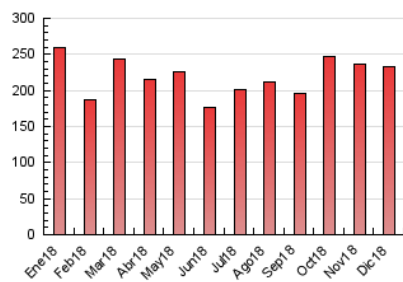

Páginas (x 1000)