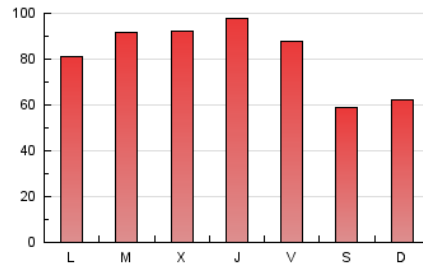

1. Cifras totales y promedios (Nacional e Internacional)

MES - AÑO	NAVEGADORES UNICOS	VISITAS	PAGINAS
Diciembre - 2018	107.561	158.191	248.905
PROMEDIO DIARIO	4.654	5.103	8.029
PROMEDIO LUNES-VIERNES	5.190	5.696	8.967
PROMEDIO SABADO-DOMINGO	3.529	3.858	6.059
PAGINAS / VISITAS	1,57		
DURACION MEDIA VISITAS	0:01:24		
DURACION MEDIA PAGINAS	0:02:27		

2. Secciones (Nacional e Internacional)

	PAGINAS	%
HOME	22.390	9.00 %
RESTO	226.515	91.00 %

3. Por día del mes (Nacional e Internacional)

Día	N. únicos	Visitas	Páginas	Día	N. únicos	Visitas	Páginas	Día	N. únicos	Visitas	Páginas
1	2.762	3.070	5.207	11	4.609	5.031	7.902	21	5.993	6.588	9.212
2	2.880	3.159	5.005	12	4.920	5.361	9.578	22	3.311	3.626	5.597
3	4.088	4.520	7.000	13	4.810	5.264	8.717	23	2.926	3.191	5.238
4	6.060	6.742	11.613	14	5.266	5.884	9.439	24	4.276	4.636	7.489
5	4.912	5.487	9.585	15	3.600	3.936	6.022	25	4.385	4.696	6.842
6	3.503	3.914	6.394	16	4.451	4.853	7.239	26	4.976	5.302	8.244
7	4.171	4.646	7.555	17	5.092	5.559	8.732	27	5.846	6.501	10.501
8	2.877	3.219	5.555	18	6.241	6.811	10.337	28	5.449	5.922	8.974
9	3.217	3.556	5.917	19	5.701	6.204	9.416	29	4.493	4.799	7.109
10	4.475	4.968	8.006	20	8.250	9.084	13.500	30	4.774	5.166	7.699
								31	5.964	6.496	9.281

4. Gráficas (Nacional e Internacional)

4.1 Por día de la semana (promedio)

N. únicos / Visitas (x 100)

Páginas (x 100)

4.2 Por franja horaria (promedio)

Visitas (x 1000)

Páginas (x 1000)

4.3 Por meses