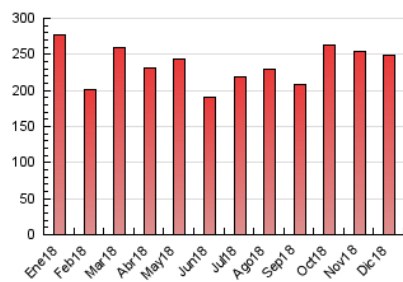

Páginas (x 1000)