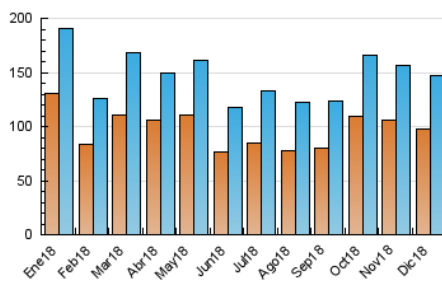

2. Secciones (Nacional)

	PAGINAS	%
HOME	20.958	8.98 %
RESTO	212.314	91.02 %

3. Por día del mes (Nacional)

Día	N. únicos	Visitas	Páginas	Día	N. únicos	Visitas	Páginas	Día	N. únicos	Visitas	Páginas
1	2.530	2.824	4.901	11	4.103	4.502	7.268	21	5.404	5.978	8.510
2	2.627	2.891	4.645	12	4.615	5.044	9.082	22	3.116	3.413	5.308
3	3.532	3.936	6.323	13	4.533	4.969	8.253	23	2.777	3.031	5.038
4	5.292	5.940	10.498	14	4.916	5.496	8.739	24	4.071	4.413	7.198
5	4.529	5.078	8.987	15	3.352	3.671	5.653	25	4.137	4.434	6.520
6	3.218	3.604	5.949	16	4.223	4.600	6.881	26	4.747	5.059	7.897
7	3.814	4.262	6.995	17	4.806	5.255	8.320	27	5.528	6.165	9.989
8	2.622	2.945	5.124	18	5.728	6.339	9.652	28	5.158	5.612	8.546
9	2.925	3.237	5.500	19	5.251	5.731	8.809	29	4.260	4.549	6.790
10	3.984	4.442	7.328	20	7.579	8.385	12.622	30	4.501	4.878	7.333
								31	5.450	5.950	8.614

4. Gráficas (Nacional)

4.1 Por día de la semana (promedio)

N. únicos / Visitas (x 100)

Páginas (x 100)

4.2 Por franja horaria (promedio)

Visitas (x 1000)

Páginas (x 1000)

4.3 Por meses

N. únicos / Visitas (x 1000)

Páginas (x 1000)

5. Observaciones

Este Medio Electrónico de Comunicación ha sido medido por la herramienta Google Analytics de Google

6. Definiciones básicas (Para más información ver Normas Técnicas para el Control de los Medios Electrónicos de Comunicación)

Visita:

Una secuencia ininterrumpida de páginas servidas a un usuario válido. Si dicho usuario no realiza peticiones de páginas en un periodo de tiempo (30 min) la siguiente petición constituirá el inicio de una nueva visita.