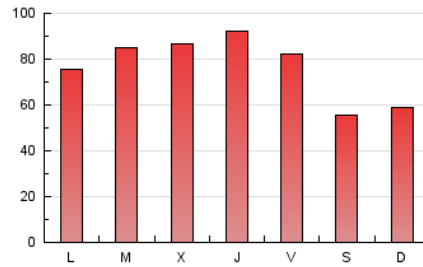

1. Cifras totales y promedios (Nacional)

MES - AÑO	NAVEGADORES UNICOS	VISITAS	PAGINAS
Diciembre - 2018	98.079	146.633	233.272
PROMEDIO DIARIO	4.301	4.730	7.525
PROMEDIO LUNES-VIERNES	4.781	5.266	8.386
PROMEDIO SABADO-DOMINGO	3.293	3.604	5.717
PAGINAS / VISITAS	1,59		
DURACION MEDIA VISITAS	0:01:27		
DURACION MEDIA PAGINAS	0:02:27		

2. Secciones (Nacional)

	PAGINAS	%
HOME	20.958	8.98 %
RESTO	212.314	91.02 %

3. Por día del mes (Nacional)

Día	N. únicos	Visitas	Páginas	Día	N. únicos	Visitas	Páginas	Día	N. únicos	Visitas	Páginas
1	2.530	2.824	4.901	11	4.103	4.502	7.268	21	5.404	5.978	8.510
2	2.627	2.891	4.645	12	4.615	5.044	9.082	22	3.116	3.413	5.308
3	3.532	3.936	6.323	13	4.533	4.969	8.253	23	2.777	3.031	5.038
4	5.292	5.940	10.498	14	4.916	5.496	8.739	24	4.071	4.413	7.198
5	4.529	5.078	8.987	15	3.352	3.671	5.653	25	4.137	4.434	6.520
6	3.218	3.604	5.949	16	4.223	4.600	6.881	26	4.747	5.059	7.897
7	3.814	4.262	6.995	17	4.806	5.255	8.320	27	5.528	6.165	9.989
8	2.622	2.945	5.124	18	5.728	6.339	9.652	28	5.158	5.612	8.546
9	2.925	3.237	5.500	19	5.251	5.731	8.809	29	4.260	4.549	6.790
10	3.984	4.442	7.328	20	7.579	8.385	12.622	30	4.501	4.878	7.333
								31	5.450	5.950	8.614

4. Gráficas (Nacional)

4.1 Por día de la semana (promedio)

N. únicos / Visitas (x 100)

Páginas (x 100)

4.2 Por franja horaria (promedio)

Visitas (x 1000)

Páginas (x 1000)

4.3 Por meses