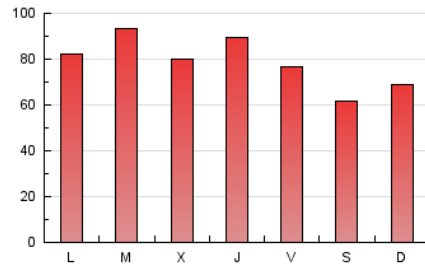

1. Cifras totales y promedios (Nacional)

MES - AÑO	NAVEGADORES UNICOS	VISITAS	PAGINAS
Noviembre - 2018	106.123	156.932	237.167
PROMEDIO DIARIO	4.741	5.231	7.906
PROMEDIO LUNES-VIERNES	4.984	5.516	8.415
PROMEDIO SABADO-DOMINGO	4.071	4.448	6.505
PAGINAS / VISITAS	1,51		
DURACION MEDIA VISITAS	0:01:24		
DURACION MEDIA PAGINAS	0:02:43		

2. Secciones (Nacional)

	PAGINAS	%
HOME	18.395	7.76 %
RESTO	218.772	92.24 %

3. Por día del mes (Nacional)

Día	N. únicos	Visitas	Páginas	Día	N. únicos	Visitas	Páginas	Día	N. únicos	Visitas	Páginas
1	2.922	3.232	5.337	11	7.070	7.676	10.197	21	3.556	3.938	6.572
2	3.200	3.580	5.681	12	6.623	7.316	10.456	22	7.362	8.198	11.888
3	2.760	3.035	4.602	13	5.483	6.121	9.294	23	6.807	7.385	10.442
4	3.329	3.694	5.578	14	4.979	5.528	8.270	24	4.762	5.127	7.354
5	3.974	4.344	6.875	15	5.796	6.487	9.937	25	3.693	4.026	5.921
6	6.031	6.636	9.697	16	4.218	4.660	7.227	26	5.649	6.154	9.026
7	5.359	5.989	8.903	17	3.329	3.708	5.911	27	6.200	6.875	10.574
8	4.935	5.497	8.368	18	3.274	3.620	5.785	28	4.931	5.481	8.167
9	5.186	5.593	8.355	19	3.535	3.933	6.559	29	5.017	5.652	9.227
10	4.351	4.698	6.695	20	4.458	4.910	7.771	30	3.433	3.839	6.498

4. Gráficas (Nacional)

4.1 Por día de la semana (promedio)

N. únicos / Visitas (x 100)

Páginas (x 100)

4.2 Por franja horaria (promedio)

Visitas (x 1000)

Páginas (x 1000)

4.3 Por meses