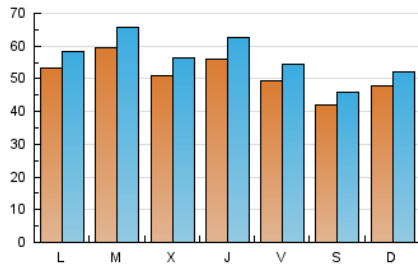

1. Cifras totales y promedios (Nacional e Internacional)

MES - AÑO	NAVEGADORES UNICOS	VISITAS	PAGINAS
Noviembre - 2018	117.041	169.892	254.618
PROMEDIO DIARIO	5.142	5.663	8.487
PROMEDIO LUNES-VIERNES	5.381	5.944	9.000
PROMEDIO SABADO-DOMINGO	4.483	4.891	7.078
PAGINAS / VISITAS	1,50		
DURACION MEDIA VISITAS	0:01:21		
DURACION MEDIA PAGINAS	0:02:43		

2. Secciones (Nacional e Internacional)

	PAGINAS	%
HOME	19.735	7.75 %
RESTO	234.883	92.25 %

3. Por día del mes (Nacional e Internacional)

Día	N. únicos	Visitas	Páginas	Día	N. únicos	Visitas	Páginas	Día	N. únicos	Visitas	Páginas
1	3.226	3.561	5.792	11	7.933	8.589	11.266	21	3.870	4.286	7.123
2	3.584	3.998	6.203	12	7.017	7.773	11.060	22	7.861	8.736	12.671
3	3.095	3.396	5.140	13	5.940	6.625	9.962	23	7.355	7.997	11.247
4	3.631	4.016	6.019	14	5.423	6.003	8.873	24	5.142	5.534	7.877
5	4.294	4.686	7.310	15	6.172	6.952	10.585	25	3.992	4.350	6.336
6	6.447	7.084	10.274	16	4.588	5.050	7.725	26	6.120	6.608	9.608
7	5.825	6.488	9.537	17	3.564	3.960	6.272	27	6.635	7.300	11.189
8	5.357	5.945	9.067	18	3.517	3.894	6.229	28	5.234	5.805	8.598
9	5.513	5.937	8.816	19	3.903	4.329	7.174	29	5.430	6.105	9.870
10	4.992	5.389	7.487	20	4.847	5.327	8.356	30	3.744	4.169	6.952

4. Gráficas (Nacional e Internacional)

4.1 Por día de la semana (promedio)

N. únicos / Visitas (x 100)

Páginas (x 100)

4.2 Por franja horaria (promedio)

Visitas (x 1000)

Páginas (x 1000)

4.3 Por meses