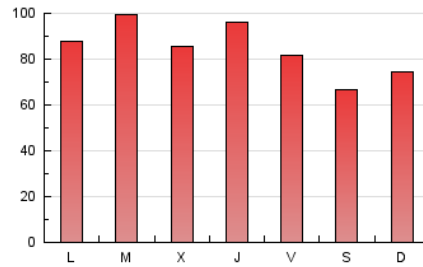

1. Cifras totales y promedios (Nacional e Internacional)

MES - AÑO	NAVEGADORES UNICOS	VISITAS	PAGINAS
Noviembre - 2018	117.041	169.892	254.618
PROMEDIO DIARIO	5.142	5.663	8.487
PROMEDIO LUNES-VIERNES	5.381	5.944	9.000
PROMEDIO SABADO-DOMINGO	4.483	4.891	7.078
PAGINAS / VISITAS	1,50		
DURACION MEDIA VISITAS	0:01:21		
DURACION MEDIA PAGINAS	0:02:43		

2. Secciones (Nacional e Internacional)

	PAGINAS	%
HOME	19.735	7.75 %
RESTO	234.883	92.25 %

3. Por día del mes (Nacional e Internacional)

Día	N. únicos	Visitas	Páginas	Día	N. únicos	Visitas	Páginas	Día	N. únicos	Visitas	Páginas
1	3.226	3.561	5.792	11	7.933	8.589	11.266	21	3.870	4.286	7.123
2	3.584	3.998	6.203	12	7.017	7.773	11.060	22	7.861	8.736	12.671
3	3.095	3.396	5.140	13	5.940	6.625	9.962	23	7.355	7.997	11.247
4	3.631	4.016	6.019	14	5.423	6.003	8.873	24	5.142	5.534	7.877
5	4.294	4.686	7.310	15	6.172	6.952	10.585	25	3.992	4.350	6.336
6	6.447	7.084	10.274	16	4.588	5.050	7.725	26	6.120	6.608	9.608
7	5.825	6.488	9.537	17	3.564	3.960	6.272	27	6.635	7.300	11.189
8	5.357	5.945	9.067	18	3.517	3.894	6.229	28	5.234	5.805	8.598
9	5.513	5.937	8.816	19	3.903	4.329	7.174	29	5.430	6.105	9.870
10	4.992	5.389	7.487	20	4.847	5.327	8.356	30	3.744	4.169	6.952

4. Gráficas (Nacional e Internacional)

4.1 Por día de la semana (promedio)

N. únicos / Visitas (x 100)

Páginas (x 100)

4.2 Por franja horaria (promedio)

Visitas (x 1000)

Páginas (x 1000)

4.3 Por meses