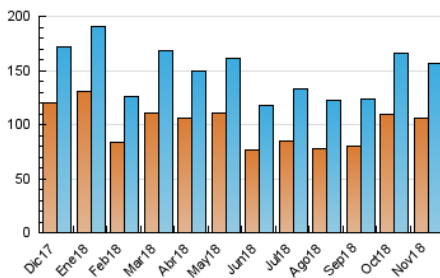

2. Secciones (Nacional)

	PAGINAS	%
HOME	18.395	7.76 %
RESTO	218.772	92.24 %

3. Por día del mes (Nacional)

Día	N. únicos	Visitas	Páginas	Día	N. únicos	Visitas	Páginas	Día	N. únicos	Visitas	Páginas
1	2.922	3.232	5.337	11	7.070	7.676	10.197	21	3.556	3.938	6.572
2	3.200	3.580	5.681	12	6.623	7.316	10.456	22	7.362	8.198	11.888
3	2.760	3.035	4.602	13	5.483	6.121	9.294	23	6.807	7.385	10.442
4	3.329	3.694	5.578	14	4.979	5.528	8.270	24	4.762	5.127	7.354
5	3.974	4.344	6.875	15	5.796	6.487	9.937	25	3.693	4.026	5.921
6	6.031	6.636	9.697	16	4.218	4.660	7.227	26	5.649	6.154	9.026
7	5.359	5.989	8.903	17	3.329	3.708	5.911	27	6.200	6.875	10.574
8	4.935	5.497	8.368	18	3.274	3.620	5.785	28	4.931	5.481	8.167
9	5.186	5.593	8.355	19	3.535	3.933	6.559	29	5.017	5.652	9.227
10	4.351	4.698	6.695	20	4.458	4.910	7.771	30	3.433	3.839	6.498

4. Gráficas (Nacional)

4.1 Por día de la semana (promedio)

N. únicos / Visitas (x 100)

Páginas (x 100)

4.2 Por franja horaria (promedio)

Visitas (x 1000)

Páginas (x 1000)

4.3 Por meses

N. únicos / Visitas (x 1000)

Páginas (x 1000)

5. Observaciones

Este Medio Electrónico de Comunicación ha sido medido por la herramienta Google Analytics de Google

6. Definiciones básicas (Para más información ver Normas Técnicas para el Control de los Medios Electrónicos de Comunicación)

Visita:

Una secuencia ininterrumpida de páginas servidas a un usuario válido. Si dicho usuario no realiza peticiones de páginas en un periodo de tiempo (30 min) la siguiente petición constituirá el inicio de una nueva visita.