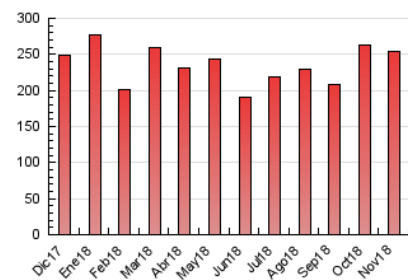

Páginas (x 1000)