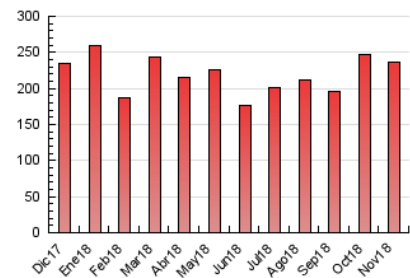

Páginas (x 1000)