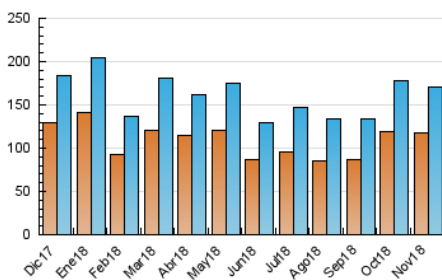

4.3 Por meses

N. únicos / Visitas (x 1000)