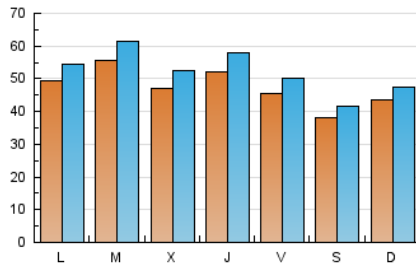

1. Cifras totales y promedios (Nacional)

MES - AÑO	NAVEGADORES UNICOS	VISITAS	PAGINAS
Noviembre - 2018	106.123	156.932	237.167
PROMEDIO DIARIO	4.741	5.231	7.906
PROMEDIO LUNES-VIERNES	4.984	5.516	8.415
PROMEDIO SABADO-DOMINGO	4.071	4.448	6.505
PAGINAS / VISITAS	1,51		
DURACION MEDIA VISITAS	0:01:24		
DURACION MEDIA PAGINAS	0:02:43		

2. Secciones (Nacional)

	PAGINAS	%
HOME	18.395	7.76 %
RESTO	218.772	92.24 %

3. Por día del mes (Nacional)

Día	N. únicos	Visitas	Páginas	Día	N. únicos	Visitas	Páginas	Día	N. únicos	Visitas	Páginas
1	2.922	3.232	5.337	11	7.070	7.676	10.197	21	3.556	3.938	6.572
2	3.200	3.580	5.681	12	6.623	7.316	10.456	22	7.362	8.198	11.888
3	2.760	3.035	4.602	13	5.483	6.121	9.294	23	6.807	7.385	10.442
4	3.329	3.694	5.578	14	4.979	5.528	8.270	24	4.762	5.127	7.354
5	3.974	4.344	6.875	15	5.796	6.487	9.937	25	3.693	4.026	5.921
6	6.031	6.636	9.697	16	4.218	4.660	7.227	26	5.649	6.154	9.026
7	5.359	5.989	8.903	17	3.329	3.708	5.911	27	6.200	6.875	10.574
8	4.935	5.497	8.368	18	3.274	3.620	5.785	28	4.931	5.481	8.167
9	5.186	5.593	8.355	19	3.535	3.933	6.559	29	5.017	5.652	9.227
10	4.351	4.698	6.695	20	4.458	4.910	7.771	30	3.433	3.839	6.498

4. Gráficas (Nacional)

4.1 Por día de la semana (promedio)

N. únicos / Visitas (x 100)

Páginas (x 100)

4.2 Por franja horaria (promedio)

Visitas (x 1000)

Páginas (x 1000)

4.3 Por meses