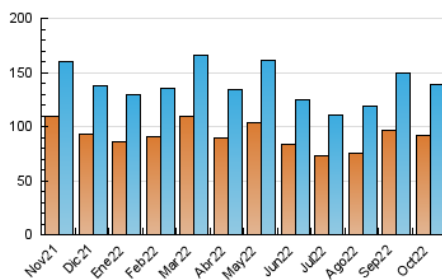

2. Secciones (Nacional)

	PAGINAS	%
HOME	25.888	11.75 %
RESTO	194.406	88.25 %

3. Por día del mes (Nacional)

Día	N. únicos	Visitas	Páginas	Día	N. únicos	Visitas	Páginas	Día	N. únicos	Visitas	Páginas
1	2.555	2.893	4.327	11	4.429	4.984	7.860	21	3.893	4.424	7.280
2	2.848	3.216	5.266	12	4.048	4.563	7.033	22	2.570	2.859	4.600
3	3.553	4.061	6.439	13	5.593	6.387	9.533	23	2.938	3.244	5.184
4	4.158	4.724	7.563	14	5.183	5.873	8.973	24	3.698	4.179	6.598
5	4.802	5.520	8.920	15	3.174	3.538	5.487	25	4.312	4.837	7.757
6	5.759	6.501	9.764	16	3.116	3.560	5.394	26	3.773	4.255	6.808
7	4.617	5.233	8.831	17	4.479	5.106	8.417	27	3.928	4.453	7.447
8	3.256	3.671	5.737	18	5.977	6.696	10.389	28	3.465	3.935	6.550
9	3.882	4.347	6.748	19	4.332	4.892	7.990	29	2.436	2.686	4.359
10	5.500	6.265	9.914	20	3.851	4.364	7.447	30	2.758	3.072	4.927
								31	3.807	4.256	6.752

4. Gráficas (Nacional)

4.1 Por día de la semana (promedio)

N. únicos / Visitas (x 100)

Páginas (x 100)

4.2 Por franja horaria (promedio)

Visitas (x 1000)

Páginas (x 1000)

4.3 Por meses

N. únicos / Visitas (x 1000)

Páginas (x 1000)

5. Observaciones

Este Medio Electrónico de Comunicación ha sido medido por la herramienta Google Analytics de Google (Universal Analytics)

6. Definiciones básicas (Para más información ver Normas Técnicas para el Control de los Medios Electrónicos de Comunicación)

Visita:

Una secuencia ininterrumpida de páginas servidas a un usuario válido. Si dicho usuario no realiza peticiones de páginas en un periodo de tiempo (30 min) la siguiente petición constituirá el inicio de una nueva visita.