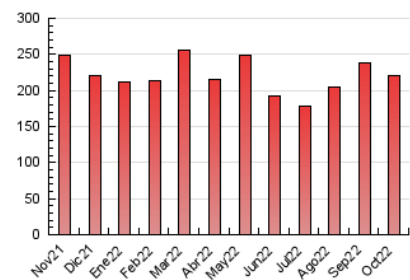

Páginas (x 1000)