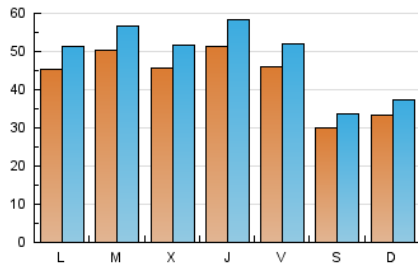

1. Cifras totales y promedios (Nacional e Internacional)

MES - AÑO	NAVEGADORES UNICOS	VISITAS	PAGINAS
Octubre - 2022	99.178	148.542	234.504
PROMEDIO DIARIO	4.248	4.792	7.565
PROMEDIO LUNES-VIERNES	4.761	5.384	8.525
PROMEDIO SABADO-DOMINGO	3.170	3.549	5.548
PAGINAS / VISITAS	1,58		
DURACION MEDIA VISITAS	0:01:52		
DURACION MEDIA PAGINAS	0:03:12		

2. Secciones (Nacional e Internacional)

	PAGINAS	%
HOME	27.766	11.84 %
RESTO	206.738	88.16 %

3. Por día del mes (Nacional e Internacional)

Día	N. únicos	Visitas	Páginas	Día	N. únicos	Visitas	Páginas	Día	N. únicos	Visitas	Páginas
1	2.777	3.141	4.708	11	4.730	5.328	8.323	21	4.174	4.739	7.709
2	3.061	3.461	5.585	12	4.355	4.923	7.566	22	2.770	3.076	4.895
3	3.787	4.323	6.798	13	6.014	6.869	10.231	23	3.146	3.475	5.509
4	4.426	5.022	7.987	14	5.561	6.298	9.557	24	4.185	4.694	7.238
5	5.129	5.869	9.402	15	3.406	3.795	5.869	25	4.612	5.176	8.262
6	6.121	6.927	10.372	16	3.327	3.800	5.796	26	4.095	4.605	7.292
7	4.943	5.583	9.324	17	4.787	5.435	8.936	27	4.219	4.774	7.882
8	3.479	3.915	6.065	18	6.331	7.080	11.080	28	3.726	4.214	6.906
9	4.131	4.621	7.141	19	4.653	5.233	8.437	29	2.620	2.890	4.641
10	5.879	6.696	10.615	20	4.162	4.698	7.912	30	2.980	3.312	5.270
								31	4.096	4.570	7.196

4. Gráficas (Nacional e Internacional)

4.1 Por día de la semana (promedio)

N. únicos / Visitas (x 100)

Páginas (x 100)

4.2 Por franja horaria (promedio)

Visitas_ (x 1000)

Páginas (x 1000)

4.3 Por meses