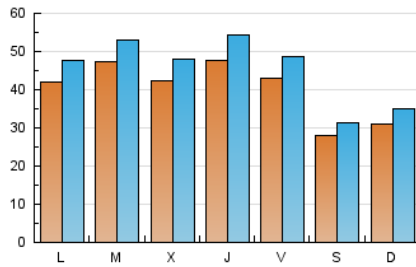

1. Cifras totales y promedios (Nacional)

MES - AÑO	NAVEGADORES UNICOS	VISITAS	PAGINAS
Octubre - 2022	91.620	138.594	220.294
PROMEDIO DIARIO	3.958	4.471	7.106
PROMEDIO LUNES-VIERNES	4.436	5.024	8.013
PROMEDIO SABADO-DOMINGO	2.953	3.309	5.203
PAGINAS / VISITAS	1,59		
DURACION MEDIA VISITAS	0:01:54		
DURACION MEDIA PAGINAS	0:03:12		

2. Secciones (Nacional)

	PAGINAS	%
HOME	25.888	11.75 %
RESTO	194.406	88.25 %

3. Por día del mes (Nacional)

Día	N. únicos	Visitas	Páginas	Día	N. únicos	Visitas	Páginas	Día	N. únicos	Visitas	Páginas
1	2.555	2.893	4.327	11	4.429	4.984	7.860	21	3.893	4.424	7.280
2	2.848	3.216	5.266	12	4.048	4.563	7.033	22	2.570	2.859	4.600
3	3.553	4.061	6.439	13	5.593	6.387	9.533	23	2.938	3.244	5.184
4	4.158	4.724	7.563	14	5.183	5.873	8.973	24	3.698	4.179	6.598
5	4.802	5.520	8.920	15	3.174	3.538	5.487	25	4.312	4.837	7.757
6	5.759	6.501	9.764	16	3.116	3.560	5.394	26	3.773	4.255	6.808
7	4.617	5.233	8.831	17	4.479	5.106	8.417	27	3.928	4.453	7.447
8	3.256	3.671	5.737	18	5.977	6.696	10.389	28	3.465	3.935	6.550
9	3.882	4.347	6.748	19	4.332	4.892	7.990	29	2.436	2.686	4.359
10	5.500	6.265	9.914	20	3.851	4.364	7.447	30	2.758	3.072	4.927
								31	3.807	4.256	6.752

4. Gráficas (Nacional)

4.1 Por día de la semana (promedio)

N. únicos / Visitas (x 100)

Páginas (x 100)

4.2 Por franja horaria (promedio)

Visitas (x 1000)

Páginas (x 1000)

4.3 Por meses