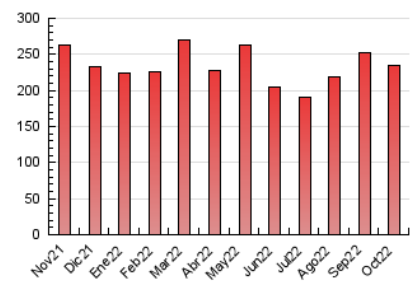

Páginas (x 1000)