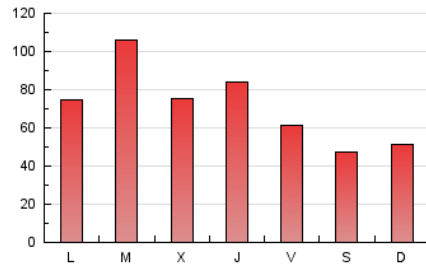

1. Cifras totales y promedios (Nacional e Internacional)

MES - AÑO	NAVEGADORES UNICOS	VISITAS	PAGINAS
Octubre - 2019	114.530	162.562	226.716
PROMEDIO DIARIO	4.746	5.244	7.313
PROMEDIO LUNES-VIERNES	5.261	5.817	8.141
PROMEDIO SABADO-DOMINGO	3.267	3.596	4.934
PAGINAS / VISITAS	1,39		
DURACION MEDIA VISITAS	0:01:09		
DURACION MEDIA PAGINAS	0:02:55		

2. Secciones (Nacional e Internacional)

	PAGINAS	%
HOME	20.822	9.18 %
RESTO	205.894	90.82 %

3. Por día del mes (Nacional e Internacional)

Día	N. únicos	Visitas	Páginas	Día	N. únicos	Visitas	Páginas	Día	N. únicos	Visitas	Páginas
1	7.867	8.590	11.474	11	4.030	4.480	6.584	21	5.623	6.162	8.394
2	4.916	5.454	7.735	12	3.250	3.589	5.022	22	8.844	9.813	13.004
3	5.643	6.373	9.389	13	3.196	3.495	4.972	23	6.614	7.244	9.645
4	3.913	4.401	6.129	14	3.980	4.438	5.955	24	5.965	6.566	9.020
5	3.018	3.350	4.628	15	5.982	6.485	9.141	25	5.018	5.528	8.051
6	3.374	3.715	5.148	16	3.637	4.026	5.545	26	3.093	3.430	4.666
7	4.872	5.423	7.646	17	3.843	4.273	6.297	27	3.609	3.923	5.461
8	7.250	7.974	11.045	18	2.324	2.574	3.768	28	5.084	5.608	7.889
9	5.261	5.766	8.045	19	3.094	3.422	4.524	29	5.143	5.741	8.463
10	5.727	6.383	9.080	20	3.498	3.840	5.054	30	4.183	4.626	6.720
								31	5.289	5.870	8.222

4. Gráficas (Nacional e Internacional)

4.1 Por día de la semana (promedio)

N. únicos / Visitas (x 100)

Páginas (x 100)

4.2 Por franja horaria (promedio)

Visitas (x 1000)

Páginas (x 1000)

4.3 Por meses