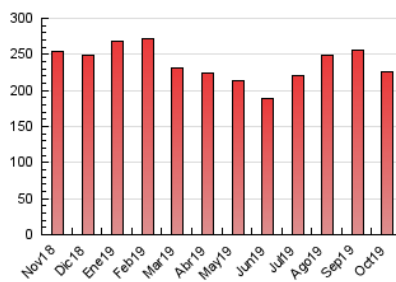

Páginas (x 1000)