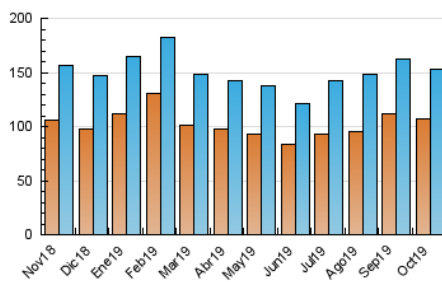

4.3 Por meses

N. únicos / Visitas (x 1000)