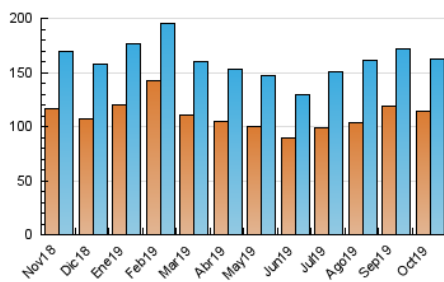

4.3 Por meses

N. únicos / Visitas (x 1000)