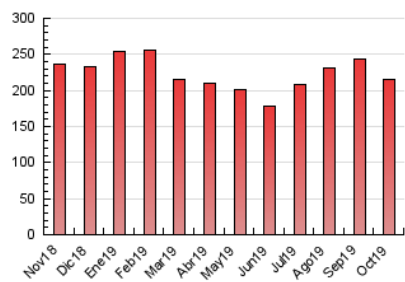

Páginas (x 1000)