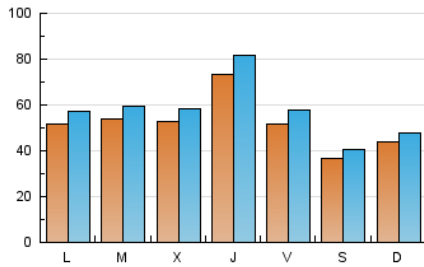

1. Cifras totales y promedios (Nacional e Internacional)

MES - AÑO	NAVEGADORES UNICOS	VISITAS	PAGINAS
Octubre - 2018	119.221	178.412	263.583
PROMEDIO DIARIO	5.207	5.755	8.503
PROMEDIO LUNES-VIERNES	5.622	6.224	9.206
PROMEDIO SABADO-DOMINGO	4.013	4.407	6.480
PAGINAS / VISITAS	1,48		
DURACION MEDIA VISITAS	0:01:18		
DURACION MEDIA PAGINAS	0:02:43		

2. Secciones (Nacional e Internacional)

	PAGINAS	%
HOME	20.279	7.69 %
RESTO	243.304	92.31 %

3. Por día del mes (Nacional e Internacional)

Día	N. únicos	Visitas	Páginas	Día	N. únicos	Visitas	Páginas	Día	N. únicos	Visitas	Páginas
1	3.724	4.172	6.651	11	5.997	6.605	9.900	21	4.065	4.482	6.506
2	4.218	4.702	7.347	12	3.888	4.262	6.550	22	5.427	5.989	9.142
3	3.412	3.777	5.946	13	3.278	3.553	5.249	23	6.133	6.811	10.261
4	4.941	5.492	8.546	14	3.764	4.097	6.229	24	4.780	5.269	8.096
5	3.983	4.426	6.884	15	5.588	6.128	9.111	25	5.180	5.698	8.644
6	2.934	3.182	4.773	16	7.156	7.827	11.396	26	4.505	4.987	7.577
7	3.157	3.442	5.304	17	7.595	8.447	12.099	27	3.994	4.462	7.003
8	4.335	4.725	7.034	18	13.286	14.854	19.413	28	6.517	7.124	9.652
9	5.107	5.659	8.464	19	8.367	9.426	12.546	29	6.766	7.479	10.976
10	6.592	7.247	10.735	20	4.395	4.913	7.126	30	4.353	4.800	7.266
								31	3.973	4.375	7.157

4. Gráficas (Nacional e Internacional)

4.1 Por día de la semana (promedio)

N. únicos / Visitas (x 100)

Páginas (x 100)

4.2 Por franja horaria (promedio)

Visitas (x 1000)

Páginas (x 1000)

4.3 Por meses