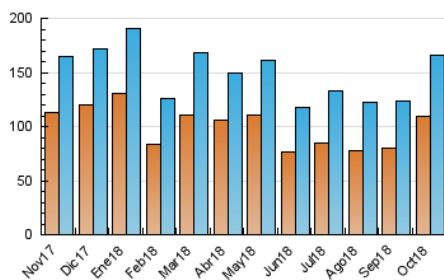

4.3 Por meses

N. únicos / Visitas (x 1000)