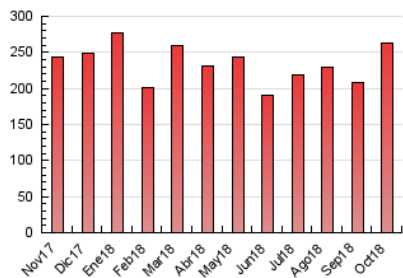

Páginas (x 1000)