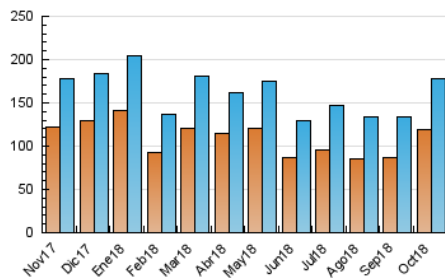

4.3 Por meses

N. únicos / Visitas (x 1000)