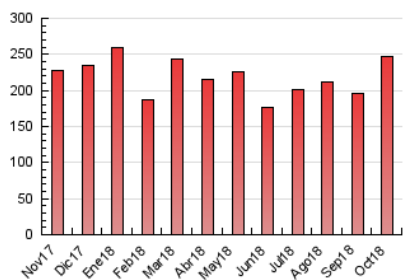

Páginas (x 1000)