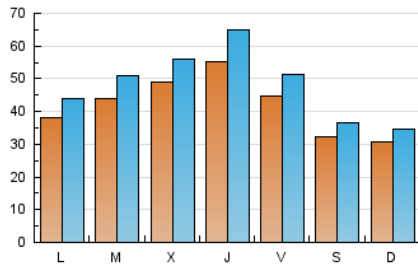

1. Cifras totales y promedios (Nacional)

MES - AÑO	NAVEGADORES UNICOS	VISITAS	PAGINAS
Septiembre - 2024	85.083	143.309	208.762
PROMEDIO DIARIO	4.141	4.777	6.959
PROMEDIO LUNES-VIERNES	4.575	5.299	7.680
PROMEDIO SABADO-DOMINGO	3.129	3.559	5.277
PAGINAS / VISITAS	1,46		
DURACION MEDIA VISITAS	0:03:14		
TIEMPO INTERACCIÓN MEDIO	0:02:32		

2. Secciones (Nacional)

	PAGINAS	%
HOME	19.149	9.17 %
RESTO	189.613	90.83 %

3. Por día del mes (Nacional)

Día	N. únicos	Visitas	Páginas	Día	N. únicos	Visitas	Páginas	Día	N. únicos	Visitas	Páginas
1	2.711	3.077	4.547	11	3.230	3.680	5.199	21	3.126	3.535	5.492
2	2.826	3.336	4.987	12	6.241	7.415	10.201	22	3.377	3.892	5.669
3	3.815	4.506	6.786	13	5.062	5.741	8.359	23	4.265	4.875	7.255
4	4.880	5.663	8.136	14	2.877	3.255	4.417	24	5.744	6.538	9.354
5	5.093	5.983	8.030	15	3.040	3.418	5.172	25	6.101	6.920	9.589
6	3.659	4.317	6.236	16	3.895	4.517	6.888	26	5.134	5.946	8.540
7	3.412	3.892	5.367	17	4.629	5.497	8.422	27	4.438	5.018	7.159
8	2.975	3.361	5.394	18	5.321	6.186	8.819	28	3.433	3.981	5.952
9	3.427	3.966	5.975	19	5.596	6.577	9.428	29	3.213	3.620	5.479
10	3.330	3.881	5.970	20	4.785	5.378	8.056	30	4.603	5.338	7.884

4. Gráficas (Nacional)

4.1 Por día de la semana (promedio)

N. únicos / Visitas (x 100)

Páginas (x 100)

4.2 Por franja horaria (promedio)

Visitas_ (x 1000)

Páginas (x 1000)

4.3 Por meses