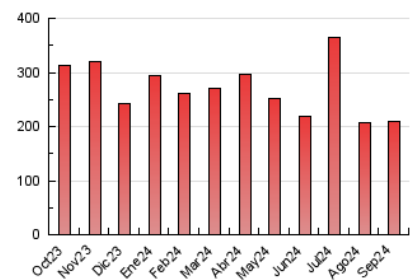

1. Cifras totales y promedios (Nacional)

MES - AÑO	NAVEGADORES UNICOS	VISITAS	PAGINAS
Septiembre - 2024	85.083	143.309	208.762
PROMEDIO DIARIO	4.141	4.777	6.959
PROMEDIO LUNES-VIERNES	4.575	5.299	7.680
PROMEDIO SABADO-DOMINGO	3.129	3.559	5.277
PAGINAS / VISITAS	1,46		
DURACION MEDIA VISITAS	0:03:14		
TIEMPO INTERACCIÓN MEDIO	0:02:32		

2. Secciones (Nacional)

	PAGINAS	%
HOME	19.149	9.17 %
RESTO	189.613	90.83 %

3. Por día del mes (Nacional)

Día	N. únicos	Visitas	Páginas	Día	N. únicos	Visitas	Páginas	Día	N. únicos	Visitas	Páginas
1	2.711	3.077	4.547	11	3.230	3.680	5.199	21	3.126	3.535	5.492
2	2.826	3.336	4.987	12	6.241	7.415	10.201	22	3.377	3.892	5.669
3	3.815	4.506	6.786	13	5.062	5.741	8.359	23	4.265	4.875	7.255
4	4.880	5.663	8.136	14	2.877	3.255	4.417	24	5.744	6.538	9.354
5	5.093	5.983	8.030	15	3.040	3.418	5.172	25	6.101	6.920	9.589
6	3.659	4.317	6.236	16	3.895	4.517	6.888	26	5.134	5.946	8.540
7	3.412	3.892	5.367	17	4.629	5.497	8.422	27	4.438	5.018	7.159
8	2.975	3.361	5.394	18	5.321	6.186	8.819	28	3.433	3.981	5.952
9	3.427	3.966	5.975	19	5.596	6.577	9.428	29	3.213	3.620	5.479
10	3.330	3.881	5.970	20	4.785	5.378	8.056	30	4.603	5.338	7.884

4. Gráficas (Nacional)

4.1 Por día de la semana (promedio)

N. únicos / Visitas (x 100)

Páginas (x 100)

4.2 Por franja horaria (promedio)

Visitas_ (x 1000)

Páginas (x 1000)

4.3 Por meses

N. únicos / Visitas (x 1000)

Páginas (x 1000)

5. Observaciones

Este Medio Electrónico de Comunicación ha sido medido por la herramienta Google Analytics de Google (GA4).

6. Definiciones básicas (Para más información ver Normas Técnicas para el Control de los Medios Electrónicos de Comunicación)