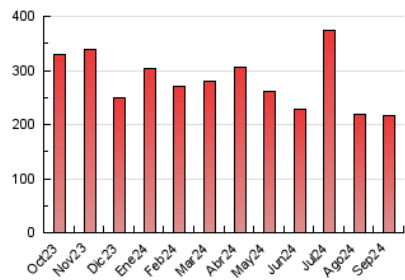

Páginas (x 1000)