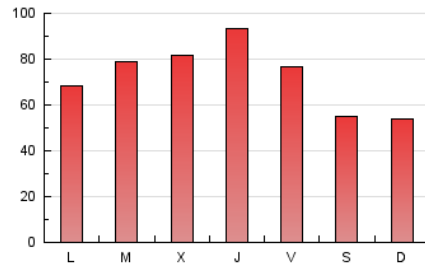

1. Cifras totales y promedios (Nacional e Internacional)

MES - AÑO	NAVEGADORES UNICOS	VISITAS	PAGINAS
Septiembre - 2024	87.661	148.130	215.391
PROMEDIO DIARIO	4.276	4.938	7.180
PROMEDIO LUNES-VIERNES	4.724	5.477	7.924
PROMEDIO SABADO-DOMINGO	3.231	3.680	5.444
PAGINAS / VISITAS	1,45		
DURACION MEDIA VISITAS	0:03:13		
TIEMPO INTERACCIÓN MEDIO	0:02:31		

2. Secciones (Nacional e Internacional)

	PAGINAS	%
HOME	19.875	9.23 %
RESTO	195.516	90.77 %

3. Por día del mes (Nacional e Internacional)

Día	N. únicos	Visitas	Páginas	Día	N. únicos	Visitas	Páginas	Día	N. únicos	Visitas	Páginas
1	2.798	3.192	4.697	11	3.322	3.784	5.353	21	3.238	3.691	5.671
2	2.925	3.465	5.193	12	6.400	7.612	10.449	22	3.498	4.077	5.875
3	3.991	4.722	7.098	13	5.191	5.920	8.559	23	4.404	5.038	7.479
4	5.026	5.882	8.387	14	2.965	3.356	4.545	24	5.951	6.773	9.659
5	5.289	6.222	8.322	15	3.123	3.516	5.316	25	6.278	7.085	9.841
6	3.816	4.514	6.496	16	4.030	4.654	7.095	26	5.312	6.134	8.812
7	3.515	3.985	5.530	17	4.780	5.683	8.673	27	4.589	5.188	7.398
8	3.077	3.476	5.550	18	5.452	6.340	9.037	28	3.557	4.105	6.171
9	3.535	4.082	6.150	19	5.747	6.758	9.670	29	3.306	3.725	5.641
10	3.443	3.990	6.158	20	4.944	5.589	8.319	30	4.789	5.572	8.247

4. Gráficas (Nacional e Internacional)

4.1 Por día de la semana (promedio)

N. únicos / Visitas (x 100)

Páginas (x 100)

4.2 Por franja horaria (promedio)

Visitas_ (x 1000)

Páginas (x 1000)

4.3 Por meses