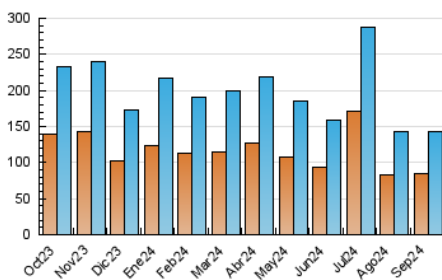

2. Secciones (Nacional)

	PAGINAS	%
HOME	19.149	9.17 %
RESTO	189.613	90.83 %

3. Por día del mes (Nacional)

Día	N. únicos	Visitas	Páginas	Día	N. únicos	Visitas	Páginas	Día	N. únicos	Visitas	Páginas
1	2.711	3.077	4.547	11	3.230	3.680	5.199	21	3.126	3.535	5.492
2	2.826	3.336	4.987	12	6.241	7.415	10.201	22	3.377	3.892	5.669
3	3.815	4.506	6.786	13	5.062	5.741	8.359	23	4.265	4.875	7.255
4	4.880	5.663	8.136	14	2.877	3.255	4.417	24	5.744	6.538	9.354
5	5.093	5.983	8.030	15	3.040	3.418	5.172	25	6.101	6.920	9.589
6	3.659	4.317	6.236	16	3.895	4.517	6.888	26	5.134	5.946	8.540
7	3.412	3.892	5.367	17	4.629	5.497	8.422	27	4.438	5.018	7.159
8	2.975	3.361	5.394	18	5.321	6.186	8.819	28	3.433	3.981	5.952
9	3.427	3.966	5.975	19	5.596	6.577	9.428	29	3.213	3.620	5.479
10	3.330	3.881	5.970	20	4.785	5.378	8.056	30	4.603	5.338	7.884

4. Gráficas (Nacional)

4.1 Por día de la semana (promedio)

N. únicos / Visitas (x 100)

Páginas (x 100)

4.2 Por franja horaria (promedio)

Visitas_ (x 1000)

Páginas (x 1000)

4.3 Por meses

N. únicos / Visitas (x 1000)

Páginas (x 1000)

5. Observaciones

Este Medio Electrónico de Comunicación ha sido medido por la herramienta Google Analytics de Google (GA4).

6. Definiciones básicas (Para más información ver Normas Técnicas para el Control de los Medios Electrónicos de Comunicación)

Visita:

Una secuencia ininterrumpida de páginas servidas a un usuario válido. Si dicho usuario no realiza peticiones de páginas en un periodo de tiempo (30 min) la siguiente petición constituirá el inicio de una nueva visita.