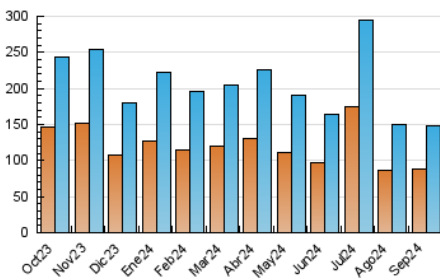

4.3 Por meses

N. únicos / Visitas (x 1000)