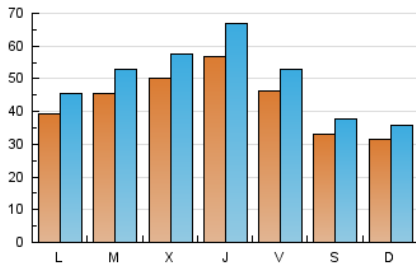

1. Cifras totales y promedios (Nacional e Internacional)

MES - AÑO	NAVEGADORES UNICOS	VISITAS	PAGINAS
Septiembre - 2024	87.661	148.130	215.391
PROMEDIO DIARIO	4.276	4.938	7.180
PROMEDIO LUNES-VIERNES	4.724	5.477	7.924
PROMEDIO SABADO-DOMINGO	3.231	3.680	5.444
PAGINAS / VISITAS	1,45		
DURACION MEDIA VISITAS	0:03:13		
TIEMPO INTERACCIÓN MEDIO	0:02:31		

2. Secciones (Nacional e Internacional)

	PAGINAS	%
HOME	19.875	9.23 %
RESTO	195.516	90.77 %

3. Por día del mes (Nacional e Internacional)

Día	N. únicos	Visitas	Páginas	Día	N. únicos	Visitas	Páginas	Día	N. únicos	Visitas	Páginas
1	2.798	3.192	4.697	11	3.322	3.784	5.353	21	3.238	3.691	5.671
2	2.925	3.465	5.193	12	6.400	7.612	10.449	22	3.498	4.077	5.875
3	3.991	4.722	7.098	13	5.191	5.920	8.559	23	4.404	5.038	7.479
4	5.026	5.882	8.387	14	2.965	3.356	4.545	24	5.951	6.773	9.659
5	5.289	6.222	8.322	15	3.123	3.516	5.316	25	6.278	7.085	9.841
6	3.816	4.514	6.496	16	4.030	4.654	7.095	26	5.312	6.134	8.812
7	3.515	3.985	5.530	17	4.780	5.683	8.673	27	4.589	5.188	7.398
8	3.077	3.476	5.550	18	5.452	6.340	9.037	28	3.557	4.105	6.171
9	3.535	4.082	6.150	19	5.747	6.758	9.670	29	3.306	3.725	5.641
10	3.443	3.990	6.158	20	4.944	5.589	8.319	30	4.789	5.572	8.247

4. Gráficas (Nacional e Internacional)

4.1 Por día de la semana (promedio)

N. únicos / Visitas (x 100)

Páginas (x 100)

4.2 Por franja horaria (promedio)

Visitas_ (x 1000)

Páginas (x 1000)

4.3 Por meses