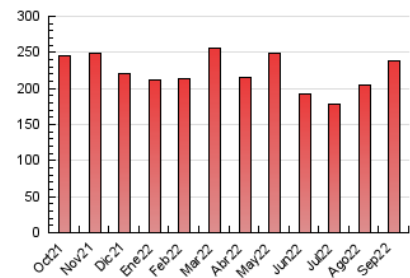

Páginas (x 1000)