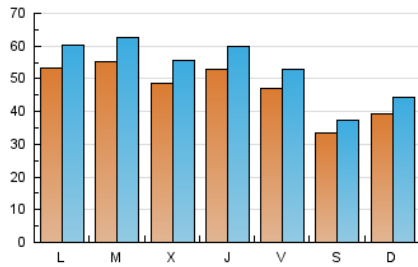

1. Cifras totales y promedios (Nacional e Internacional)

MES - AÑO	NAVEGADORES UNICOS	VISITAS	PAGINAS
Septiembre - 2022	104.623	160.468	252.385
PROMEDIO DIARIO	4.736	5.349	8.413
PROMEDIO LUNES-VIERNES	5.134	5.811	9.163
PROMEDIO SABADO-DOMINGO	3.642	4.077	6.349
PAGINAS / VISITAS	1,57		
DURACION MEDIA VISITAS	0:01:51		
DURACION MEDIA PAGINAS	0:03:12		

2. Secciones (Nacional e Internacional)

	PAGINAS	%
HOME	27.632	10.95 %
RESTO	224.753	89.05 %

3. Por día del mes (Nacional e Internacional)

Día	N. únicos	Visitas	Páginas	Día	N. únicos	Visitas	Páginas	Día	N. únicos	Visitas	Páginas
1	4.145	4.746	8.478	11	3.811	4.228	6.569	21	5.222	5.966	9.435
2	3.729	4.267	7.713	12	5.399	6.083	9.683	22	4.951	5.618	8.893
3	2.736	3.165	5.337	13	5.139	5.705	9.190	23	4.525	5.091	7.985
4	4.443	5.034	8.063	14	5.228	5.900	9.434	24	3.072	3.410	5.293
5	4.846	5.622	9.136	15	6.378	7.052	10.767	25	3.207	3.632	5.900
6	5.299	6.086	9.595	16	5.752	6.378	9.901	26	6.420	7.211	10.324
7	4.553	5.299	8.699	17	4.505	4.942	6.971	27	5.172	5.824	8.788
8	6.251	7.017	10.508	18	4.302	4.811	7.418	28	4.453	5.023	8.100
9	4.927	5.532	8.485	19	4.634	5.260	7.992	29	4.813	5.474	8.645
10	3.057	3.396	5.238	20	6.538	7.442	11.447	30	4.573	5.254	8.398

4. Gráficas (Nacional e Internacional)

4.1 Por día de la semana (promedio)

N. únicos / Visitas (x 100)

Páginas (x 100)

4.2 Por franja horaria (promedio)

Visitas (x 1000)

Páginas (x 1000)

4.3 Por meses