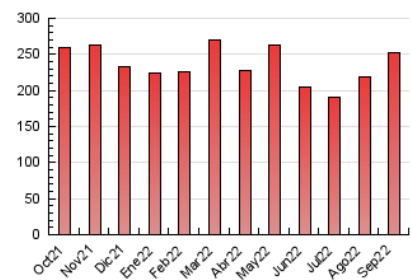

Páginas (x 1000)