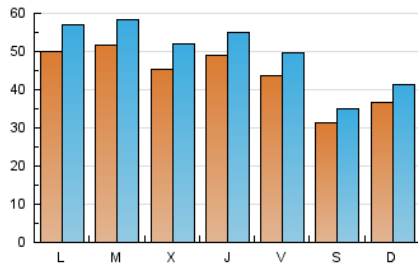

1. Cifras totales y promedios (Nacional)

MES - AÑO	NAVEGADORES UNICOS	VISITAS	PAGINAS
Septiembre - 2022	96.609	149.813	237.480
PROMEDIO DIARIO	4.412	4.994	7.916
PROMEDIO LUNES-VIERNES	4.778	5.420	8.618
PROMEDIO SABADO-DOMINGO	3.407	3.822	5.987
PAGINAS / VISITAS	1,59		
DURACION MEDIA VISITAS	0:01:53		
DURACION MEDIA PAGINAS	0:03:12		

2. Secciones (Nacional)

	PAGINAS	%
HOME	25.669	10.81 %
RESTO	211.811	89.19 %

3. Por día del mes (Nacional)

Día	N. únicos	Visitas	Páginas	Día	N. únicos	Visitas	Páginas	Día	N. únicos	Visitas	Páginas
1	3.843	4.402	8.055	11	3.414	3.818	6.036	21	4.922	5.628	8.940
2	3.469	3.983	7.256	12	5.077	5.730	9.222	22	4.638	5.279	8.438
3	2.536	2.940	5.032	13	4.781	5.326	8.687	23	4.155	4.695	7.470
4	4.219	4.793	7.709	14	4.916	5.555	8.926	24	2.861	3.178	4.976
5	4.577	5.327	8.656	15	5.969	6.591	10.138	25	2.978	3.368	5.507
6	4.975	5.719	9.071	16	5.381	5.988	9.391	26	6.043	6.789	9.731
7	4.228	4.941	8.196	17	4.294	4.712	6.623	27	4.708	5.316	8.098
8	5.591	6.285	9.554	18	4.064	4.543	6.982	28	4.090	4.616	7.481
9	4.626	5.214	8.046	19	4.335	4.933	7.492	29	4.400	5.022	7.997
10	2.889	3.223	5.028	20	6.143	7.008	10.823	30	4.241	4.891	7.919

4. Gráficas (Nacional)

4.1 Por día de la semana (promedio)

N. únicos / Visitas (x 100)

Páginas (x 100)

4.2 Por franja horaria (promedio)

Visitas_ (x 1000)

Páginas (x 1000)

4.3 Por meses