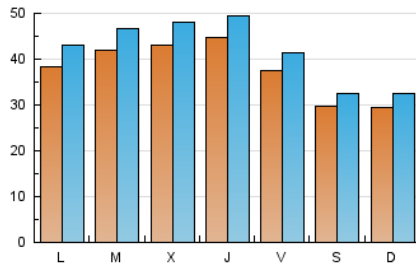

1. Cifras totales y promedios (Nacional)

MES - AÑO	NAVEGADORES UNICOS	VISITAS	PAGINAS
Septiembre - 2018	79.922	123.879	195.277
PROMEDIO DIARIO	3.729	4.129	6.509
PROMEDIO LUNES-VIERNES	4.111	4.569	7.232
PROMEDIO SABADO-DOMINGO	2.964	3.249	5.064
PAGINAS / VISITAS	1,58		
DURACION MEDIA VISITAS	0:01:28		
DURACION MEDIA PAGINAS	0:02:32		

2. Secciones (Nacional)

	PAGINAS	%
HOME	16.347	8.37 %
RESTO	178.930	91.63 %

3. Por día del mes (Nacional)

Día	N. únicos	Visitas	Páginas	Día	N. únicos	Visitas	Páginas	Día	N. únicos	Visitas	Páginas
1	2.851	3.140	5.425	11	3.095	3.392	5.006	21	3.524	3.882	5.914
2	3.094	3.445	5.902	12	5.428	6.014	9.754	22	2.097	2.250	3.293
3	4.688	5.383	9.209	13	4.062	4.497	7.174	23	2.988	3.267	4.821
4	4.611	5.172	8.903	14	4.512	4.981	7.797	24	3.634	3.986	5.894
5	4.085	4.560	7.919	15	3.792	4.211	6.363	25	4.432	4.821	7.325
6	4.358	4.887	7.874	16	3.312	3.632	5.761	26	3.546	3.933	6.168
7	3.126	3.505	5.728	17	3.456	3.857	6.327	27	4.896	5.363	7.901
8	2.292	2.540	4.192	18	4.669	5.252	8.359	28	3.869	4.233	6.165
9	2.455	2.713	4.176	19	4.159	4.675	7.379	29	3.847	4.138	5.797
10	3.528	3.976	6.427	20	4.546	5.017	7.418	30	2.912	3.157	4.906

4. Gráficas (Nacional)

4.1 Por día de la semana (promedio)

N. únicos / Visitas (x 100)

Páginas (x 100)

4.2 Por franja horaria (promedio)

Visitas (x 1000)

Páginas (x 1000)

4.3 Por meses