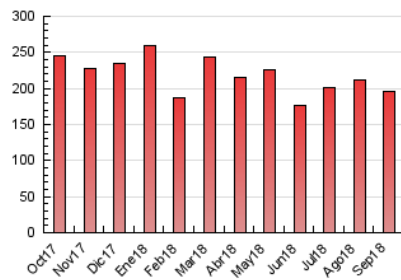

Páginas (x 1000)