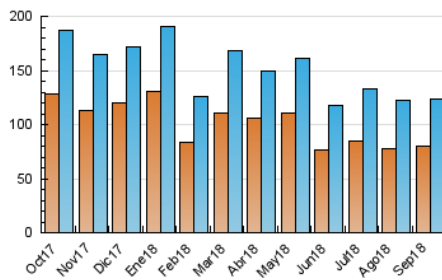

2. Secciones (Nacional)

	PAGINAS	%
HOME	16.347	8.37 %
RESTO	178.930	91.63 %

3. Por día del mes (Nacional)

Día	N. únicos	Visitas	Páginas	Día	N. únicos	Visitas	Páginas	Día	N. únicos	Visitas	Páginas
1	2.851	3.140	5.425	11	3.095	3.392	5.006	21	3.524	3.882	5.914
2	3.094	3.445	5.902	12	5.428	6.014	9.754	22	2.097	2.250	3.293
3	4.688	5.383	9.209	13	4.062	4.497	7.174	23	2.988	3.267	4.821
4	4.611	5.172	8.903	14	4.512	4.981	7.797	24	3.634	3.986	5.894
5	4.085	4.560	7.919	15	3.792	4.211	6.363	25	4.432	4.821	7.325
6	4.358	4.887	7.874	16	3.312	3.632	5.761	26	3.546	3.933	6.168
7	3.126	3.505	5.728	17	3.456	3.857	6.327	27	4.896	5.363	7.901
8	2.292	2.540	4.192	18	4.669	5.252	8.359	28	3.869	4.233	6.165
9	2.455	2.713	4.176	19	4.159	4.675	7.379	29	3.847	4.138	5.797
10	3.528	3.976	6.427	20	4.546	5.017	7.418	30	2.912	3.157	4.906

4. Gráficas (Nacional)

4.1 Por día de la semana (promedio)

N. únicos / Visitas (x 100)

Páginas (x 100)

4.2 Por franja horaria (promedio)

Visitas (x 1000)

Páginas (x 1000)

4.3 Por meses

N. únicos / Visitas (x 1000)

Páginas (x 1000)

5. Observaciones

Este Medio Electrónico de Comunicación ha sido medido por la herramienta Google Analytics de Google

6. Definiciones básicas (Para más información ver Normas Técnicas para el Control de los Medios Electrónicos de Comunicación)

Visita:

Una secuencia ininterrumpida de páginas servidas a un usuario válido. Si dicho usuario no realiza peticiones de páginas en un periodo de tiempo (30 min) la siguiente petición constituirá el inicio de una nueva visita.