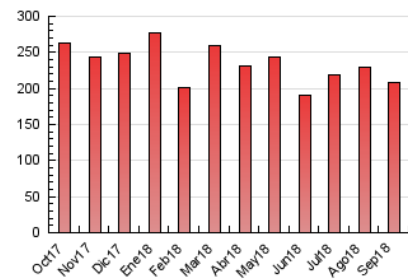

Páginas (x 1000)