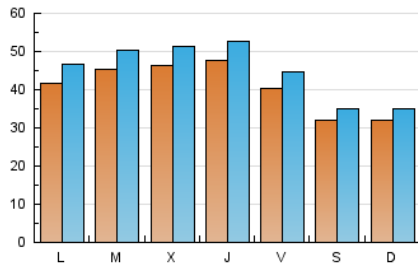

1. Cifras totales y promedios (Nacional e Internacional)

MES - AÑO	NAVEGADORES UNICOS	VISITAS	PAGINAS
Septiembre - 2018	86.731	133.181	208.319
PROMEDIO DIARIO	4.017	4.439	6.944
PROMEDIO LUNES-VIERNES	4.429	4.912	7.715
PROMEDIO SABADO-DOMINGO	3.193	3.495	5.401
PAGINAS / VISITAS	1,56		
DURACION MEDIA VISITAS	0:01:26		
DURACION MEDIA PAGINAS	0:02:32		

2. Secciones (Nacional e Internacional)

	PAGINAS	%
HOME	17.469	8.39 %
RESTO	190.850	91.61 %

3. Por día del mes (Nacional e Internacional)

Día	N. únicos	Visitas	Páginas	Día	N. únicos	Visitas	Páginas	Día	N. únicos	Visitas	Páginas
1	3.109	3.412	5.785	11	3.400	3.716	5.406	21	3.794	4.172	6.287
2	3.337	3.709	6.272	12	5.799	6.410	10.312	22	2.277	2.442	3.579
3	5.061	5.784	9.932	13	4.383	4.856	7.655	23	3.208	3.504	5.140
4	5.018	5.619	9.615	14	4.851	5.342	8.311	24	3.864	4.247	6.355
5	4.417	4.908	8.377	15	4.025	4.473	6.753	25	4.724	5.133	7.747
6	4.691	5.247	8.387	16	3.532	3.862	6.066	26	3.837	4.254	6.616
7	3.386	3.791	6.133	17	3.720	4.140	6.732	27	5.200	5.686	8.364
8	2.501	2.762	4.497	18	5.035	5.649	8.900	28	4.154	4.537	6.618
9	2.714	2.992	4.548	19	4.472	5.010	7.787	29	4.077	4.386	6.130
10	3.966	4.432	6.985	20	4.811	5.300	7.790	30	3.147	3.406	5.240

4. Gráficas (Nacional e Internacional)

4.1 Por día de la semana (promedio)

N. únicos / Visitas (x 100)

Páginas (x 100)

4.2 Por franja horaria (promedio)

Visitas (x 1000)

Páginas (x 1000)

4.3 Por meses