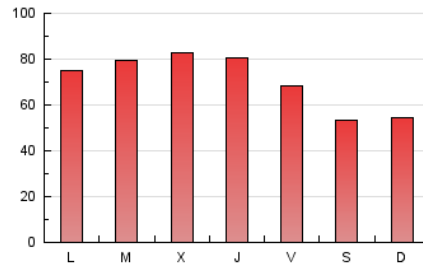

1. Cifras totales y promedios (Nacional e Internacional)

MES - AÑO	NAVEGADORES UNICOS	VISITAS	PAGINAS
Septiembre - 2018	86.731	133.181	208.319
PROMEDIO DIARIO	4.017	4.439	6.944
PROMEDIO LUNES-VIERNES	4.429	4.912	7.715
PROMEDIO SABADO-DOMINGO	3.193	3.495	5.401
PAGINAS / VISITAS	1,56		
DURACION MEDIA VISITAS	0:01:26		
DURACION MEDIA PAGINAS	0:02:32		

2. Secciones (Nacional e Internacional)

	PAGINAS	%
HOME	17.469	8.39 %
RESTO	190.850	91.61 %

3. Por día del mes (Nacional e Internacional)

Día	N. únicos	Visitas	Páginas	Día	N. únicos	Visitas	Páginas	Día	N. únicos	Visitas	Páginas
1	3.109	3.412	5.785	11	3.400	3.716	5.406	21	3.794	4.172	6.287
2	3.337	3.709	6.272	12	5.799	6.410	10.312	22	2.277	2.442	3.579
3	5.061	5.784	9.932	13	4.383	4.856	7.655	23	3.208	3.504	5.140
4	5.018	5.619	9.615	14	4.851	5.342	8.311	24	3.864	4.247	6.355
5	4.417	4.908	8.377	15	4.025	4.473	6.753	25	4.724	5.133	7.747
6	4.691	5.247	8.387	16	3.532	3.862	6.066	26	3.837	4.254	6.616
7	3.386	3.791	6.133	17	3.720	4.140	6.732	27	5.200	5.686	8.364
8	2.501	2.762	4.497	18	5.035	5.649	8.900	28	4.154	4.537	6.618
9	2.714	2.992	4.548	19	4.472	5.010	7.787	29	4.077	4.386	6.130
10	3.966	4.432	6.985	20	4.811	5.300	7.790	30	3.147	3.406	5.240

4. Gráficas (Nacional e Internacional)

4.1 Por día de la semana (promedio)

N. únicos / Visitas (x 100)

Páginas (x 100)

4.2 Por franja horaria (promedio)

Visitas (x 1000)

Páginas (x 1000)

4.3 Por meses