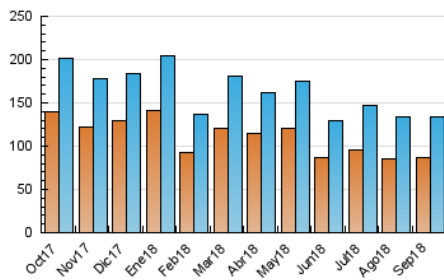

4.3 Por meses

N. únicos / Visitas (x 1000)