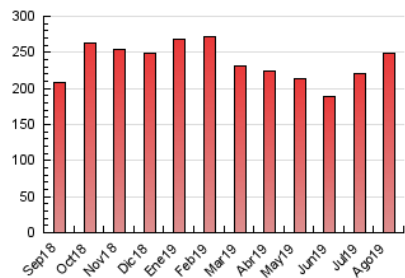

Páginas (x 1000)