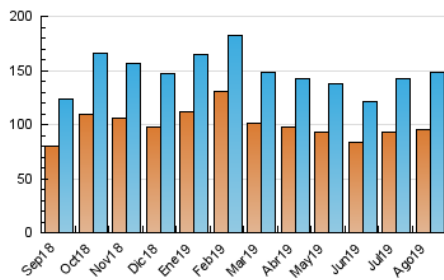

2. Secciones (Nacional)

	PAGINAS	%
HOME	22.231	9.64 %
RESTO	208.440	90.36 %

3. Por día del mes (Nacional)

Día	N. únicos	Visitas	Páginas	Día	N. únicos	Visitas	Páginas	Día	N. únicos	Visitas	Páginas
1	5.688	6.573	10.764	11	3.524	3.994	6.175	21	4.757	5.332	7.925
2	4.138	4.751	7.721	12	3.614	4.133	6.719	22	7.397	8.188	11.467
3	3.015	3.411	5.315	13	4.427	5.057	7.942	23	4.641	5.123	7.654
4	3.315	3.694	5.746	14	3.709	4.155	6.515	24	3.429	3.901	5.789
5	3.228	3.754	6.022	15	3.888	4.309	6.385	25	2.983	3.395	5.636
6	3.934	4.587	7.872	16	4.710	5.331	8.057	26	3.011	3.525	5.972
7	6.542	7.258	10.411	17	2.910	3.259	4.801	27	4.335	5.041	8.756
8	9.910	10.906	14.715	18	2.537	2.930	4.784	28	4.016	4.640	7.624
9	4.943	5.578	8.233	19	3.330	3.858	6.139	29	4.509	5.167	8.658
10	2.795	3.225	5.035	20	3.748	4.339	7.122	30	4.465	5.045	7.925
								31	3.811	4.264	6.792

4. Gráficas (Nacional)

4.1 Por día de la semana (promedio)

N. únicos / Visitas (x 100)

Páginas (x 100)

4.2 Por franja horaria (promedio)

Visitas (x 1000)

Páginas (x 1000)

4.3 Por meses

N. únicos / Visitas (x 1000)

Páginas (x 1000)

5. Observaciones

Este Medio Electrónico de Comunicación ha sido medido por la herramienta Google Analytics de Google

6. Definiciones básicas (Para más información ver Normas Técnicas para el Control de los Medios Electrónicos de Comunicación)

Visita:

Una secuencia ininterrumpida de páginas servidas a un usuario válido. Si dicho usuario no realiza peticiones de páginas en un periodo de tiempo (30 min) la siguiente petición constituirá el inicio de una nueva visita.