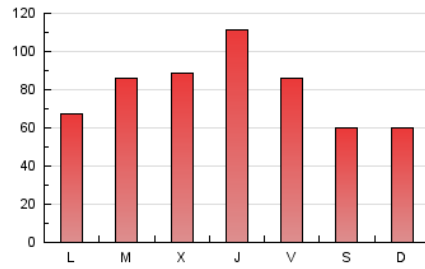

1. Cifras totales y promedios (Nacional e Internacional)

MES - AÑO	NAVEGADORES UNICOS	VISITAS	PAGINAS
Agosto - 2019	103.933	161.080	249.463
PROMEDIO DIARIO	4.588	5.196	8.047
PROMEDIO LUNES-VIERNES	5.073	5.747	8.883
PROMEDIO SABADO-DOMINGO	3.403	3.849	6.005
PAGINAS / VISITAS	1,55		
DURACION MEDIA VISITAS	0:01:23		
DURACION MEDIA PAGINAS	0:02:31		

2. Secciones (Nacional e Internacional)

	PAGINAS	%
HOME	24.153	9.68 %
RESTO	225.310	90.32 %

3. Por día del mes (Nacional e Internacional)

Día	N. únicos	Visitas	Páginas	Día	N. únicos	Visitas	Páginas	Día	N. únicos	Visitas	Páginas
1	6.045	6.993	11.431	11	3.856	4.358	6.686	21	5.209	5.843	8.719
2	4.471	5.124	8.298	12	3.975	4.551	7.337	22	7.878	8.741	12.247
3	3.237	3.662	5.757	13	4.856	5.556	8.694	23	5.038	5.573	8.322
4	3.561	3.966	6.151	14	4.103	4.604	7.210	24	3.680	4.179	6.218
5	3.499	4.064	6.503	15	4.268	4.734	6.999	25	3.250	3.687	6.075
6	4.246	4.945	8.510	16	5.239	5.919	8.908	26	3.278	3.827	6.440
7	6.998	7.756	11.127	17	3.171	3.556	5.260	27	4.734	5.480	9.399
8	10.572	11.646	15.817	18	2.753	3.181	5.169	28	4.374	5.043	8.311
9	5.414	6.100	9.016	19	3.618	4.189	6.689	29	4.865	5.559	9.220
10	3.071	3.532	5.461	20	4.096	4.737	7.695	30	4.833	5.452	8.530
								31	4.044	4.523	7.264

4. Gráficas (Nacional e Internacional)

4.1 Por día de la semana (promedio)

N. únicos / Visitas (x 100)

Páginas (x 100)

4.2 Por franja horaria (promedio)

Visitas (x 1000)

Páginas (x 1000)

4.3 Por meses