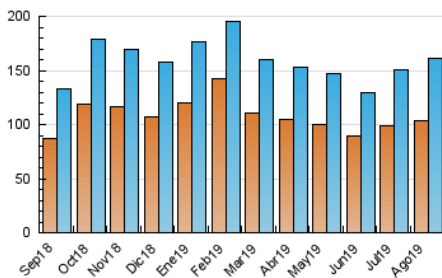

4.3 Por meses

N. únicos / Visitas (x 1000)