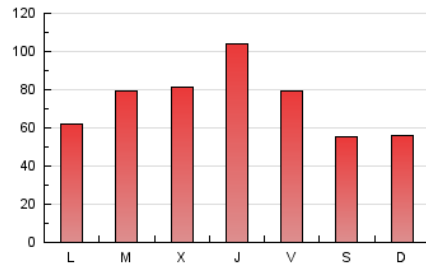

1. Cifras totales y promedios (Nacional)

MES - AÑO	NAVEGADORES UNICOS	VISITAS	PAGINAS
Agosto - 2019	95.784	148.723	230.671
PROMEDIO DIARIO	4.234	4.798	7.441
PROMEDIO LUNES-VIERNES	4.679	5.302	8.209
PROMEDIO SABADO-DOMINGO	3.147	3.564	5.564
PAGINAS / VISITAS	1,55		
DURACION MEDIA VISITAS	0:01:24		
DURACION MEDIA PAGINAS	0:02:32		

2. Secciones (Nacional)

	PAGINAS	%
HOME	22.231	9.64 %
RESTO	208.440	90.36 %

3. Por día del mes (Nacional)

Día	N. únicos	Visitas	Páginas	Día	N. únicos	Visitas	Páginas	Día	N. únicos	Visitas	Páginas
1	5.688	6.573	10.764	11	3.524	3.994	6.175	21	4.757	5.332	7.925
2	4.138	4.751	7.721	12	3.614	4.133	6.719	22	7.397	8.188	11.467
3	3.015	3.411	5.315	13	4.427	5.057	7.942	23	4.641	5.123	7.654
4	3.315	3.694	5.746	14	3.709	4.155	6.515	24	3.429	3.901	5.789
5	3.228	3.754	6.022	15	3.888	4.309	6.385	25	2.983	3.395	5.636
6	3.934	4.587	7.872	16	4.710	5.331	8.057	26	3.011	3.525	5.972
7	6.542	7.258	10.411	17	2.910	3.259	4.801	27	4.335	5.041	8.756
8	9.910	10.906	14.715	18	2.537	2.930	4.784	28	4.016	4.640	7.624
9	4.943	5.578	8.233	19	3.330	3.858	6.139	29	4.509	5.167	8.658
10	2.795	3.225	5.035	20	3.748	4.339	7.122	30	4.465	5.045	7.925
								31	3.811	4.264	6.792

4. Gráficas (Nacional)

4.1 Por día de la semana (promedio)

N. únicos / Visitas (x 100)

Páginas (x 100)

4.2 Por franja horaria (promedio)

Visitas (x 1000)

Páginas (x 1000)

4.3 Por meses