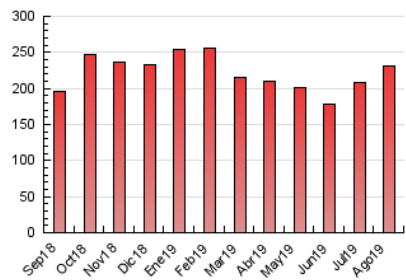

Páginas (x 1000)