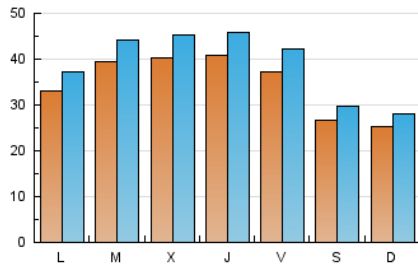

1. Cifras totales y promedios (Nacional e Internacional)

MES - AÑO	NAVEGADORES UNICOS	VISITAS	PAGINAS
Julio - 2022	79.671	119.137	191.042
PROMEDIO DIARIO	3.421	3.843	6.163
PROMEDIO LUNES-VIERNES	3.814	4.293	6.929
PROMEDIO SABADO-DOMINGO	2.595	2.899	4.554
PAGINAS / VISITAS	1,60		
DURACION MEDIA VISITAS	0:01:51		
DURACION MEDIA PAGINAS	0:03:02		

2. Secciones (Nacional e Internacional)

	PAGINAS	%
HOME	25.077	13.13 %
RESTO	165.965	86.87 %

3. Por día del mes (Nacional e Internacional)

Día	N. únicos	Visitas	Páginas	Día	N. únicos	Visitas	Páginas	Día	N. únicos	Visitas	Páginas
1	3.996	4.494	7.075	11	2.901	3.319	5.869	21	3.324	3.714	5.933
2	3.331	3.723	5.572	12	3.602	4.049	6.616	22	4.026	4.425	6.619
3	3.263	3.587	5.614	13	3.823	4.336	7.257	23	2.557	2.815	4.239
4	3.593	4.043	6.626	14	3.603	4.097	6.678	24	2.528	2.763	4.161
5	4.450	4.948	7.763	15	3.290	3.729	6.174	25	3.758	4.262	6.727
6	3.679	4.148	6.954	16	2.419	2.695	4.395	26	4.441	4.981	8.169
7	4.090	4.659	7.366	17	2.157	2.424	4.286	27	5.697	6.288	9.360
8	3.729	4.277	7.144	18	2.914	3.299	5.580	28	5.299	5.896	9.035
9	2.619	2.987	4.677	19	3.311	3.714	6.059	29	3.612	4.121	6.907
10	2.416	2.723	4.482	20	2.962	3.353	5.593	30	2.398	2.702	4.129
								31	2.259	2.566	3.983

4. Gráficas (Nacional e Internacional)

4.1 Por día de la semana (promedio)

N. únicos / Visitas (x 100)

Páginas (x 100)

4.2 Por franja horaria (promedio)

Visitas_ (x 1000)

Páginas (x 1000)

4.3 Por meses