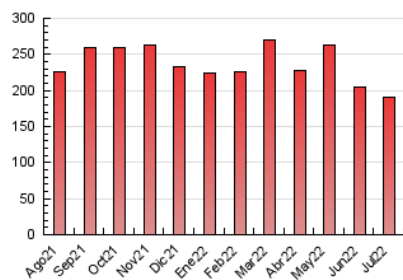

Páginas (x 1000)