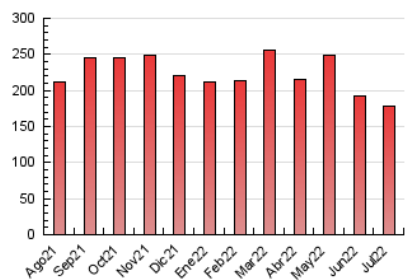

Páginas (x 1000)