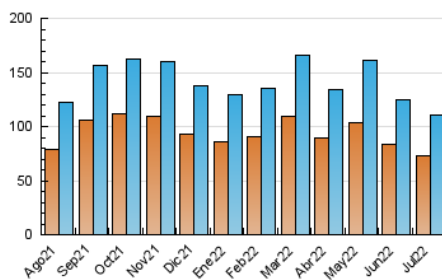

1. Cifras totales y promedios (Nacional)

MES - AÑO	NAVEGADORES UNICOS	VISITAS	PAGINAS
Julio - 2022	72.396	110.203	179.106
PROMEDIO DIARIO	3.151	3.555	5.778
PROMEDIO LUNES-VIERNES	3.513	3.971	6.497
PROMEDIO SABADO-DOMINGO	2.392	2.681	4.267
PAGINAS / VISITAS	1,63		
DURACION MEDIA VISITAS	0:01:55		
DURACION MEDIA PAGINAS	0:03:02		

2. Secciones (Nacional)

	PAGINAS	%
HOME	23.573	13.16 %
RESTO	155.533	86.84 %

3. Por día del mes (Nacional)

Día	N. únicos	Visitas	Páginas	Día	N. únicos	Visitas	Páginas	Día	N. únicos	Visitas	Páginas
1	3.706	4.181	6.676	11	2.699	3.102	5.560	21	2.963	3.339	5.418
2	3.111	3.484	5.222	12	3.352	3.789	6.224	22	3.722	4.110	6.238
3	3.064	3.373	5.295	13	3.533	4.030	6.870	23	2.276	2.521	3.900
4	3.325	3.758	6.215	14	3.277	3.749	6.225	24	2.361	2.580	3.937
5	4.136	4.612	7.288	15	3.003	3.424	5.806	25	3.461	3.944	6.311
6	3.382	3.841	6.549	16	2.234	2.503	4.097	26	4.102	4.597	7.637
7	3.770	4.323	6.923	17	1.990	2.244	4.073	27	5.219	5.776	8.661
8	3.455	3.972	6.728	18	2.657	3.032	5.208	28	4.900	5.470	8.486
9	2.389	2.733	4.363	19	3.063	3.447	5.709	29	3.318	3.803	6.446
10	2.223	2.517	4.209	20	2.722	3.096	5.255	30	2.200	2.487	3.861
								31	2.075	2.366	3.716

4. Gráficas (Nacional)

4.1 Por día de la semana (promedio)

N. únicos / Visitas (x 100)

Páginas (x 100)

4.2 Por franja horaria (promedio)

Visitas_ (x 1000)

Páginas (x 1000)

4.3 Por meses

N. únicos / Visitas (x 1000)

Páginas (x 1000)

5. Observaciones

Este Medio Electrónico de Comunicación ha sido medido por la herramienta Google Analytics de Google

6. Definiciones básicas (Para más información ver Normas Técnicas para el Control de los Medios Electrónicos de Comunicación)