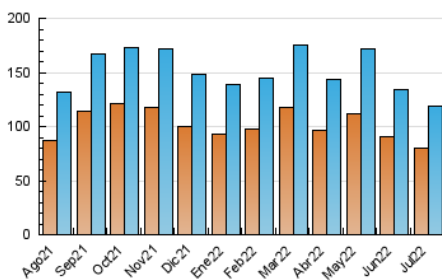

4.3 Por meses

N. únicos / Visitas (x 1000)