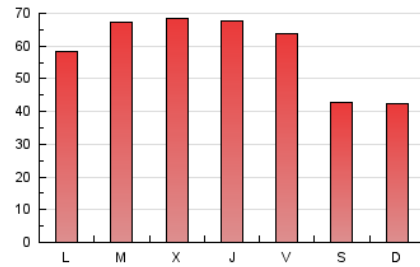

1. Cifras totales y promedios (Nacional)

MES - AÑO	NAVEGADORES UNICOS	VISITAS	PAGINAS
Julio - 2022	72.396	110.203	179.106
PROMEDIO DIARIO	3.151	3.555	5.778
PROMEDIO LUNES-VIERNES	3.513	3.971	6.497
PROMEDIO SABADO-DOMINGO	2.392	2.681	4.267
PAGINAS / VISITAS	1,63		
DURACION MEDIA VISITAS	0:01:55		
DURACION MEDIA PAGINAS	0:03:02		

2. Secciones (Nacional)

	PAGINAS	%
HOME	23.573	13.16 %
RESTO	155.533	86.84 %

3. Por día del mes (Nacional)

Día	N. únicos	Visitas	Páginas	Día	N. únicos	Visitas	Páginas	Día	N. únicos	Visitas	Páginas
1	3.706	4.181	6.676	11	2.699	3.102	5.560	21	2.963	3.339	5.418
2	3.111	3.484	5.222	12	3.352	3.789	6.224	22	3.722	4.110	6.238
3	3.064	3.373	5.295	13	3.533	4.030	6.870	23	2.276	2.521	3.900
4	3.325	3.758	6.215	14	3.277	3.749	6.225	24	2.361	2.580	3.937
5	4.136	4.612	7.288	15	3.003	3.424	5.806	25	3.461	3.944	6.311
6	3.382	3.841	6.549	16	2.234	2.503	4.097	26	4.102	4.597	7.637
7	3.770	4.323	6.923	17	1.990	2.244	4.073	27	5.219	5.776	8.661
8	3.455	3.972	6.728	18	2.657	3.032	5.208	28	4.900	5.470	8.486
9	2.389	2.733	4.363	19	3.063	3.447	5.709	29	3.318	3.803	6.446
10	2.223	2.517	4.209	20	2.722	3.096	5.255	30	2.200	2.487	3.861
								31	2.075	2.366	3.716

4. Gráficas (Nacional)

4.1 Por día de la semana (promedio)

N. únicos / Visitas (x 100)

Páginas (x 100)

4.2 Por franja horaria (promedio)

Visitas_ (x 1000)

Páginas (x 1000)

4.3 Por meses