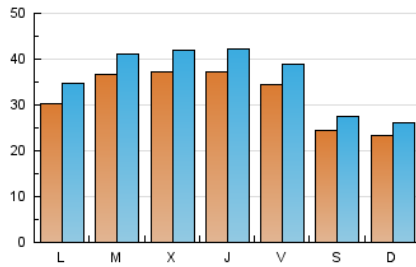

1. Cifras totales y promedios (Nacional)

MES - AÑO	NAVEGADORES UNICOS	VISITAS	PAGINAS
Julio - 2022	72.396	110.203	179.106
PROMEDIO DIARIO	3.151	3.555	5.778
PROMEDIO LUNES-VIERNES	3.513	3.971	6.497
PROMEDIO SABADO-DOMINGO	2.392	2.681	4.267
PAGINAS / VISITAS	1,63		
DURACION MEDIA VISITAS	0:01:55		
DURACION MEDIA PAGINAS	0:03:02		

2. Secciones (Nacional)

	PAGINAS	%
HOME	23.573	13.16 %
RESTO	155.533	86.84 %

3. Por día del mes (Nacional)

Día	N. únicos	Visitas	Páginas	Día	N. únicos	Visitas	Páginas	Día	N. únicos	Visitas	Páginas
1	3.706	4.181	6.676	11	2.699	3.102	5.560	21	2.963	3.339	5.418
2	3.111	3.484	5.222	12	3.352	3.789	6.224	22	3.722	4.110	6.238
3	3.064	3.373	5.295	13	3.533	4.030	6.870	23	2.276	2.521	3.900
4	3.325	3.758	6.215	14	3.277	3.749	6.225	24	2.361	2.580	3.937
5	4.136	4.612	7.288	15	3.003	3.424	5.806	25	3.461	3.944	6.311
6	3.382	3.841	6.549	16	2.234	2.503	4.097	26	4.102	4.597	7.637
7	3.770	4.323	6.923	17	1.990	2.244	4.073	27	5.219	5.776	8.661
8	3.455	3.972	6.728	18	2.657	3.032	5.208	28	4.900	5.470	8.486
9	2.389	2.733	4.363	19	3.063	3.447	5.709	29	3.318	3.803	6.446
10	2.223	2.517	4.209	20	2.722	3.096	5.255	30	2.200	2.487	3.861
								31	2.075	2.366	3.716

4. Gráficas (Nacional)

4.1 Por día de la semana (promedio)

N. únicos / Visitas (x 100)

Páginas (x 100)

4.2 Por franja horaria (promedio)

Visitas_ (x 1000)

Páginas (x 1000)

4.3 Por meses