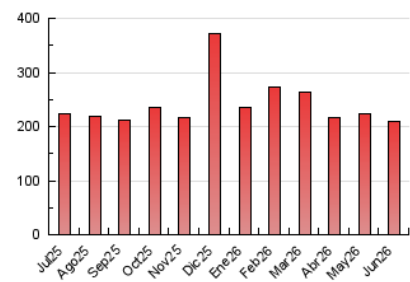

Páginas (x 1000)