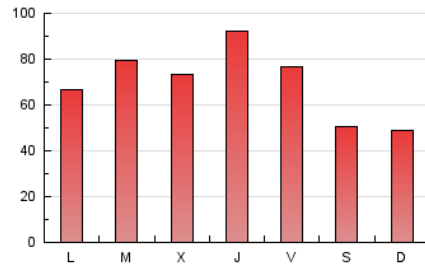

1. Cifras totales y promedios (Nacional)

MES - AÑO	NAVEGADORES UNICOS	VISITAS	PAGINAS
Junio - 2026	79.104	143.634	209.327
PROMEDIO DIARIO	4.191	4.814	6.995
PROMEDIO LUNES-VIERNES	4.603	5.299	7.724
PROMEDIO SABADO-DOMINGO	3.060	3.481	4.992
PAGINAS / VISITAS	1,45		
DURACION MEDIA VISITAS	0:03:56		
TIEMPO INTERACCIÓN MEDIO	0:02:42		

2. Secciones (Nacional)

	PAGINAS	%
HOME	21.239	10.12 %
RESTO	188.621	89.88 %

3. Por día del mes (Nacional)

Día	N. únicos	Visitas	Páginas	Día	N. únicos	Visitas	Páginas	Día	N. únicos	Visitas	Páginas
1	4.470	5.184	7.415	11	6.640	7.682	10.593	21	2.694	3.040	4.434
2	5.290	6.167	9.073	12	4.862	5.630	8.246	22	3.305	3.900	6.087
3	4.786	5.492	7.711	13	3.373	3.826	5.271	23	3.448	3.918	5.759
4	6.352	7.301	10.070	14	3.419	3.864	5.472	24	3.461	3.920	5.690
5	6.145	7.037	9.986	15	4.053	4.619	6.892	25	5.047	5.848	8.041
6	4.312	4.894	6.510	16	4.509	5.151	7.863	26	3.471	4.060	6.342
7	3.563	4.093	5.544	17	4.988	5.680	8.264	27	2.590	2.947	4.600
8	4.206	4.826	7.215	18	4.786	5.546	8.152	28	2.375	2.708	4.180
9	4.640	5.303	7.949	19	3.486	4.036	6.199	29	3.267	3.717	5.693
10	4.539	5.242	7.728	20	2.153	2.473	3.921	30	5.506	6.317	8.960

4. Gráficas (Nacional)

4.1 Por día de la semana (promedio)

N. únicos / Visitas (x 100)

Páginas (x 100)

4.2 Por franja horaria (promedio)

Visitas_ (x 1000)

Páginas (x 1000)

4.3 Por meses