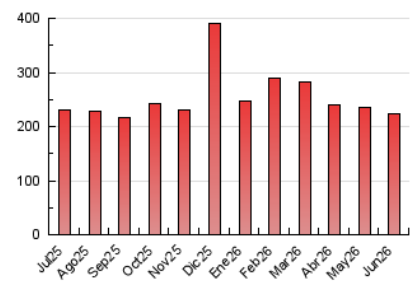

Páginas (x 1000)