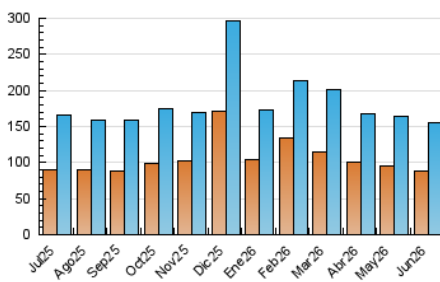

4.3 Por meses

N. únicos / Visitas (x 1000)