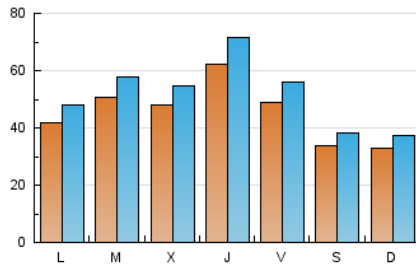

1. Cifras totales y promedios (Nacional e Internacional)

MES - AÑO	NAVEGADORES UNICOS	VISITAS	PAGINAS
Junio - 2026	88.708	155.098	223.651
PROMEDIO DIARIO	4.547	5.193	7.469
PROMEDIO LUNES-VIERNES	4.990	5.712	8.245
PROMEDIO SABADO-DOMINGO	3.329	3.765	5.336
PAGINAS / VISITAS	1,44		
DURACION MEDIA VISITAS	0:03:45		
TIEMPO INTERACCIÓN MEDIO	0:02:36		

2. Secciones (Nacional e Internacional)

	PAGINAS	%
HOME	24.089	10.75 %
RESTO	199.981	89.25 %

3. Por día del mes (Nacional e Internacional)

Día	N. únicos	Visitas	Páginas	Día	N. únicos	Visitas	Páginas	Día	N. únicos	Visitas	Páginas
1	4.820	5.551	7.930	11	7.075	8.175	11.186	21	2.935	3.294	4.733
2	5.615	6.518	9.575	12	5.157	5.937	8.651	22	3.606	4.223	6.501
3	5.085	5.815	8.158	13	3.628	4.097	5.577	23	3.853	4.338	6.267
4	6.737	7.709	10.629	14	3.650	4.103	5.801	24	4.044	4.543	6.386
5	6.449	7.357	10.412	15	4.293	4.871	7.225	25	5.951	6.812	9.112
6	4.530	5.135	6.829	16	4.830	5.486	8.270	26	4.037	4.668	7.029
7	3.788	4.336	5.859	17	5.268	5.981	8.723	27	2.946	3.322	5.014
8	4.538	5.175	7.689	18	5.166	5.963	8.674	28	2.795	3.146	4.693
9	5.028	5.719	8.495	19	3.839	4.406	6.645	29	3.642	4.116	6.177
10	4.790	5.512	8.080	20	2.360	2.689	4.182	30	5.959	6.790	9.568

4. Gráficas (Nacional e Internacional)

4.1 Por día de la semana (promedio)

N. únicos / Visitas (x 100)

Páginas (x 100)

4.2 Por franja horaria (promedio)

Visitas_ (x 1000)

Páginas (x 1000)

4.3 Por meses