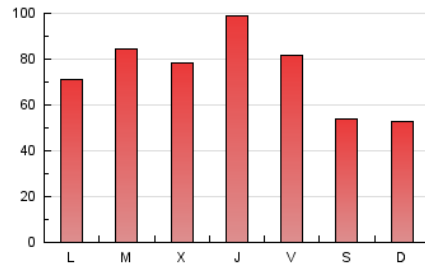

1. Cifras totales y promedios (Nacional e Internacional)

MES - AÑO	NAVEGADORES UNICOS	VISITAS	PAGINAS
Junio - 2026	88.708	155.098	223.651
PROMEDIO DIARIO	4.547	5.193	7.469
PROMEDIO LUNES-VIERNES	4.990	5.712	8.245
PROMEDIO SABADO-DOMINGO	3.329	3.765	5.336
PAGINAS / VISITAS	1,44		
DURACION MEDIA VISITAS	0:03:45		
TIEMPO INTERACCIÓN MEDIO	0:02:36		

2. Secciones (Nacional e Internacional)

	PAGINAS	%
HOME	24.089	10.75 %
RESTO	199.981	89.25 %

3. Por día del mes (Nacional e Internacional)

Día	N. únicos	Visitas	Páginas	Día	N. únicos	Visitas	Páginas	Día	N. únicos	Visitas	Páginas
1	4.820	5.551	7.930	11	7.075	8.175	11.186	21	2.935	3.294	4.733
2	5.615	6.518	9.575	12	5.157	5.937	8.651	22	3.606	4.223	6.501
3	5.085	5.815	8.158	13	3.628	4.097	5.577	23	3.853	4.338	6.267
4	6.737	7.709	10.629	14	3.650	4.103	5.801	24	4.044	4.543	6.386
5	6.449	7.357	10.412	15	4.293	4.871	7.225	25	5.951	6.812	9.112
6	4.530	5.135	6.829	16	4.830	5.486	8.270	26	4.037	4.668	7.029
7	3.788	4.336	5.859	17	5.268	5.981	8.723	27	2.946	3.322	5.014
8	4.538	5.175	7.689	18	5.166	5.963	8.674	28	2.795	3.146	4.693
9	5.028	5.719	8.495	19	3.839	4.406	6.645	29	3.642	4.116	6.177
10	4.790	5.512	8.080	20	2.360	2.689	4.182	30	5.959	6.790	9.568

4. Gráficas (Nacional e Internacional)

4.1 Por día de la semana (promedio)

N. únicos / Visitas (x 100)

Páginas (x 100)

4.2 Por franja horaria (promedio)

Visitas_ (x 1000)

Páginas (x 1000)

4.3 Por meses