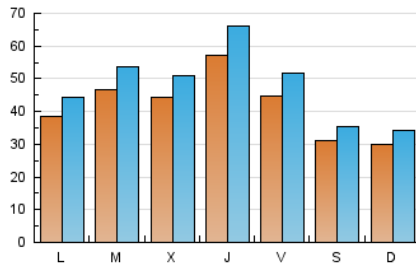

1. Cifras totales y promedios (Nacional)

MES - AÑO	NAVEGADORES UNICOS	VISITAS	PAGINAS
Junio - 2026	79.104	143.634	209.327
PROMEDIO DIARIO	4.191	4.814	6.995
PROMEDIO LUNES-VIERNES	4.603	5.299	7.724
PROMEDIO SABADO-DOMINGO	3.060	3.481	4.992
PAGINAS / VISITAS	1,45		
DURACION MEDIA VISITAS	0:03:56		
TIEMPO INTERACCIÓN MEDIO	0:02:42		

2. Secciones (Nacional)

	PAGINAS	%
HOME	21.239	10.12 %
RESTO	188.621	89.88 %

3. Por día del mes (Nacional)

Día	N. únicos	Visitas	Páginas	Día	N. únicos	Visitas	Páginas	Día	N. únicos	Visitas	Páginas
1	4.470	5.184	7.415	11	6.640	7.682	10.593	21	2.694	3.040	4.434
2	5.290	6.167	9.073	12	4.862	5.630	8.246	22	3.305	3.900	6.087
3	4.786	5.492	7.711	13	3.373	3.826	5.271	23	3.448	3.918	5.759
4	6.352	7.301	10.070	14	3.419	3.864	5.472	24	3.461	3.920	5.690
5	6.145	7.037	9.986	15	4.053	4.619	6.892	25	5.047	5.848	8.041
6	4.312	4.894	6.510	16	4.509	5.151	7.863	26	3.471	4.060	6.342
7	3.563	4.093	5.544	17	4.988	5.680	8.264	27	2.590	2.947	4.600
8	4.206	4.826	7.215	18	4.786	5.546	8.152	28	2.375	2.708	4.180
9	4.640	5.303	7.949	19	3.486	4.036	6.199	29	3.267	3.717	5.693
10	4.539	5.242	7.728	20	2.153	2.473	3.921	30	5.506	6.317	8.960

4. Gráficas (Nacional)

4.1 Por día de la semana (promedio)

N. únicos / Visitas (x 100)

Páginas (x 100)

4.2 Por franja horaria (promedio)

Visitas_ (x 1000)

Páginas (x 1000)

4.3 Por meses