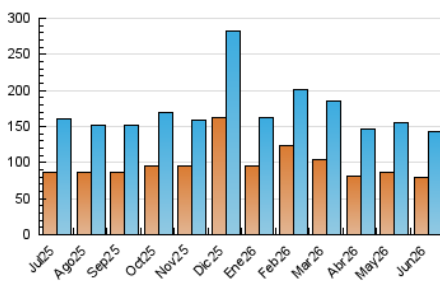

4.3 Por meses

N. únicos / Visitas (x 1000)