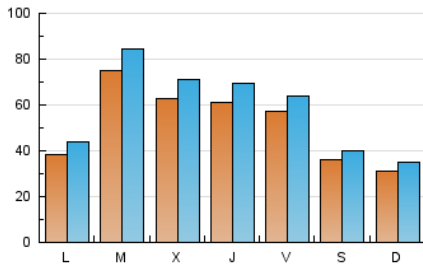

4. Gráficas (Nacional e Internacional)

4.1 Por día de la semana (promedio)

N. únicos / Visitas (x 100)