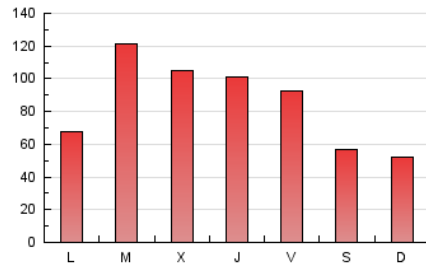

### 1. Cifras totales y promedios (Nacional e Internacional)

MES - AÑO	NAVEGADORES UNICOS	VISITAS	PAGINAS
Junio - 2023	111.647	176.313	257.924
<b>PROMEDIO DIARIO</b>	<b>5.216</b>	<b>5.877</b>	<b>8.597</b>
<b>PROMEDIO LUNES-VIERNES</b>	5.894	6.652	9.744
<b>PROMEDIO SABADO-DOMINGO</b>	3.353	3.746	5.444
<b>PAGINAS / VISITAS</b>	1,46		
<b>DURACION MEDIA VISITAS</b>	0:01:45		
<b>DURACION MEDIA PAGINAS</b>	0:03:42		

### 3. Por día del mes (Nacional e Internacional)

Día	N. únicos	Visitas	Páginas	Día	N. únicos	Visitas	Páginas	Día	N. únicos	Visitas	Páginas
1	7.632	8.648	12.039	11	3.458	3.888	5.567	21	7.874	8.880	12.238
2	6.303	7.167	10.424	12	3.482	3.942	6.525	22	5.005	5.697	8.526
3	4.242	4.754	6.371	13	5.600	6.398	9.952	23	4.124	4.647	6.762
4	3.444	3.849	5.713	14	4.967	5.740	9.390	24	2.366	2.633	3.936
5	3.957	4.523	6.821	15	6.337	7.220	10.835	25	2.406	2.714	4.057
6	6.620	7.562	11.000	16	5.176	5.777	8.536	26	4.055	4.563	6.716
7	5.174	5.858	9.166	17	3.131	3.477	5.124	27	9.239	10.177	14.118
8	5.151	5.834	8.600	18	3.170	3.509	5.591	28	7.188	7.907	11.109
9	5.912	6.623	9.054	19	3.944	4.500	7.074	29	6.446	7.207	10.374
10	4.608	5.140	7.192	20	8.500	9.639	13.495	30	6.976	7.840	11.619

### 4. Gráficas (Nacional e Internacional)

#### 4.1 Por día de la semana (promedio)

N. únicos / Visitas (x 100)

Páginas (x 100)