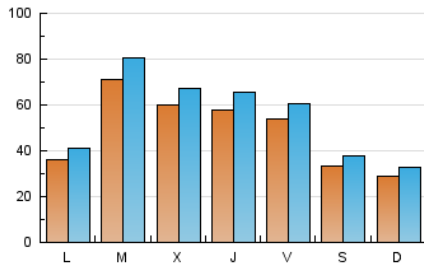

4. Gráficas (Nacional)

4.1 Por día de la semana (promedio)

N. únicos / Visitas (x 100)