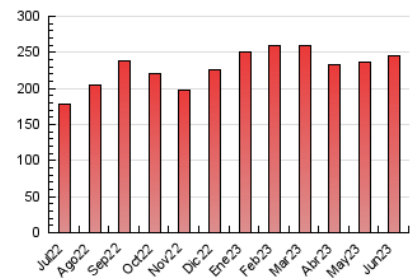

#### 3. Por día del mes (Nacional)

Día	N. únicos	Visitas	Páginas	Día	N. únicos	Visitas	Páginas	Día	N. únicos	Visitas	Páginas
1	7.277	8.255	11.524	11	3.196	3.612	5.191	21	7.544	8.524	11.763
2	5.951	6.788	9.955	12	3.229	3.671	6.171	22	4.665	5.335	8.027
3	4.012	4.511	6.066	13	5.275	6.051	9.499	23	3.845	4.345	6.396
4	3.206	3.599	5.341	14	4.637	5.381	8.907	24	2.187	2.442	3.702
5	3.686	4.221	6.395	15	5.995	6.830	10.291	25	2.220	2.508	3.780
6	6.292	7.207	10.526	16	4.872	5.456	8.098	26	3.823	4.301	6.312
7	4.876	5.535	8.742	17	2.895	3.221	4.808	27	8.793	9.705	13.513
8	4.833	5.478	8.163	18	2.980	3.308	5.332	28	6.850	7.533	10.623
9	5.566	6.243	8.591	19	3.714	4.252	6.741	29	6.097	6.827	9.874
10	4.339	4.846	6.795	20	8.144	9.248	13.008	30	6.658	7.492	11.161

##### 4.1 Por día de la semana (promedio)

N. únicos / Visitas (x 100)

Páginas (x 100)

##### 4.2 Por franja horaria (promedio)

Visitas\_ (x 1000)

Páginas (x 1000)

##### 4.3 Por meses

N. únicos / Visitas (x 1000)

Páginas (x 1000)