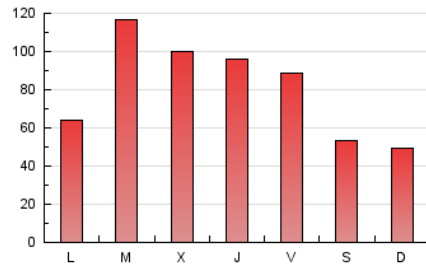

Páginas (x 100)