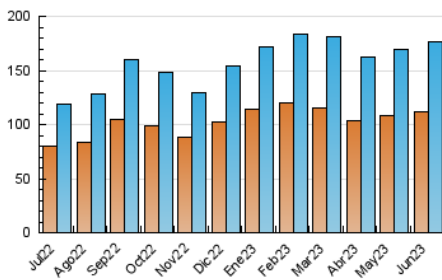

### 3. Por día del mes (Nacional e Internacional)

Día	N. únicos	Visitas	Páginas	Día	N. únicos	Visitas	Páginas	Día	N. únicos	Visitas	Páginas
1	7.632	8.648	12.039	11	3.458	3.888	5.567	21	7.874	8.880	12.238
2	6.303	7.167	10.424	12	3.482	3.942	6.525	22	5.005	5.697	8.526
3	4.242	4.754	6.371	13	5.600	6.398	9.952	23	4.124	4.647	6.762
4	3.444	3.849	5.713	14	4.967	5.740	9.390	24	2.366	2.633	3.936
5	3.957	4.523	6.821	15	6.337	7.220	10.835	25	2.406	2.714	4.057
6	6.620	7.562	11.000	16	5.176	5.777	8.536	26	4.055	4.563	6.716
7	5.174	5.858	9.166	17	3.131	3.477	5.124	27	9.239	10.177	14.118
8	5.151	5.834	8.600	18	3.170	3.509	5.591	28	7.188	7.907	11.109
9	5.912	6.623	9.054	19	3.944	4.500	7.074	29	6.446	7.207	10.374
10	4.608	5.140	7.192	20	8.500	9.639	13.495	30	6.976	7.840	11.619

#### 4.1 Por día de la semana (promedio)

N. únicos / Visitas (x 100)

Páginas (x 100)

#### 4.2 Por franja horaria (promedio)

Visitas\_ (x 1000)

Páginas (x 1000)

#### 4.3 Por meses

N. únicos / Visitas (x 1000)

Páginas (x 1000)