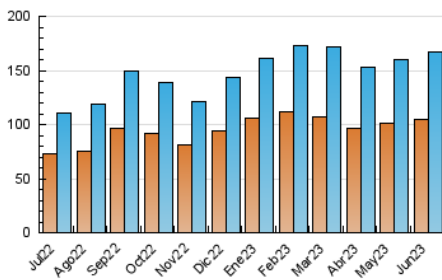

##### 4.1 Por día de la semana (promedio)

N. únicos / Visitas (x 100)

Páginas (x 100)

##### 4.2 Por franja horaria (promedio)

Visitas\_ (x 1000)

Páginas (x 1000)

##### 4.3 Por meses

N. únicos / Visitas (x 1000)

Páginas (x 1000)