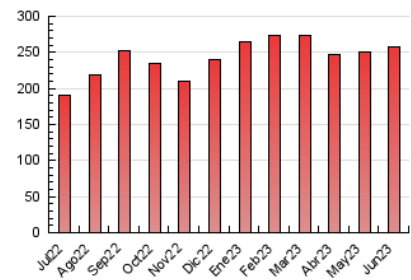

### 3. Por día del mes (Nacional e Internacional)

Día	N. únicos	Visitas	Páginas	Día	N. únicos	Visitas	Páginas	Día	N. únicos	Visitas	Páginas
1	7.632	8.648	12.039	11	3.458	3.888	5.567	21	7.874	8.880	12.238
2	6.303	7.167	10.424	12	3.482	3.942	6.525	22	5.005	5.697	8.526
3	4.242	4.754	6.371	13	5.600	6.398	9.952	23	4.124	4.647	6.762
4	3.444	3.849	5.713	14	4.967	5.740	9.390	24	2.366	2.633	3.936
5	3.957	4.523	6.821	15	6.337	7.220	10.835	25	2.406	2.714	4.057
6	6.620	7.562	11.000	16	5.176	5.777	8.536	26	4.055	4.563	6.716
7	5.174	5.858	9.166	17	3.131	3.477	5.124	27	9.239	10.177	14.118
8	5.151	5.834	8.600	18	3.170	3.509	5.591	28	7.188	7.907	11.109
9	5.912	6.623	9.054	19	3.944	4.500	7.074	29	6.446	7.207	10.374
10	4.608	5.140	7.192	20	8.500	9.639	13.495	30	6.976	7.840	11.619

#### 4.1 Por día de la semana (promedio)

N. únicos / Visitas (x 100)

Páginas (x 100)

#### 4.2 Por franja horaria (promedio)

Visitas\_ (x 1000)

Páginas (x 1000)

#### 4.3 Por meses

N. únicos / Visitas (x 1000)

Páginas (x 1000)