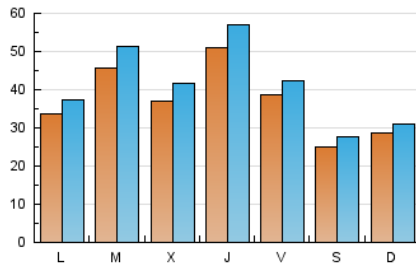

1. Cifras totales y promedios (Nacional)

MES - AÑO	NAVEGADORES UNICOS	VISITAS	PAGINAS
Junio - 2019	83.442	121.331	177.618
PROMEDIO DIARIO	3.642	4.044	5.921
PROMEDIO LUNES-VIERNES	4.124	4.598	6.800
PROMEDIO SABADO-DOMINGO	2.679	2.937	4.162
PAGINAS / VISITAS	1,46		
DURACION MEDIA VISITAS	0:01:14		
DURACION MEDIA PAGINAS	0:02:38		

2. Secciones (Nacional)

	PAGINAS	%
HOME	17.736	9.99 %
RESTO	159.882	90.01 %

3. Por día del mes (Nacional)

Día	N. únicos	Visitas	Páginas	Día	N. únicos	Visitas	Páginas	Día	N. únicos	Visitas	Páginas
1	2.271	2.518	3.657	11	4.778	5.403	8.027	21	3.412	3.752	5.451
2	3.017	3.247	4.439	12	3.276	3.703	5.407	22	2.088	2.349	3.564
3	3.493	3.906	5.886	13	4.492	4.975	7.461	23	1.799	1.948	2.933
4	4.069	4.538	7.300	14	4.115	4.499	6.429	24	2.473	2.730	3.931
5	3.190	3.558	5.588	15	2.467	2.697	3.867	25	5.475	6.125	8.838
6	6.382	7.077	9.794	16	2.882	3.150	4.451	26	4.790	5.359	7.775
7	3.632	4.027	5.803	17	4.151	4.593	7.048	27	5.660	6.394	9.289
8	2.929	3.185	4.330	18	3.985	4.418	6.670	28	4.271	4.715	6.725
9	3.036	3.300	4.532	19	3.604	4.094	6.324	29	2.755	3.059	4.411
10	3.372	3.731	5.443	20	3.866	4.366	6.809	30	3.544	3.915	5.436

4. Gráficas (Nacional)

4.1 Por día de la semana (promedio)

N. únicos / Visitas (x 100)

Páginas (x 100)

4.2 Por franja horaria (promedio)

Visitas (x 1000)

Páginas (x 1000)

4.3 Por meses