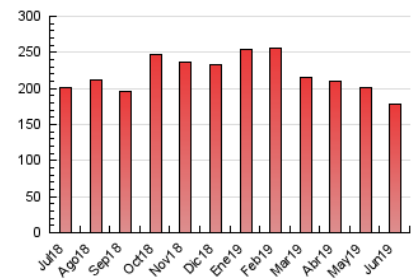

Páginas (x 1000)