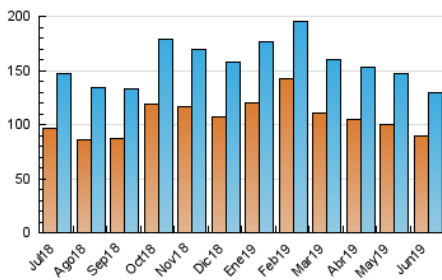

4.3 Por meses

N. únicos / Visitas (x 1000)