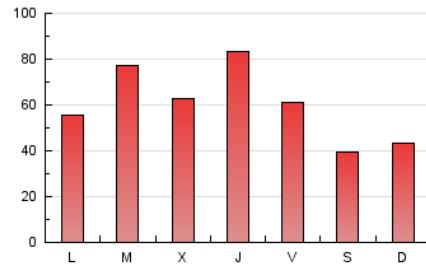

1. Cifras totales y promedios (Nacional)

MES - AÑO	NAVEGADORES UNICOS	VISITAS	PAGINAS
Junio - 2019	83.442	121.331	177.618
PROMEDIO DIARIO	3.642	4.044	5.921
PROMEDIO LUNES-VIERNES	4.124	4.598	6.800
PROMEDIO SABADO-DOMINGO	2.679	2.937	4.162
PAGINAS / VISITAS	1,46		
DURACION MEDIA VISITAS	0:01:14		
DURACION MEDIA PAGINAS	0:02:38		

2. Secciones (Nacional)

	PAGINAS	%
HOME	17.736	9.99 %
RESTO	159.882	90.01 %

3. Por día del mes (Nacional)

Día	N. únicos	Visitas	Páginas	Día	N. únicos	Visitas	Páginas	Día	N. únicos	Visitas	Páginas
1	2.271	2.518	3.657	11	4.778	5.403	8.027	21	3.412	3.752	5.451
2	3.017	3.247	4.439	12	3.276	3.703	5.407	22	2.088	2.349	3.564
3	3.493	3.906	5.886	13	4.492	4.975	7.461	23	1.799	1.948	2.933
4	4.069	4.538	7.300	14	4.115	4.499	6.429	24	2.473	2.730	3.931
5	3.190	3.558	5.588	15	2.467	2.697	3.867	25	5.475	6.125	8.838
6	6.382	7.077	9.794	16	2.882	3.150	4.451	26	4.790	5.359	7.775
7	3.632	4.027	5.803	17	4.151	4.593	7.048	27	5.660	6.394	9.289
8	2.929	3.185	4.330	18	3.985	4.418	6.670	28	4.271	4.715	6.725
9	3.036	3.300	4.532	19	3.604	4.094	6.324	29	2.755	3.059	4.411
10	3.372	3.731	5.443	20	3.866	4.366	6.809	30	3.544	3.915	5.436

4. Gráficas (Nacional)

4.1 Por día de la semana (promedio)

N. únicos / Visitas (x 100)

Páginas (x 100)

4.2 Por franja horaria (promedio)

Visitas (x 1000)

Páginas (x 1000)

4.3 Por meses