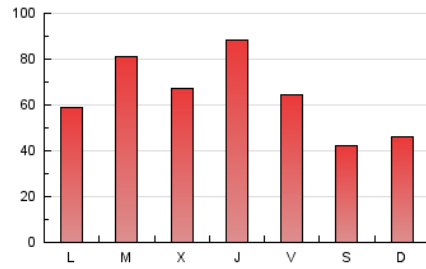

1. Cifras totales y promedios (Nacional e Internacional)

MES - AÑO	NAVEGADORES UNICOS	VISITAS	PAGINAS
Junio - 2019	89.435	129.159	187.973
PROMEDIO DIARIO	3.883	4.305	6.266
PROMEDIO LUNES-VIERNES	4.402	4.899	7.197
PROMEDIO SABADO-DOMINGO	2.846	3.118	4.404
PAGINAS / VISITAS	1,46		
DURACION MEDIA VISITAS	0:01:12		
DURACION MEDIA PAGINAS	0:02:38		

2. Secciones (Nacional e Internacional)

	PAGINAS	%
HOME	18.675	9.93 %
RESTO	169.298	90.07 %

3. Por día del mes (Nacional e Internacional)

Día	N. únicos	Visitas	Páginas	Día	N. únicos	Visitas	Páginas	Día	N. únicos	Visitas	Páginas
1	2.436	2.701	3.891	11	5.097	5.742	8.458	21	3.631	3.996	5.753
2	3.204	3.450	4.686	12	3.534	3.980	5.784	22	2.222	2.492	3.756
3	3.740	4.176	6.232	13	4.801	5.297	7.886	23	1.962	2.122	3.156
4	4.337	4.835	7.700	14	4.355	4.756	6.768	24	2.647	2.926	4.208
5	3.406	3.790	5.937	15	2.636	2.878	4.109	25	5.827	6.505	9.341
6	6.707	7.425	10.228	16	3.086	3.367	4.726	26	5.095	5.695	8.210
7	3.833	4.238	6.113	17	4.421	4.891	7.453	27	6.122	6.900	9.930
8	3.094	3.360	4.612	18	4.217	4.671	6.983	28	4.551	5.025	7.129
9	3.168	3.438	4.700	19	4.021	4.535	6.875	29	2.905	3.223	4.631
10	3.549	3.923	5.703	20	4.145	4.677	7.246	30	3.748	4.145	5.769

4. Gráficas (Nacional e Internacional)

4.1 Por día de la semana (promedio)

N. únicos / Visitas (x 100)

Páginas (x 100)

4.2 Por franja horaria (promedio)

Visitas (x 1000)

Páginas (x 1000)

4.3 Por meses