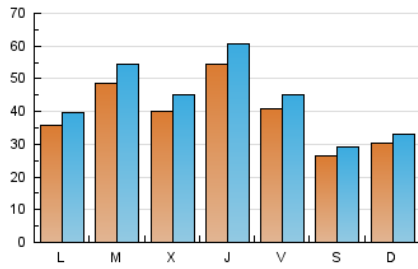

1. Cifras totales y promedios (Nacional e Internacional)

MES - AÑO	NAVEGADORES UNICOS	VISITAS	PAGINAS
Junio - 2019	89.435	129.159	187.973
PROMEDIO DIARIO	3.883	4.305	6.266
PROMEDIO LUNES-VIERNES	4.402	4.899	7.197
PROMEDIO SABADO-DOMINGO	2.846	3.118	4.404
PAGINAS / VISITAS	1,46		
DURACION MEDIA VISITAS	0:01:12		
DURACION MEDIA PAGINAS	0:02:38		

2. Secciones (Nacional e Internacional)

	PAGINAS	%
HOME	18.675	9.93 %
RESTO	169.298	90.07 %

3. Por día del mes (Nacional e Internacional)

Día	N. únicos	Visitas	Páginas	Día	N. únicos	Visitas	Páginas	Día	N. únicos	Visitas	Páginas
1	2.436	2.701	3.891	11	5.097	5.742	8.458	21	3.631	3.996	5.753
2	3.204	3.450	4.686	12	3.534	3.980	5.784	22	2.222	2.492	3.756
3	3.740	4.176	6.232	13	4.801	5.297	7.886	23	1.962	2.122	3.156
4	4.337	4.835	7.700	14	4.355	4.756	6.768	24	2.647	2.926	4.208
5	3.406	3.790	5.937	15	2.636	2.878	4.109	25	5.827	6.505	9.341
6	6.707	7.425	10.228	16	3.086	3.367	4.726	26	5.095	5.695	8.210
7	3.833	4.238	6.113	17	4.421	4.891	7.453	27	6.122	6.900	9.930
8	3.094	3.360	4.612	18	4.217	4.671	6.983	28	4.551	5.025	7.129
9	3.168	3.438	4.700	19	4.021	4.535	6.875	29	2.905	3.223	4.631
10	3.549	3.923	5.703	20	4.145	4.677	7.246	30	3.748	4.145	5.769

4. Gráficas (Nacional e Internacional)

4.1 Por día de la semana (promedio)

N. únicos / Visitas (x 100)

Páginas (x 100)

4.2 Por franja horaria (promedio)

Visitas (x 1000)

Páginas (x 1000)

4.3 Por meses