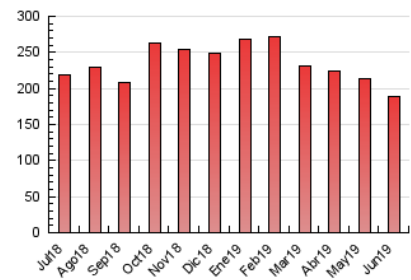

Páginas (x 1000)