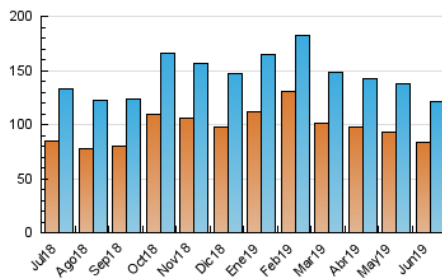

4.3 Por meses

N. únicos / Visitas (x 1000)